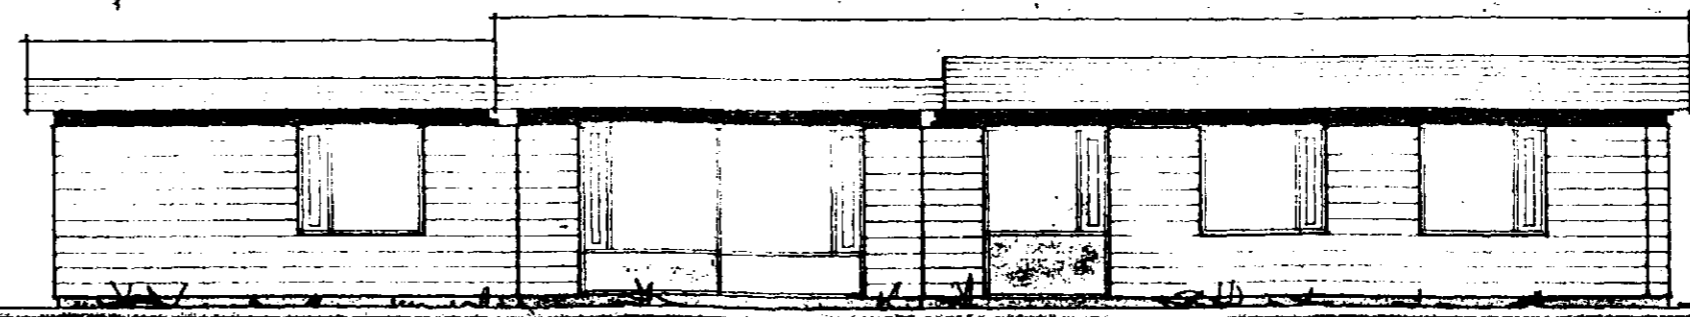

HLÍÐ SUDUR

BREYTING 8. júlí 1997.

Lit. Saksson
KT: 211256-4519