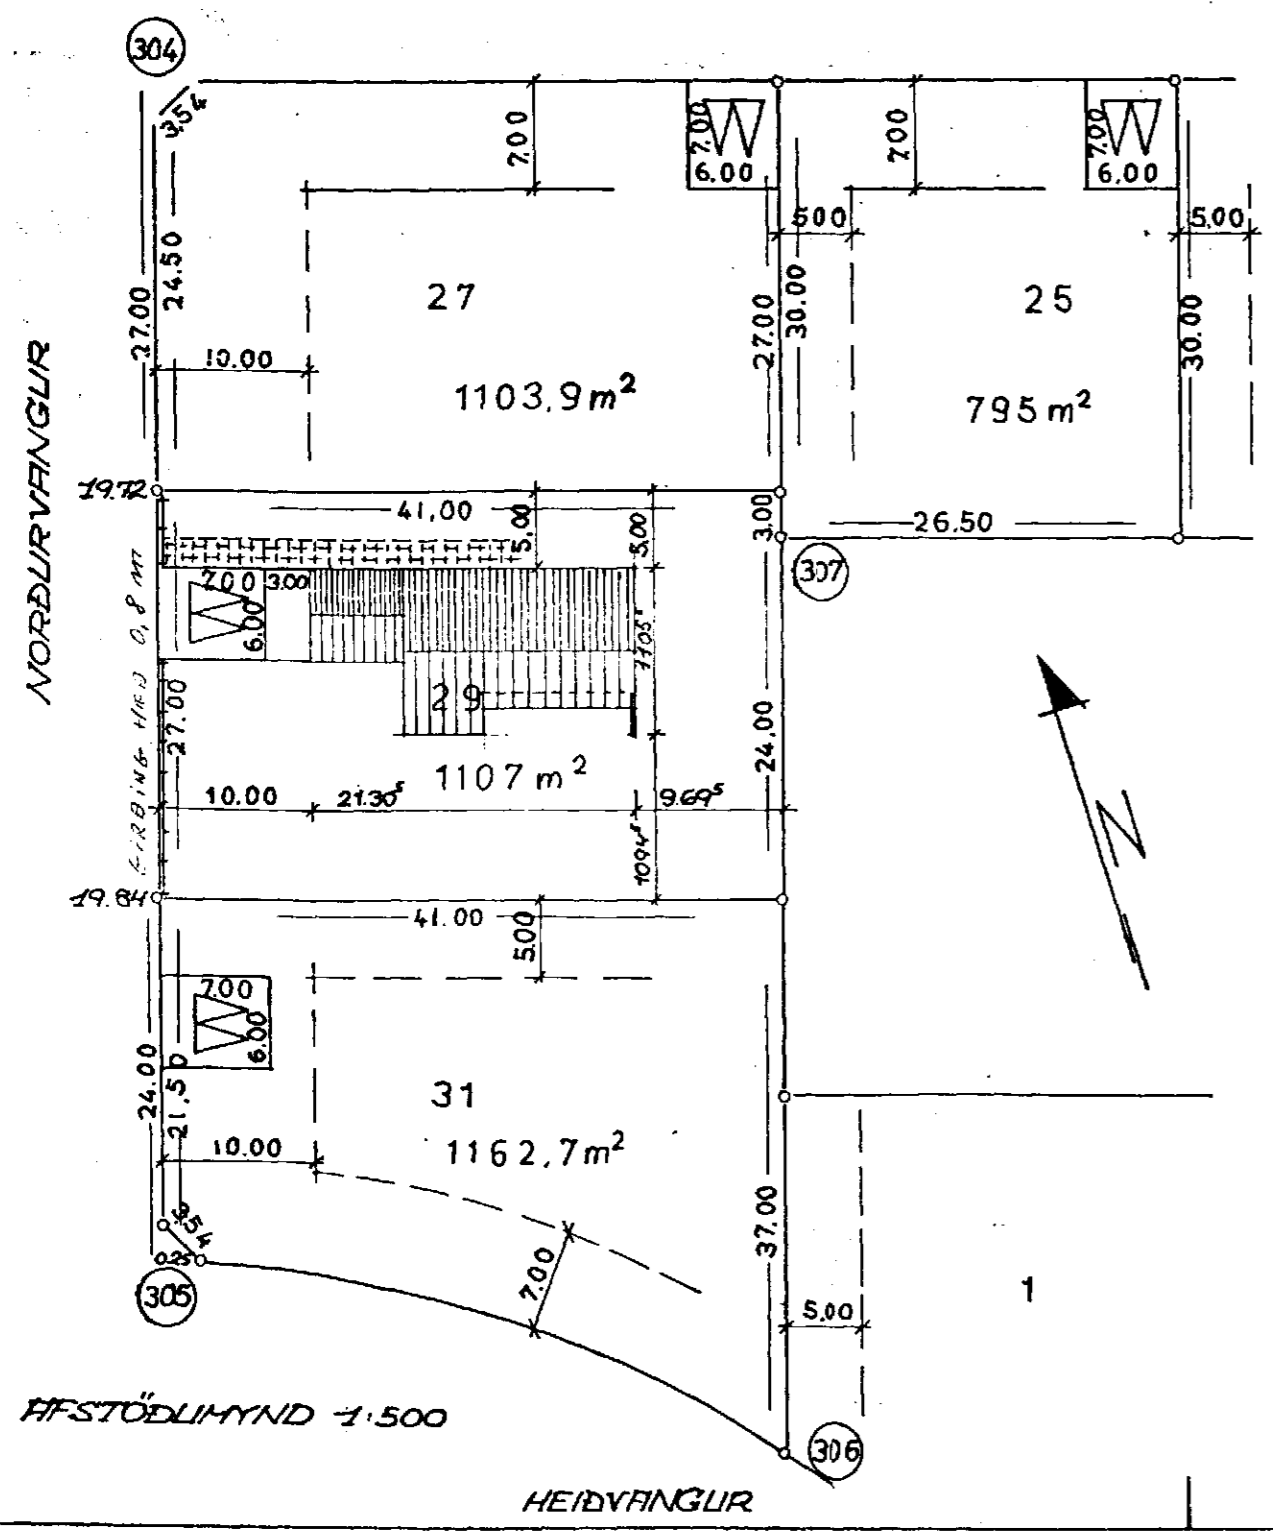

HFSTÖÐLIMYND 1:500

HEIÐVANGUR

RAFMAGNSHITUN, VÁTNSHITUN ER FYRIRHUGLID.

KVARDI LEIÐSÖGIA HRINGBRAUJ 121 REYKJAVIK SIMI 26

NORDURVANGUR 29	1:100, 1:500.	3-7
HAFNARFIRÐI	6.9.'72	
GRUNNMYND, LITLIT SNID OG HFSTÖÐLIMYND.		

Handwritten signature and initials