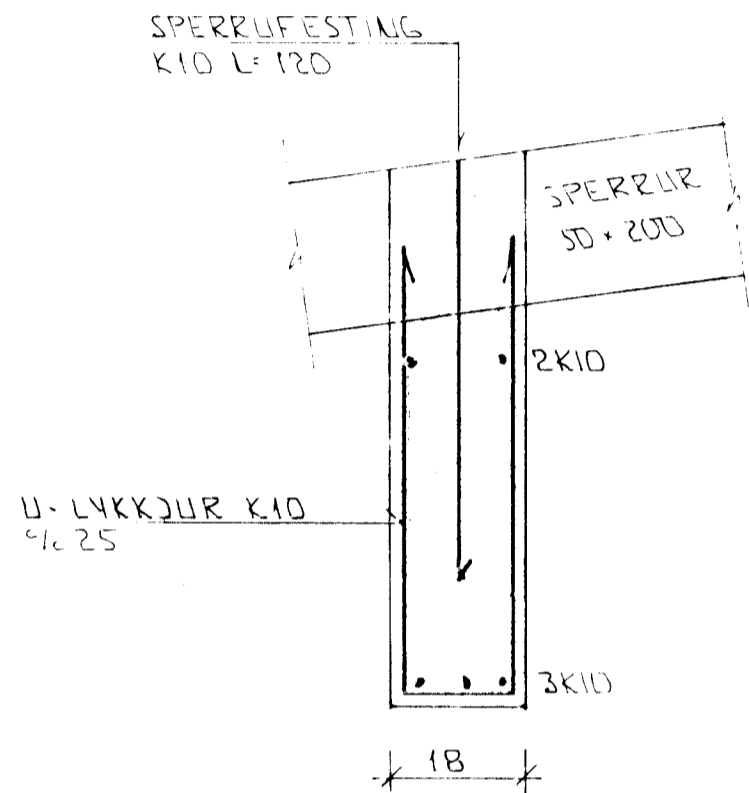

SNID 2-2 x 1:20

SNID 3 x 1:10

SÚLA S1 x 1:20

SÚLA S2 x 1:20

SNID 6 x 1:10

GRUNNMUND BILGEYMSLA x 1:50

BITAENDI Á VEGG x 1:10

BITAENDI Í VEGG x 1:20

SNID 7-7 x 1:10

01 JUNI '96 STEYPTAR SÚLUR OG BITI  
BR: DAGS. ÉÐLI BR. SIGN

NORÐURVANGUR 31 HAFNARFIRÐI

SNID Í SÓLSTOFU  
PAKVIKKI BILGEYMSLU - SNID

HKV x 1:10 x 1:20 x 1:50  
DAGS MAÍ '96  
VERK NR 9606  
TEIKN NR 1-03  
HANNAD  
TEIKNAD GJK  
YFIRFARIÐ