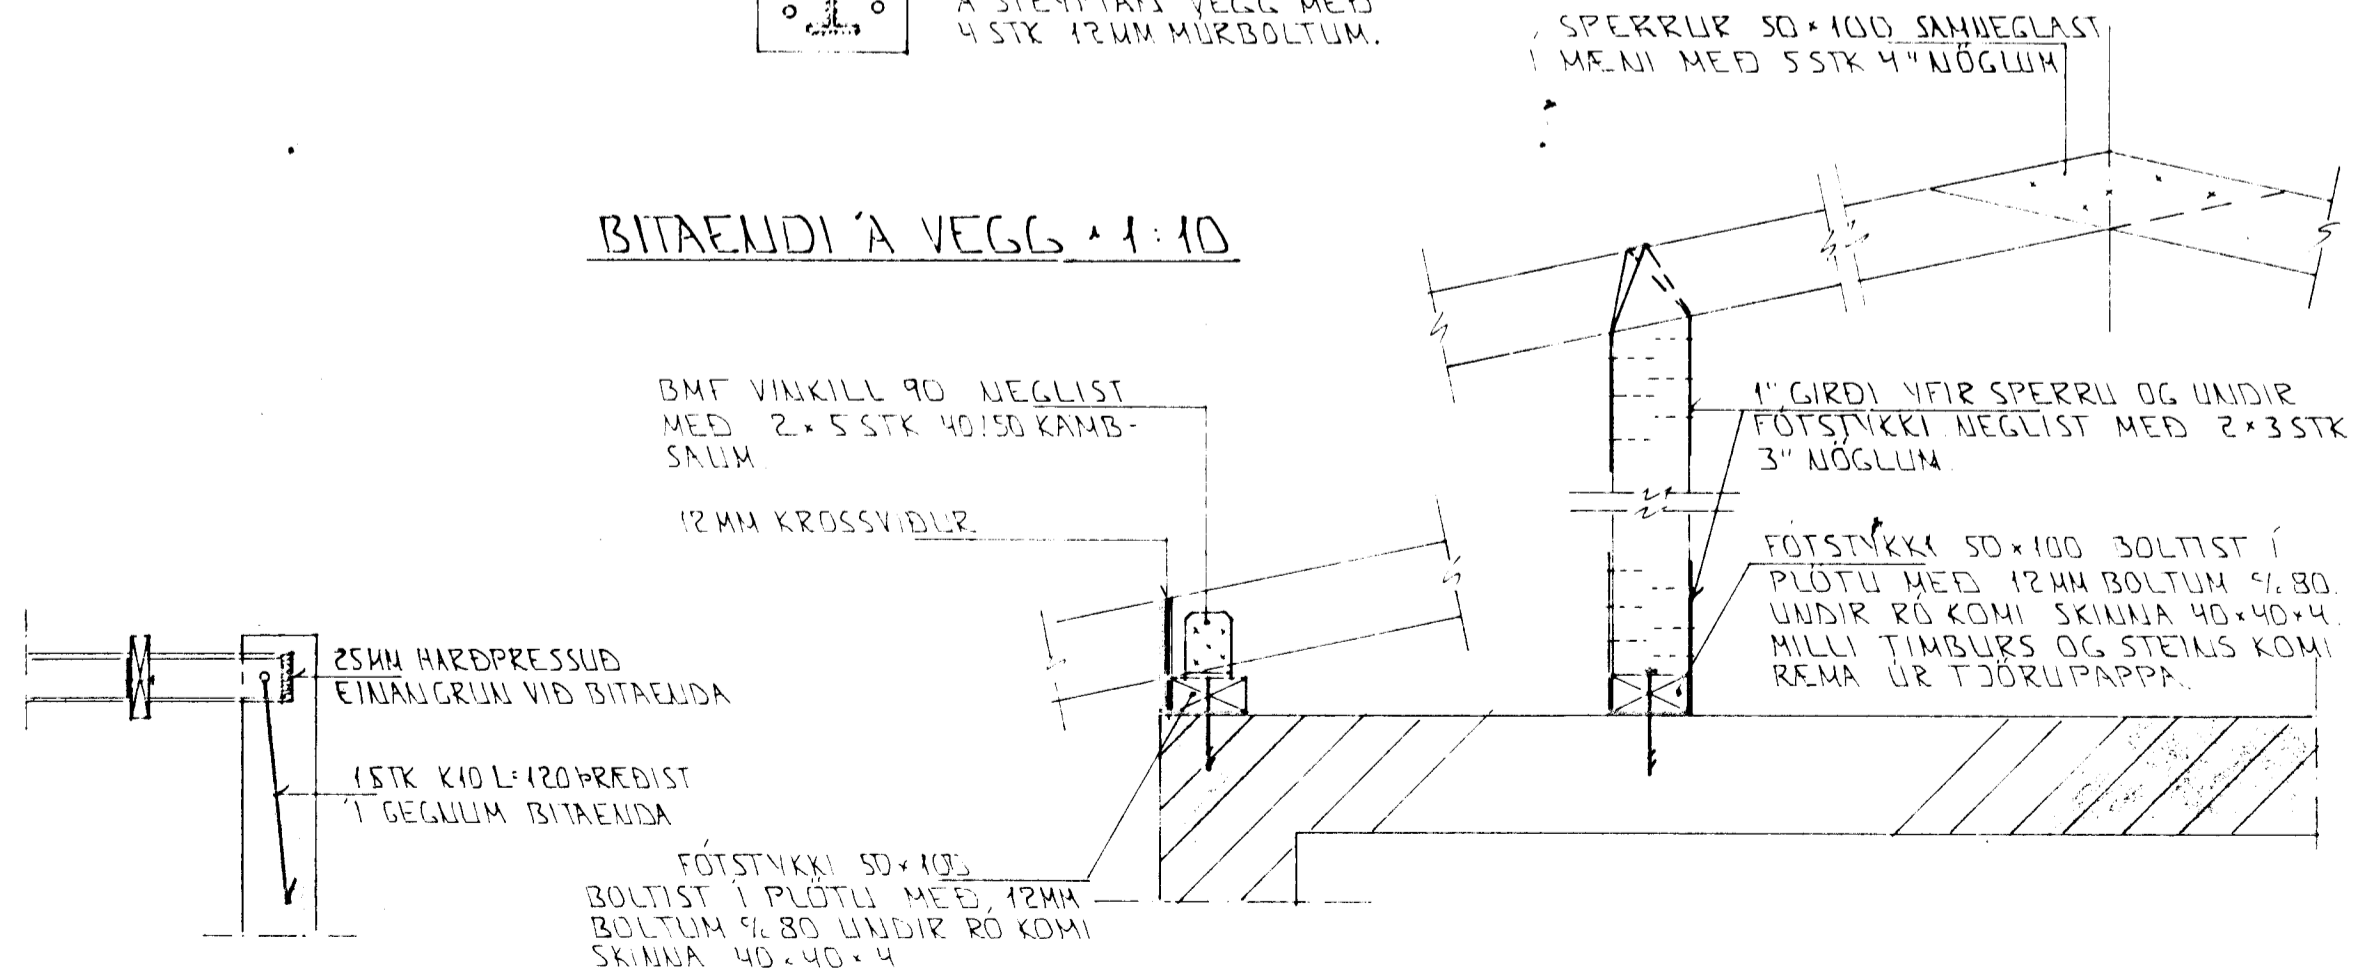

SNID 2-2 x 1:20

SNID 3 x 1:10

SÚLA S1 x 1:20

SÚLA S2 x 1:20

SNID 6 x 1:10

GRUNNMUND BILGEYMSLA x 1:50

BITAENDI Á VEGG x 1:10

BITAENDI Í VEGG x 1:20

SNID 7-7 x 1:10

01 JUNI '96 STEYPTAR SÚLUR OG BITI  
BR: DAGS. ÉÐLI BR. SIGN

NORÐURVANGUR 31 HAFNARFIRÐI

SNID Í SÓLSTOFU  
PAKVIKKI BILGEYMSLU - SNID

HKV x 1:10 x 1:20 x 1:50  
DAGS MAÍ '96  
VERK NR 9606  
TEIKN NR 1-03  
HANNAD  
TEIKNAD GJK  
YFIRFARIÐ