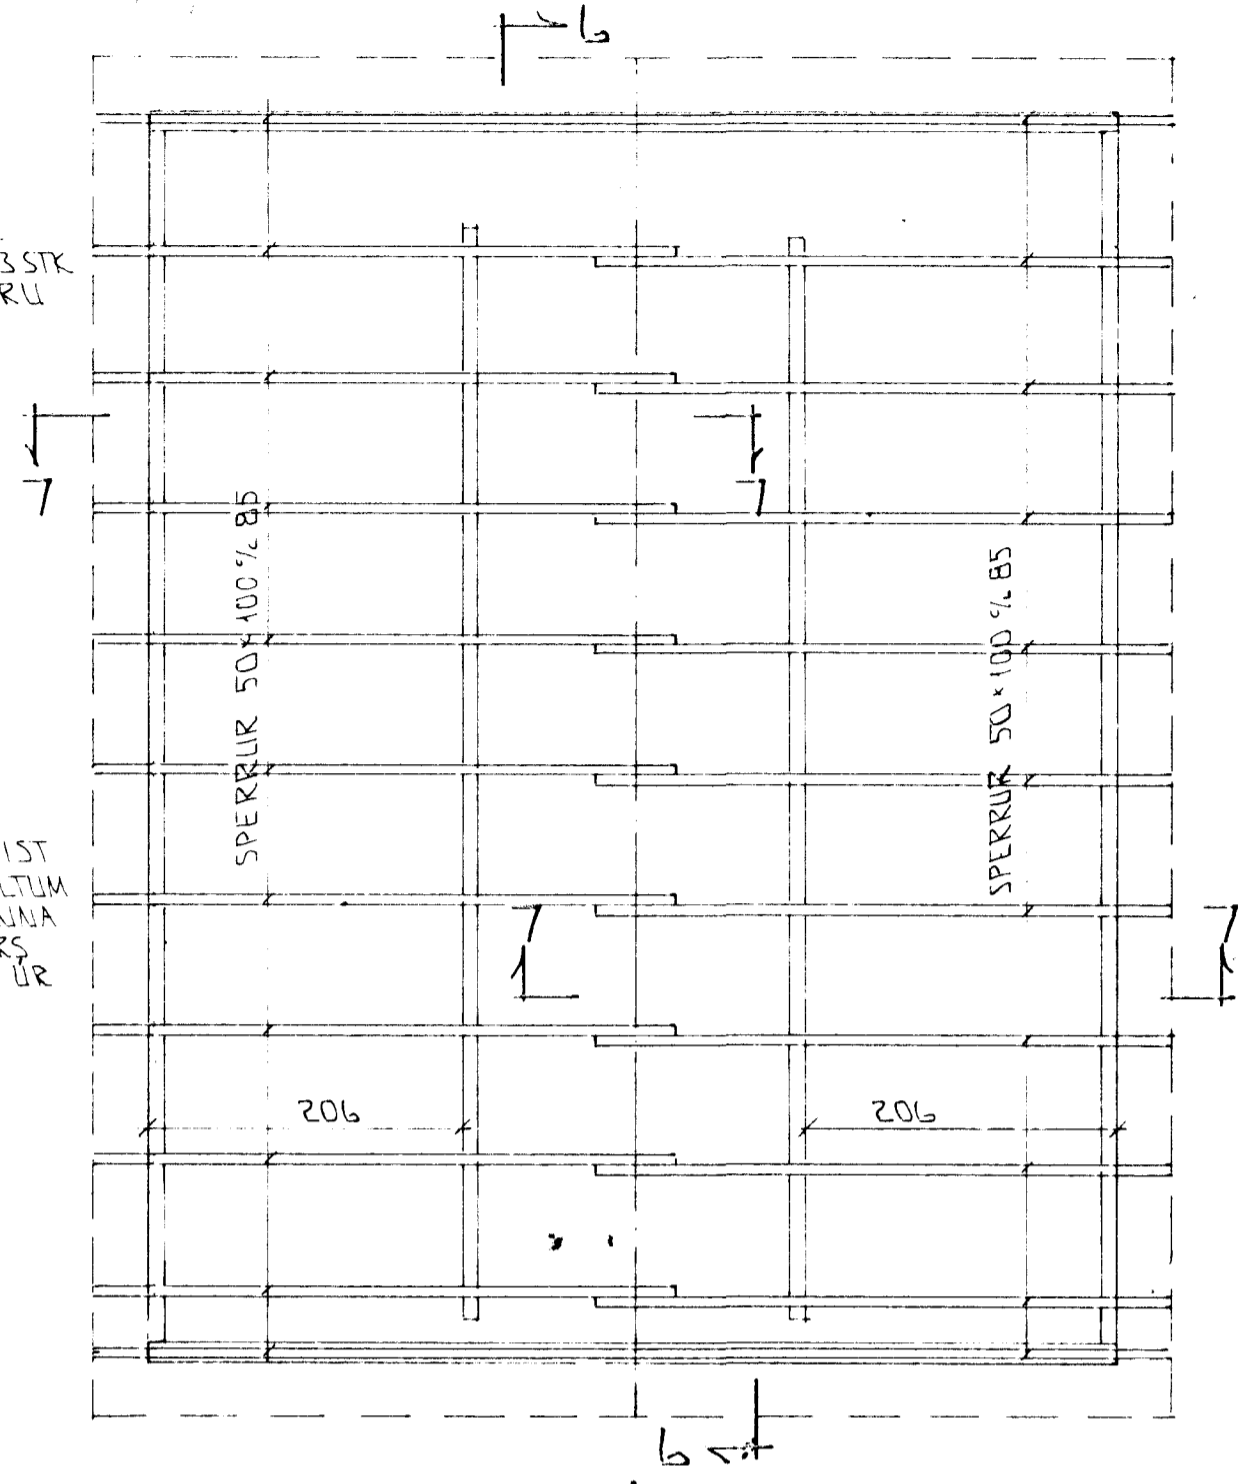

SNID 2-2 x 1:20

SNID 3 x 1:10

SÚLA S1 x 1:20

SÚLA S2 x 1:20

SNID 6 x 1:10

GRUNNMUND BILGEYMSLA x 1:50

BITAENDI Á VEGG x 1:10

BITAENDI Í VEGG x 1:20

SNID 7-7 x 1:10

01 JUNI '96 STEYPTAR SÚLUR OG BITI  
BR: DAGS. ÉÐLI BR. SIGN

NORÐURVANGUR 31 HAFNARFIRÐI

SNID Í SÓLSTOFU  
PAKVIKKI BILGEYMSLU - SNID

HKV x 1:10 x 1:20 x 1:50  
DAGS MAÍ '96  
VERK NR 9606  
TEIKN NR 1-03  
HANNAD  
TEIKNAD GJK  
YFIRFARIÐ