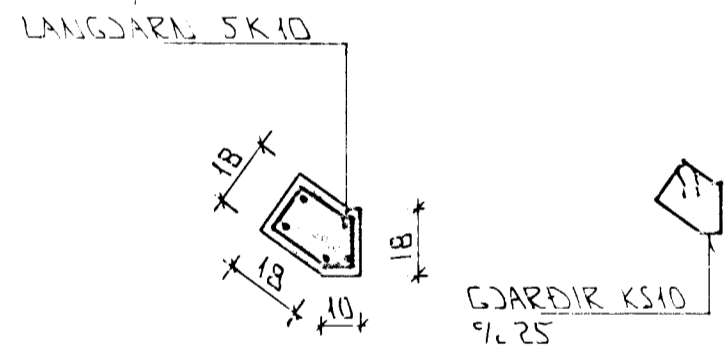

SNID 2-2 x 1:20

SNID 3 x 1:10

SÚLA S1 x 1:20

SÚLA S2 x 1:20

SNID 6 x 1:10

GRUNNMUND BILGEYMSLA x 1:50

BITAENDI Á VEGG x 1:10

BITAENDI Í VEGG x 1:20

SNID 7-7 x 1:10

01 JUNI '96 STEYPTAR SÚLUR OG BITI  
BR: DAGS. ÉÐLI BR. SIGN

NORÐURVANGUR 31 HAFNARFIRÐI

SNID Í SÓLSTOFU  
PAKVIKKI BILGEYMSLU - SNID

HKV x 1:10 x 1:20 x 1:50  
DAGS MAÍ '96  
VERK NR 9606  
TEIKN NR 1-03  
HANNAD  
TEIKNAD GJK  
YFIRFARIÐ