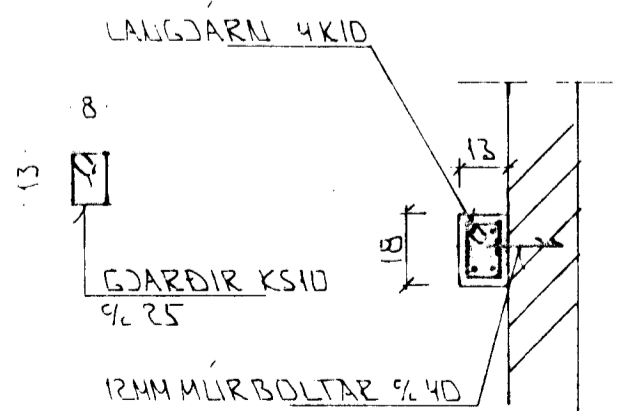

SNID 2-2 x 1:20

SNID 3 x 1:10

SÚLA S1 x 1:20

SÚLA S2 x 1:20

SNID 6 x 1:10

GRUNNMUND BILGEYMSLA x 1:50

BITAENDI Á VEGG x 1:10

BITAENDI Í VEGG x 1:20

SNID 7-7 x 1:10

01 JUNI '96 STEYPTAR SÚLUR OG BITI  
BR: DAGS. ÉÐLI BR. SIGN

NORÐURVANGUR 31 HAFNARFIRÐI

SNID Í SÓLSTOFU  
PAKVIKKI BILGEYMSLU - SNID

HKV x 1:10 x 1:20 x 1:50  
DAGS MAÍ '96  
VERK NR 9606  
TEIKN NR 1-03  
HANNAD  
TEIKNAD GJK  
YFIRFARIÐ