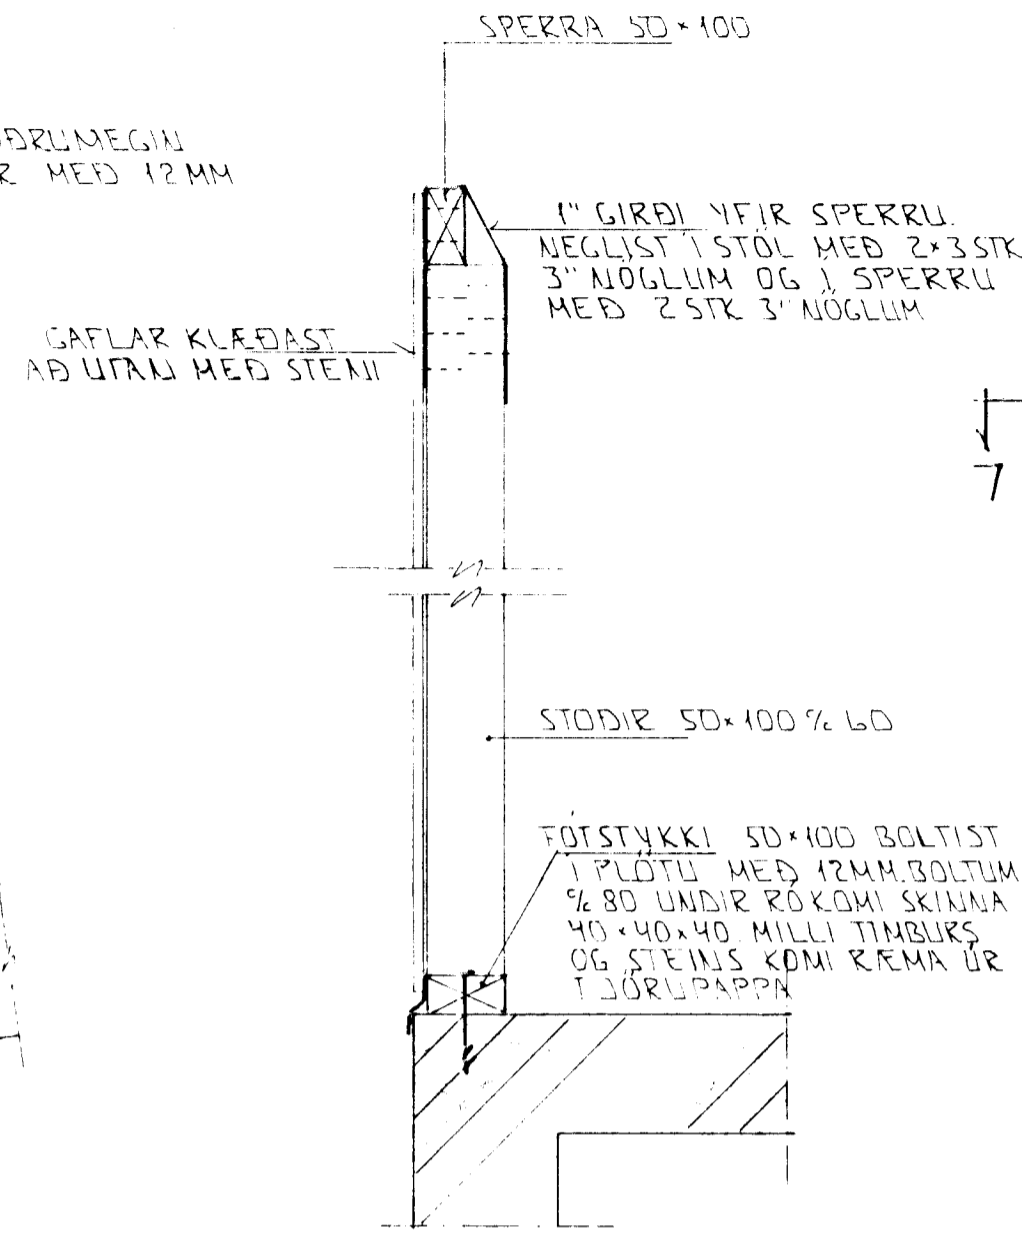

SNID 2-2 x 1:20

SNID 3 x 1:10

SÚLA S1 x 1:20

SÚLA S2 x 1:20

SNID 6 x 1:10

GRUNNMUND BILGEYMSLA x 1:50

BITAENDI Á VEGG x 1:10

BITAENDI Í VEGG x 1:20

SNID 7-7 x 1:10

01 JUNI '96 STEYPTAR SÚLUR OG BITI  
BR: DAGS. ÉÐLI BR. SIGN

NORÐURVANGUR 31 HAFNARFIRÐI

SNID Í SÓLSTOFU  
PAKVIKKI BILGEYMSLU - SNID

HKV x 1:10 x 1:20 x 1:50  
DAGS MAÍ '96  
VERK NR 9606  
TEIKN NR 1-03  
HANNAD  
TEIKNAD GJK  
YFIRFARIÐ