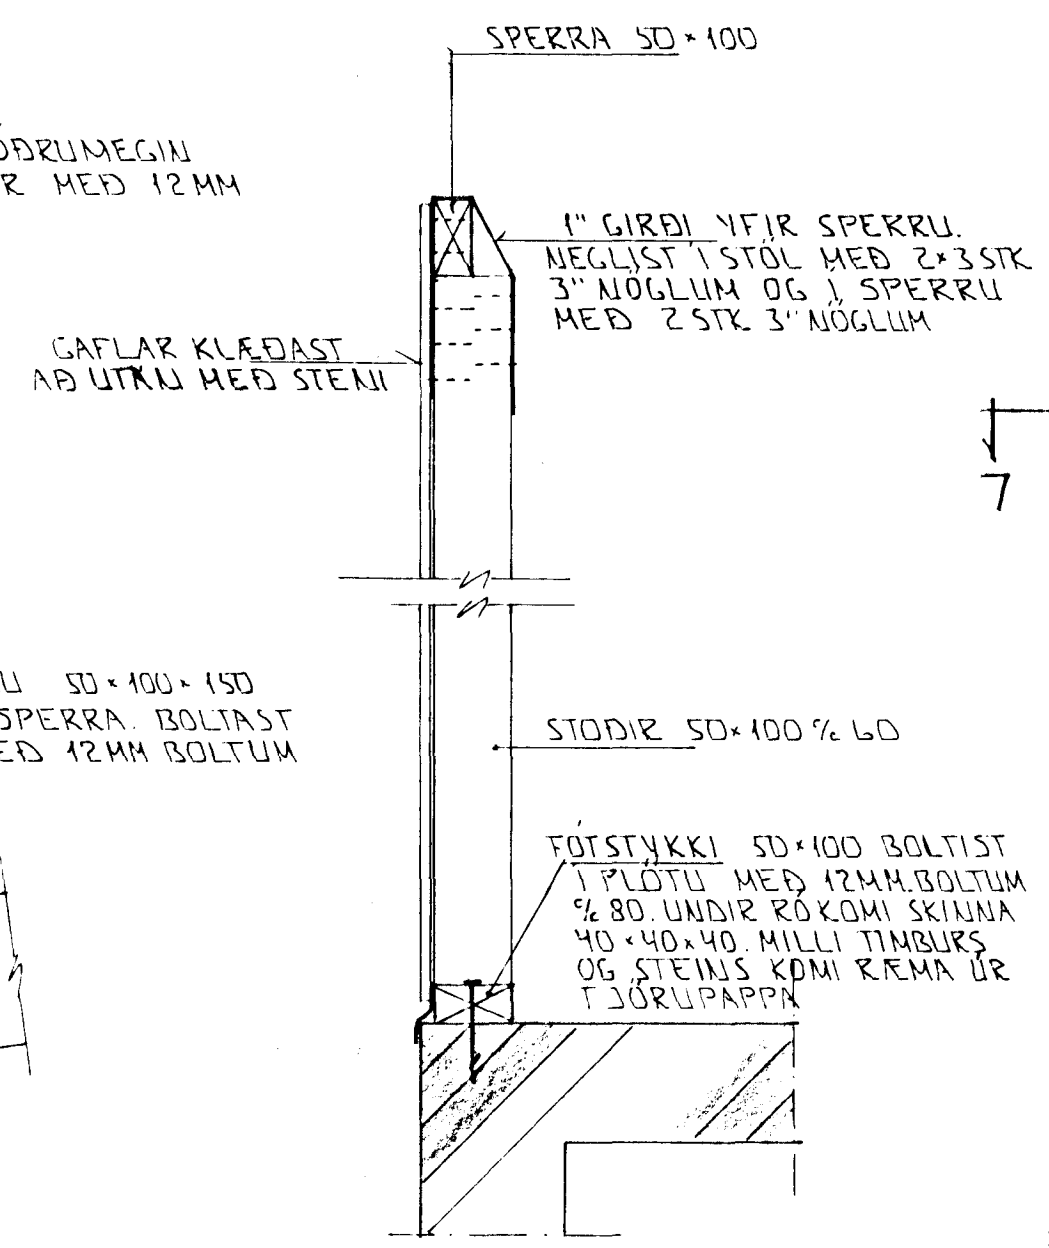

SNID 2-2 x 1:20

SNID 6 x 1:10

SNID 3 x 1:10

SNID 4-4 x 1:10

SNID X-X x 1:10

BITAENDI Á VEGG x 1:10

BITAENDI Í VEGG x 1:20

SNID 7-7 x 1:10

GRUNNMÝND BILGEMSLA x 1:50

BR. DAGS. SIGN.

NORÐURVANGUR 31 HAFNARFIRÐI

SNID Í SÓLSTOFU PAKVIRKI BILGEMSLA - SNID

HKV x 1:10 x 1:20 x 1:50
DAGS. MAÍ '96
VERK NR. 9606
TEIKN NR. 1-03
HANNAD
TEIKNAD
YFIRFARIÐ