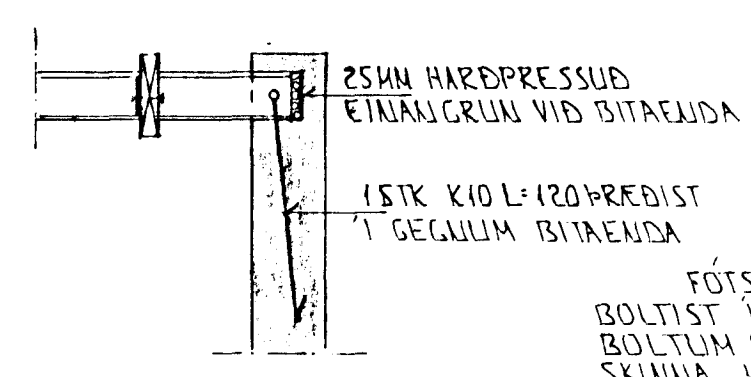

SNID 2-2 x 1:20

SNID 6 x 1:10

SNID 3 x 1:10

SNID 4-4 x 1:10

SNID X-X x 1:10

BITAENDI Á VEGG x 1:10

BITAENDI Í VEGG x 1:20

SNID 7-7 x 1:10

GRUNNMÝND BILGEMSLA x 1:50

BR. DAGS. SIGN.

NORÐURVANGUR 31 HAFNARFIRÐI

SNID Í SÓLSTOFU PAKVIRKI BILGEMSLA - SNID

HKV x 1:10 x 1:20 x 1:50
DAGS. MAÍ '96
VERK NR. 9606
TEIKN NR. 1-03
HANNAD
TEIKNAD
YFIRFARIÐ