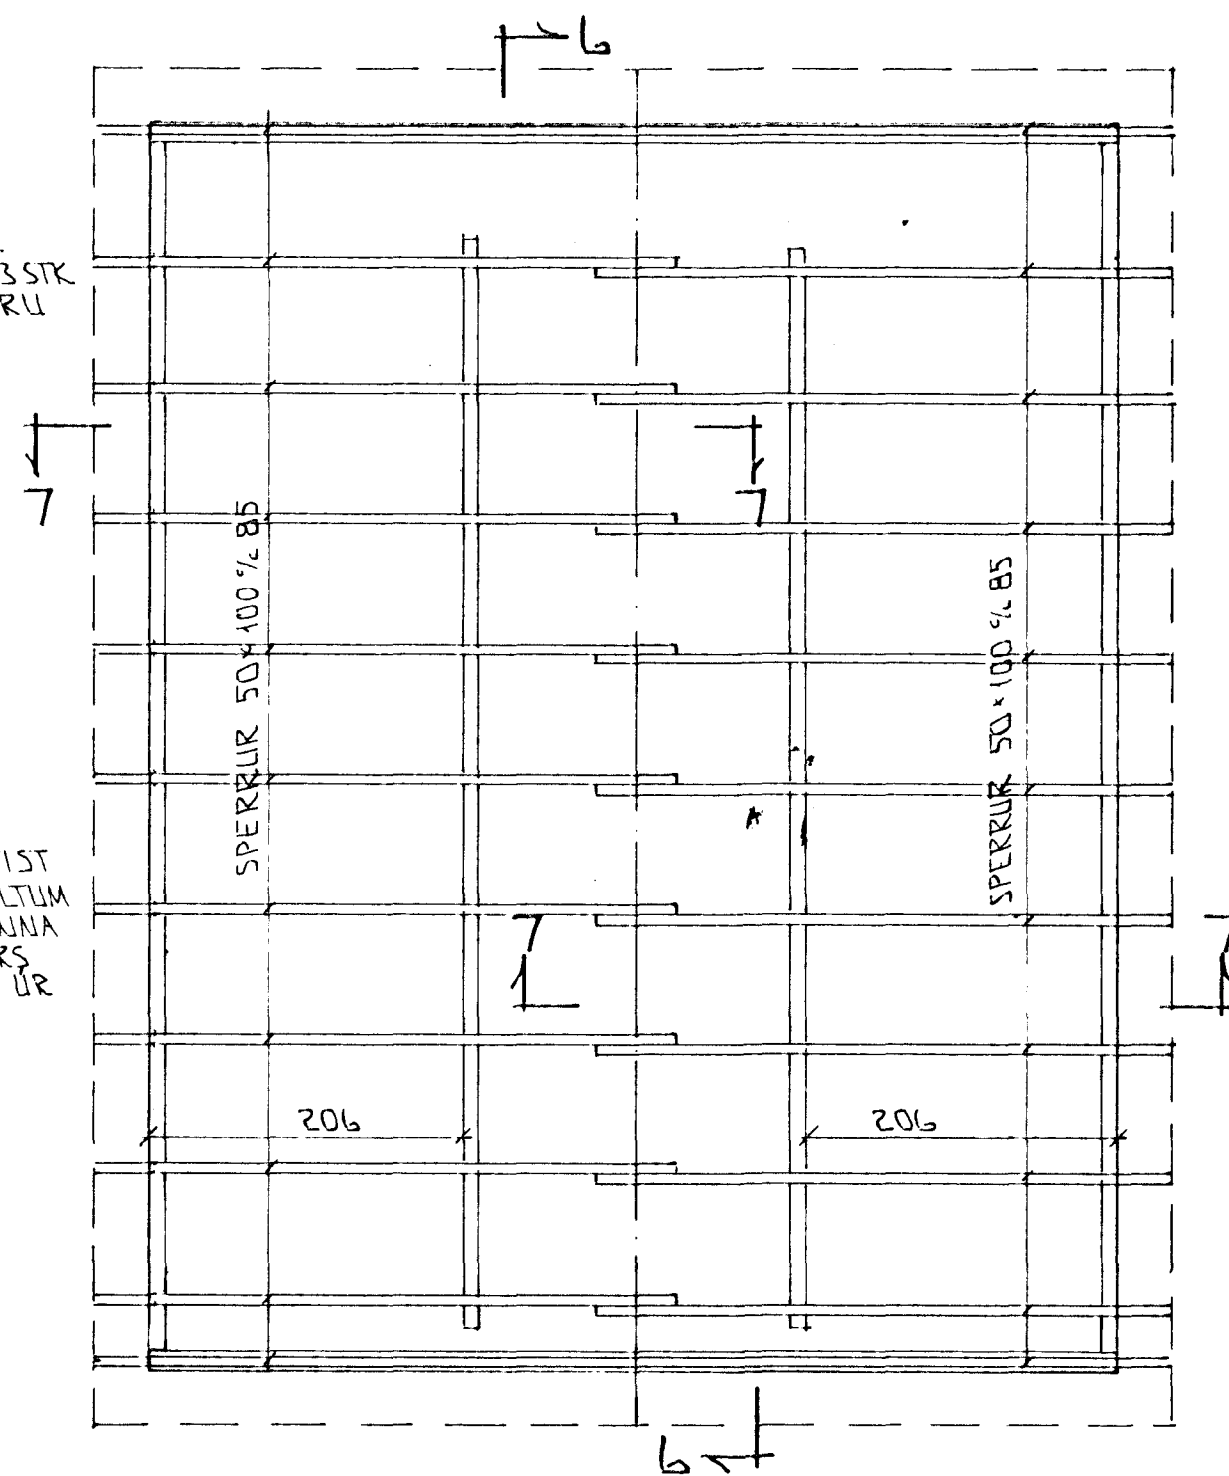

SNID 2-2 x 1:20

SNID 6 x 1:10

SNID 3 x 1:10

SNID 4-4 x 1:10

SNID X-X x 1:10

BITAENDI Á VEGG x 1:10

BITAENDI Í VEGG x 1:20

SNID 7-7 x 1:10

GRUNNMÝND BILGEMSLA x 1:50

BR. DAGS. SIGN.

NORÐURVANGUR 31 HAFNARFIRÐI

SNID Í SÓLSTOFU PAKVIRKI BILGEMSLA - SNID

HKV x 1:10 x 1:20 x 1:50
DAGS. MAÍ '96
VERK NR. 9606
TEIKN NR. 1-03
HANNAD
TEIKNAD
YFIRFARIÐ