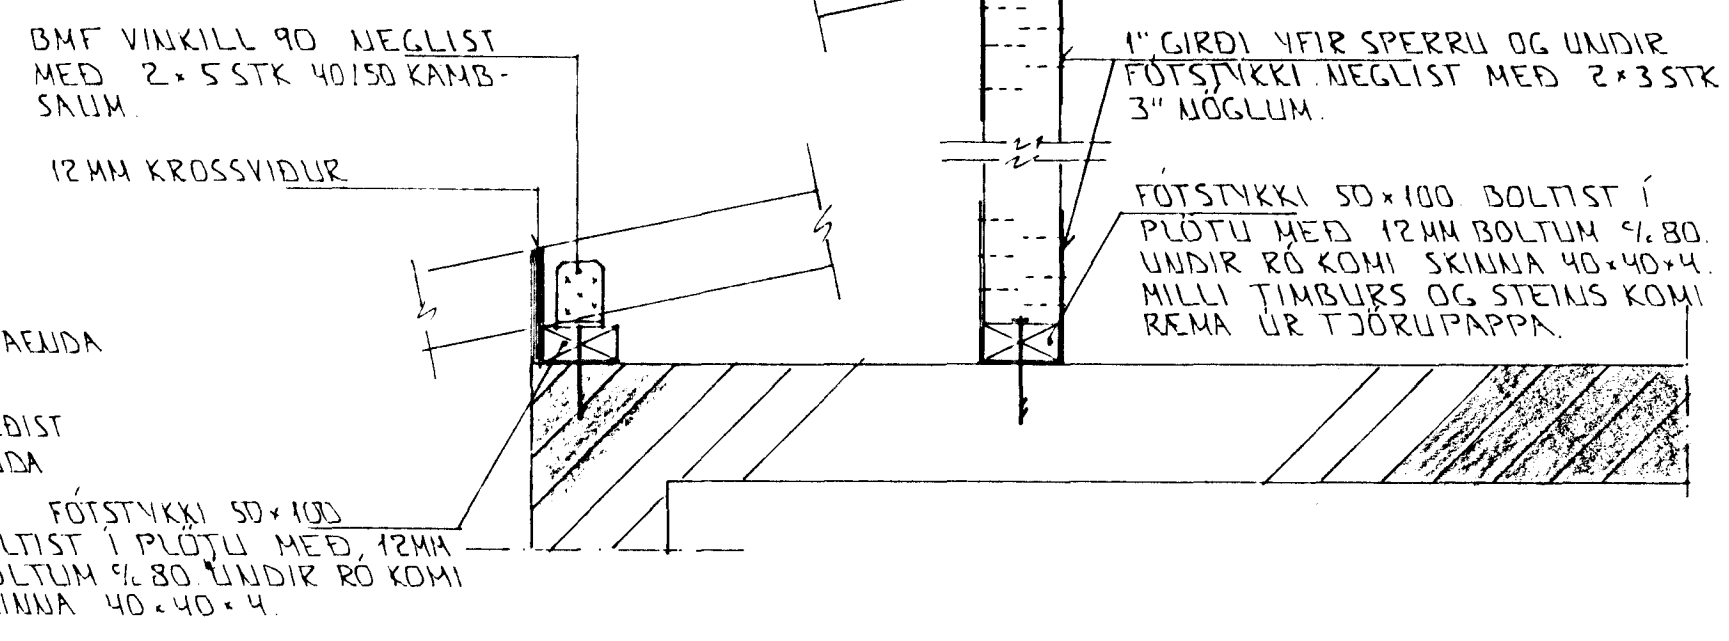

SNID 2-2 x 1:20

SNID 6 x 1:10

SNID 3 x 1:10

SNID 4-4 x 1:10

SNID X-X x 1:10

BITAENDI Á VEGG x 1:10

BITAENDI Í VEGG x 1:20

SNID 7-7 x 1:10

GRUNNMÝND BILGEMSLA x 1:50

BR. DAGS. SIGN.

NORÐURVANGUR 31 HAFNARFIRÐI

SNID Í SÓLSTOFU PAKVIRKI BILGEMSLA - SNID

HKV x 1:10 x 1:20 x 1:50
DAGS. MAÍ '96
VERK NR. 9606
TEIKN NR. 1-03
HANNAD
TEIKNAD
YFIRFARIÐ