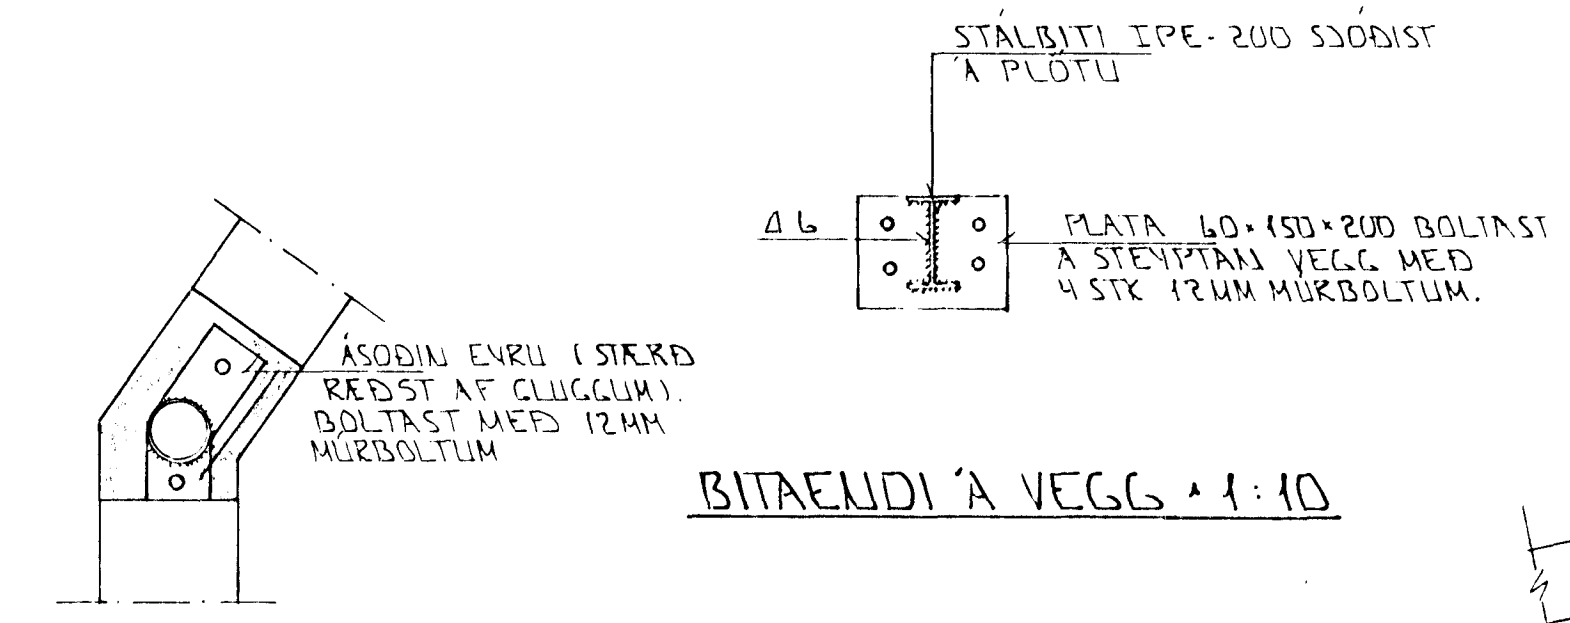

SNID 2-2 x 1:20

SNID 6 x 1:10

SNID 3 x 1:10

SNID 4-4 x 1:10

SNID X-X x 1:10

BITAENDI Á VEGG x 1:10

BITAENDI Í VEGG x 1:20

SNID 7-7 x 1:10

GRUNNMÝND BILGEMSLA x 1:50

BR. DAGS. SIGN.

NORÐURVANGUR 31 HAFNARFIRÐI

SNID Í SÓLSTOFU PAKVIRKI BILGEMSLA - SNID

HKV x 1:10 x 1:20 x 1:50
DAGS. MAÍ '96
VERK NR. 9606
TEIKN NR. 1-03
HANNAD
TEIKNAD
YFIRFARIÐ