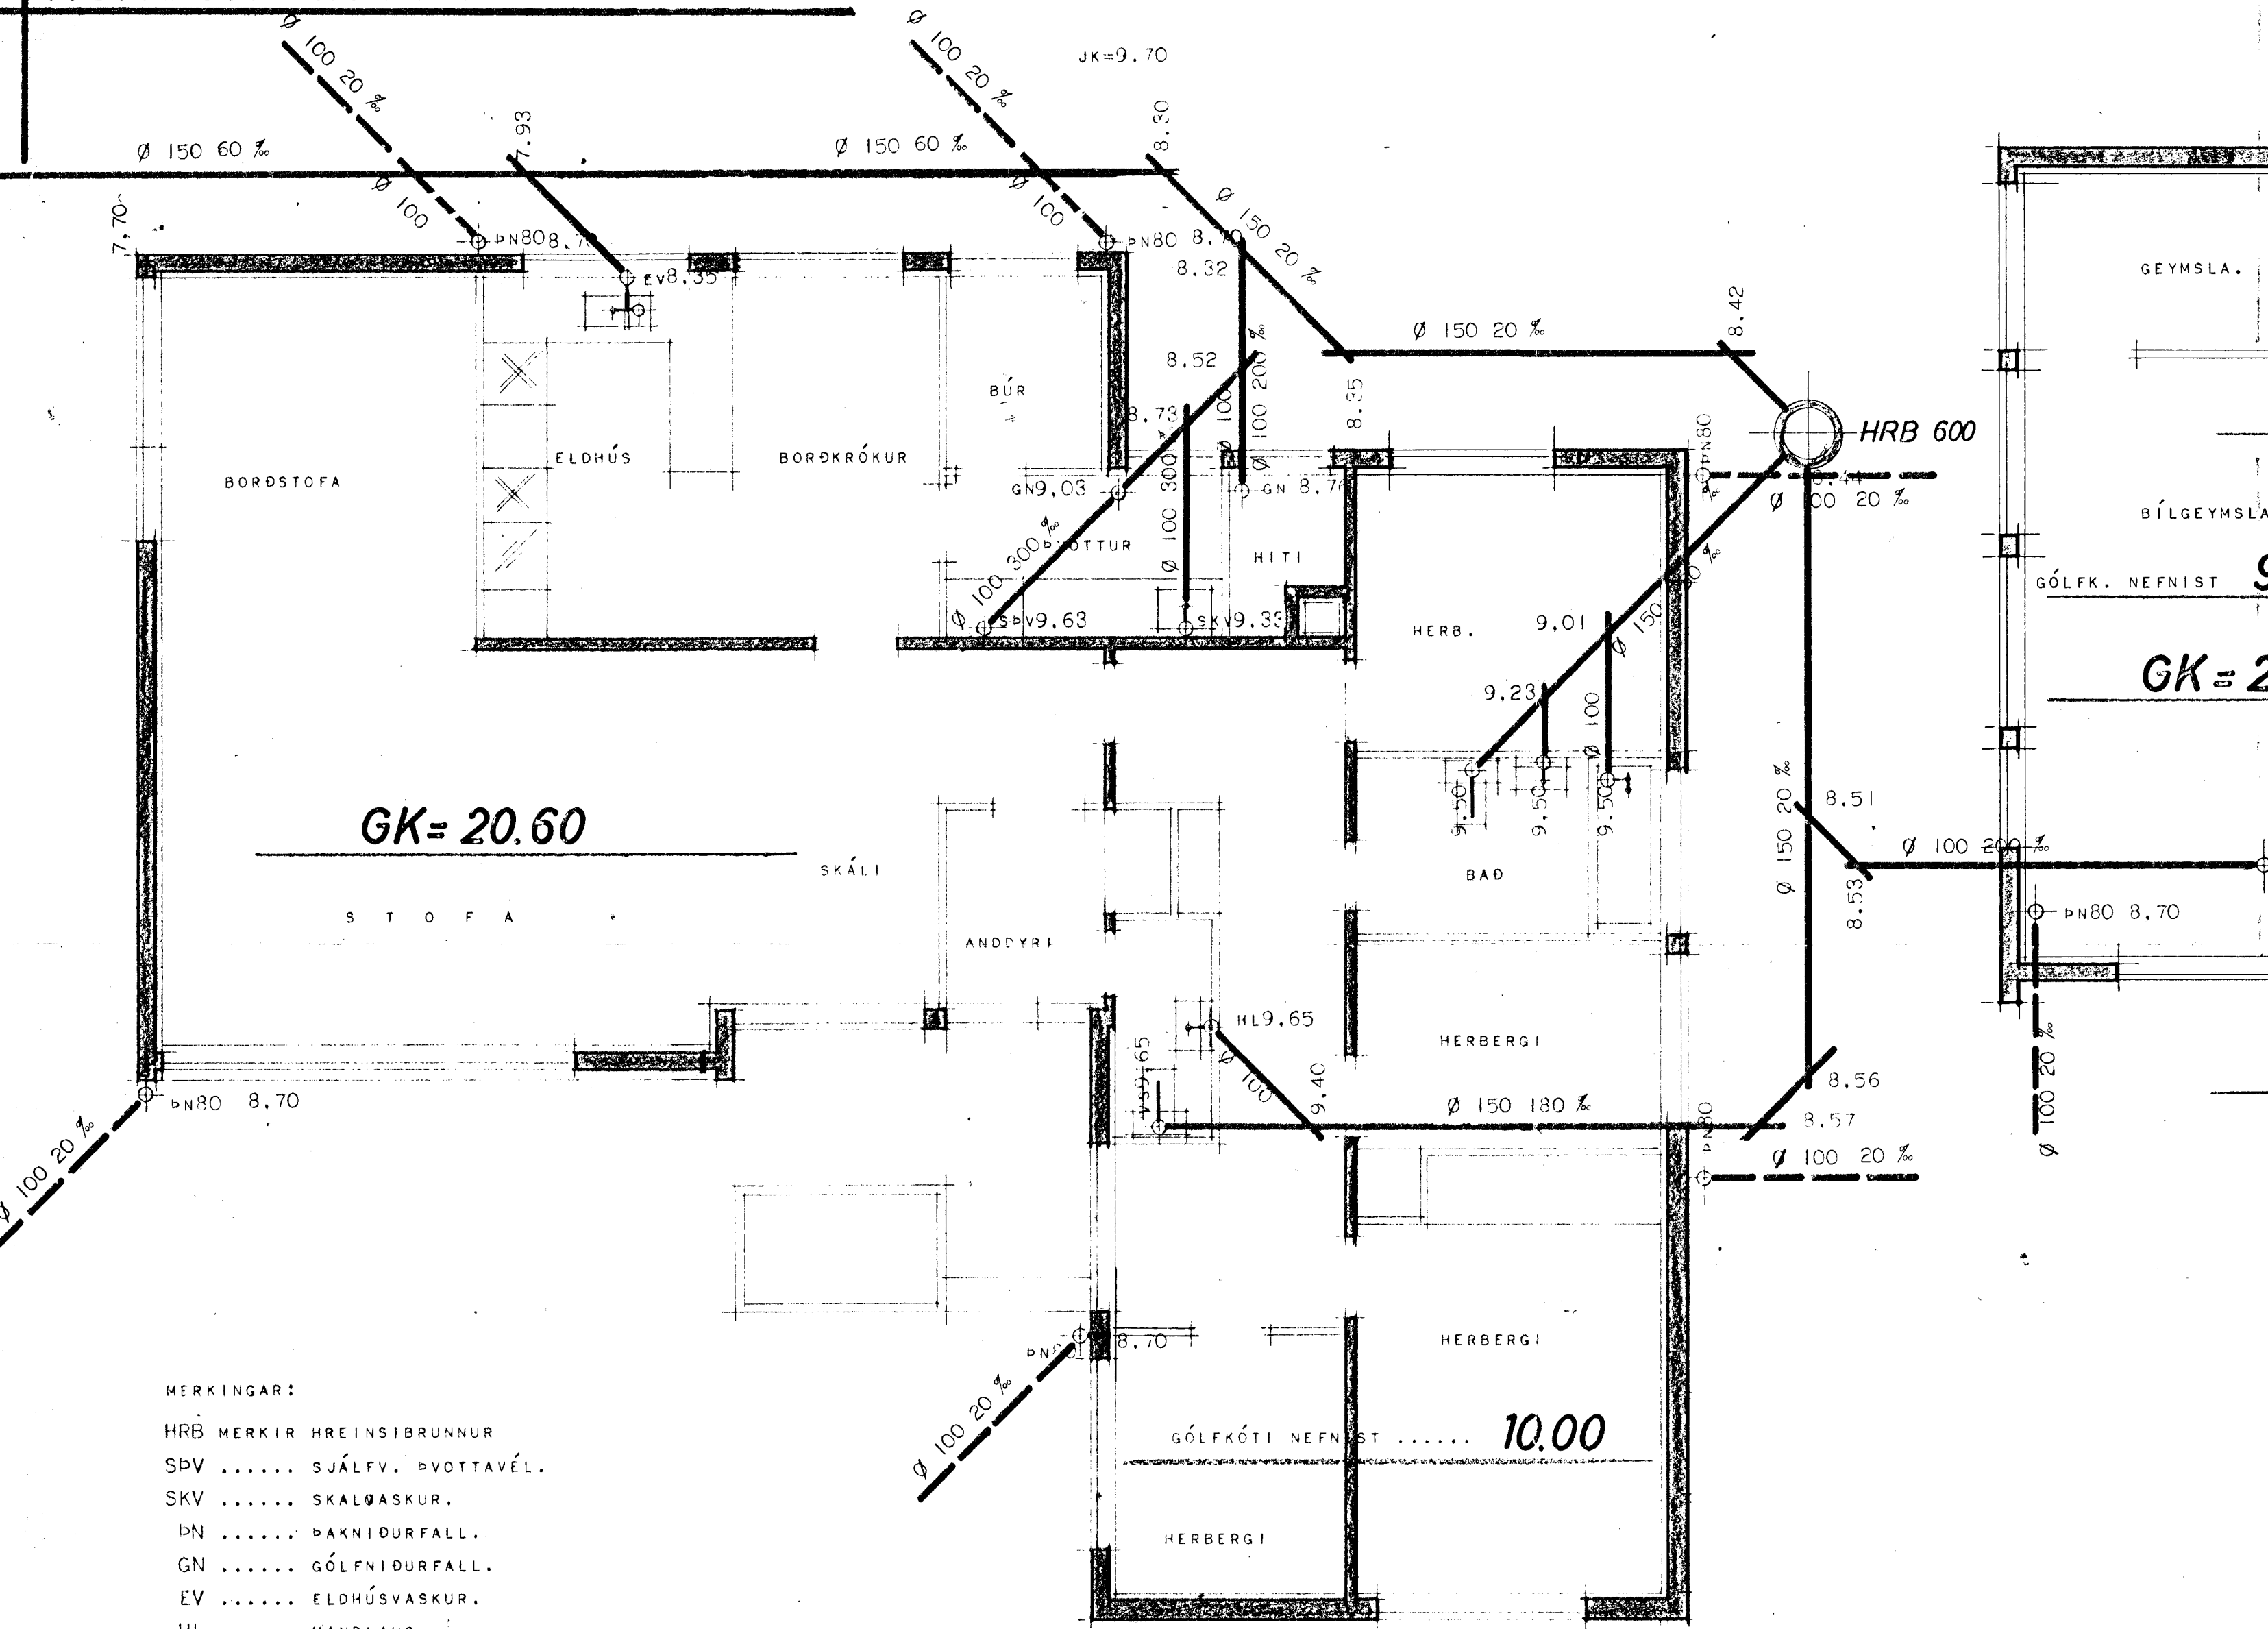

NORÐURVANGUR 31. HAFNARFIRÐI.

AFSTÖÐUMYND MÁL 1:500

ATH. LAGNIR FRÁ ÞAKNIDURFÖLLUM LEGGIST ÚT Í HRAUN.

- MERKINGAR:
- HRB MERKIR HREINSIBRUNNUR
 - SPV SJÁLFV. ÞVOTTAVÉL.
 - SKV SKALGASKUR.
 - ÞN ÞAKNIDURFALL.
 - GN GÓLFNIDURFALL.
 - EV ELDHÚSVASKUR.
 - HL HANDLAUG.
 - BK BADKER.
 - VS VATNSSALERNI.