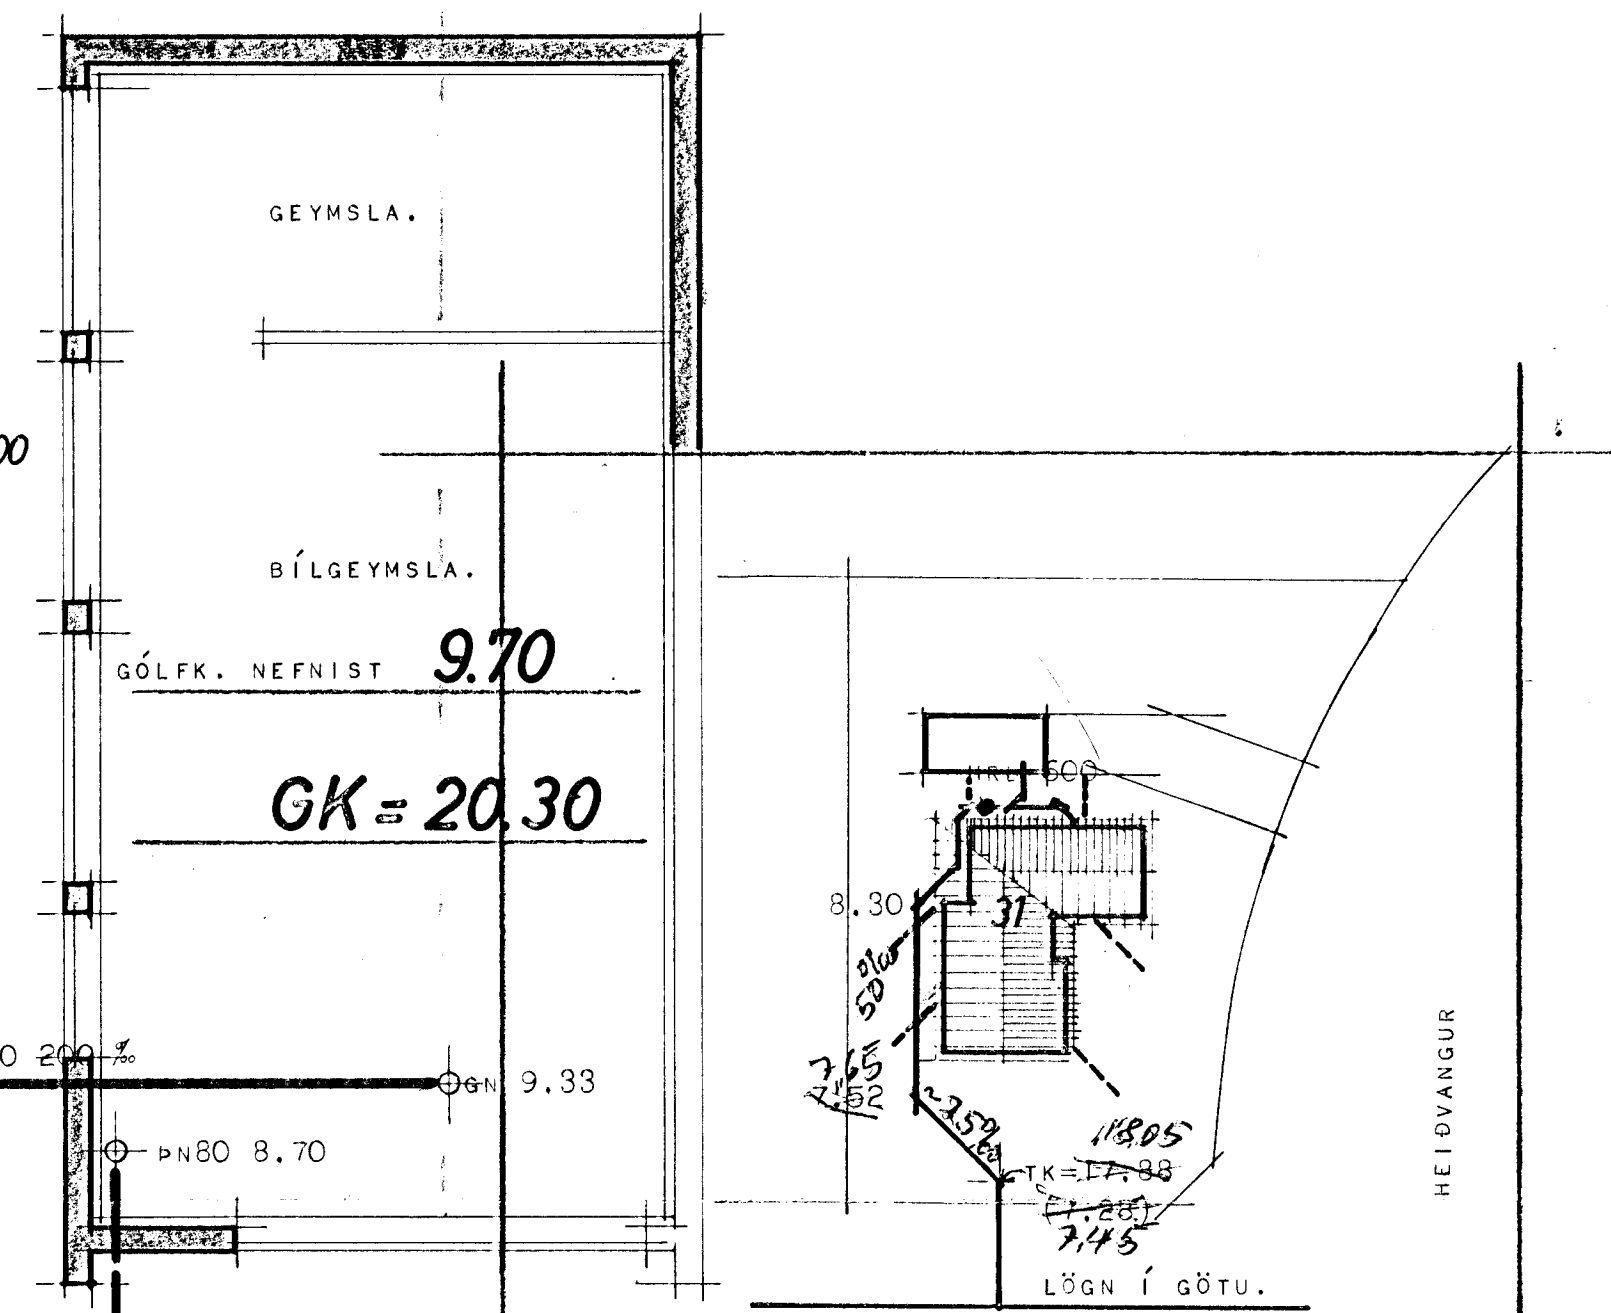

NORÐURVANGUR 31. HAFNARFIRÐI.

AFSTÖÐUMYND MÁL 1:500

ATH. LAGNIR FRÁ ÞAKNIDURFÖLLUM LEGGIST ÚT Í HRAUN.

1. MERKINGAR:
2. HRB MERKIR HREINSIBRUNNUR
   - SPV ..... SJÁLFV. ÞVOTTAVÉL.
   - SKV ..... SKALGASKUR.
   - ÞN ..... ÞAKNIDURFALL.
   - GN ..... GÓLFNIDURFALL.
   - EV ..... ELDHÚSVASKUR.
   - HL ..... HANDLAUG.
   - BK ..... BADKER.
   - VS ..... VATNSSALERNI.

GRUNNMYND.

EFNI OG FRÁGANGUR LAGNA SÉ SAMKVÆMT REGLUGER UM FRÁRENNSLISLAGNIR.

f.h.
19. mars 1972
Sig. Þ. Karason

HÚSNÆÐISMÁLASTOFNUN RÍKISINS	
FRÁRENNSLISLAGNIR:	EINBÝLISHÚS
GRUNNMYND MÁL 1:50	VERK
AFSTÖÐUMYND MÁL 1:500	78
	BLAD 1 AF 1
	1972

Sigurður Sumarliðson