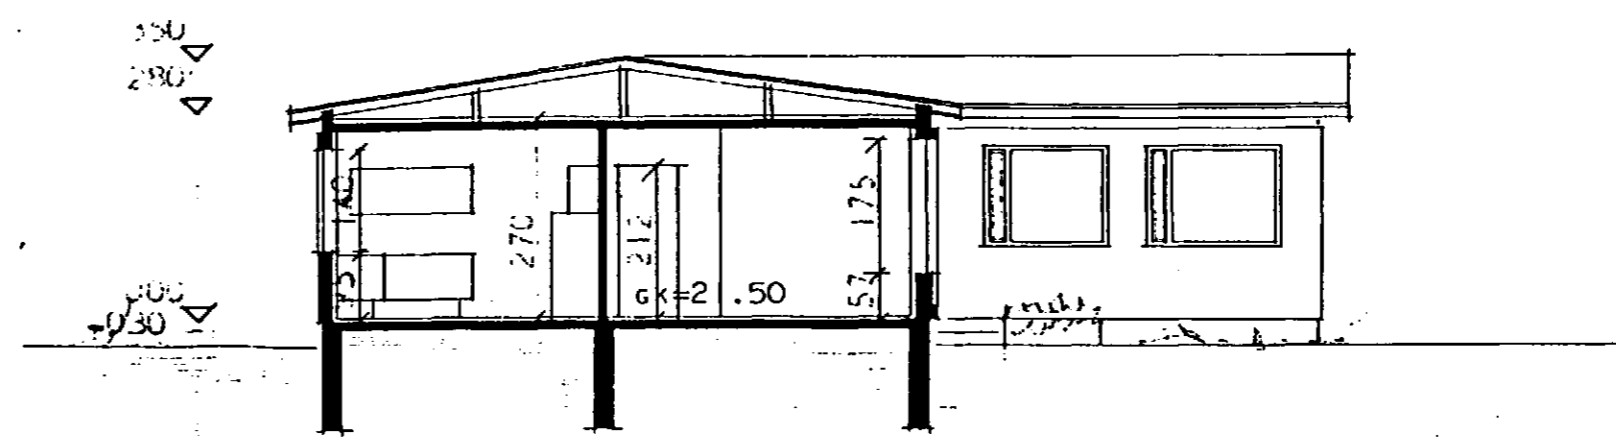

Samþykkt á fundi byggingar-
nefndarinnar 29. 92
BYGGINGARFRÖM
1982
[Signature]

SNEIÐING AA

FLATARMÁL HÚSS BRÚTTÓ 135,08 m²
NETTÓ 120,00 m²