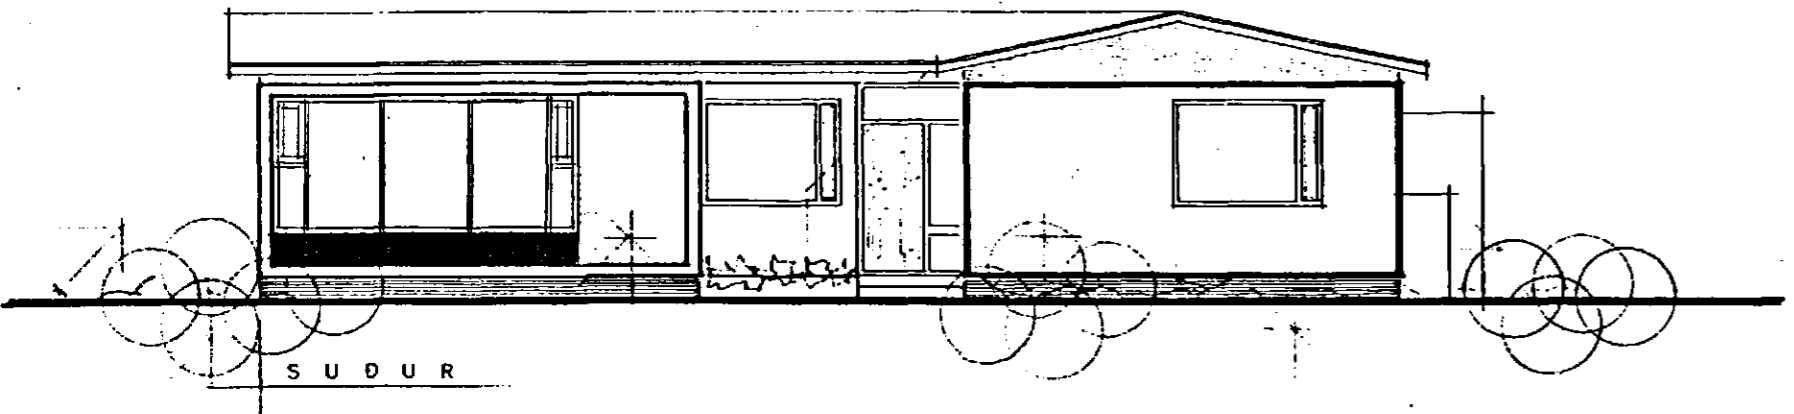

Samþykkt á fundi byggingar-
nefndarinnar 29. 92
BYGGINGARFRÖM
1982
[Signature]

SNEIÐING AA

FLATARMÁL HÚSS BRÚTTÓ 135,08 m²
NETTÓ 120,00 m²