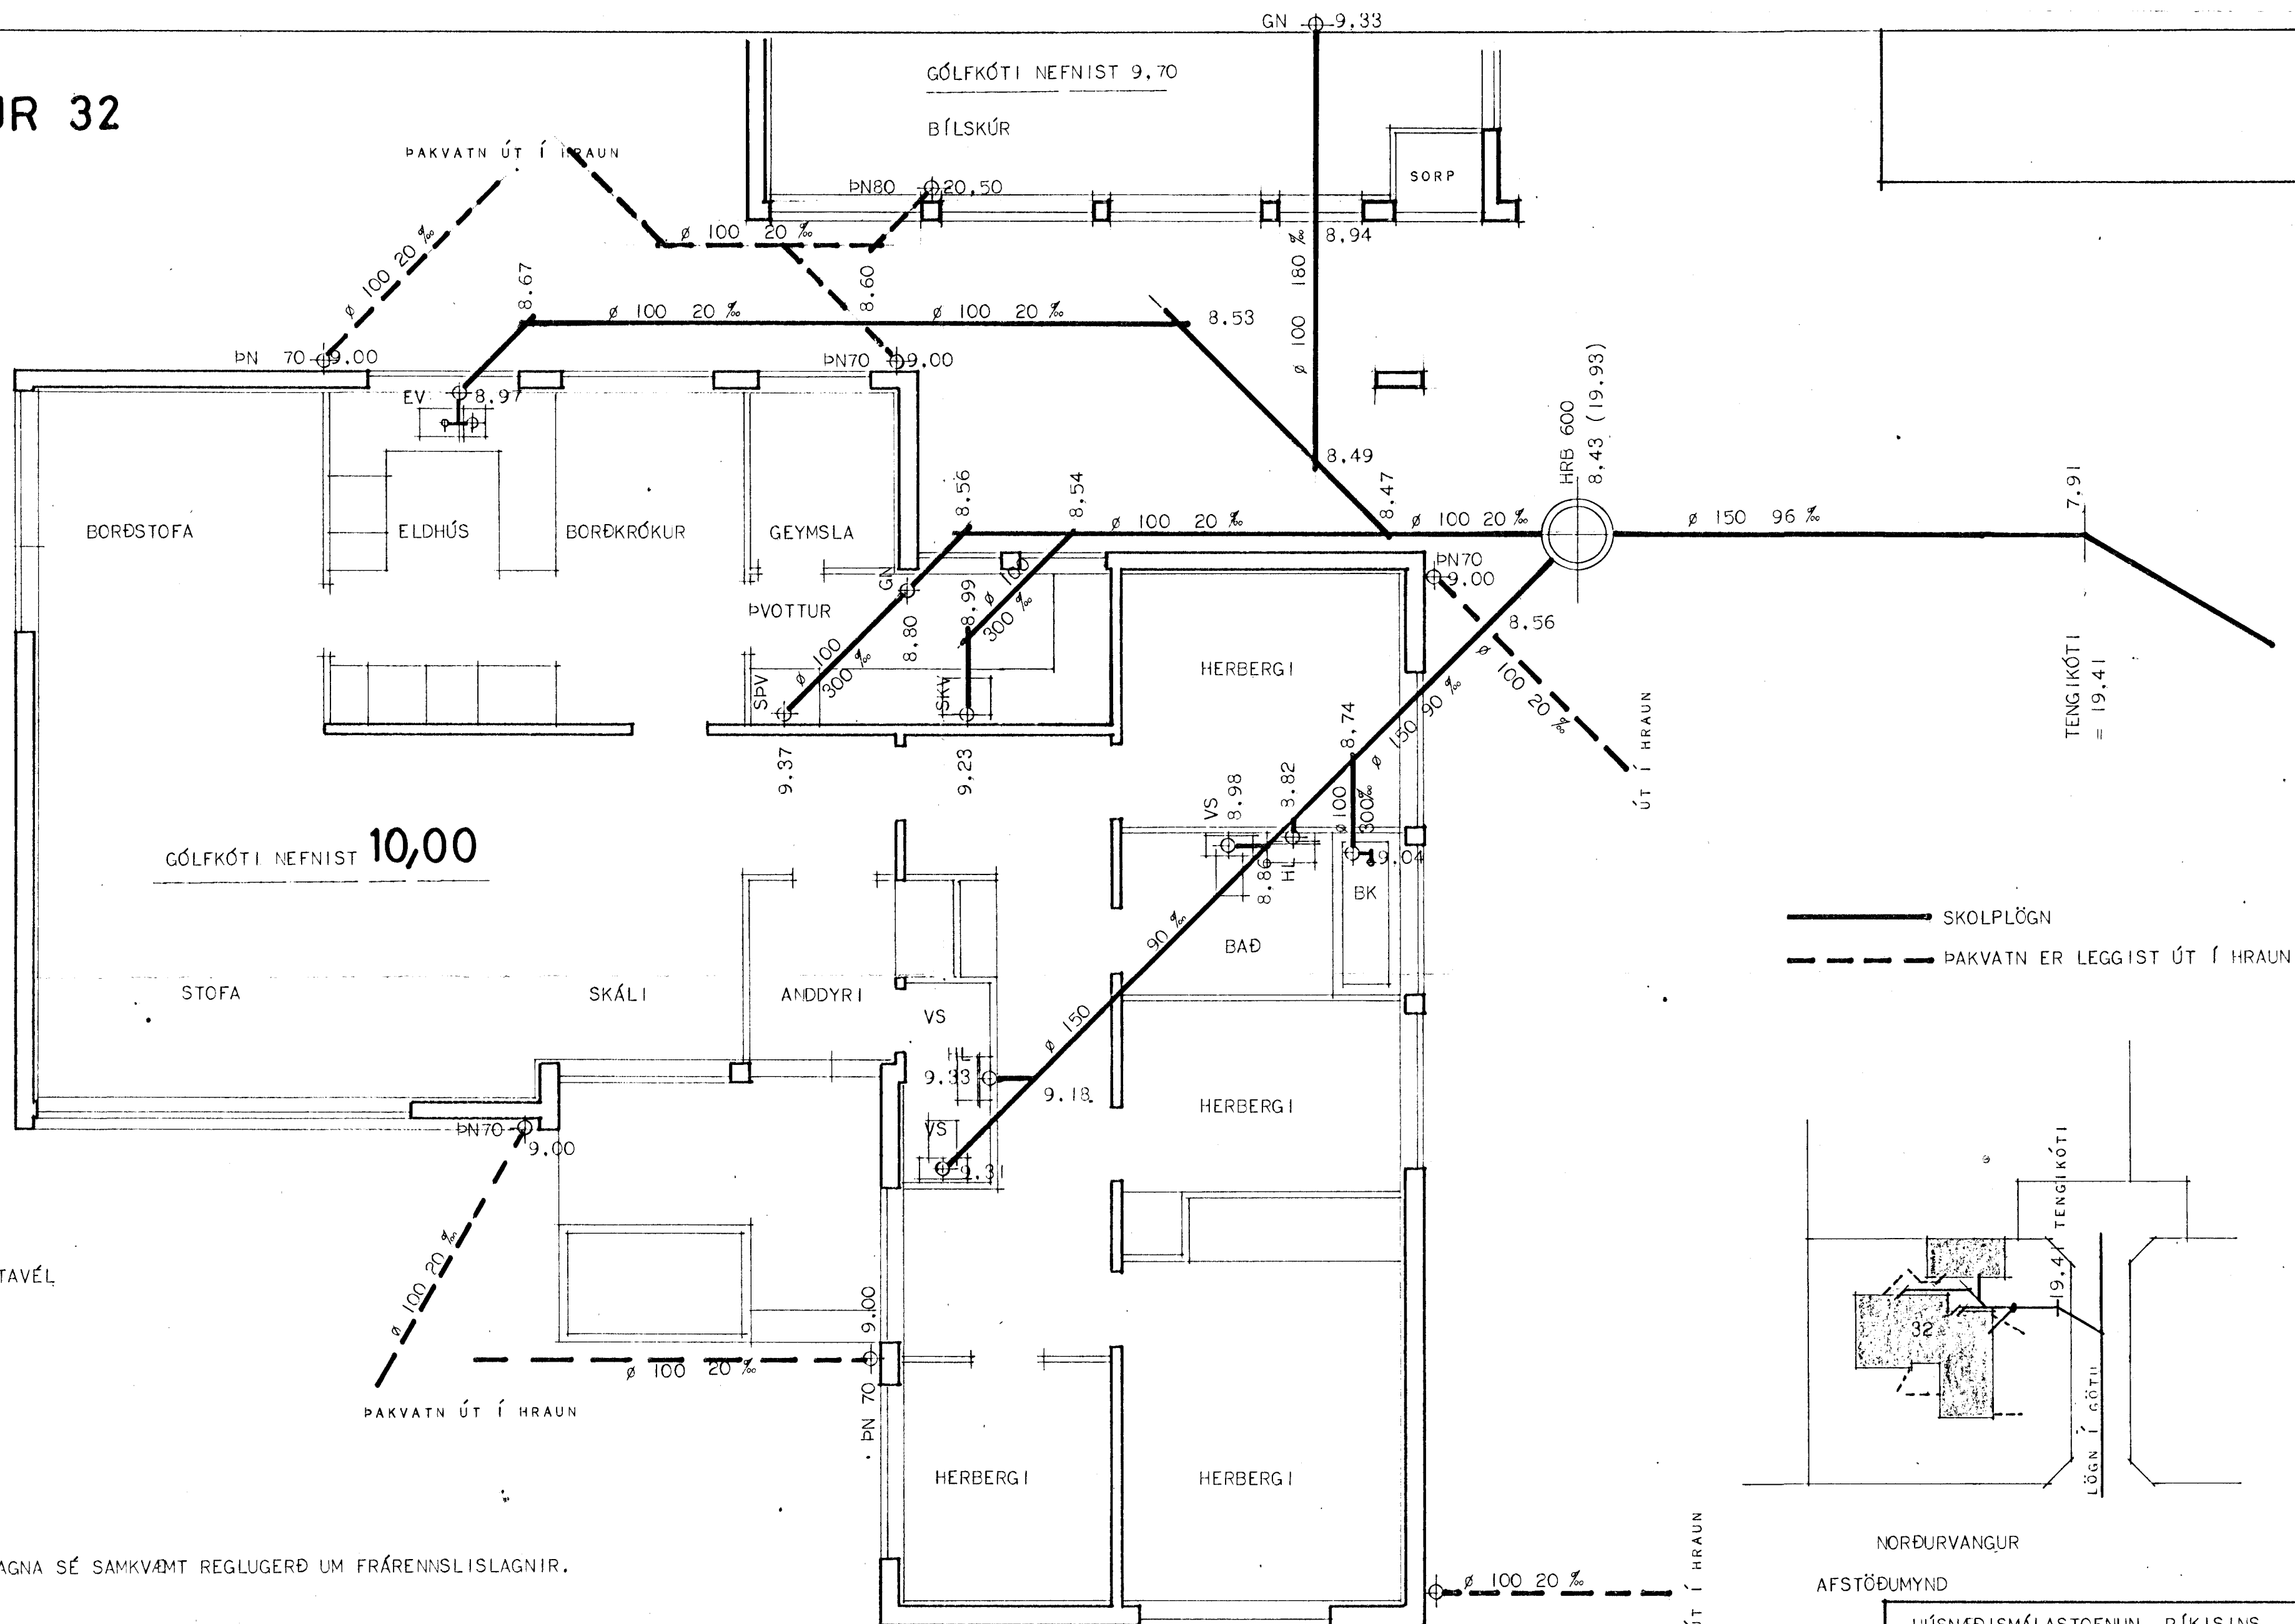

NORÐURVANGUR 32

HAFNARFIRÐI

— SKOLPLÖGN
 - - - PAKVATN ER LEGGIST ÚT Í HRAUN

MERKINGAR :

- HRB = HREINSIBRUNNUR
- SPV = SJÁLFRVIRK PVOTTAVÉL
- SKV = SKOLVASKUR
- PN = ÞAKNIÐURFALL
- GN = GÓLFNIÐURFALL
- EV = ELDHÚSSVASKUR
- HL = HANDLAUG
- BK = BAÐKER.
- VS = VATNSSALERNI