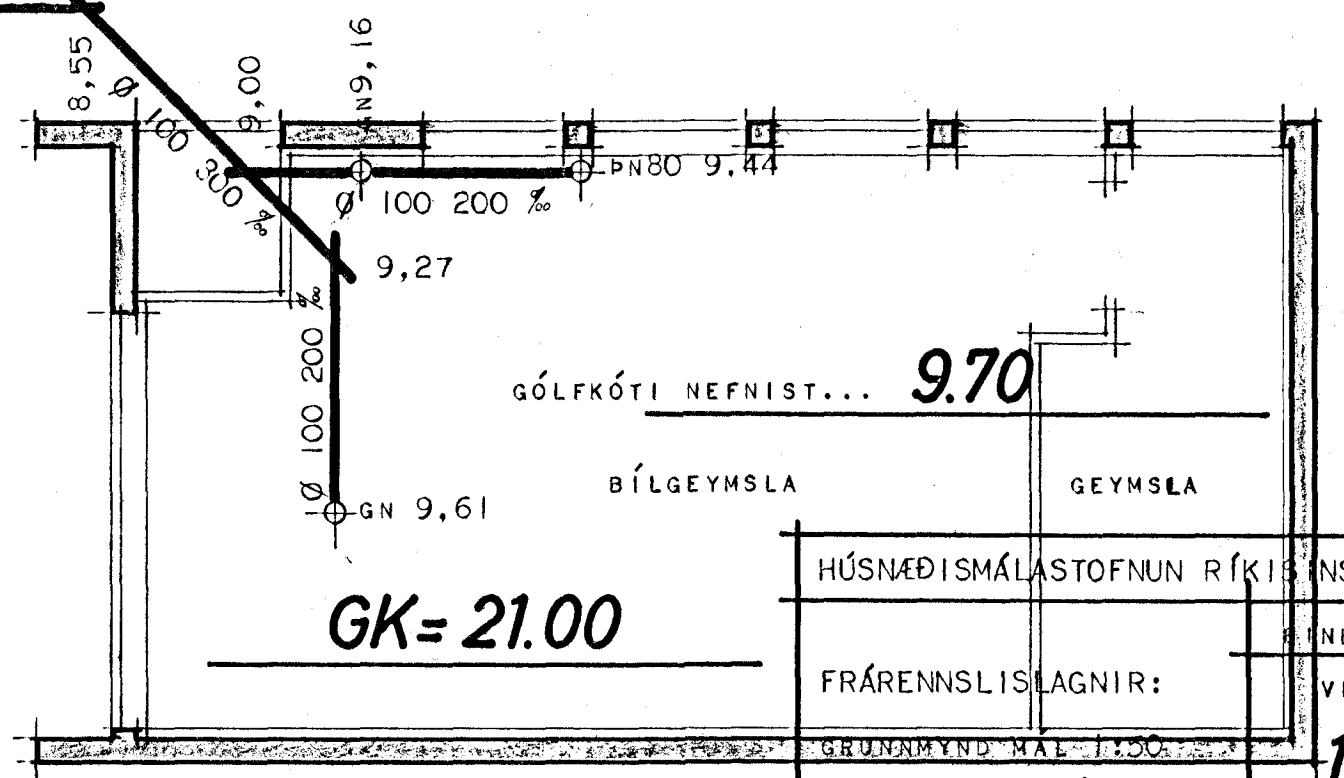

HÚSNÆÐISMÁLASTOFNUN RÍKISINS	BYGGINGAVERK
FRÁRENNSLISLAGNIR:	VERK
GRUNNMYND MÁL 1:500	1061
AFSTÖÐUMYND MÁL 1:500	BLAÐ I AF I
	1972