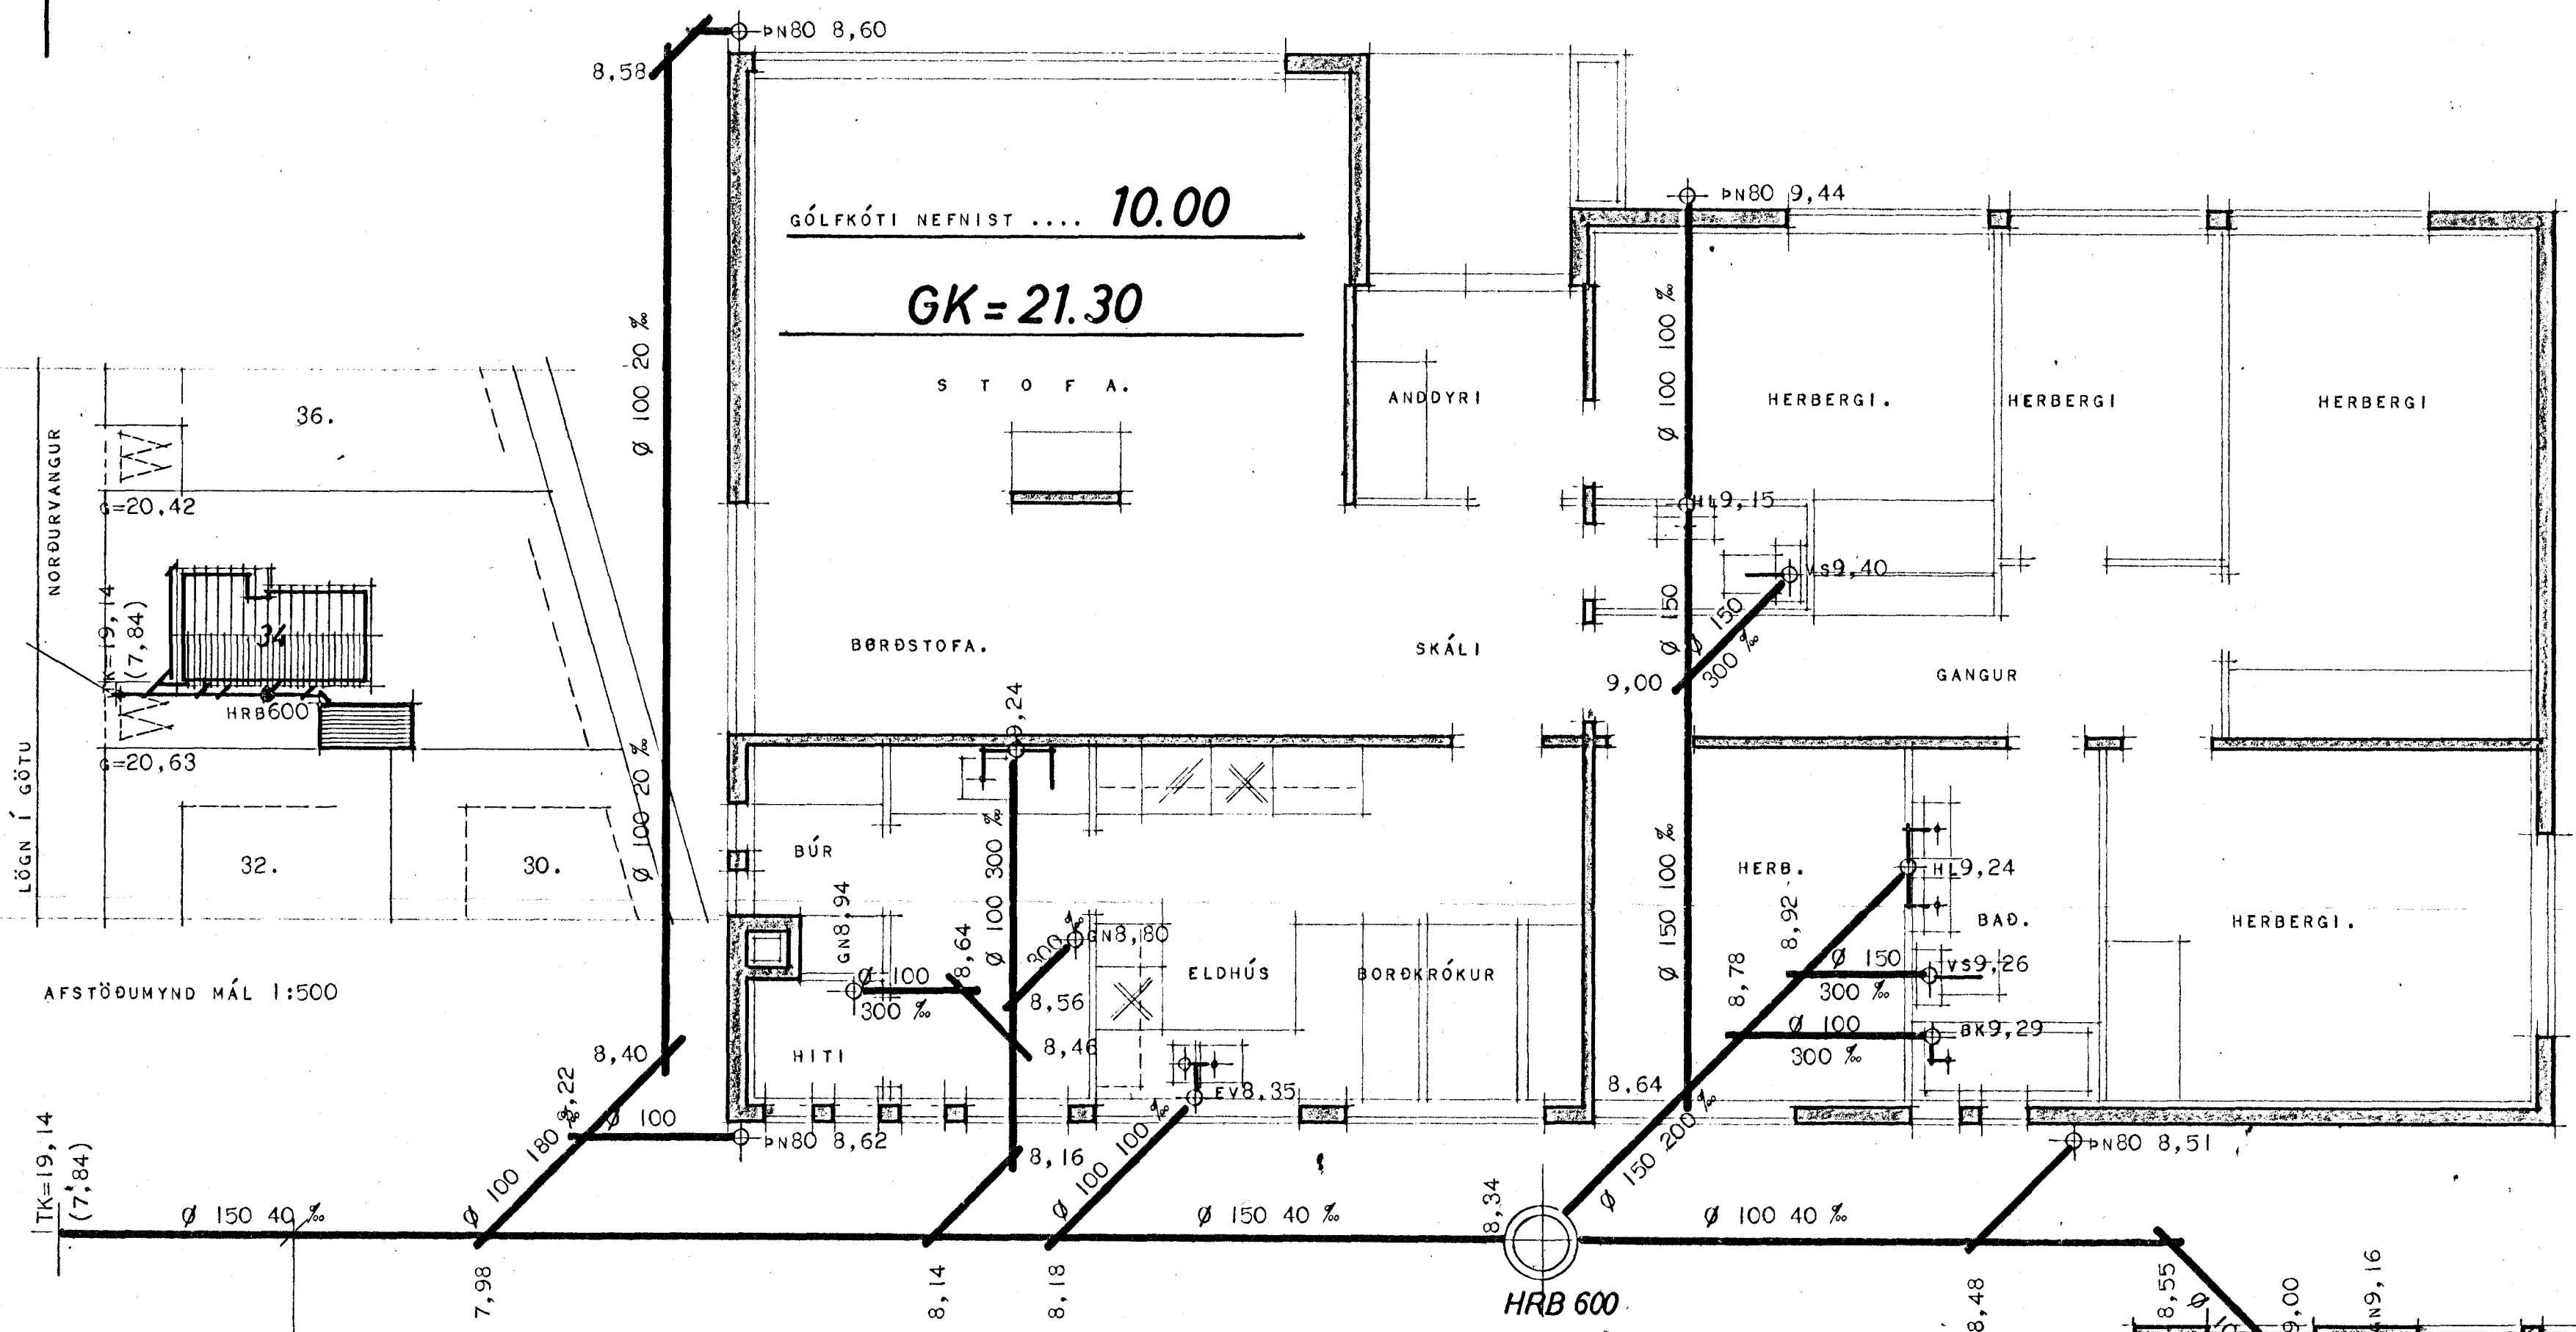

JK=9,70

AFSTÖÐUMYND MÁL 1:500

- MERKINGAR:
- HRB MERKIR HREINSIBRUNNUR.
 - SPV SJÁLFB. ÞVOTTAVÉL.
 - SKV SKOLVASKUR.
 - EV ELDHÚSVASKUR
 - PN ÞAKNIDURFALL.
 - BK ÞADKER.
 - HL HANDLAUG.
 - VS VATNSSALERNI.
 - TK TENGIKÓTI