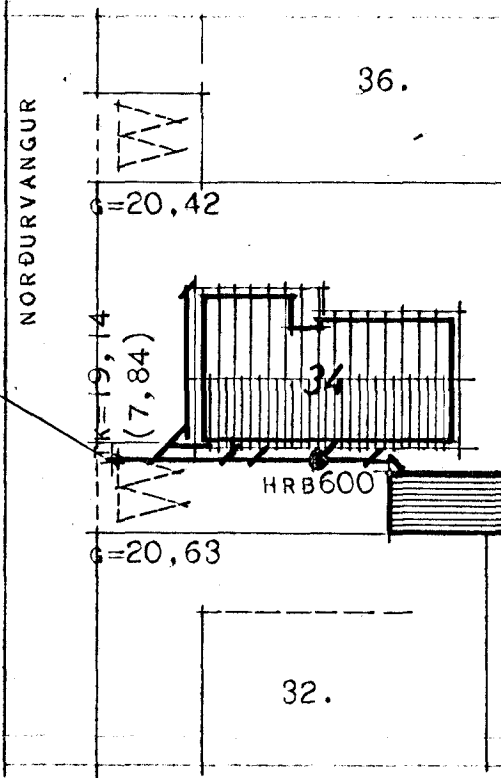

JK=9,70

AFSTÖÐUMYND MÁL 1:500

- MERKINGAR:
- HRB MERKIR HREINSIBRUNNUR.
 - SPV SJÁLFB. ÞVOTTAVÉL.
 - SKV SKOLVASKUR.
 - EV ELDHÚSVASKUR
 - PN ÞAKNIDURFALL.
 - BK ÞADKER.
 - HL HANDLAUG.
 - VS VATNSSALERNI.
 - TK TENGIKÓTI