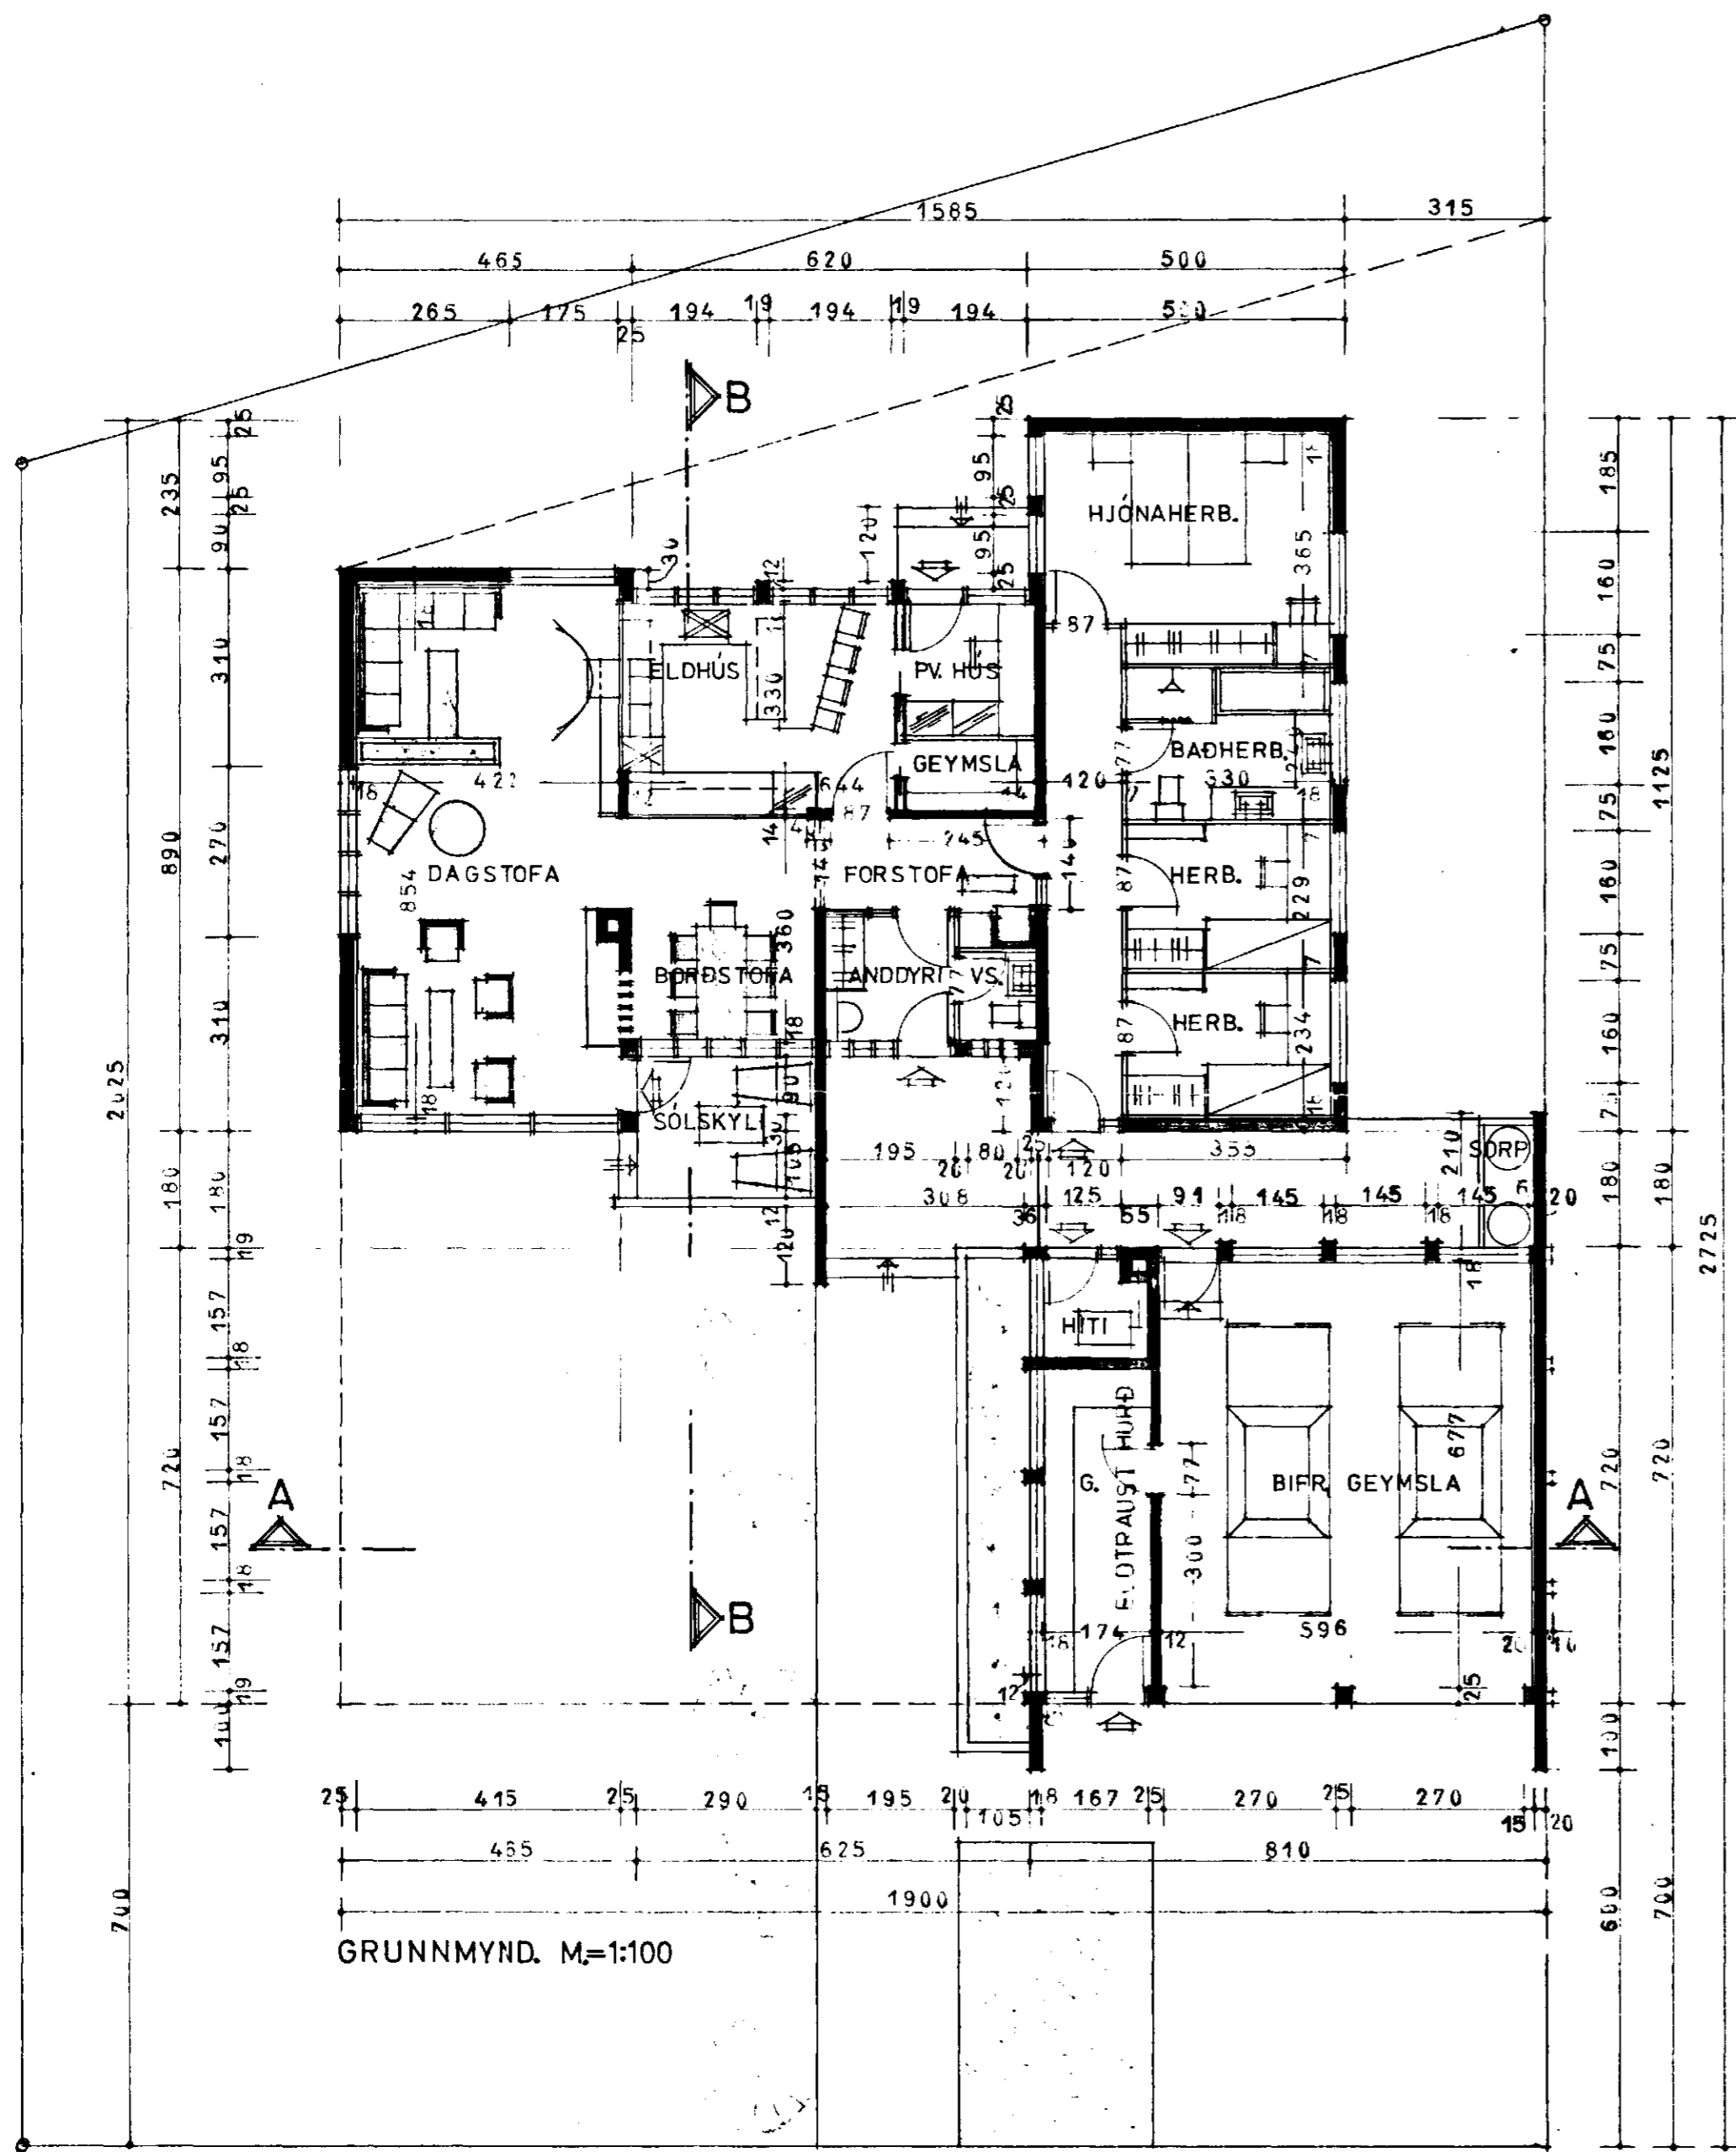

Skjal 6 fundi bygginga-  
ráðs p. 18. 10. 1972  
fl. BYGGINGARFRÖUEN  
HAFNAKIRKI  
*Sýna Árnadóttir*

GRUNNFLOTUR ÍBÚÐARHÚSS 143 M<sup>2</sup>  
— " — BIFR. GEYMSLU 58 M<sup>2</sup>

 KVÖÐ UM OPIN  
BÍLASTEÐI