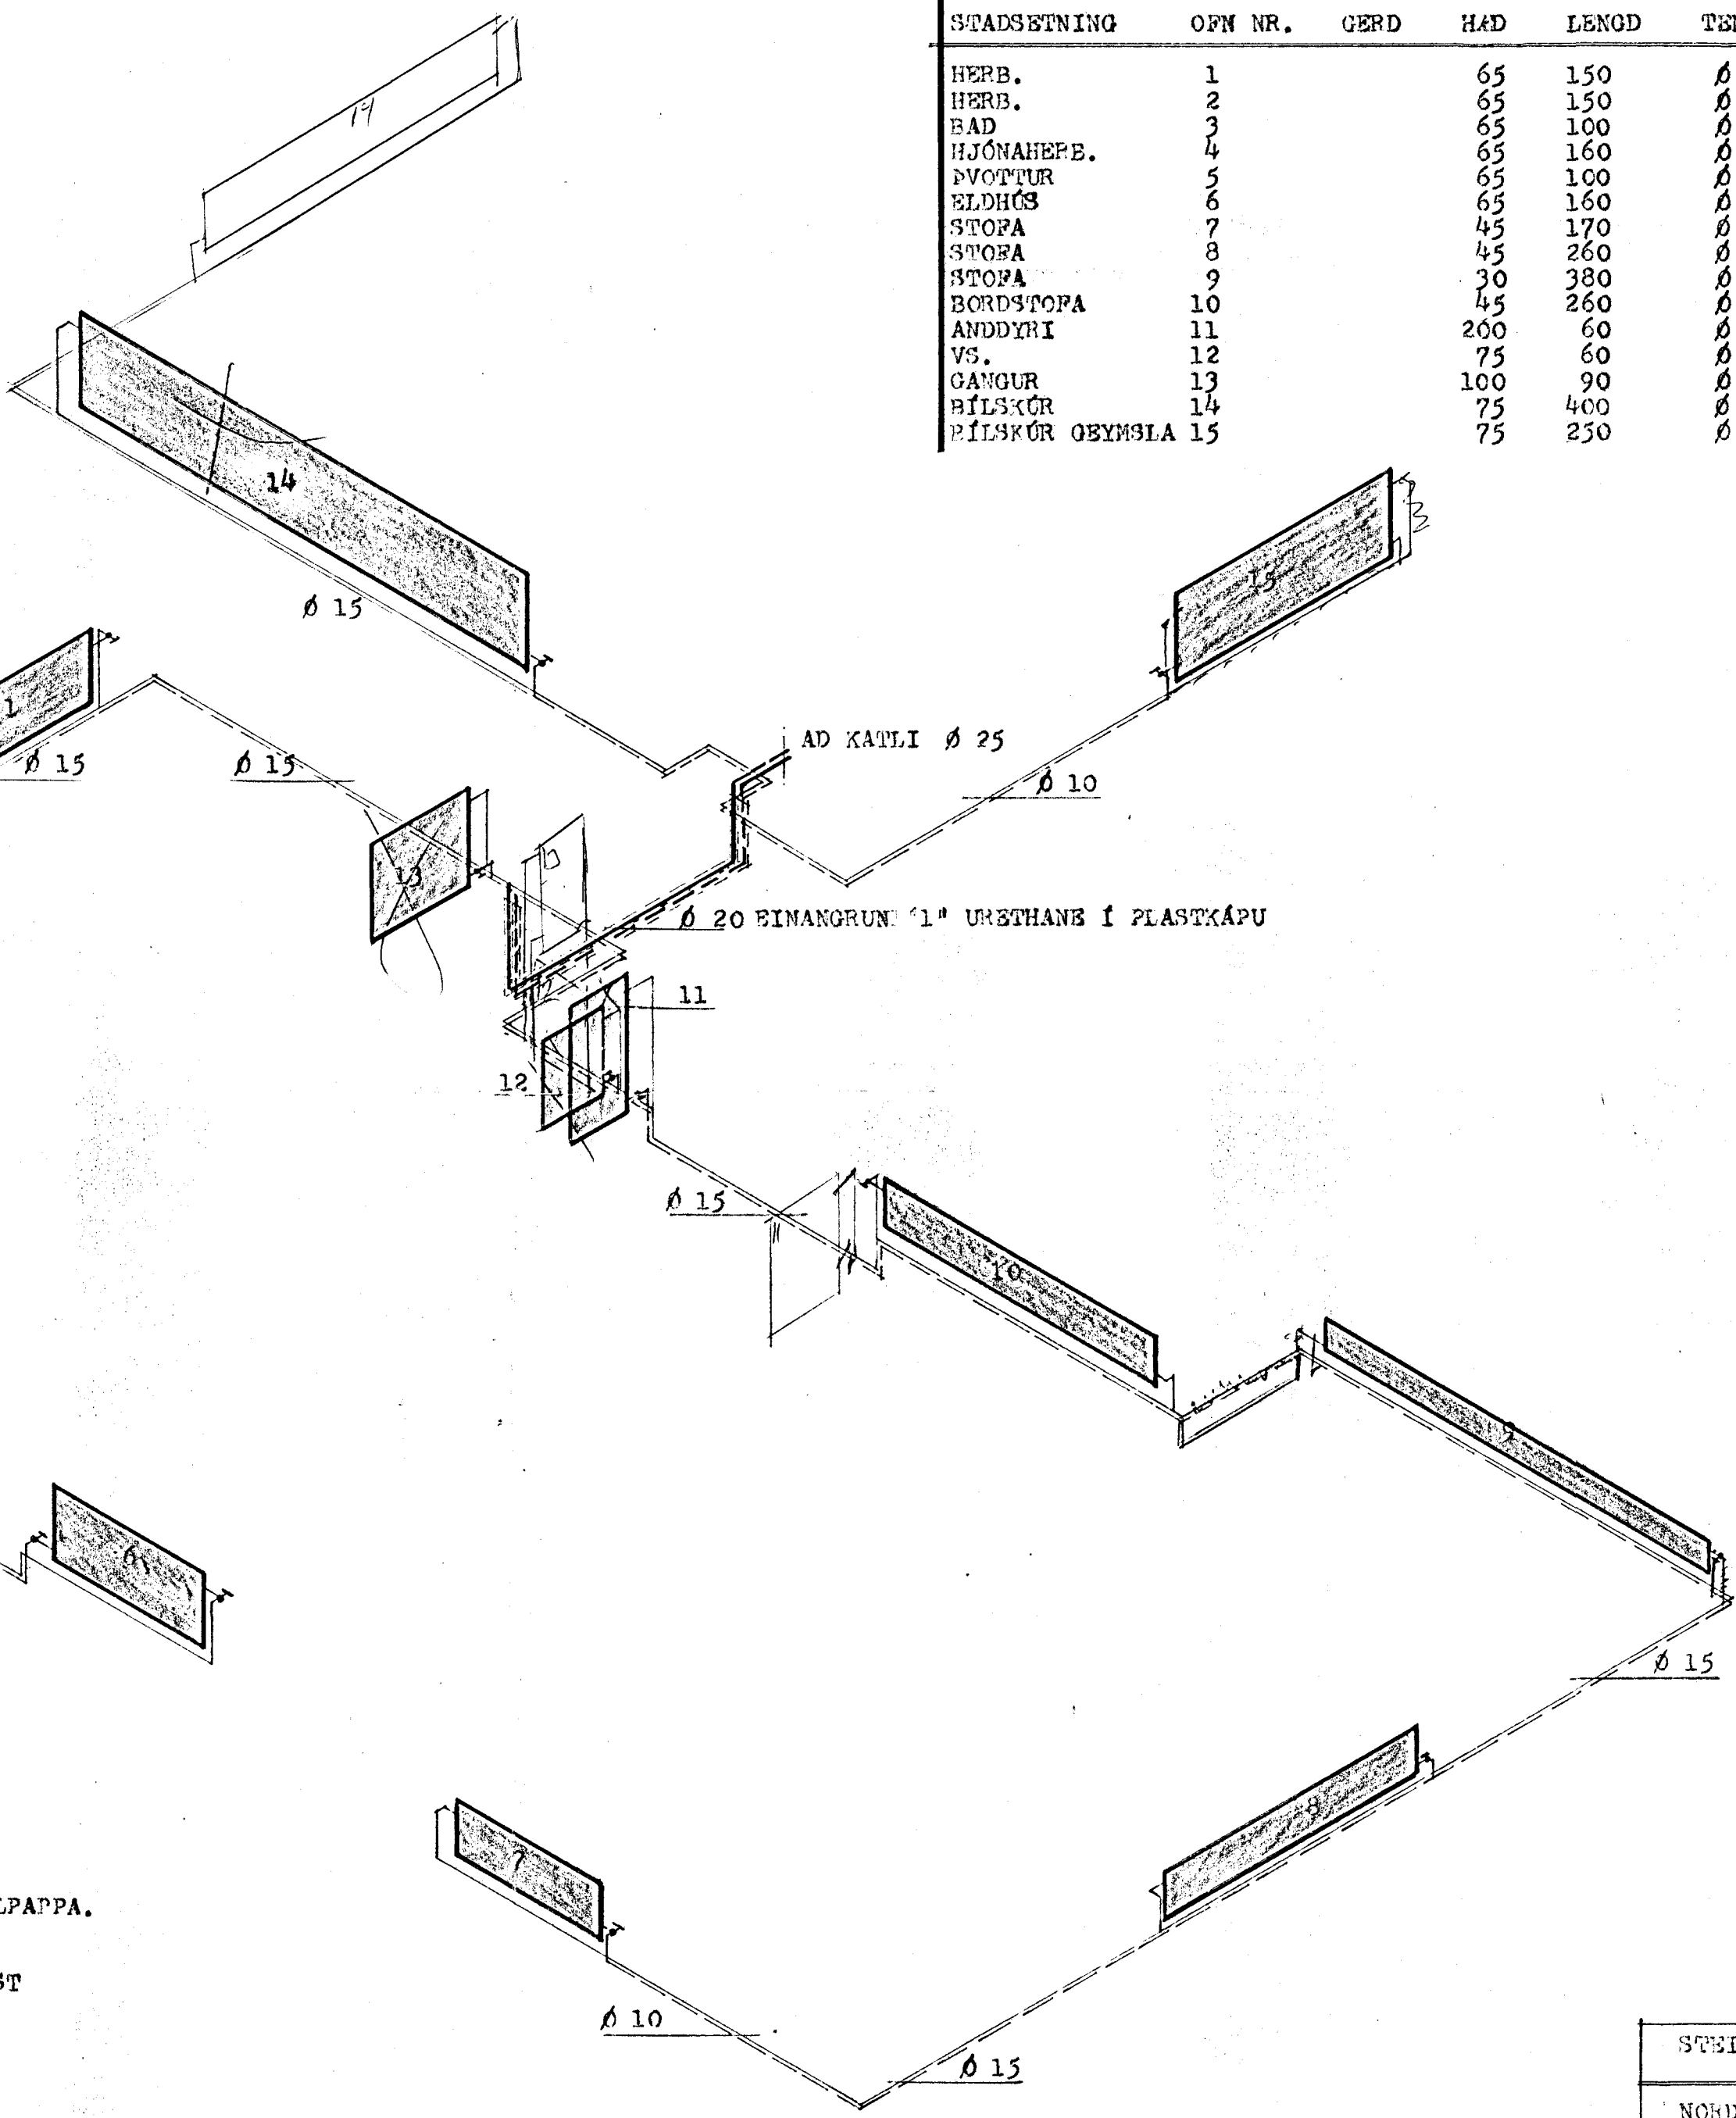

KETILL MED INNBYGGDUM SPÍRAT
FYRIR HEIÐT KRANAVATN.
CM 4,0 M²

OPNAR DELTA -T 40						
STADSSETNING	OPN NR.	GERD	HAD	LENOD	TENGIST.	HITAÐ. KCAL/H
HERB.	1		65	150	Ø 10	1165
HERB.	2		65	150	Ø 10	825
BAD	3		65	100	Ø 10	870
HJÓNAHEPE.	4		65	160	Ø 10	2240
ÞVOTTUR	5		65	100	Ø 10	840
ELDHÚS	6		65	160	Ø 10	1850
STOFA	7		45	170	Ø 10	
STOFA	8		45	260	Ø 10	
STOFA	9		30	380	Ø 10	5520 SAHT.
BORÐSTOFA	10		45	260	Ø 10	1340
ANDDYRI	11		200	60	Ø 10	940
VS.	12		75	60	Ø 10	275
GANGUR	13		100	90	Ø 10	920
BÍLSKÚR	14		75	400	Ø 15	3305
BÍLSKÚR ÖBYMSLA	15		75	250	Ø 10	1820

TEMGIMYND AF KATLI
EKKI Í MÁLKVARÐA

SKRÍNINGAR:

PIPUR VENJULEGAR SVARTAR PÍPUR, MÁLAST MED ASPALTMÁLNINGU
OG BINANGRAST MED 17 MM GLERULIARHÓLKUM OG VEFJAST MED SÍRALPAPPA.
GÆTA SKAL ÞESS AD EDLILEG ÞENNSLA HINDRIST EKKI Á RORUM.
Á ALLA OFNA KONI LOFTTAMINGARSKRÚFA OG DANROSS LOKAR, ER
STJÓRNAST AF HERBERGISHITA (BAKRENNSLISLOKAR) EDA STJÓRNAST
AF HERBERGISHITA (FRAMRENNSLISLOKAR.)