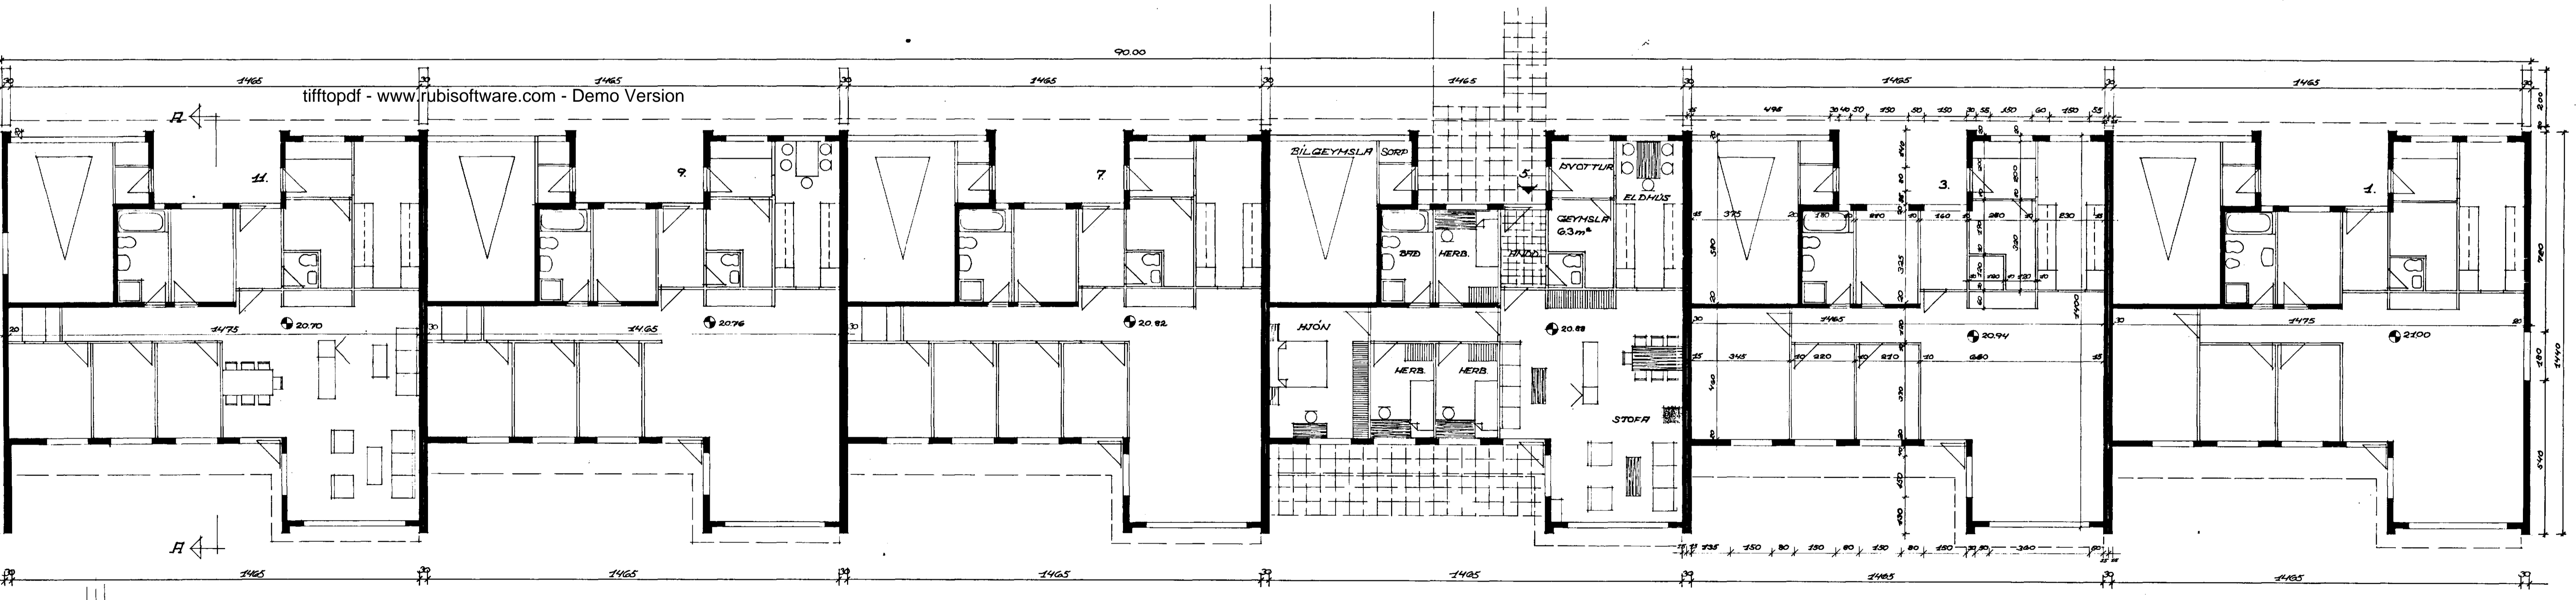

HLID ÞÁ GÖTLI NORDUR

HLID SUDUR

KVIFAELI 1:500

ATHLIGAEMDIR
 ÍBLÍÐ STÆRD NETTÓ 125 m²
 LÖÐ 2996.9 m²
 RÆFHAGNSHITLUN ER FYRIRHLIGLIG.

KVARDI TEIKNISTOFA HRINGBRAUT 121 REYKJAVIK SIMI 26340		
VERKLEFNI	NORÐURVANGUR 1.3.5.7.9.11 HAFNARF.	VERK NÚM. 3-72-27
MÁL	1:100, 1:500	UR.
LAG	22.9.72.	TEIKN. LÖG
TEIKN.	H.	TEIKN. LÖG
GRUNNMÝND, LITLIT, SNID, AFTÖÐLÝMÝND.		1-A-1.