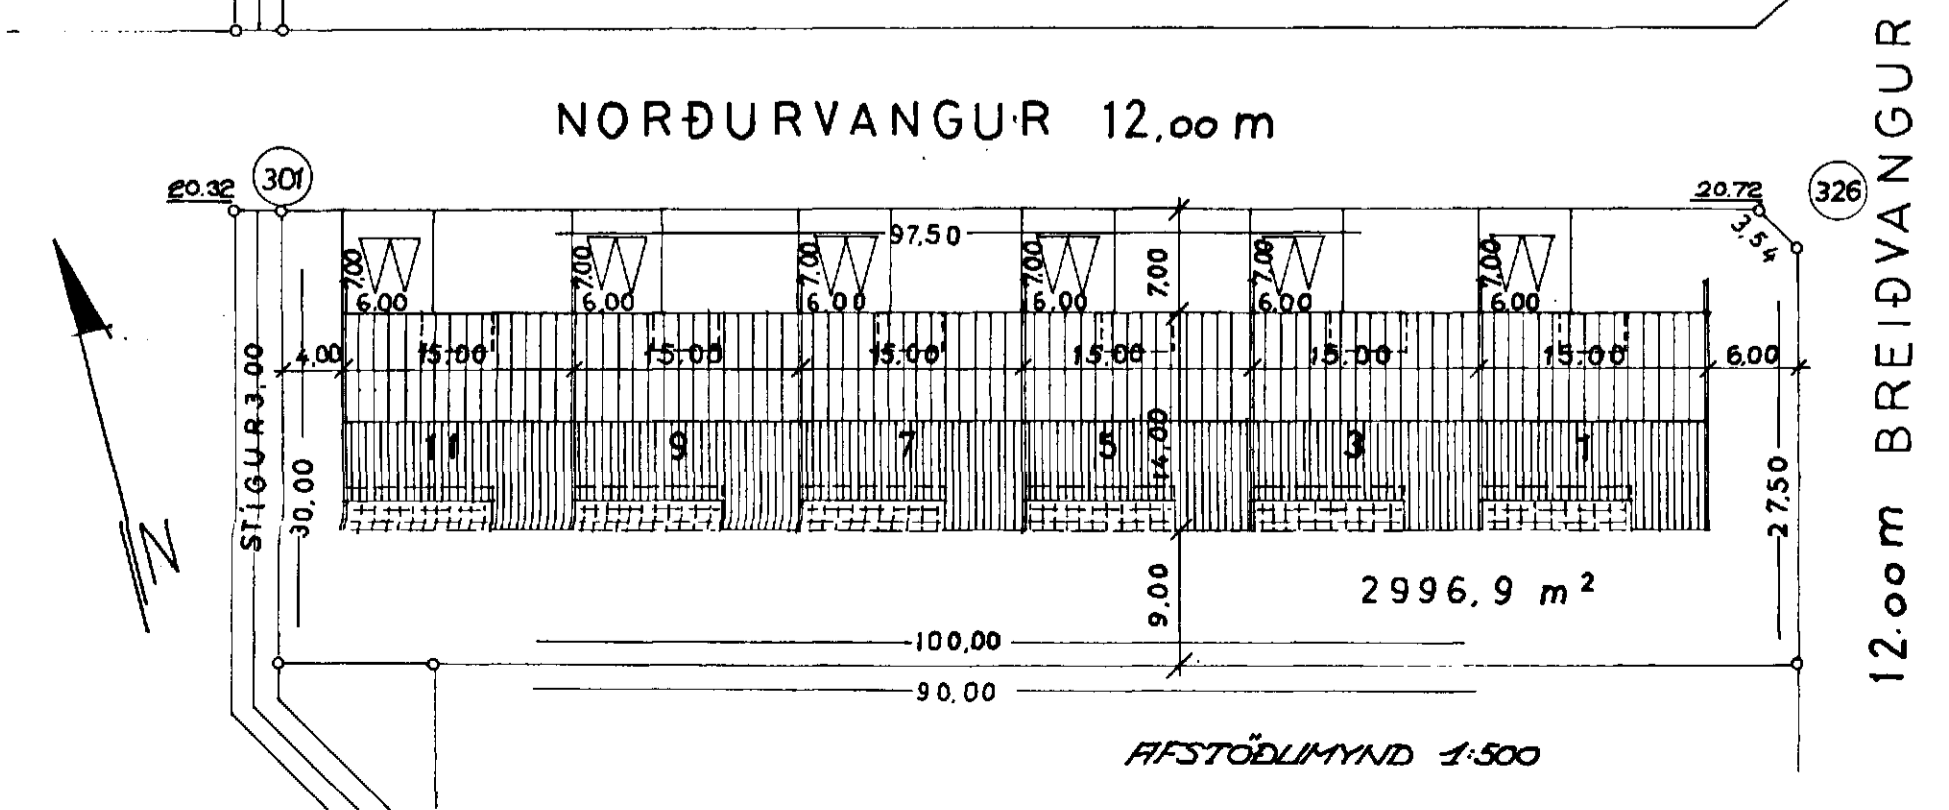

HLID ÞÁ GÖTLI NORDUR

HLID SUDUR

KVIFAELI 1:500

ATHLIGAEMDIR
 ÍBLÍÐ STÆRD NETTÓ 125 m²
 LÖÐ 2996.9 m²
 RÆFHAGNSHITLUN ER FYRIRHLIGLIG.

KVARDI TEIKNISTOFA HRINGBRAUT 121 REYKJAVIK SIMI 26340		
VERKLEFNI	NORÐURVANGUR 1.3.5.7.9.11 HAFNARF.	VERK NÚM. 3-72-27
MÁL	1:100, 1:500	UR.
LAG	22.9.72.	TEIKN. LÖG
TEIKN.	H.	TEIKN. LÖG
GRUNNMÝND, LITLIT, SNID, AFTÖÐLÝMÝND.		1-A-1.