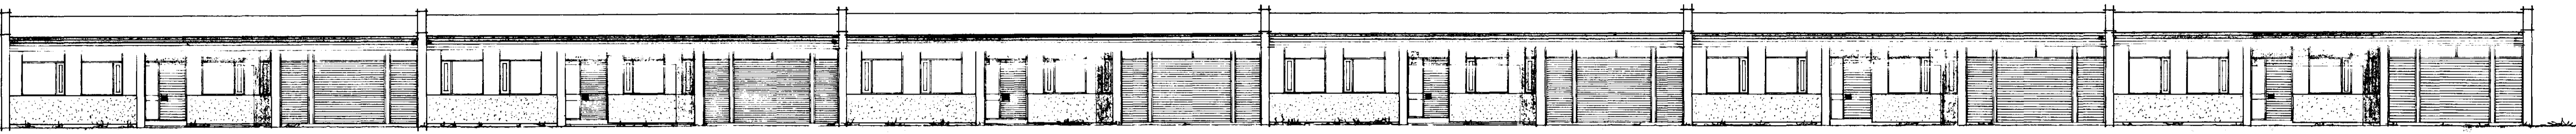

HLID ÞÁ GÖTLI NORDUR

HLID SUDUR

KVIFAELI 1:500

ATHLIGAEMDIR
 ÍBLÍÐ STÆRD NETTÓ 125 m²
 LÖÐ 2996.9 m²
 RÆFHAGNSHITLUN ER FYRIRHLIGLIG.

KVARDI TEIKNISTOFA HRINGBRAUT 121 REYKJAVIK SIMI 26340		
VERKLEFNI	NORÐURVANGUR 1.3.5.7.9.11 HAFNARF.	VERK NÚM. 3-72-27
MÁL	1:100, 1:500	UR.
LAG	22.9.72.	TEIKN. LÖG
TEIKN.	H.	TEIKN. LÖG
GRUNNMÝND, LITLIT, SNID, AFTÖÐLÝMÝND.		1-A-1.