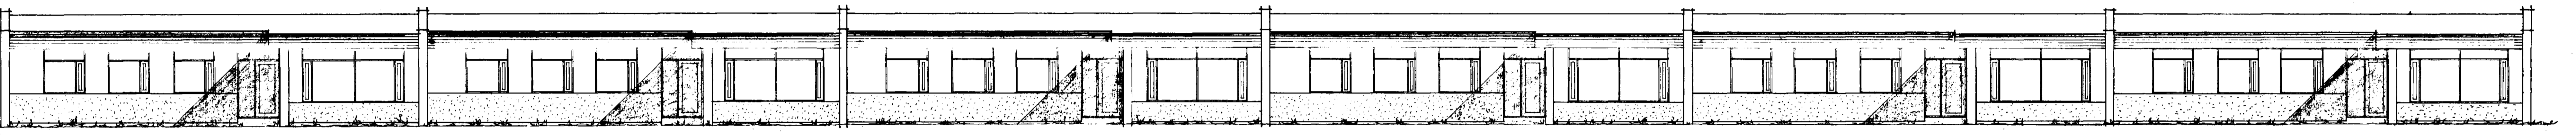

HLID ÞÁ GÖTLI NORDUR

HLID SUDUR

KVIFAELI 1:500

ATHLIGAEMDIR
 ÍBLÍÐ STÆRD NETTÓ 125 m²
 LÖÐ 2996.9 m²
 RÆFHAGNSHITLUN ER FYRIRHLIGLIG.

KVARDI TEIKNISTOFA HRINGBRAUT 121 REYKJAVIK SIMI 26340		
VERKLEFNI	NORÐURVANGUR 1.3.5.7.9.11 HAFNARF.	VERK NÚM. 3-72-27
MÁL	1:100, 1:500	UR.
LAG	22.9.72.	TEIKN. LÖG
TEIKN.	H.	TEIKN. LÖG
GRUNNMÝND, LITLIT, SNID, AFTÖÐLÝMÝND.		1-A-1.