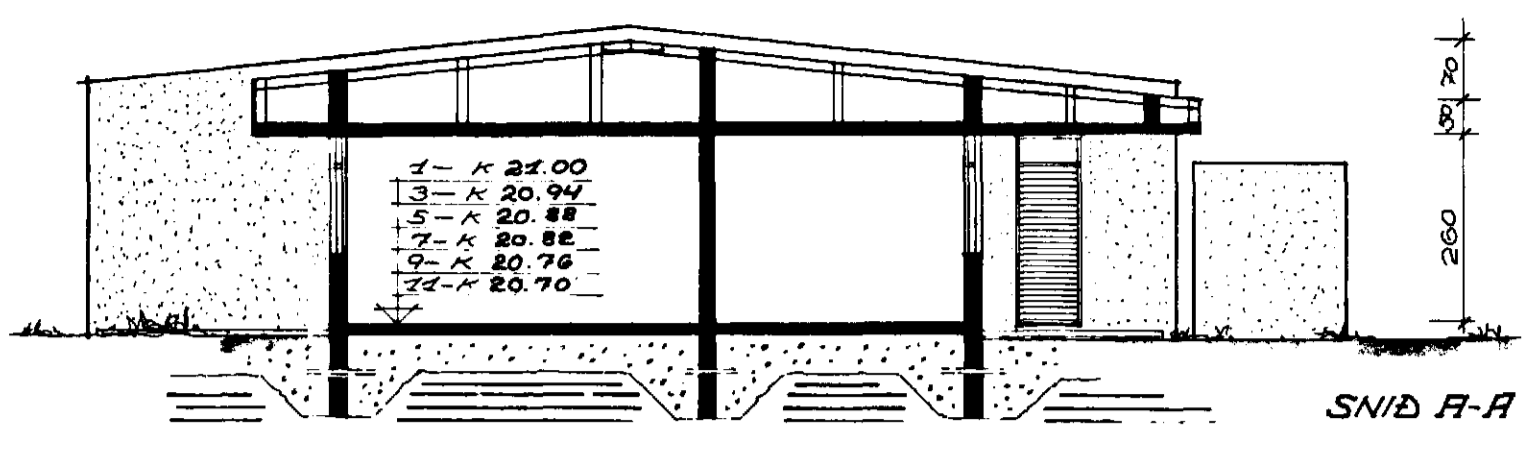

1	X	20.00
2	X	20.00
3	X	20.00
4	X	20.00
5	X	20.00
6	X	20.00
7	X	20.00
8	X	20.00
9	X	20.00
10	X	20.00
11	X	20.00
12	X	20.00
13	X	20.00
14	X	20.00
15	X	20.00
16	X	20.00
17	X	20.00
18	X	20.00
19	X	20.00
20	X	20.00
21	X	20.00
22	X	20.00
23	X	20.00
24	X	20.00
25	X	20.00
26	X	20.00
27	X	20.00
28	X	20.00
29	X	20.00
30	X	20.00