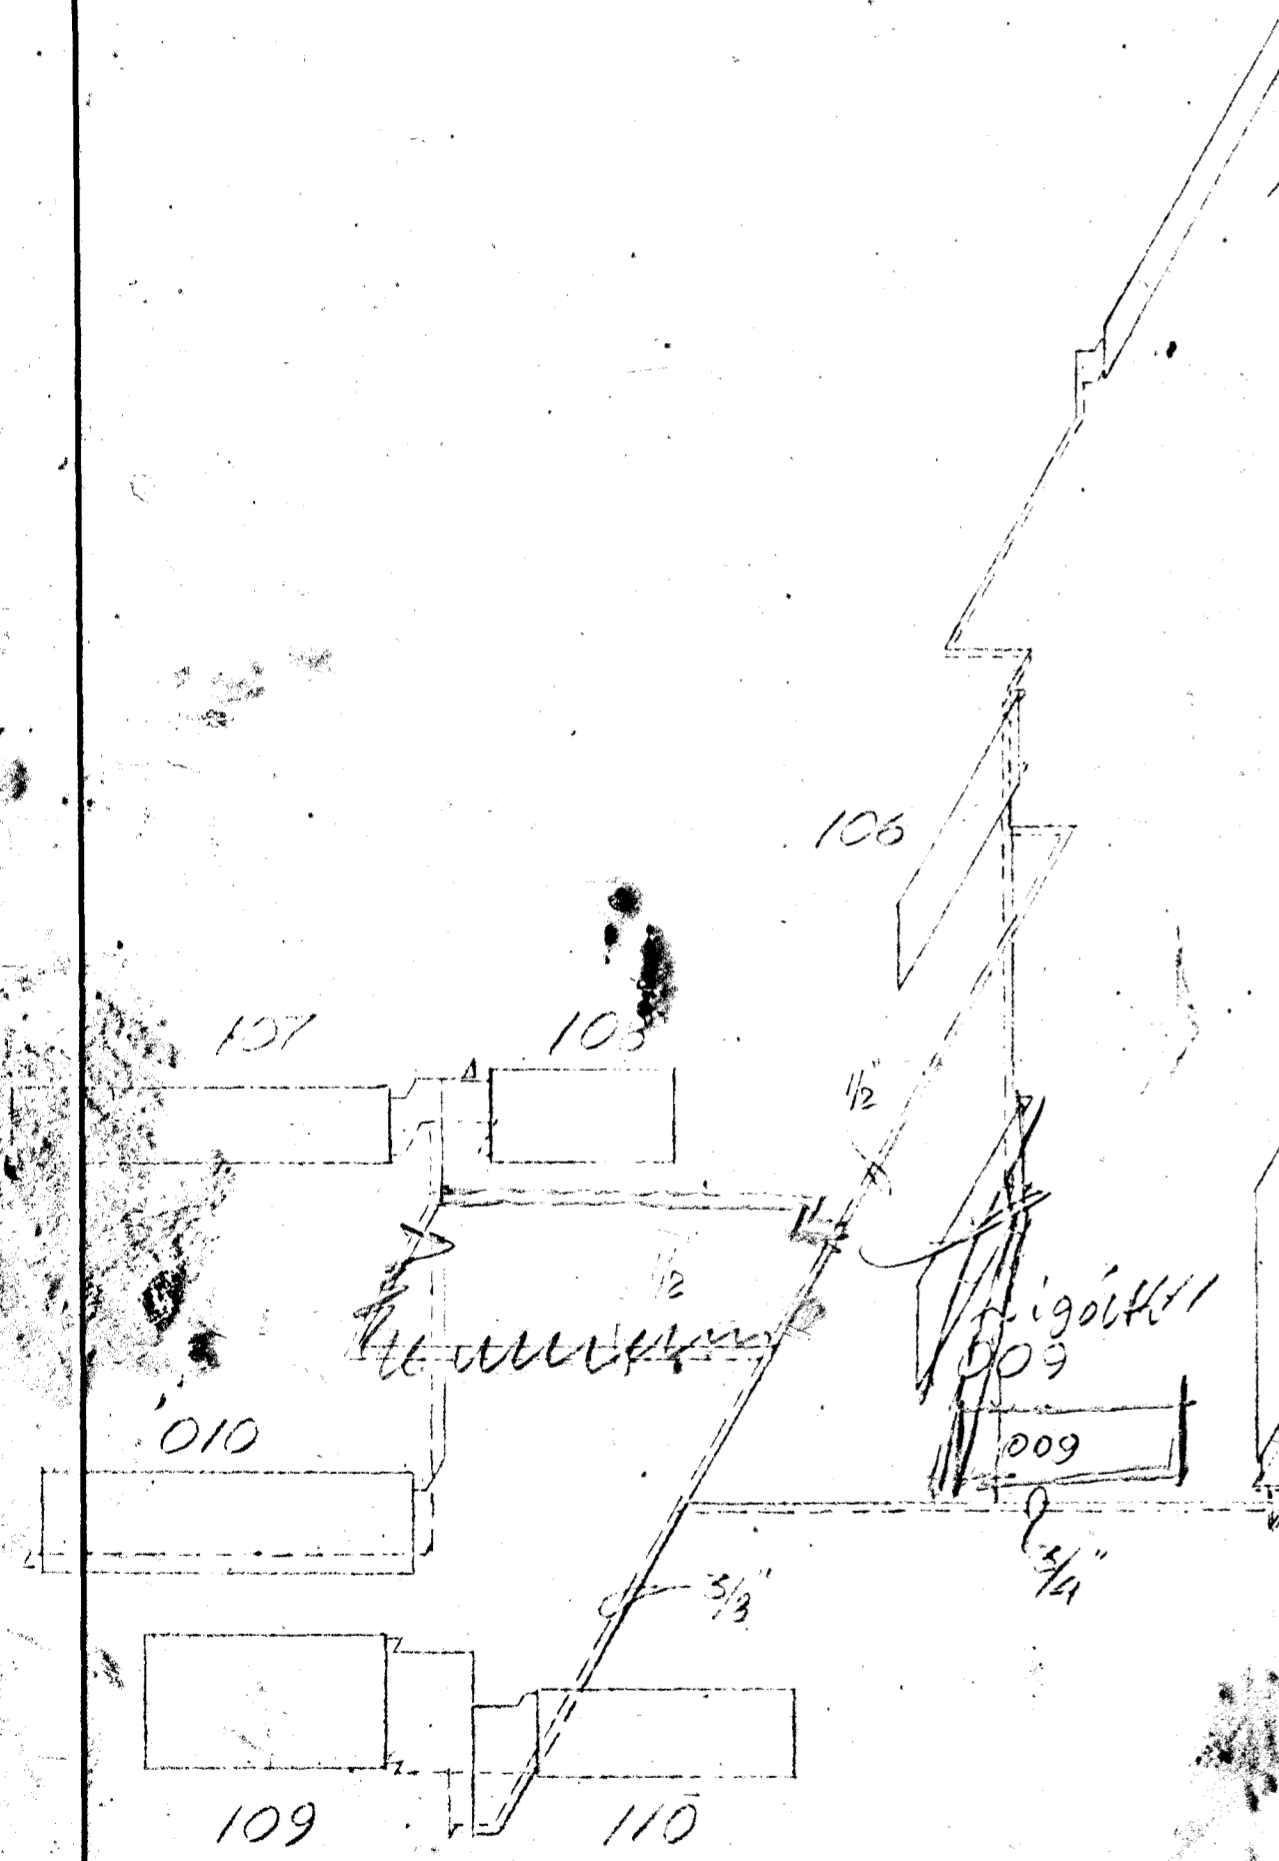

Pípinir ind. mkv. 1:50

Ketiltenging og sýr sýrtæki
á þessum stigi

Ketill og tengingur Einarinn

- Tákn:
- ⊗ Penniloki
 - ⊘ Linstraumsloki
 - ⊗ Öryggislöki
 - Sjálfvirk stýlling
 - ⊕ Terning
 - T | Hitamælir
 - T/P | Hita- og þrýstingsmælir
 - ⊗ Blöndunarlöki
- D. Dæla

Ath. Allar ofngreinar og brefnar pípu-
skerðir eru 3/8".

A hvern ofn komi sjálfvirkur hitastjórnur
ofnlöki eða varstjórnur þrýstislöki að vali
eiganda. Entfremur lottskrafa á hvern ofn.

NORÐURVANGUR 49, HF	MÆLIKVÆÐI 1:50	VERK 12-73	TEIKN NR 04
Hitalögn, Rómmynd; Ketiltenging	Hannað: Teiknað: [Signature]	Yfirráð: Samb: [Signature]	DAGS 09-73
BJÖRN ARNASON VÉLAVERKFRÆÐINGUR M.V.F.I MARKARFLÖT 5 • GARÐAHREPPI • SÍMI, 42100	BREYTT		