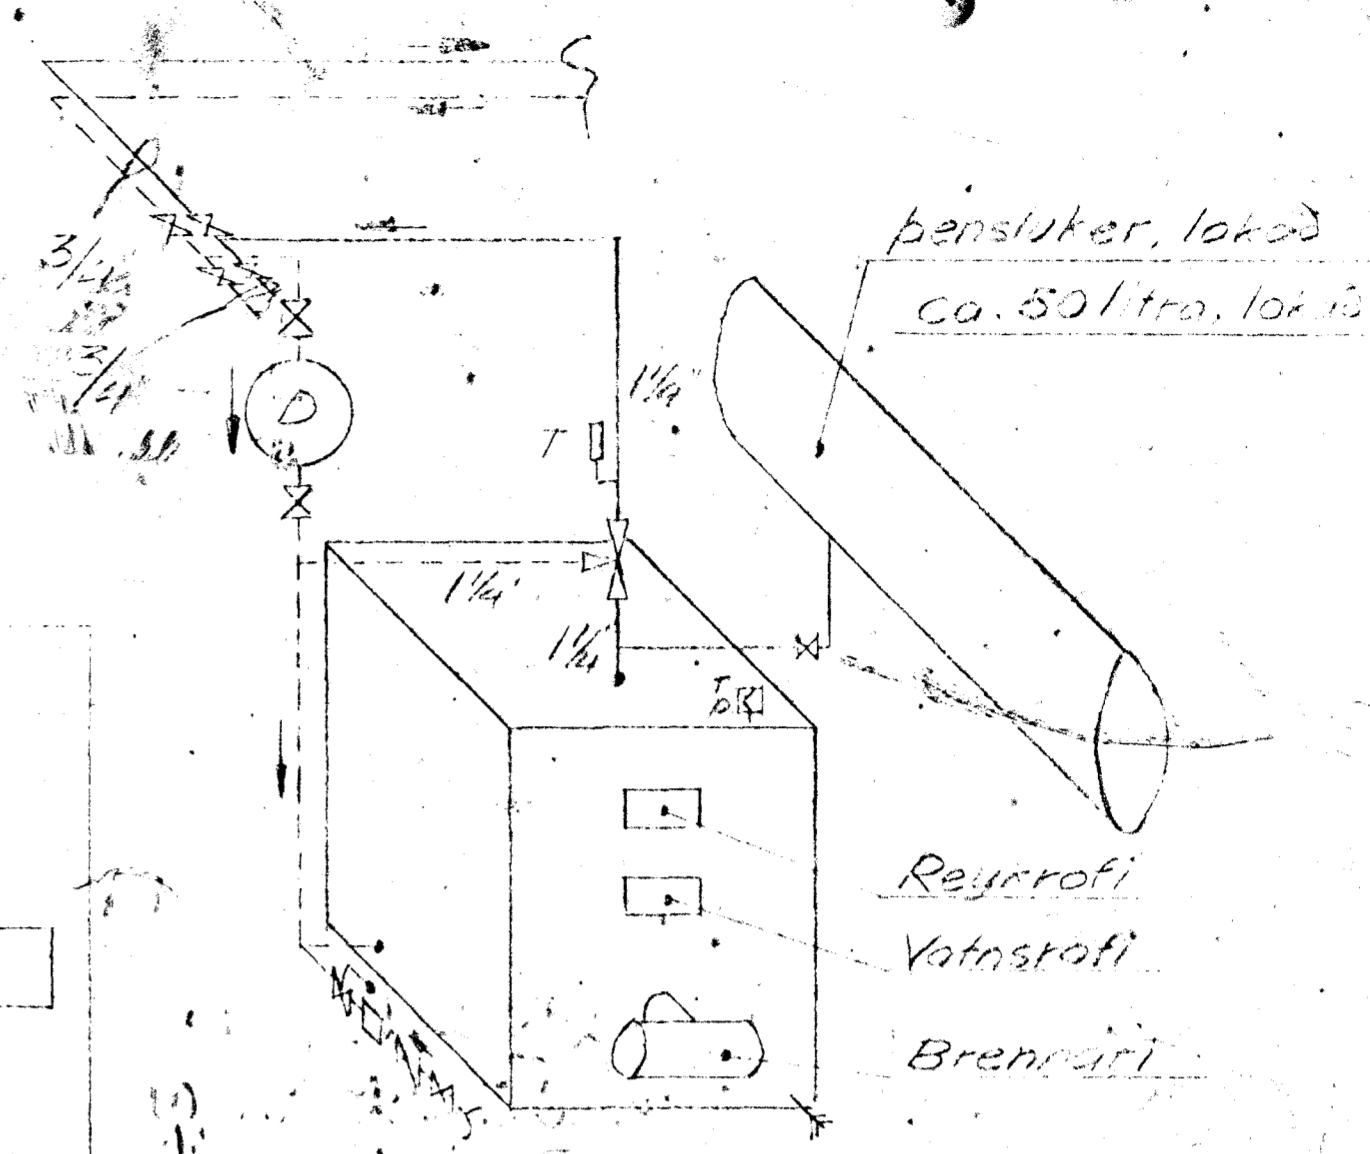

Pípinir ind. mkv. 1:50

Ketiltenging og sýr sýrtæki
á þessum stigi

Ketill og tengingur Einarinn

- Tákn:
- ⊗ Penniloki
 - ⊘ Linstraumsloki
 - ⊗ Öryggislöki
 - Sjálfvirk stýlling
 - ⊕ Terning
 - T | Hitamælir
 - T/P | Hita- og þrýstingsmælir
 - ⊗ Blöndunarlöki
- D. Dæla

Ath. Allar ofngreinar og brefnar pípu-
skerðir eru 3/8".

A hvern ofn komi sjálfvirkur hitastjórnur
ofnlöki eða varstjórnur þrýstislöki að vali
eiganda. Entfremur lottskrafa á hvern ofn.

NORÐURVANGUR 49, HF	MÆLIKVÆÐI 1:50	VERK 12-73	TEIKN NR 04
Hitalögn, Rómmynd; Ketiltenging	Hannað: Teiknað: [Signature]	Yfirráð: Samb: [Signature]	DAGS 09-73
BJÖRN ARNASON VÉLAVERKFRÆÐINGUR M.V.F.I MARKARFLÖT 5 • GARÐAHREPPI • SÍMI, 42100	BREYTT		