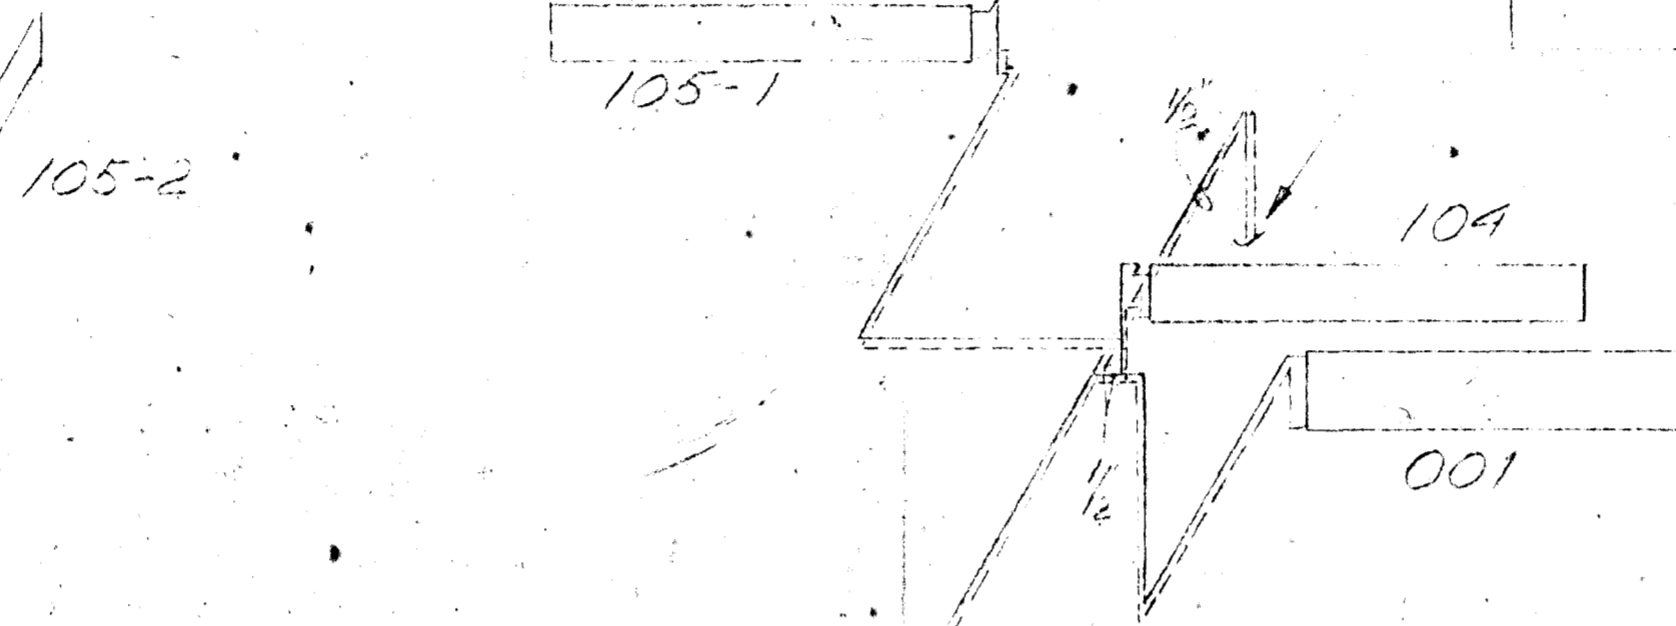

Pípinir ind. mkv. 1:50

Ketiltenging og sýr sýrtæki
á þessum stigi

Ketill og tengingur Einarinn

- Tákn:
- ⊗ Penniloki
 - ⊘ Linstraumsloki
 - ⊗ Öryggislöki
 - Sjálfvirk stýlling
 - ⊕ Terning
 - T | Hitamælir
 - T/P | Hita- og þrýstingsmælir
 - ⊗ Blöndunarlöki
- D. Dæla

Ath. Allar ofngreinar og brefnar pípu-
skerðir eru 3/8".

A hvern ofn komi sjálfvirkur hitastjórnur
ofnlöki eða varstjórnur þrýstislöki að vali
eiganda. Entfremur lottskrafa á hvern ofn.

NORÐURVANGUR 49, HF	MÆLIKVÆÐI 1:50	VERK 12-73	TEIKN NR 04
Hitalögn, Rómmynd; Ketiltenging	Hannað: Teiknað: [Signature]	Yfirráð: Samb: [Signature]	DAGS 09-73
BJÖRN ARNASON VÉLAVERKFRÆÐINGUR M.V.F.I MARKARFLÖT 5 • GARÐAHREPPI • SÍMI, 42100	BREYTT		