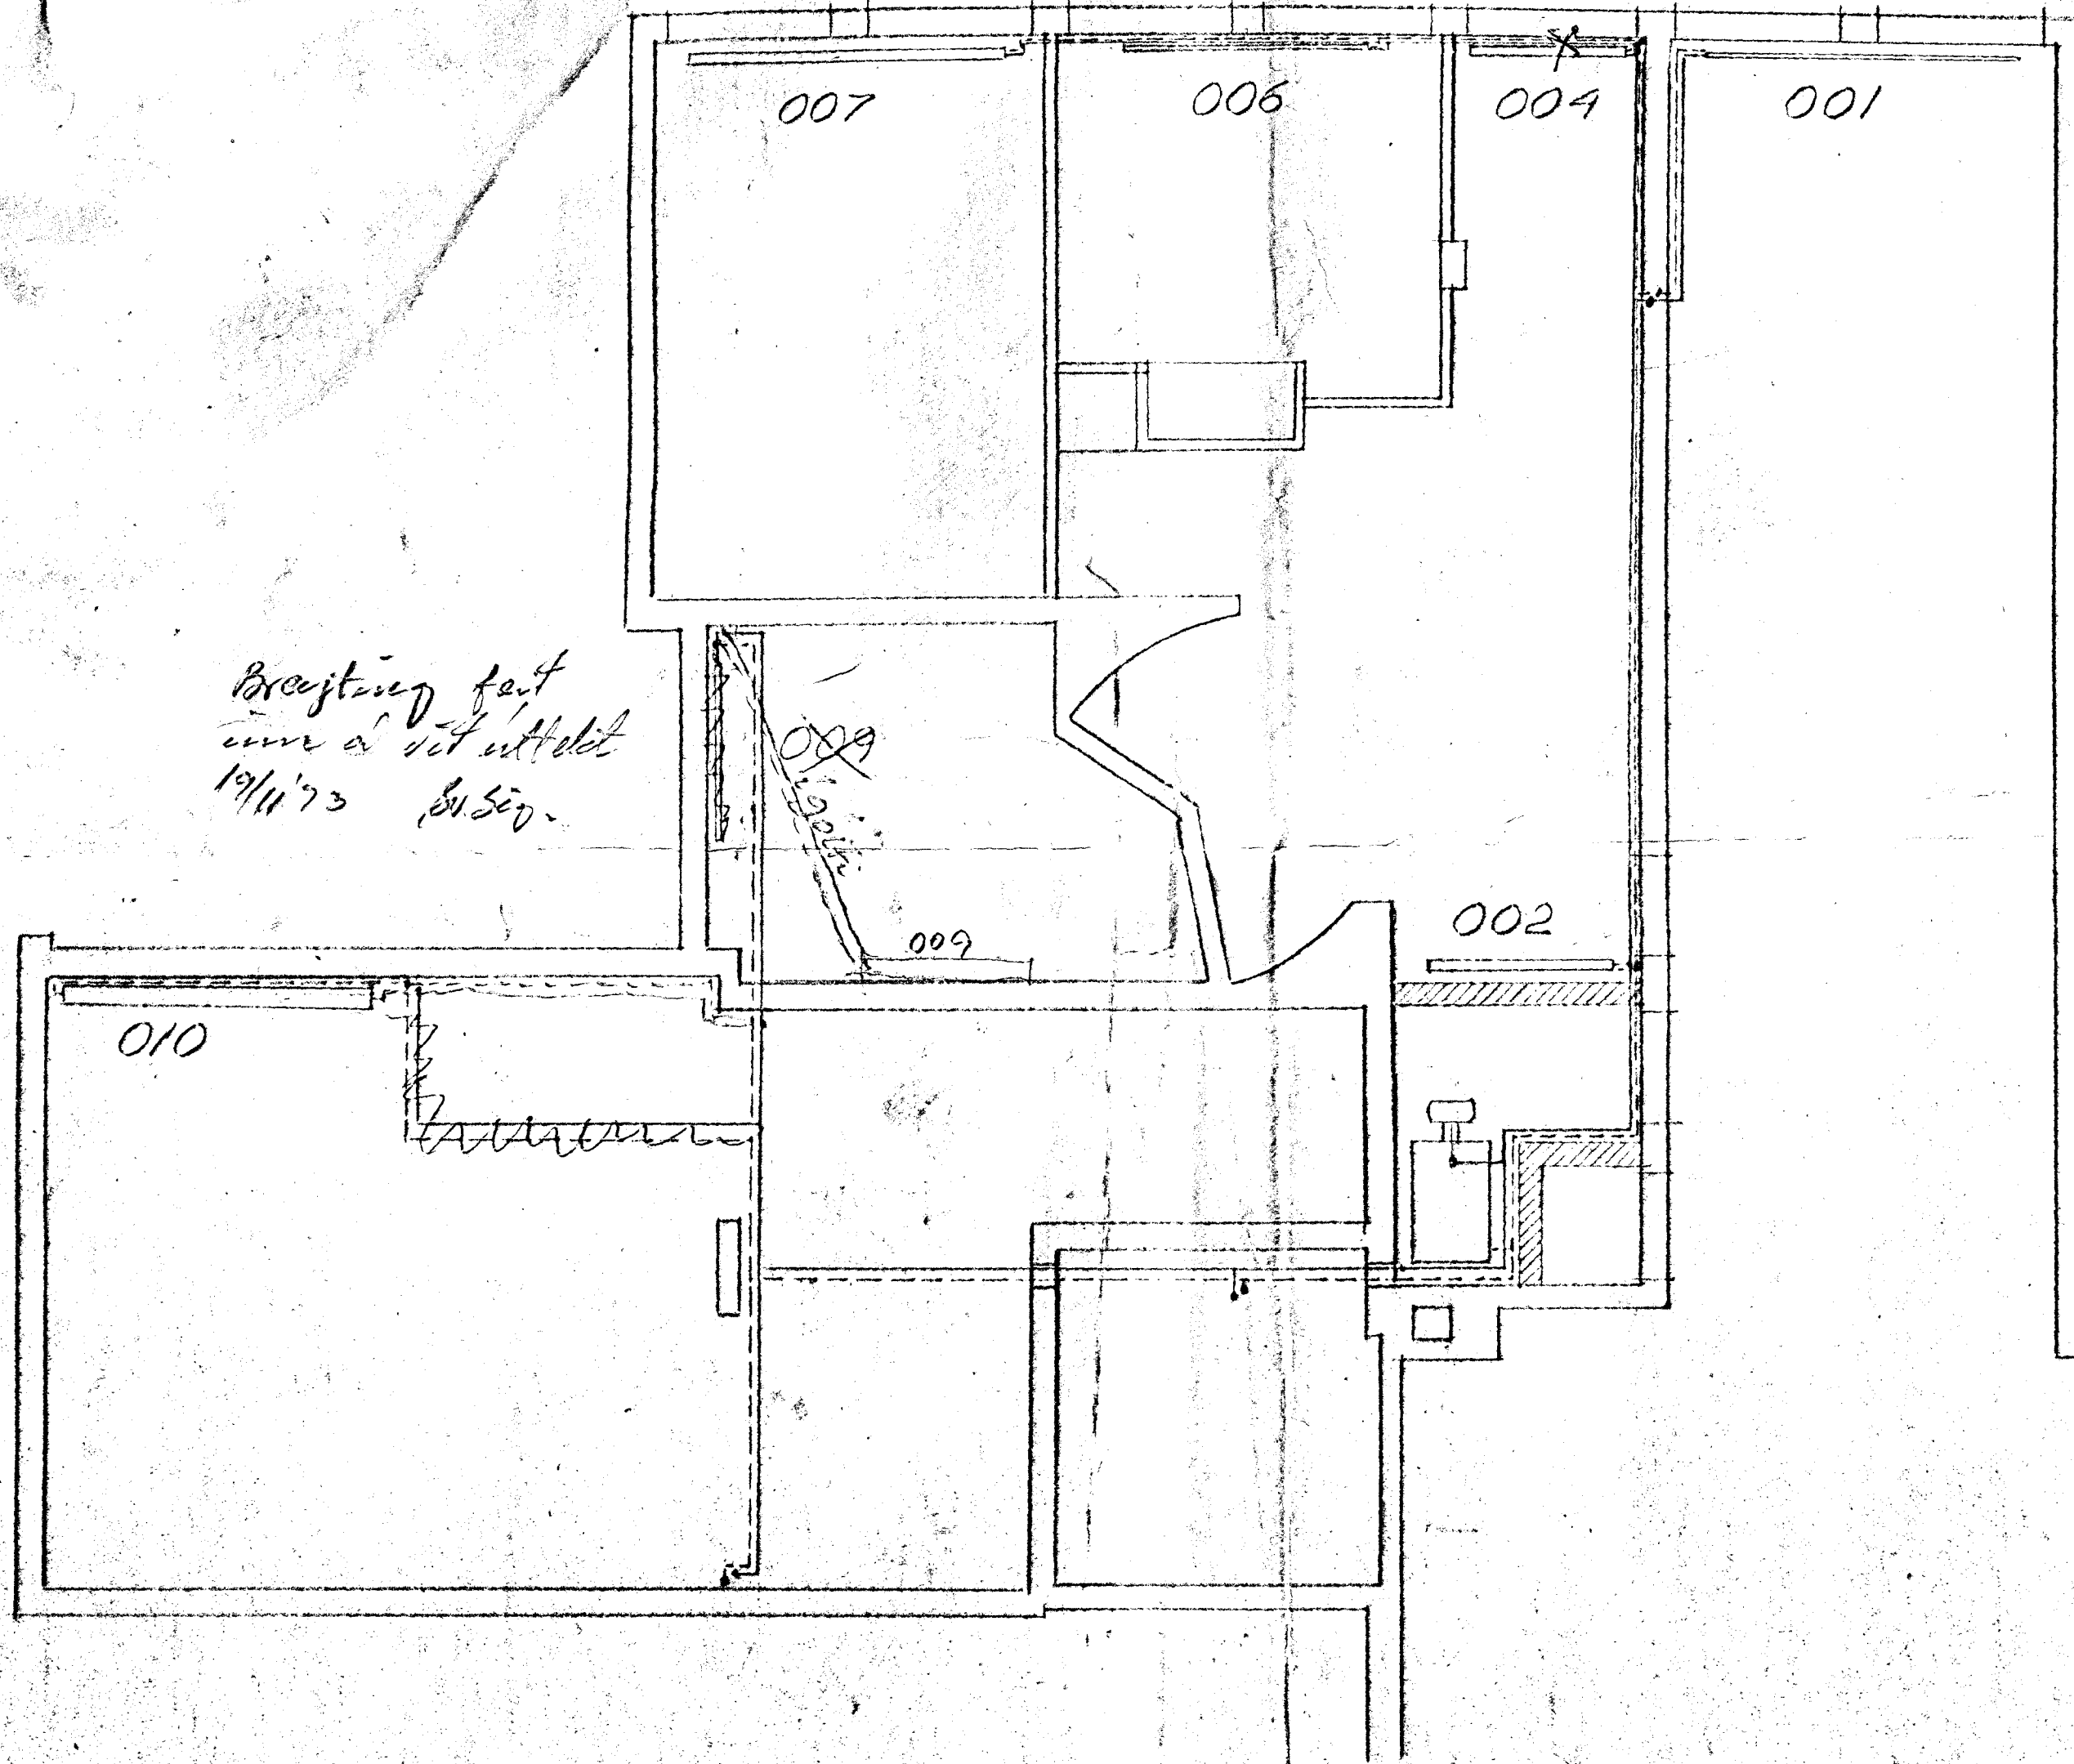

Grunnmynd kjallara. Mkv. 1:50

Breyting fert
inn á set útdel
19/11 '73 B.Seg.

1.4
5

12
15

NORÐURVANGUR 44, HF.	MÆLIKVARDI 1:50	VERK 12-13	TEIKN NR 05
Hitalögn, grunnmynd kjallara	Hannað: Teiknað: B.S.	Yfirfarið: Samþ: B.S.	DAGS á 9 '73
BJÖRN ÁRNASON VÉLAVERKFRÆÐINGUR MVF MARKARFLÓY 2 • GARÐAHREPPI • SÍMI 42100	BREYTT		