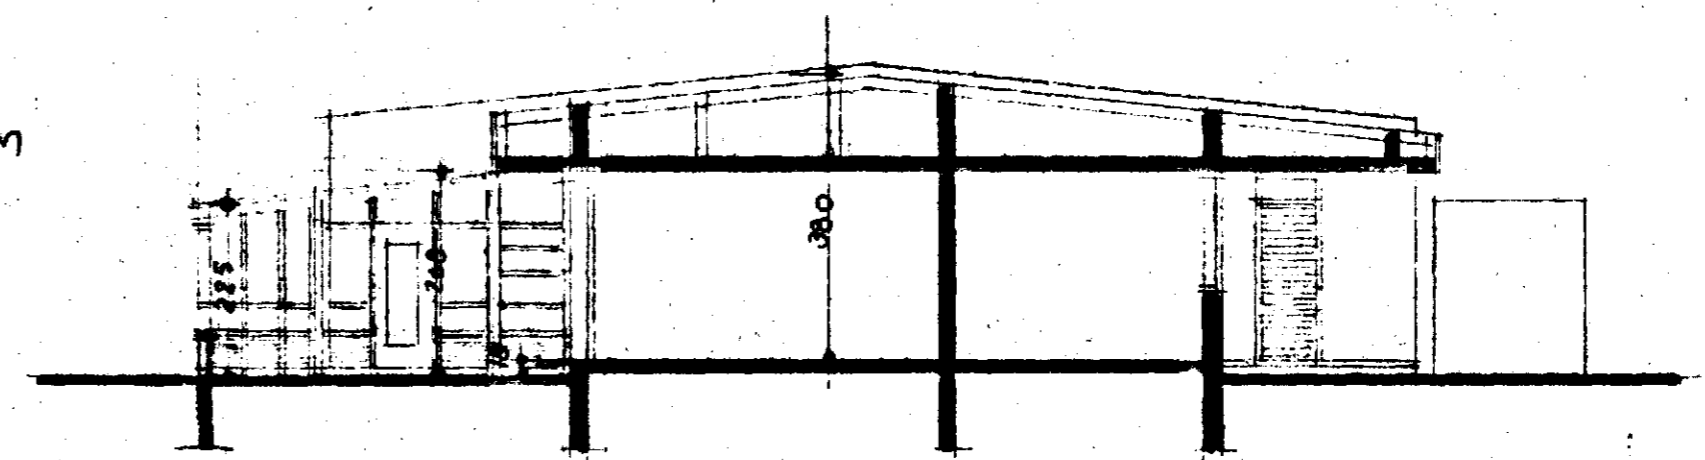

DRÖGMYNUNG 7 HAFNARFIRÐI "SÖLSTOFA."

Samþykkt á fundi bygginga-
nefndar þ. 5.5. 1988
BYGGINGAFULLTRÚINN
Í HAFNARFIRÐI
E. H. H. H.

SKYPLUGAÐ
SÖLSTOFAN BYGGIÐUR TIMBRI OG GLERI, A STAÐSTEYPTUM
SÖRKLÍ.
STÆÐIR: SÖLSTOFAN = 14M² OG 34.5M²

SNÍÐ A-A. M. 1:100

GRUNNMYND M. 1:100

SÚÐUR M. 1:100

SÖLSTOFAN TEIKNUÐ Í APRÍL 1988
SIG. ÞORVARÐAR, BYGGINGAÆF. BÍ, STRANDGÖTU 11. HAFNARFIRÐI 56

Sig. Þ.