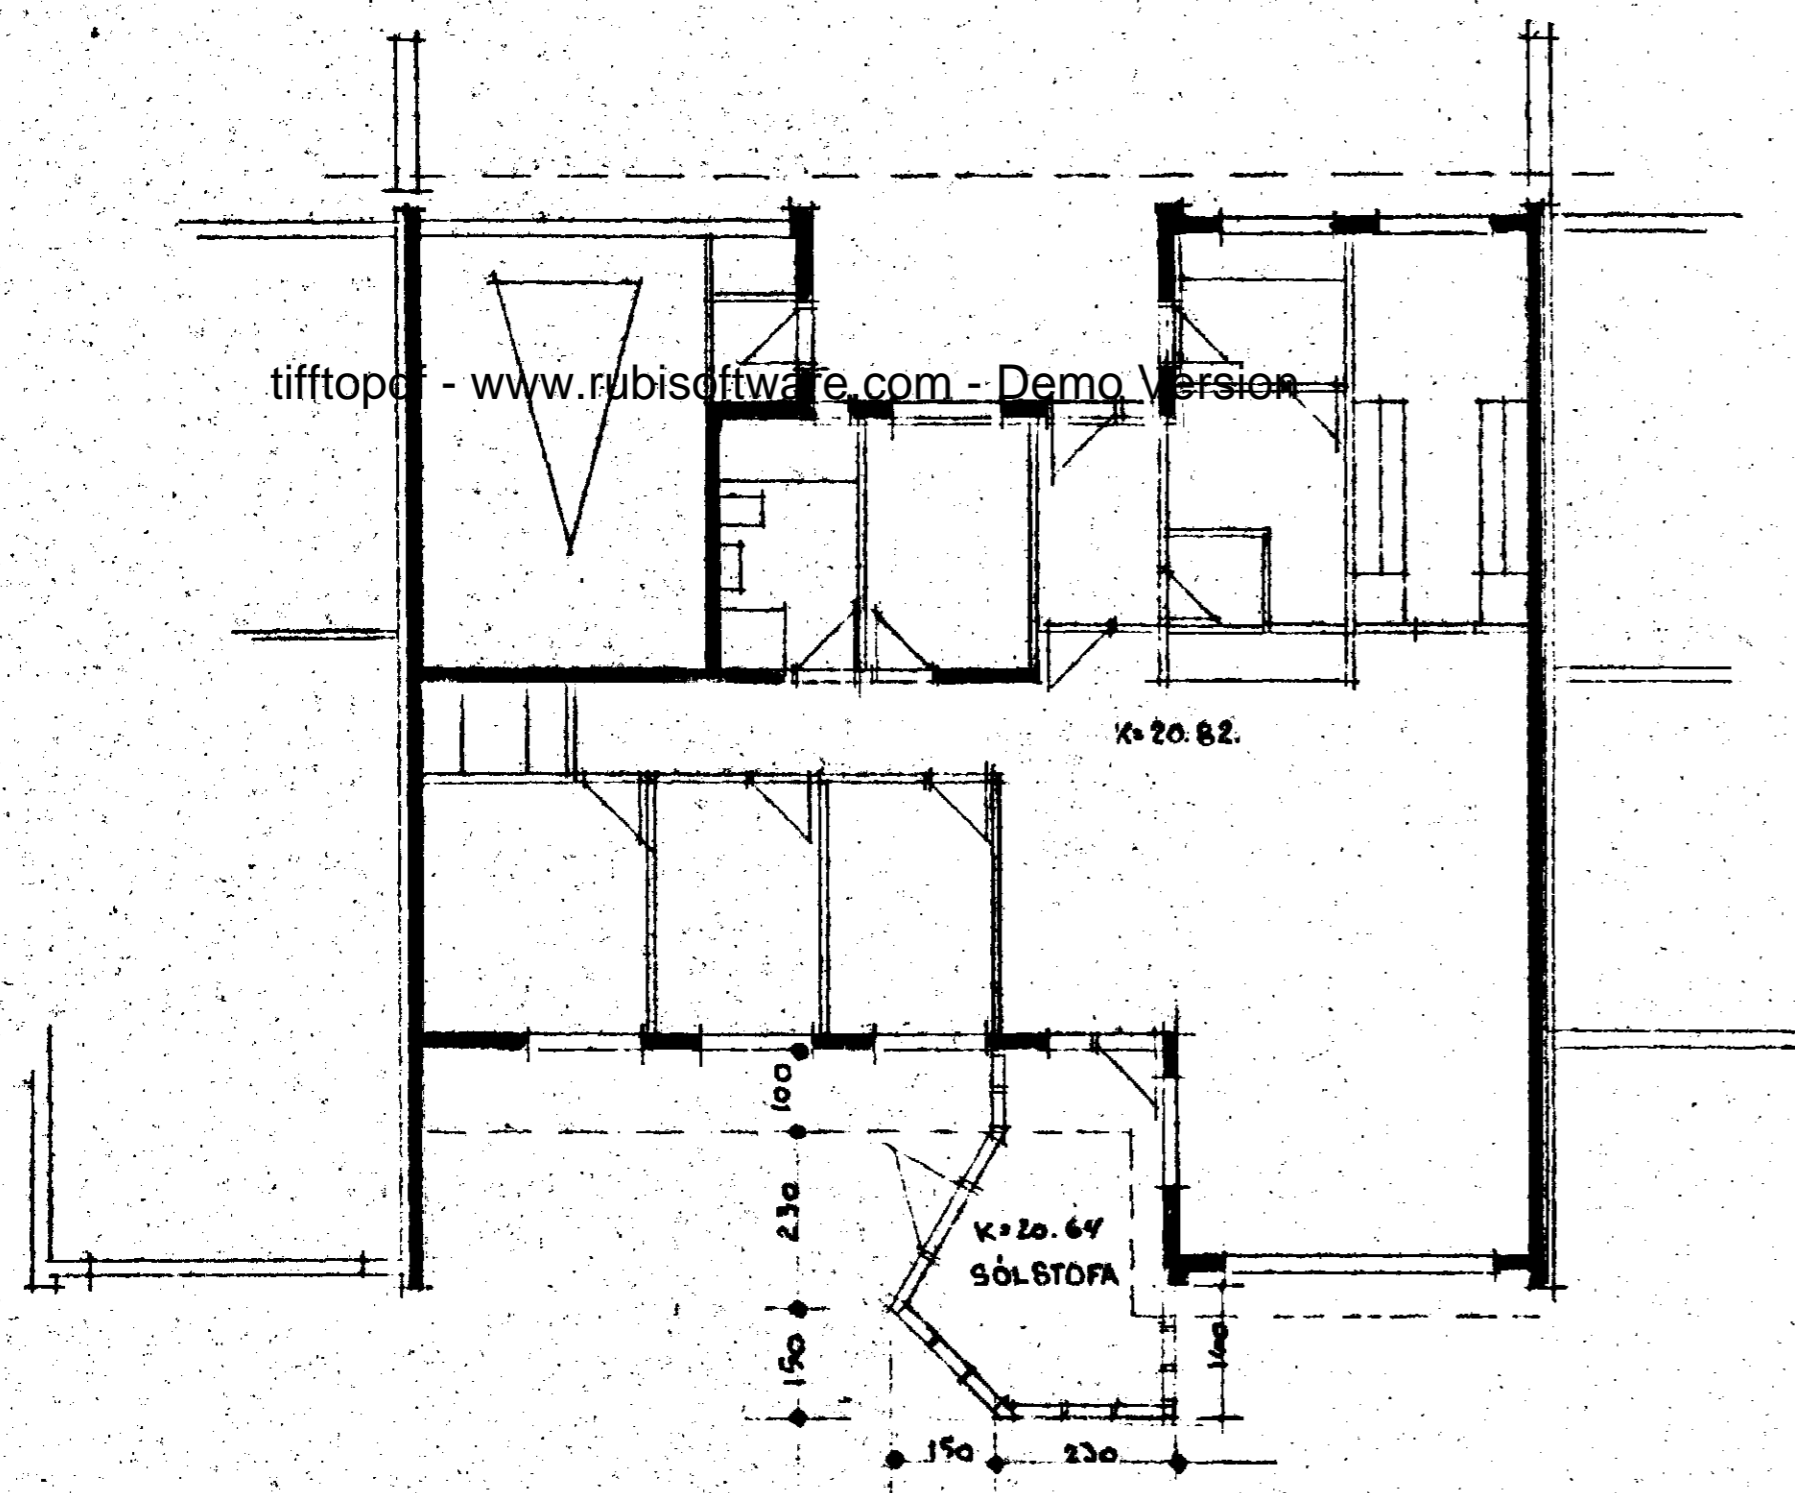

DRÖGMYNUNG 7 HAFNARFIRÐI "SÖLSTOFA."

Samþykkt á fundi bygginga-
nefndar þ. 5.5. 1988
BYGGINGAFULLTRÚINN
Í HAFNARFIRÐI
E. H. H. H.

SKYPLUGAÐ
SÖLSTOFAN BYGGIÐUR TIMBRI OG GLERI, A STAÐSTEYPTUM
SÖRKLÍ.
STÆÐIR: SÖLSTOFAN = 14M² OG 34.5M²

SNÍÐ A-A. M. 1:100

GRUNNMYND M. 1:100

SÚÐUR M. 1:100

SÖLSTOFAN TEIKNUÐ Í APRÍL 1988
SIG. ÞORVARÐAR, BYGGINGAÆF. BÍ, STRANDGÖTU 11. HAFNARFIRÐI 56

Sig. Þ.