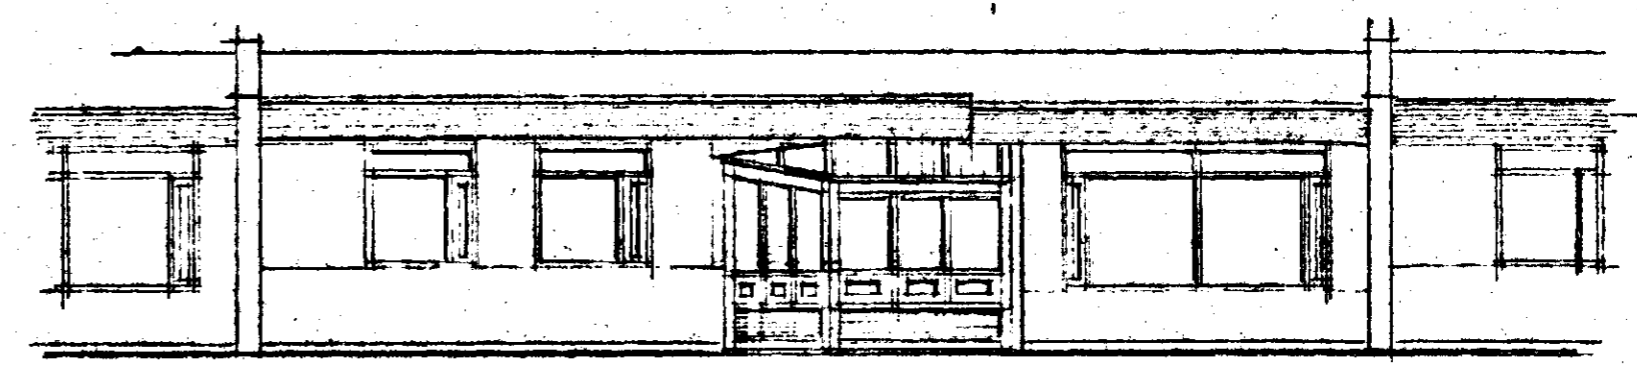

DRÖGMYNUNG 7 HAFNARFIRÐI "SÖLSTOFA."

Samþykkt á fundi bygginga-
nefndar þ. 5.5. 1988
BYGGINGAFULLTRÚINN
Í HAFNARFIRÐI
E. H. H. H.

SKYPLUGAÐ
SÖLSTOFAN BYGGIÐUR TIMBRI OG GLERI, A STAÐSTEYPTUM
SÖRKLÍ.
STÆÐIR: SÖLSTOFAN = 14M² OG 34.5M²

SNÍÐ A-A. M. 1:100

GRUNNMYND M. 1:100

SÚÐUR M. 1:100

SÖLSTOFAN TEIKNUÐ Í APRÍL 1988
SIG. ÞORVARÐAR, BYGGINGAÆF. BÍ, STRANDGÖTU 11. HAFNARFIRÐI 56

Sig. Þ.