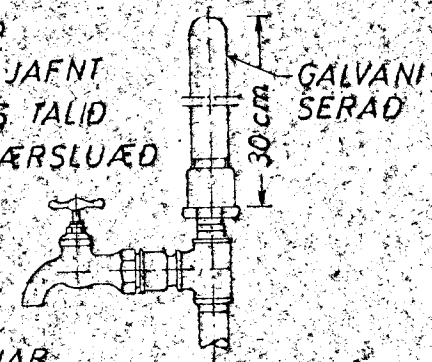

LOFTPÚDI

EFST Á ÖLLUM LODRETTUM STOFNUM SKAL VERA 30 cm LANGUR LOFTPÚDI, ÞVERMÁL JAFNT OG SVÆRSTI HLUTI STOFNSINS TALID FRA GREININGU VÍÐ ADALADPÆRSLUÆÐ

EINNIÐ SKAL VERA SAMSKONAR LOFTPÚDI Á HLIDARGREINUM, SEM LENGRI ERU EN 8 M. ÞVERMÁL JAFNT OG SVÆRSTI HLUTI HLIDARGREINAR.