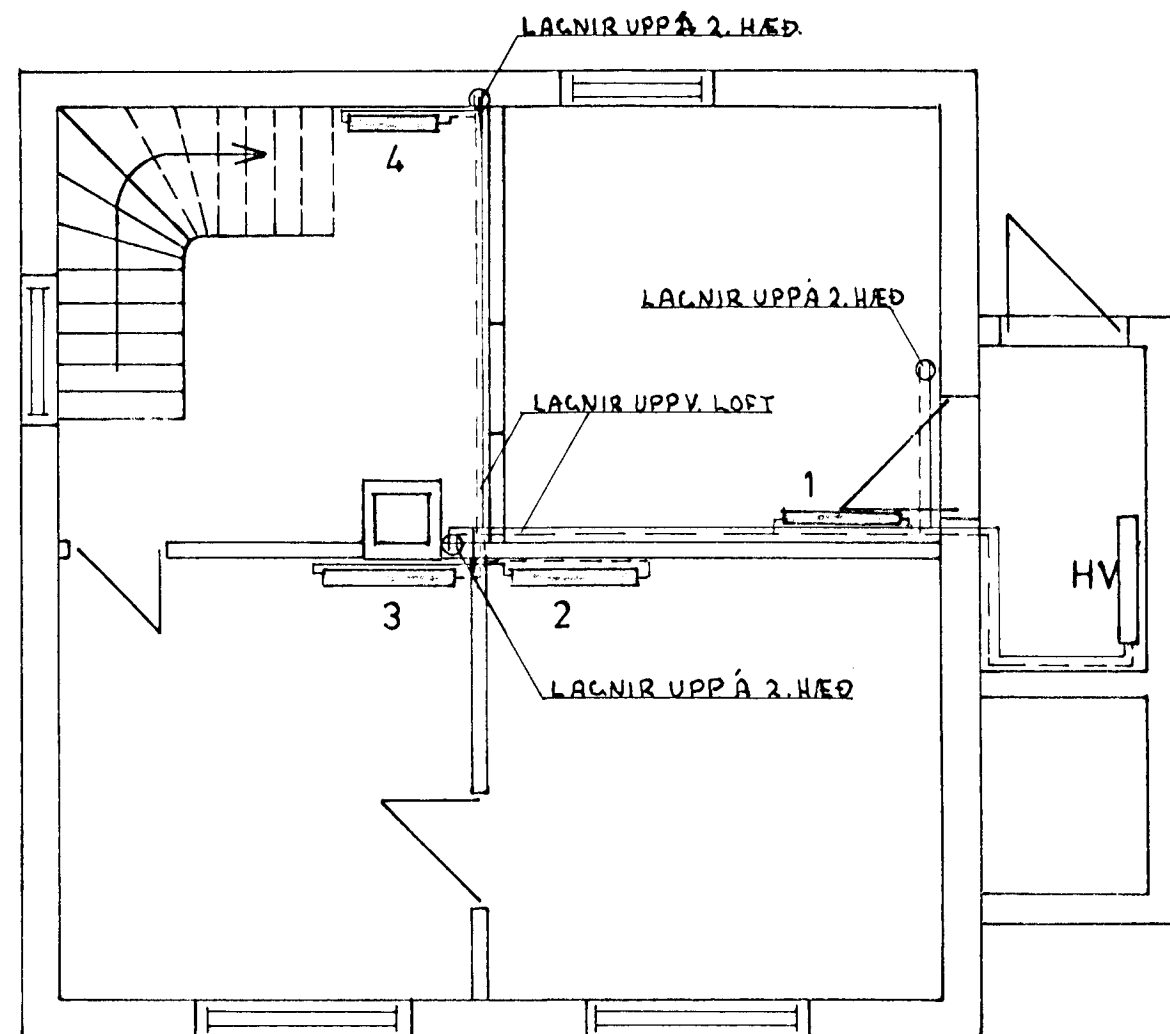

HITALAGNIR KJALLARA
GRUNNMYND 1:50