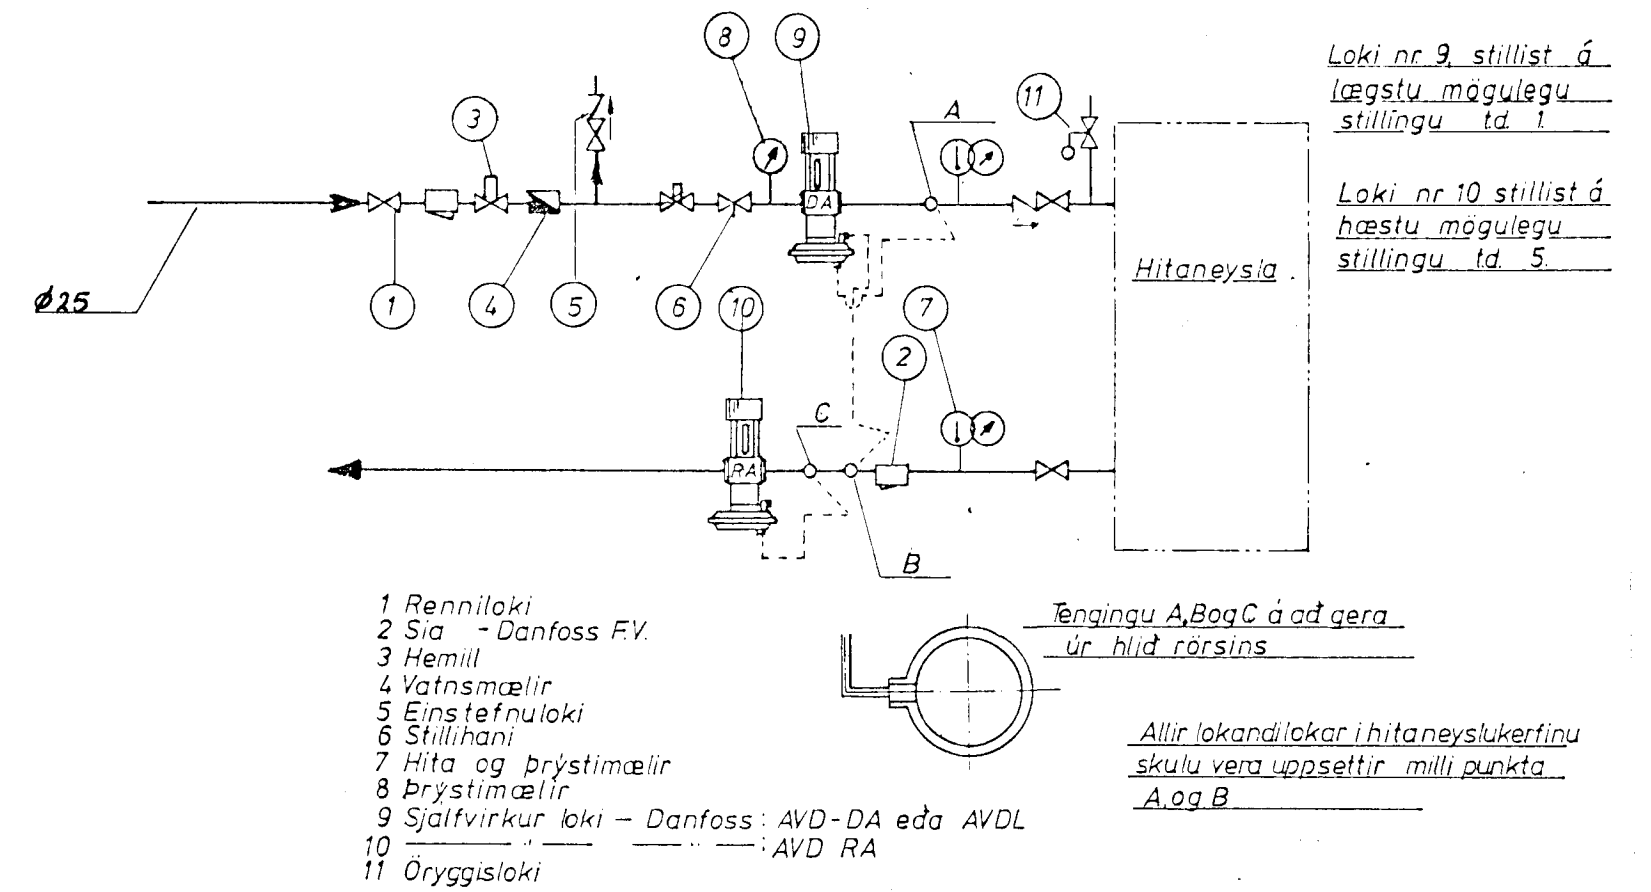

HITALAGNIR KJALLARA
GRUNNMYND 1:50

HITALAGNIR MIÐHÆÐAR
GRUNNMYND 1:50

TENGIMYND HITAVEITU

RÚMMYND
HITALAGNA 1:50

OFNASKRÁ

Nr.	kcal/h	MESTA LENGÐ	MESTA HÆÐ	TENKING
1	750	120	50	AD 10
2	1020	40	93	" "
3	890	35	93	" "
4	550	100	50	" "
5	570	80	60	" "
6	2300	90	93	" "
7	660	82	53	" "