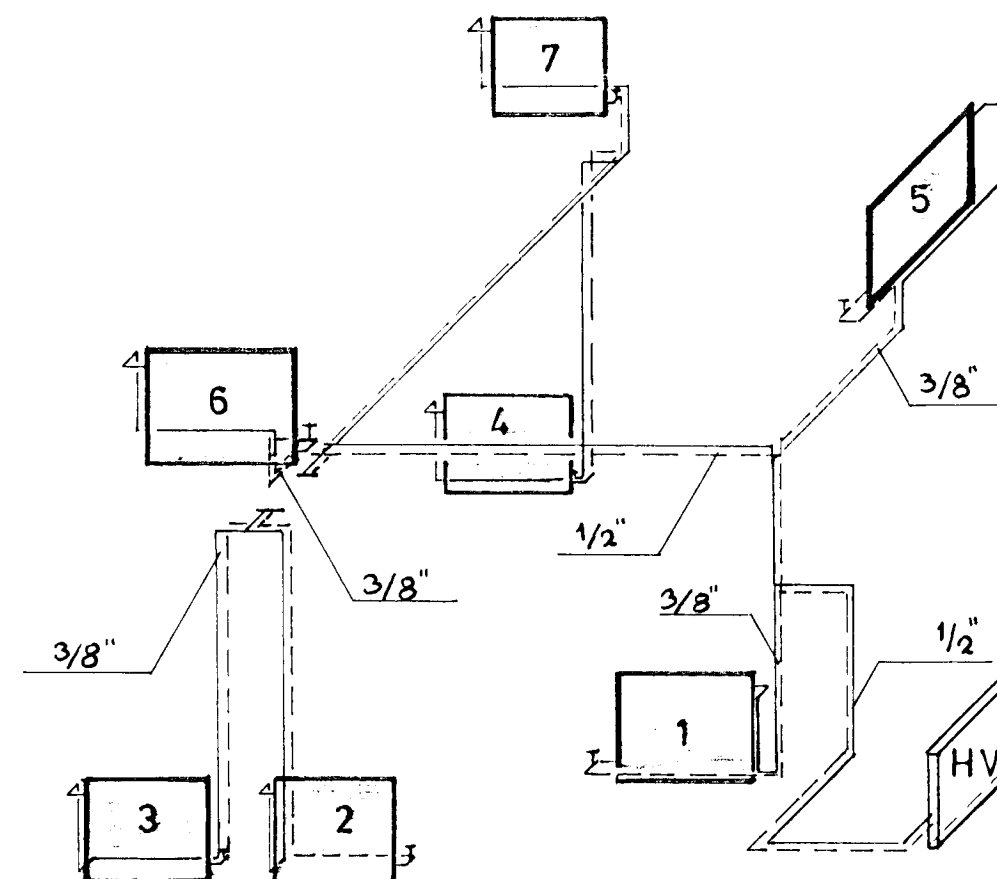

HITALAGNIR KJALLARA
GRUNNMYND 1:50

HITALAGNIR MIÐHÆÐAR
GRUNNMYND 1:50

TENGIMYND HITAVEITU

RÚMMYND
HITALAGNA 1:50

OFNASKRÁ

Nr.	kcal/h	MESTA LENGÐ	MESTA HÆÐ	TENKING
1	750	120	50	AD 10
2	1020	40	93	" "
3	890	35	93	" "
4	550	100	50	" "
5	570	80	60	" "
6	2300	90	93	" "
7	660	82	53	" "