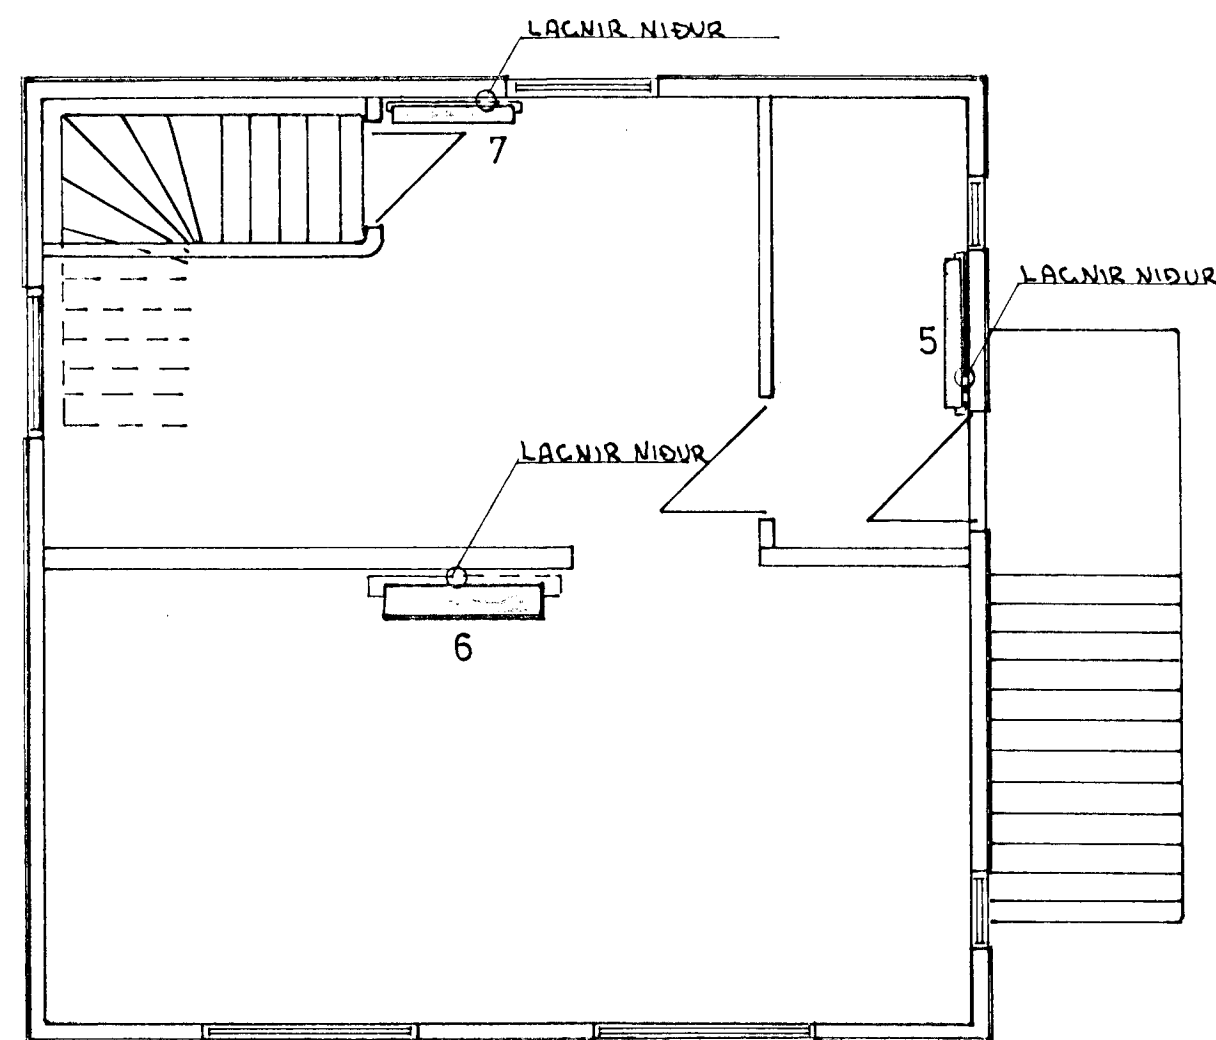

HITALAGNIR MIÐHÆÐAR
GRUNNMYND 1:50