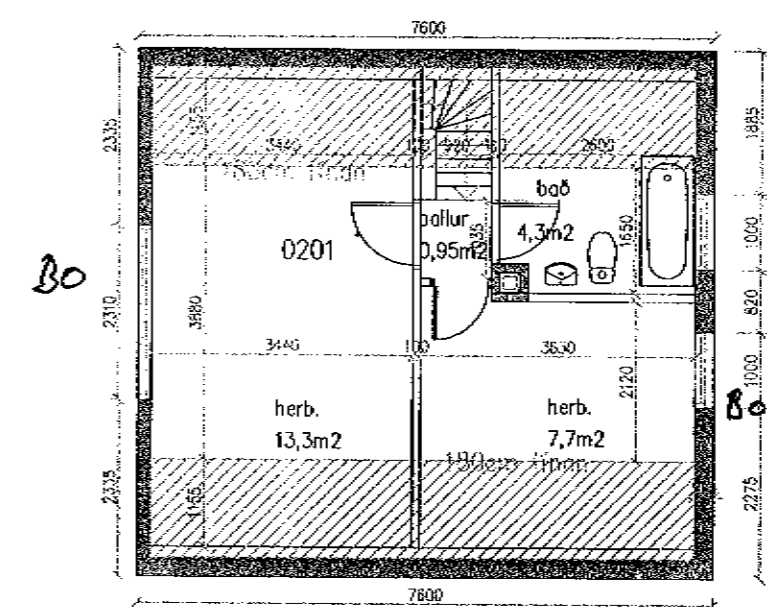

Samþykkt þann

14 APR. 2004

Byggingafulfrúinn í Hafnarfirði
F.h. Kristján Þórarinnsson

ÁSKILIÐ,
SJA BOKUN

KJALLARI 1:100

1.HÆÐ GRUNNMYND 1:100

RISHÆÐ, GRUNNMYND 1:100

Öldugata 12, Hf. er járnklætt timburhús
á steiptum kjallara.

13.04 2004 *Kristín Jónsd.*

O.K.Arkitektar	Nýbýlavegi 22
	kt.080751-4199
Öldugata 12	hannað Kristín Jónsdóttir
Grunnmyndir	mk. 1:100
dags 05.03.2004	nr. 2