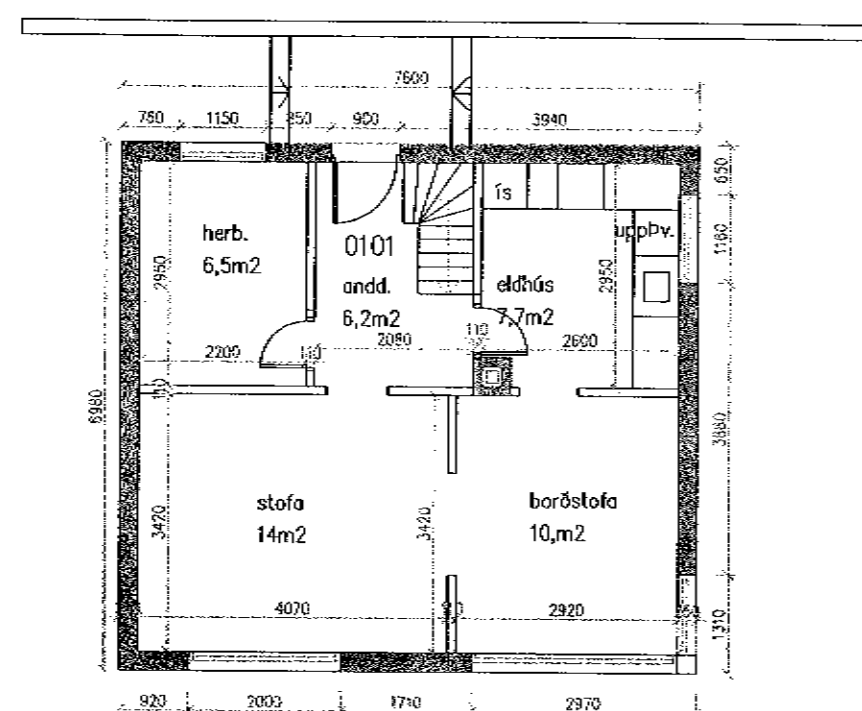

Samþykkt þann

14 APR. 2004

Byggingafulfrúinn í Hafnarfirði
F.h. Kristján Þórarinnsson

ÁSKILIÐ,
SJA BOKUN

KJALLARI 1:100

1.HÆÐ GRUNNMYND 1:100

RISHÆÐ, GRUNNMYND 1:100

Öldugata 12, Hf. er járnklætt timburhús
á steiptum kjallara.

13.04 2004 *Kristín Jónsd.*

O.K.Arkitektar	Nýbýlavegi 22
	kt.080751-4199
Öldugata 12	hannað Kristín Jónsdóttir
Grunnmyndir	mk. 1:100
dags 05.03.2004	nr. 2