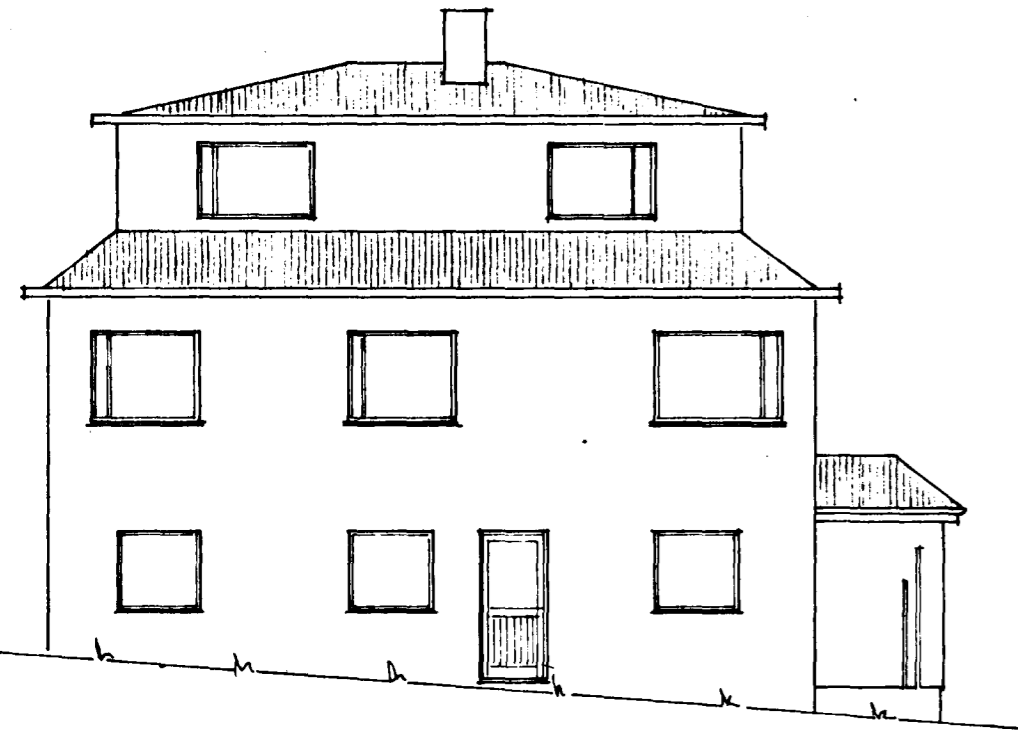

Samþykkt á fundi bygginga-
nefndar þ. 28. 9. 19 83
BYGGINGAFULLTRÖÐIN
Í HAFNARFIRDI

[Handwritten signature]

AUSTUR.