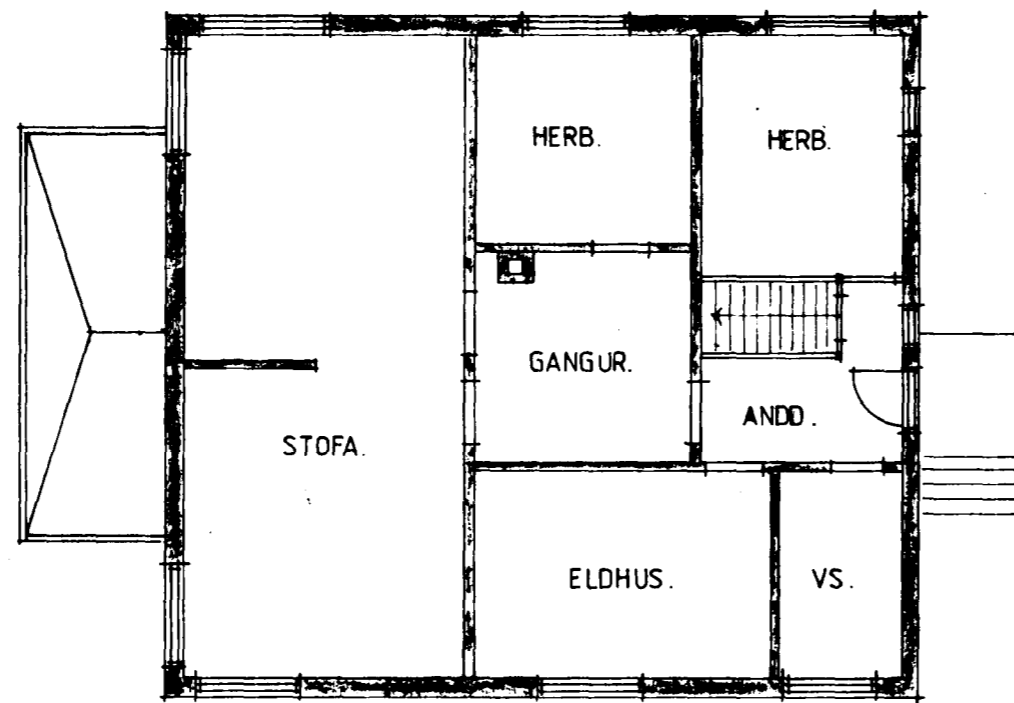

1. HÆÐ.

2. HÆÐ.

AFSTÖÐUMYND 1:500

SK: BREYTING Á ANDDYRI KJALLARA, FRÁ
ÁÐURGERÐUM UPÐRÆTTI EFTIR
GÍSLA H. GUÐLAUGSSON. SAMP. Þ. 24. 6. 74.

9870-0221-01

TEIKNISTOFA
DALSHRAUNI 13
220 HAFNARFIRDI

Verkefni. ÖLDUGATA NR. 22 A.
VIÐBYGGING:
ANDDYRI VIÐ KJALLARA.