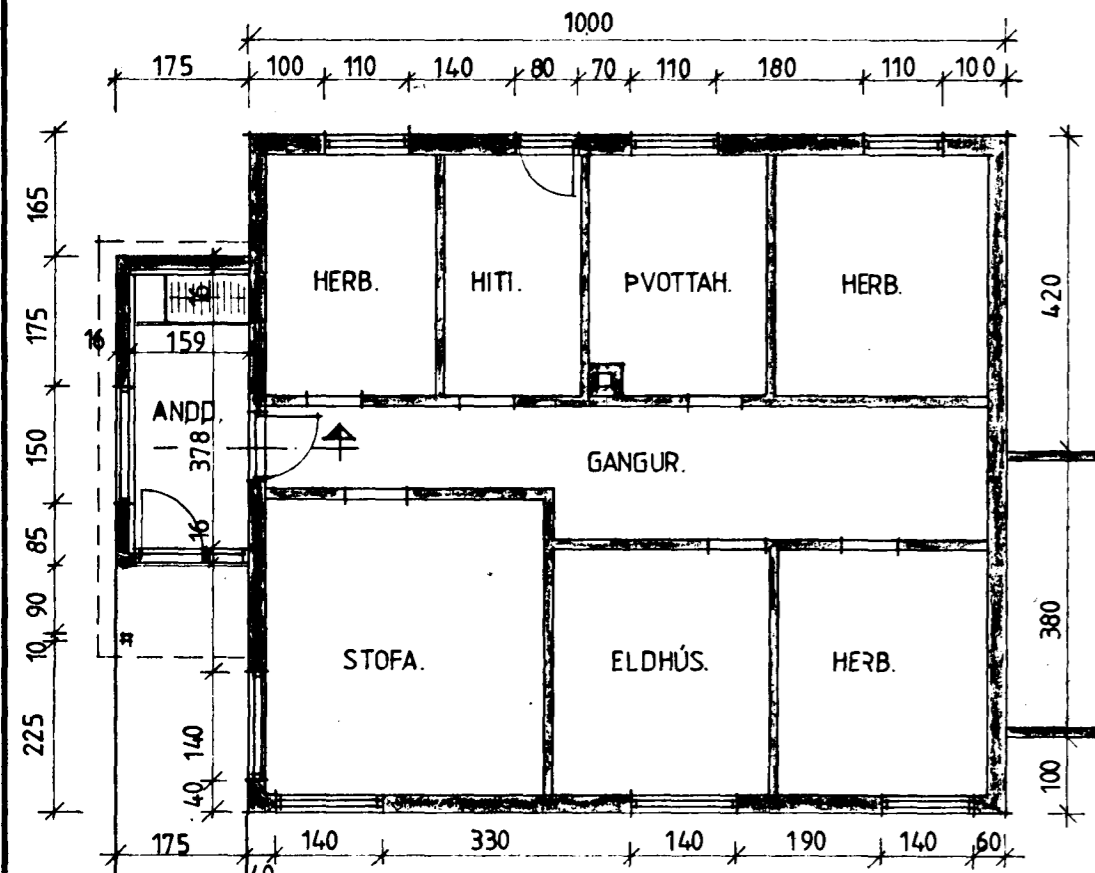

KJALLARI.

NÚV. STEIÞEYPT.
STÉTT.