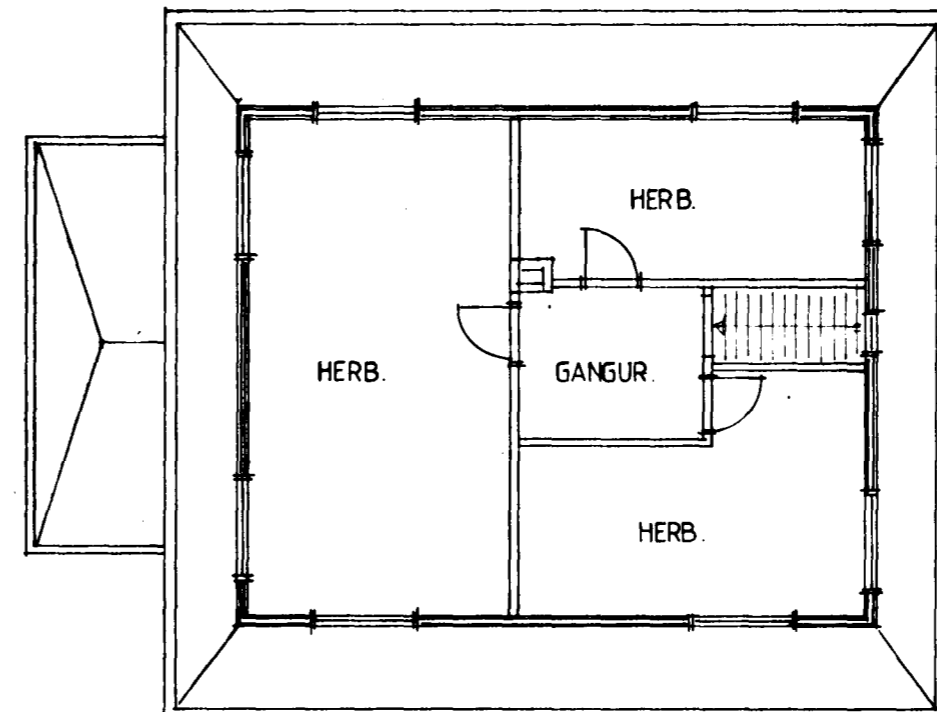

1. HÆÐ.

2. HÆÐ.

AFSTÖÐUMYND 1:500

SK: BREYTING Á ANDDYRI KJALLARA, FRÁ
ÁÐURGERÐUM UPÐRÆTTI EFTIR
GÍSLA H. GUÐLAUGSSON. SAMP. Þ. 24. 6. 74.

9870-0221-01

TEIKNISTOFA
DALSHRAUNI 13
220 HAFNARFIRDI

Verkefni. ÖLDUGATA NR. 22 A.
VIÐBYGGING:
ANDDYRI VIÐ KJALLARA.