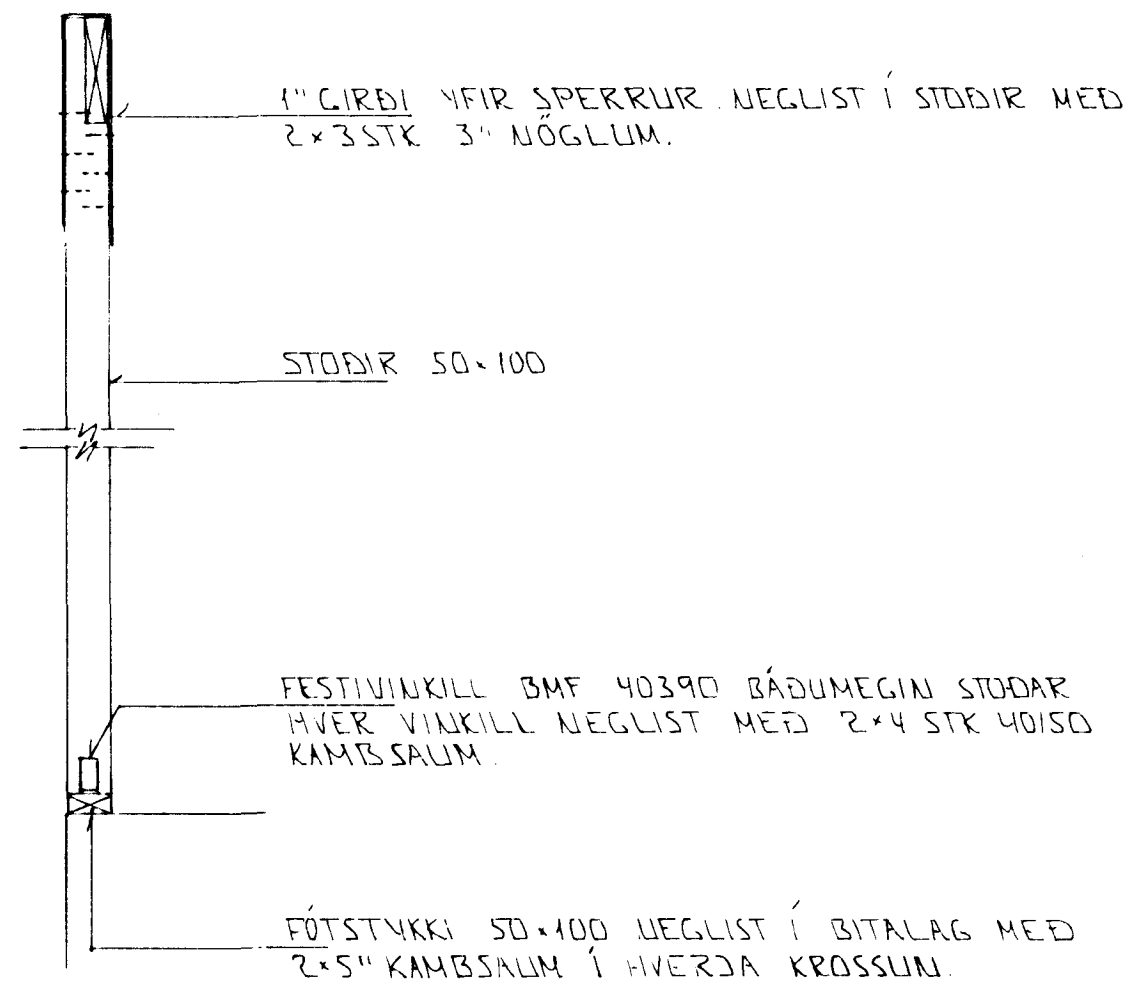

ÁSÝND Á SUÐURGAFL 1:50

VEGGSTOÐIR 50x100  
% 60

ÁSÝND Á NORÐURGAFL 1:50

SNID 2-2 1:20

DEILI SAMSETNI. LAUSHOLT

SKÝRINGAR

DEILI A SÁ BL.NR. 1:02.

BR. DAGS. EDL. BR. SIGN

ÖLDUGATA 23  
HAFNARFIRÐI

ÞAKVIRKI - VEGGIR - RIS

MKV 1:20 1:50  
DAGS. JÚNÍ '96  
VERK NR. 9539  
TEIKN NR. 1-03  
HANNAD  
TEIKNAD GK  
YFIRFARIÐ

**TÆKNIÞJÓNUSTÁ**  
**SIGURDAR ÞORLEIFSSONAR ehf**

STRANDGÖTU 11 - 220 HAFNARFJÖRÐUR - SÍMI 555 4255 - FAX 565 2875