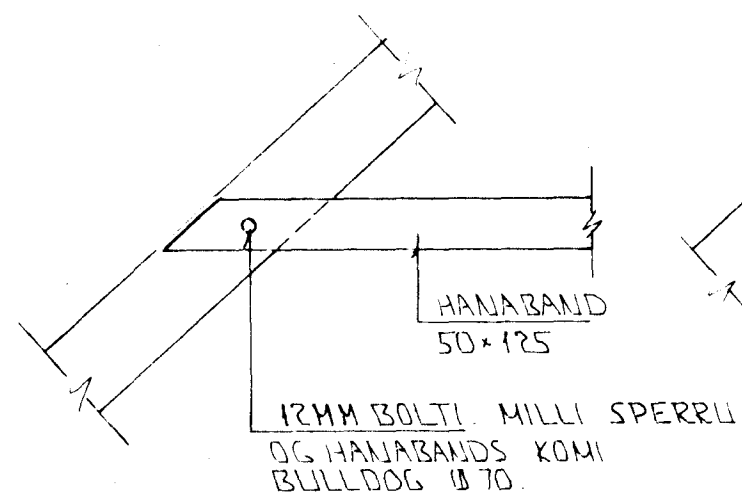

GRUNNMYND 1:50

SKENTI SPERRA NEGLIST MED
3 STK 4" HOGLUM Í HVERT
SKENTI.

SNID 1-1 1:50

LASKI ÚR 12MM KROSSVIÐ BÄÐMEGIN SPERRU. HVER
LASKI NEGLIST MED 2x5 STK 40/50 KAMBSAUM.

DEILI C 1:20

DEILI B 1:20

ÞAKSANKER BNF 170. NEGLIST MED
2x6 STK 40/50 KAMBSAUM.

FRÁGANGLUR ÞAKKANMATS
SJA SÉRTEIKN. ARK.

DEILI A 1:20

VINKLAR BÄÐMEGIN STÖÐAK T.D. 40390 BNF. HVER
VINKILL NEGLIST MED 2x4 STK 40/50 KAMBSAUM.

FÖTSTYKKI 50x100 NEGLIST Í ELDRA BITALAG MED
2 STK 5" KAMBSAUM Í HVERJA KROSSUM.