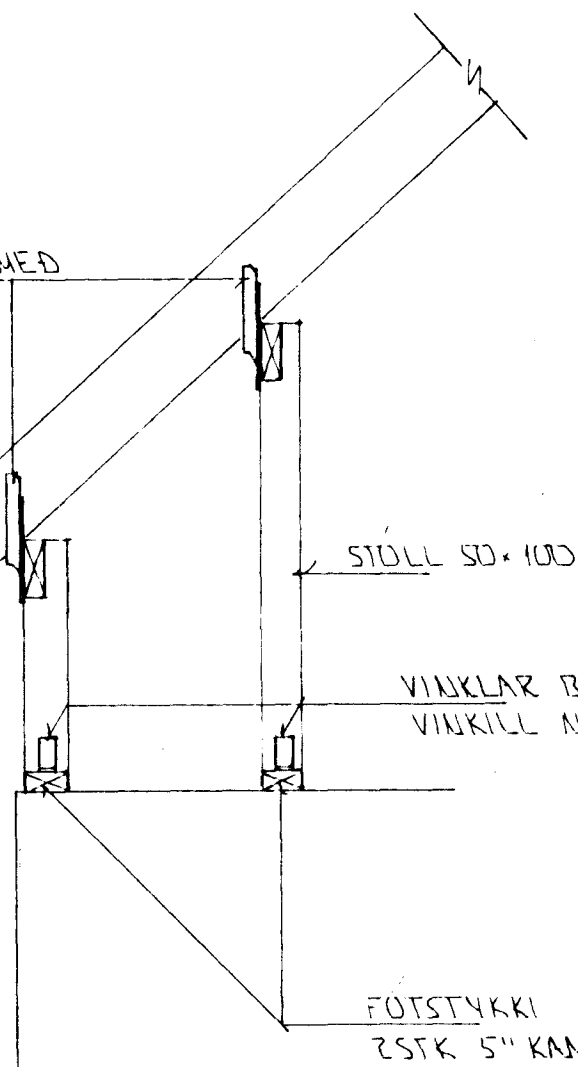

GRUNNMYND 1:50

SKENTI SPERRA NEGLIST MED
3 STK 4" HOGLUM Í HVERT
SKENTI.

SNID 1-1 1:50

LASKI ÚR 12MM KROSSVIÐ BÄÐMEGIN SPERRU. HVER
LASKI NEGLIST MED 2x5 STK 40/50 KAMBSAUM.

DEILI C 1:20

DEILI B 1:20

ÞAKSANKER BNF 170. NEGLIST MED
2x6 STK 40/50 KAMBSAUM.

FRÁGANGLUR ÞAKKANMATS
SJA SÉRTEIKN. ARK.

DEILI A 1:20

VINKLAR BÄÐMEGIN STÖÐAK T.D. 40390 BNF. HVER
VINKILL NEGLIST MED 2x4 STK 40/50 KAMBSAUM.

FÖTSTYKKI 50x100 NEGLIST Í ELDRA BITALAG MED
2 STK 5" KAMBSAUM Í HVERJA KROSSUM.