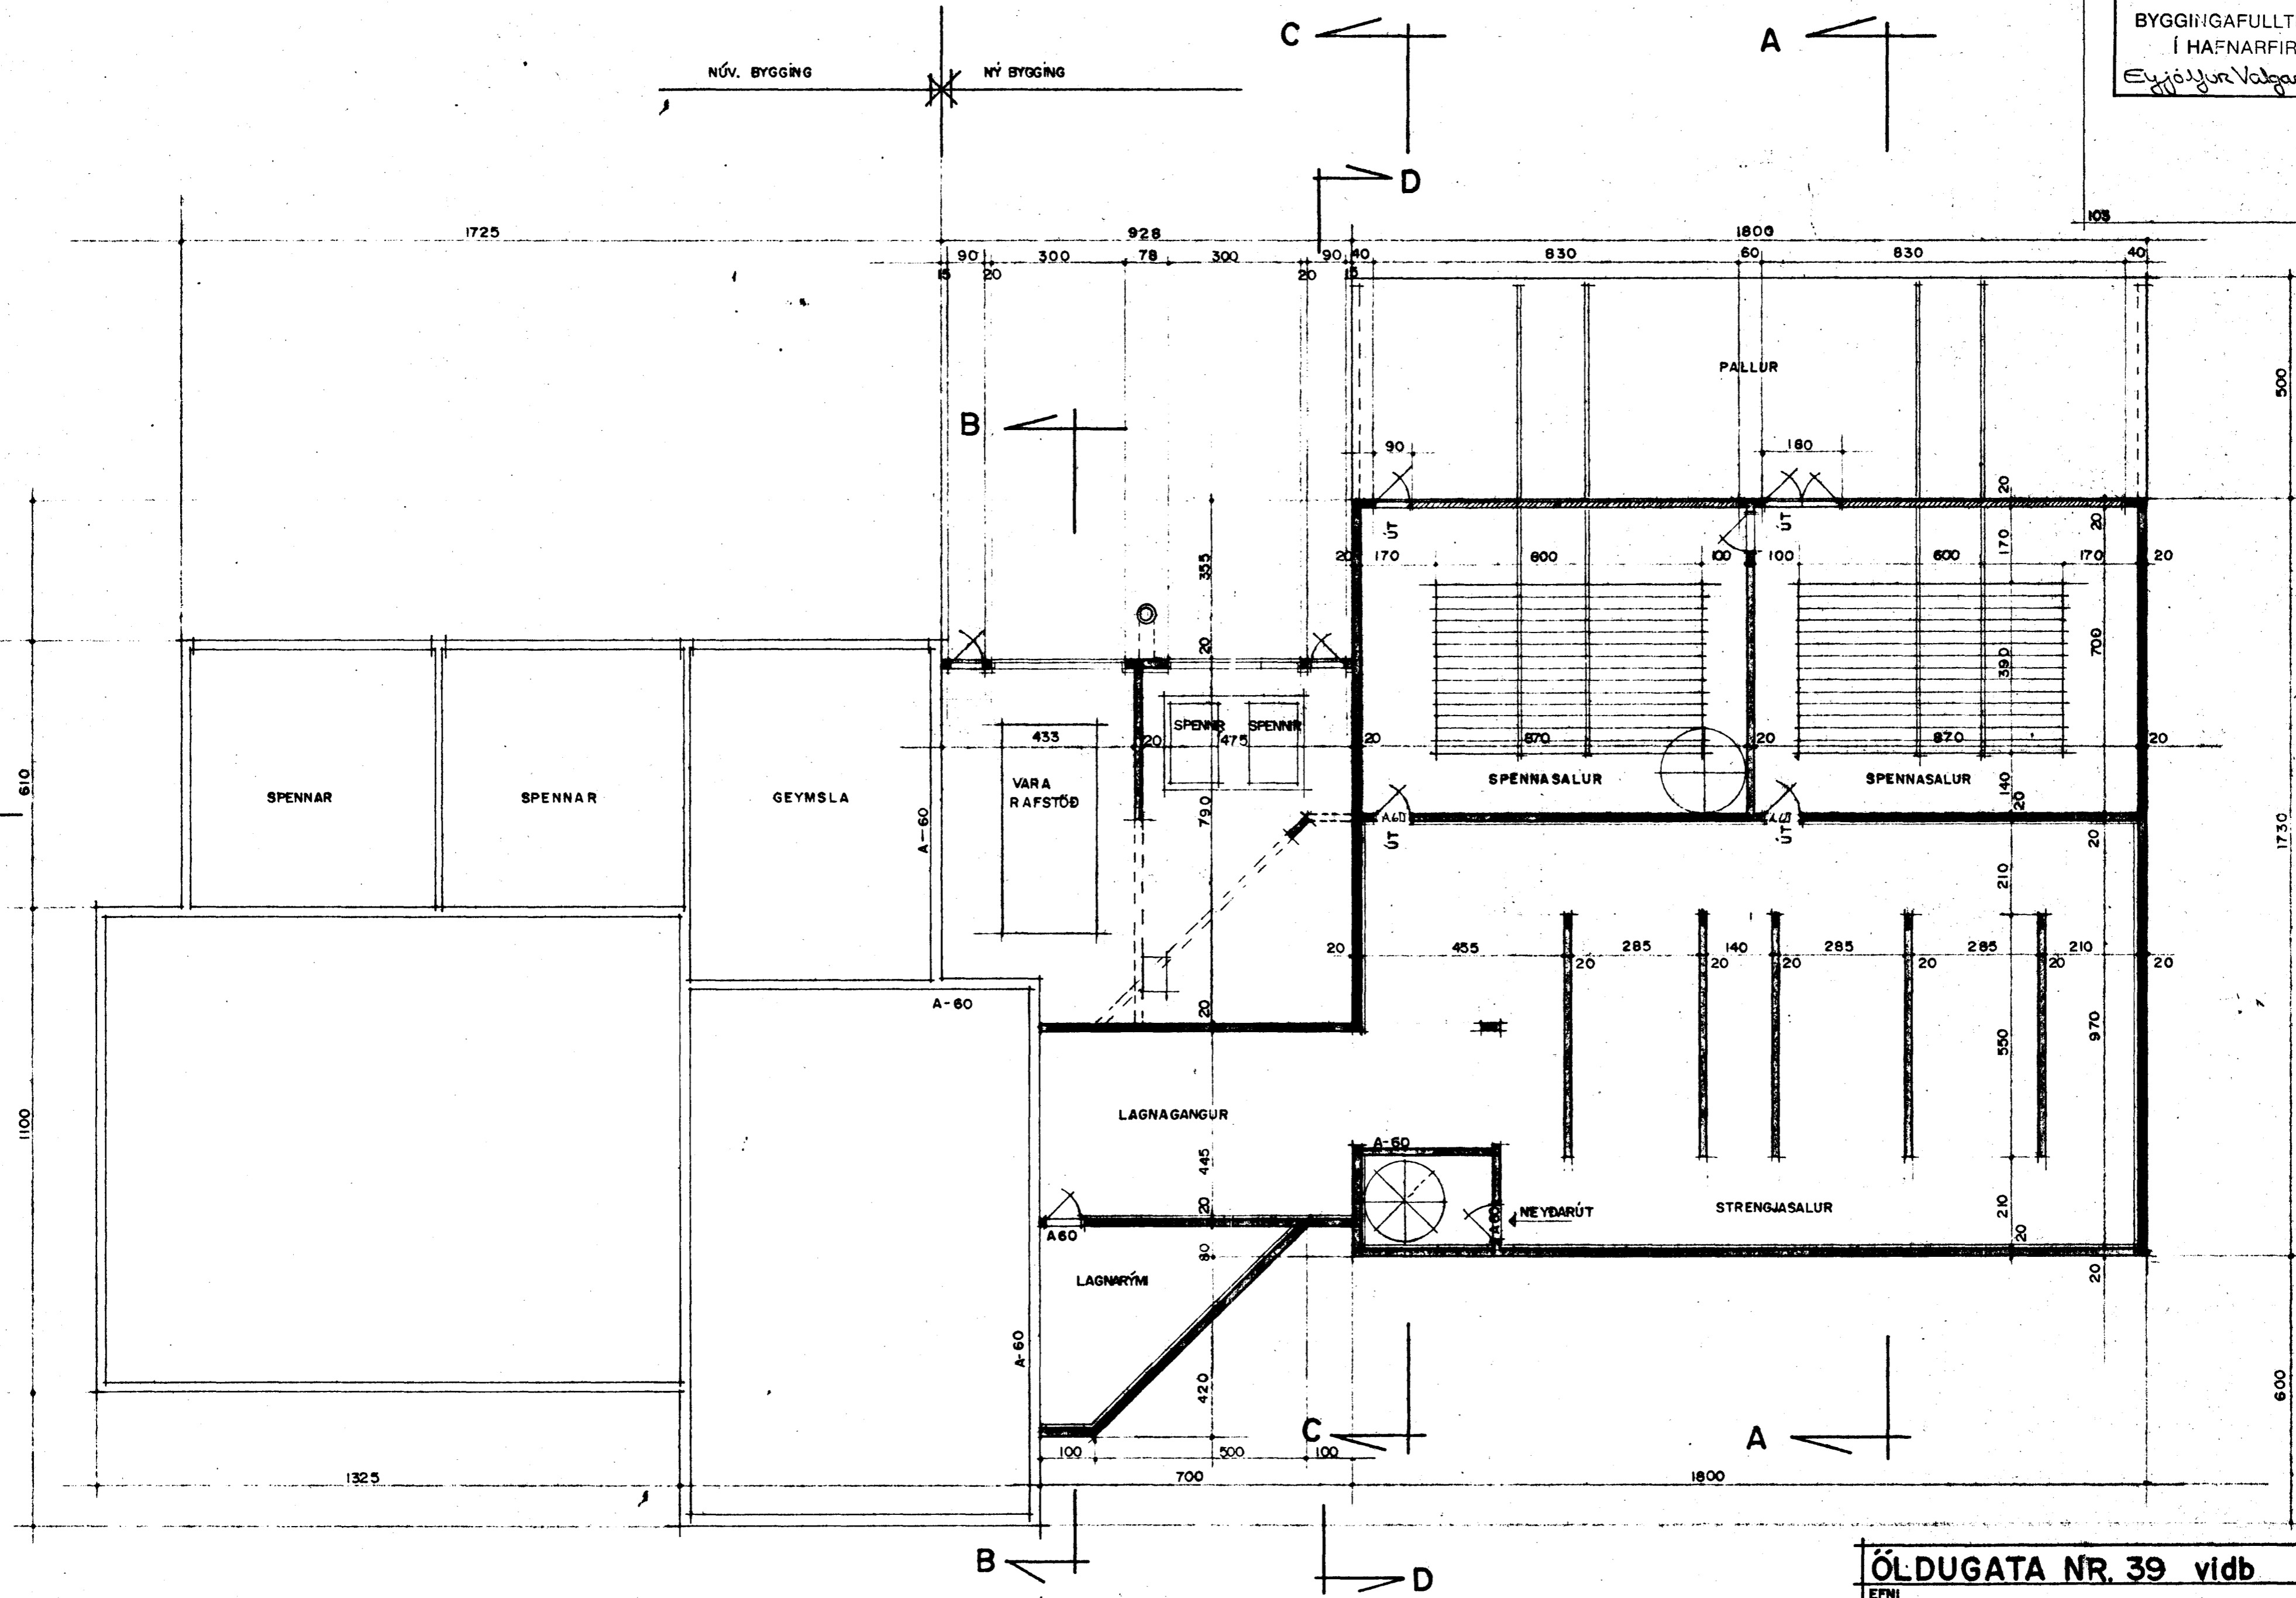

ÖLDUGATA NR. 39 VIÐBYGGING

Samþykkt á fundi bygginga-
nefndar þ. 9 / 2 1989
BYGGINGAFULLTRÚINN
Í HAFNARFIRÐI
Eggyður Valgandsson

grunmynd nedri hæðar m = 1:100

NÚV. BYGGING NÝ BYGGING

ÖLDUGATA NR. 39 viðb	TEIKN. NR 103
grunmynd nedri hæðar	MÁL. 1:100
BREYTT 1. FEB. 89	DAGS. DES. 1988
Erlendur Á. Hjálmarsson b.f.í. ALFASKEIÐI 80 S 55860	