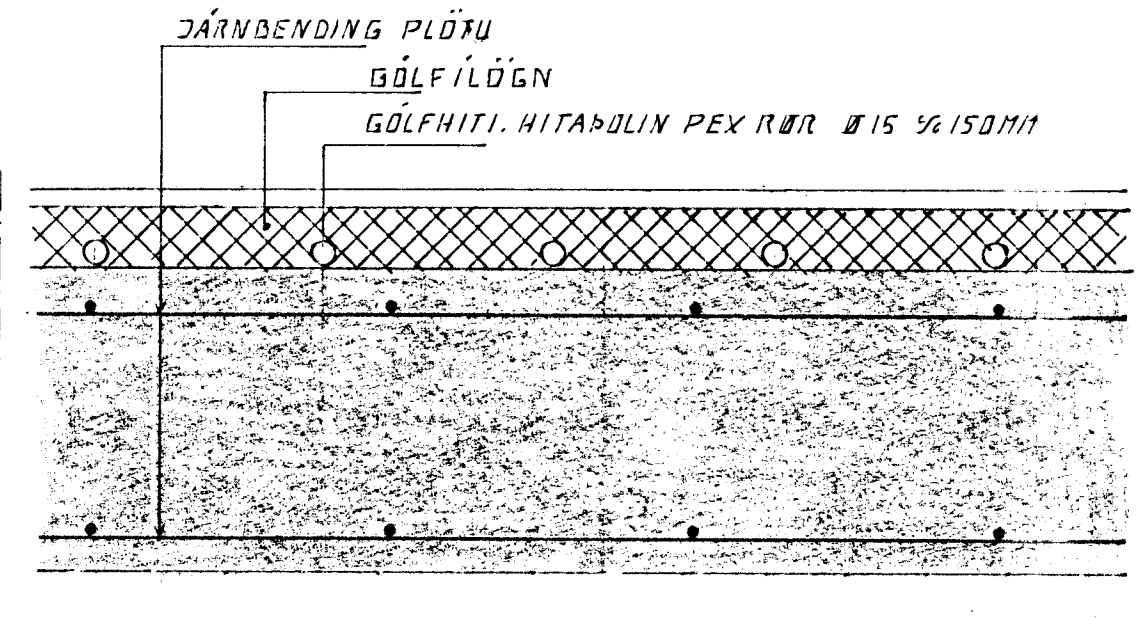

GÖLFHITI. SNID 1:5

GÖLFHITALÖGN
Ø 15 ½/ 150 mm

SKÝRINGAR
ALHENNAR SKÝRINGAR SJÁ DL 2-02

DR. NR.	DAGS	EDLI	BREYTINGAR	SIGN.
ÖLDUGATA 39, HAFNARFIRÐI. GRUNNMYND HITALAGNAR. EFKRÍ HÆÐ.				DAGS. FEBR. '89 HANNAÐ SP/UD TEIKNAD UD VERK NR. 8903
MELIKV. 1:50. SIGURÐUR ÞORLEIFSSON TEKNIFRÆÐINGUR E.T.E.I.				BLADNR. 2-03
STRANDGÖTU 11 HAFNARFIRÐI SÍMI 54751				