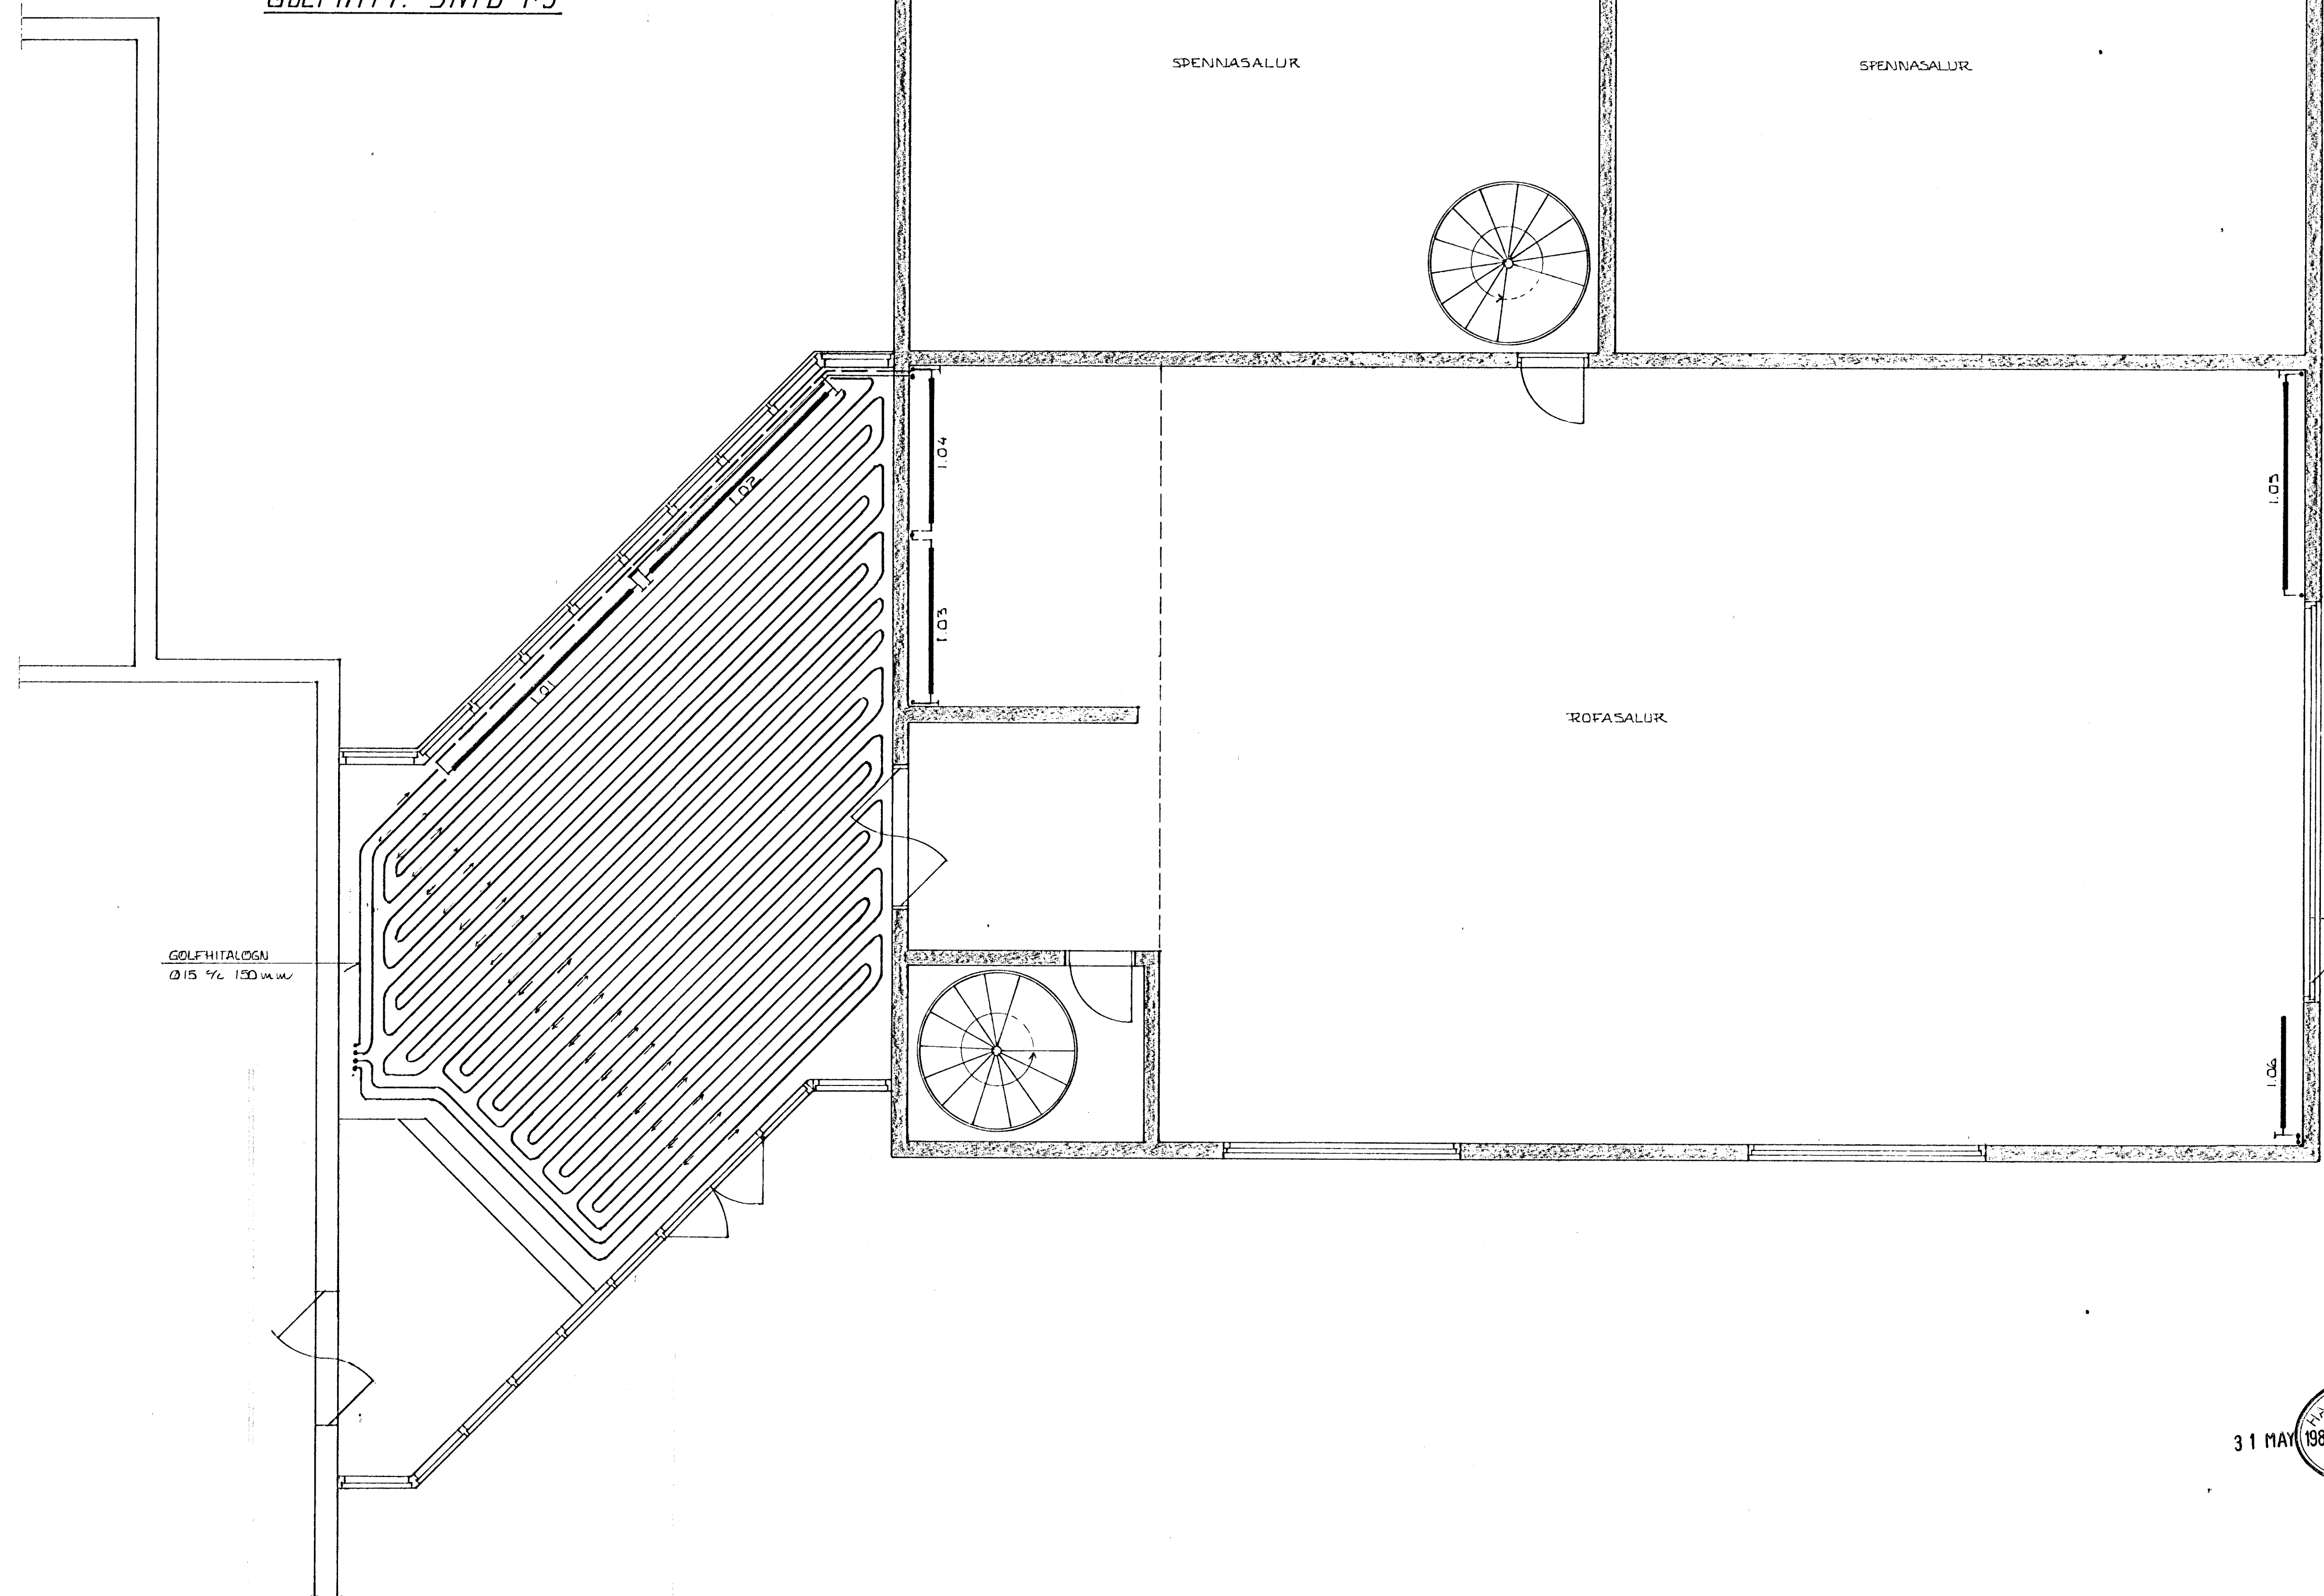

GÖLFHITI. SNID 1:5

GÖLFHITALÖGN
Ø 15 ½/ 150 mm