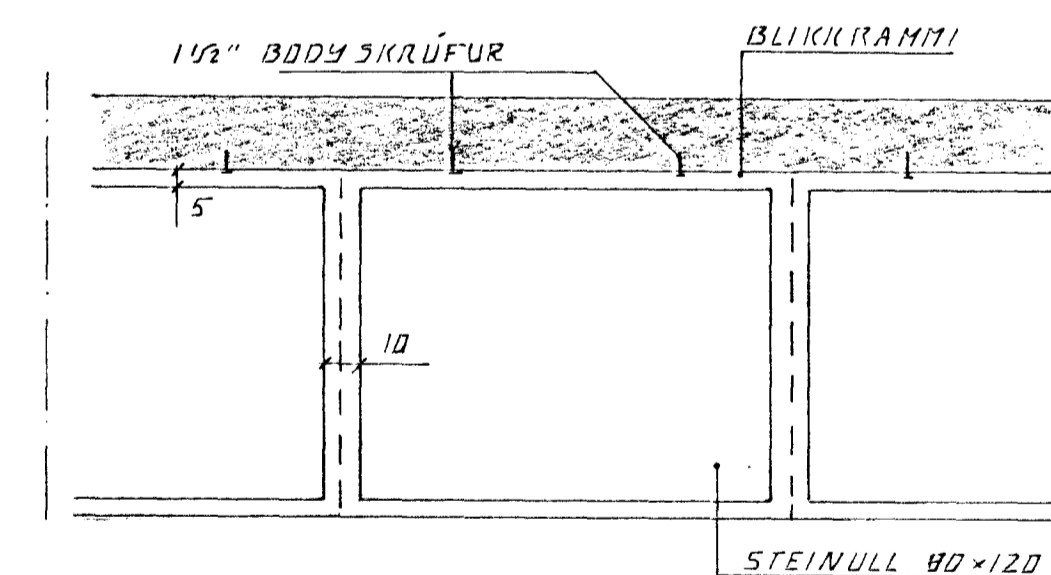

SNID 1 1:20. HLJÓÐGILDRÁ VIÐ LOFTINNTAK

SNID A 1:20.

SKÝRINGAR

ALMENNAR SKÝRINGAR SJÁ BL. 3.01

BR.NR.	DAGS	EDLI BREVTINGAR	SIGN.
OLDUGATA 39, HAFNARFIRÐI.			DAGS
LOFTKRASNING, NEDRI HÆÐ.			FEBR '89
HLJÓÐGILDRÁ			FRAMMAD
			SP / UD/SH
			FEKKIAD
			UD/SH
			VERK NR.
			8903
MÆLIKV. 1:50			BLAD NR.
SIGURÐUR ÞORLEIFSSON TEKNIFRÉDINGUR F.T.E.F.I.			3-02
SKRANGÖTU 11 HAFNARFIRÐI Sími 54751			