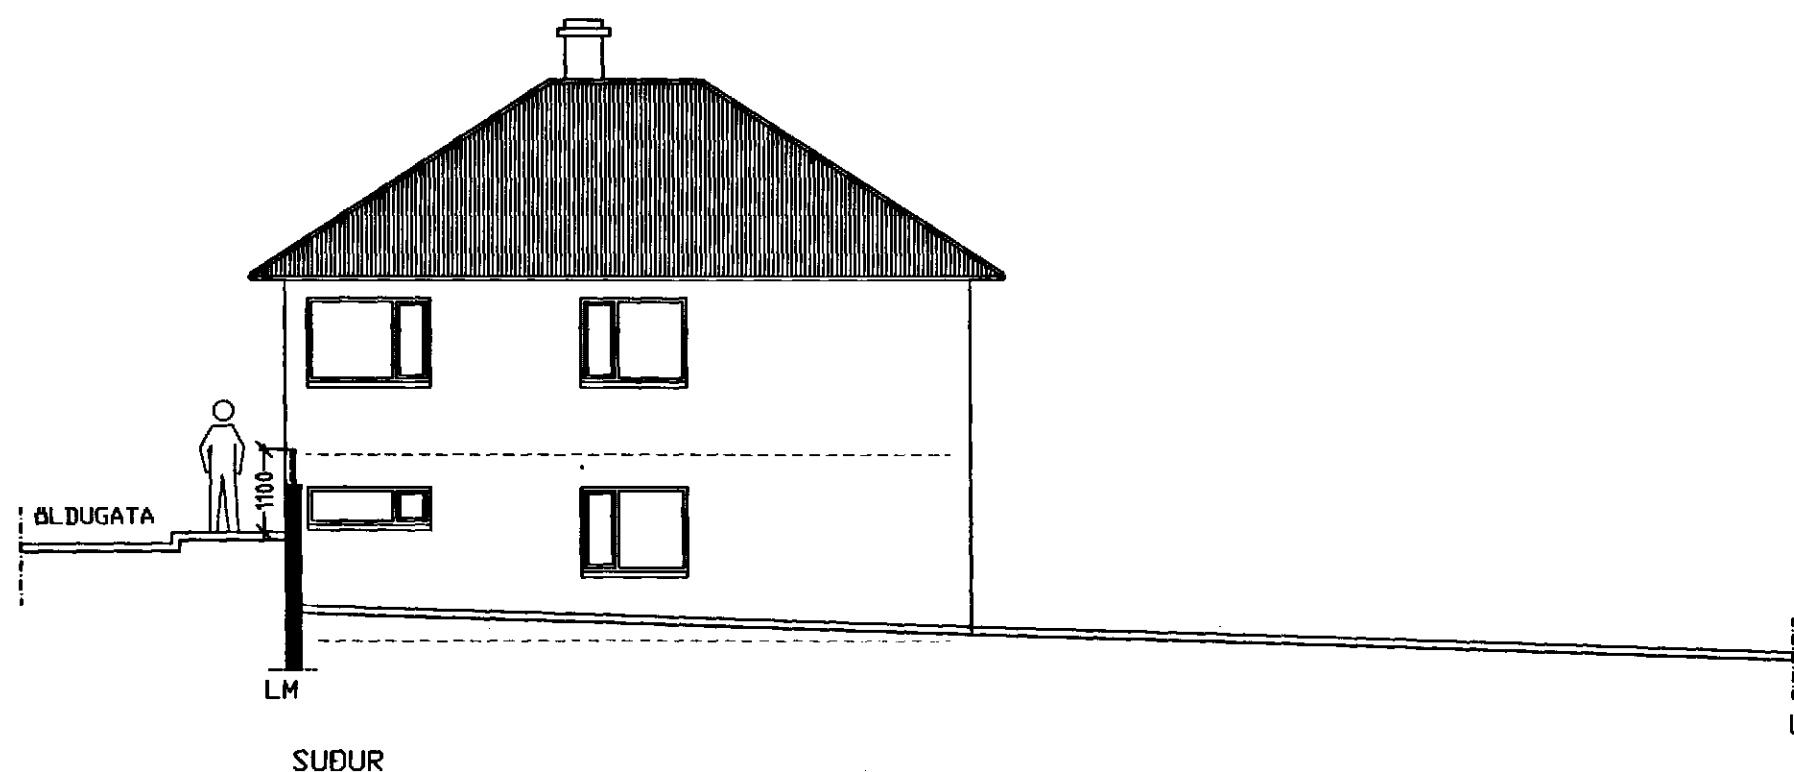

Samþykkt þann
 11 DES. 1997
 Byggingatulltrúinn í Hafnarfirði
 Erlendur Hjálmarsson

ATH: ÁÐUR TEIKNAD AF V. THORODDSEN OG F. SIGURDSSYNI 20. MAÍ 1946.

TEIKNISTOFA Helga k. Pálssonar
 Dalshraun 13, 220 Hafnarfj. Sími 555 2235. SíMB. 846 4151