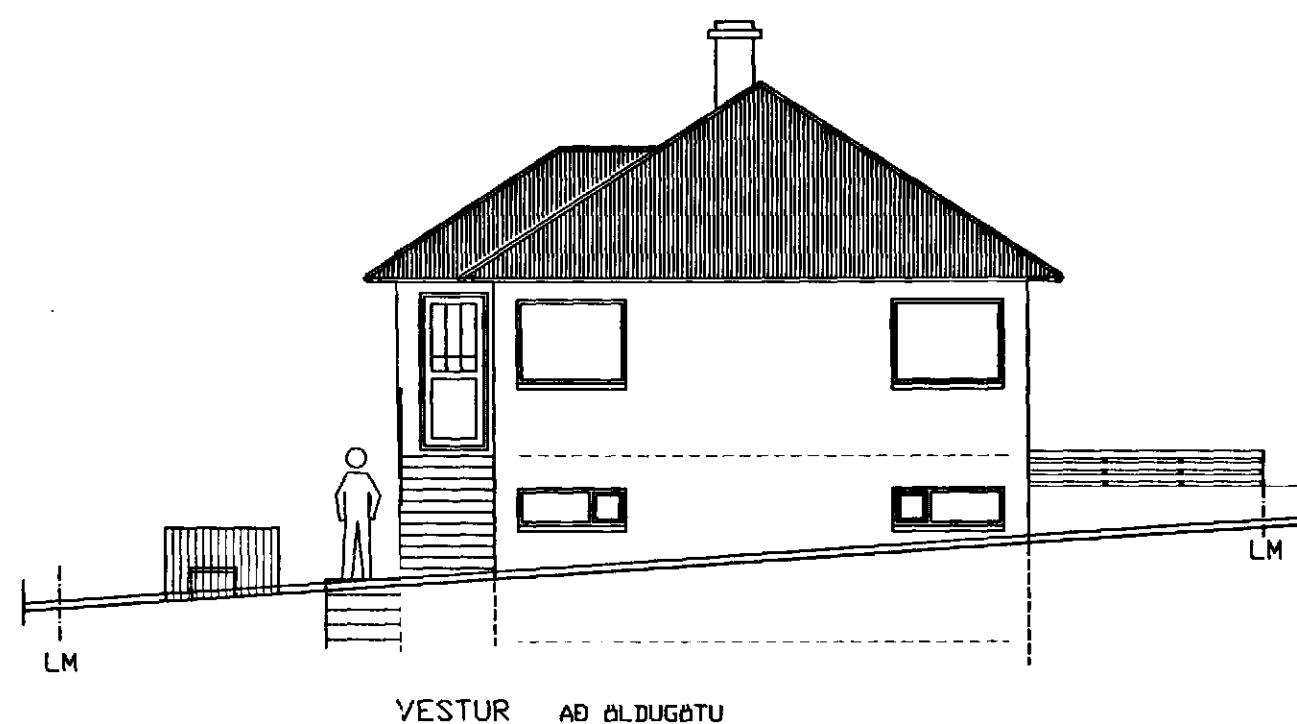

Samþykkt þann
 11 DES. 1997
 Byggingatulltrúinn í Hafnarfirði
 Erlendur Hjálmarsson

ATH: ÁÐUR TEIKNAD AF V. THORODDSEN OG F. SIGURDSSYNI 20. MAÍ 1946.

TEIKNISTOFA Helga k. Pálssonar
 Dalshraun 13, 220 Hafnarfj. Sími 555 2235. SíMB. 846 4151