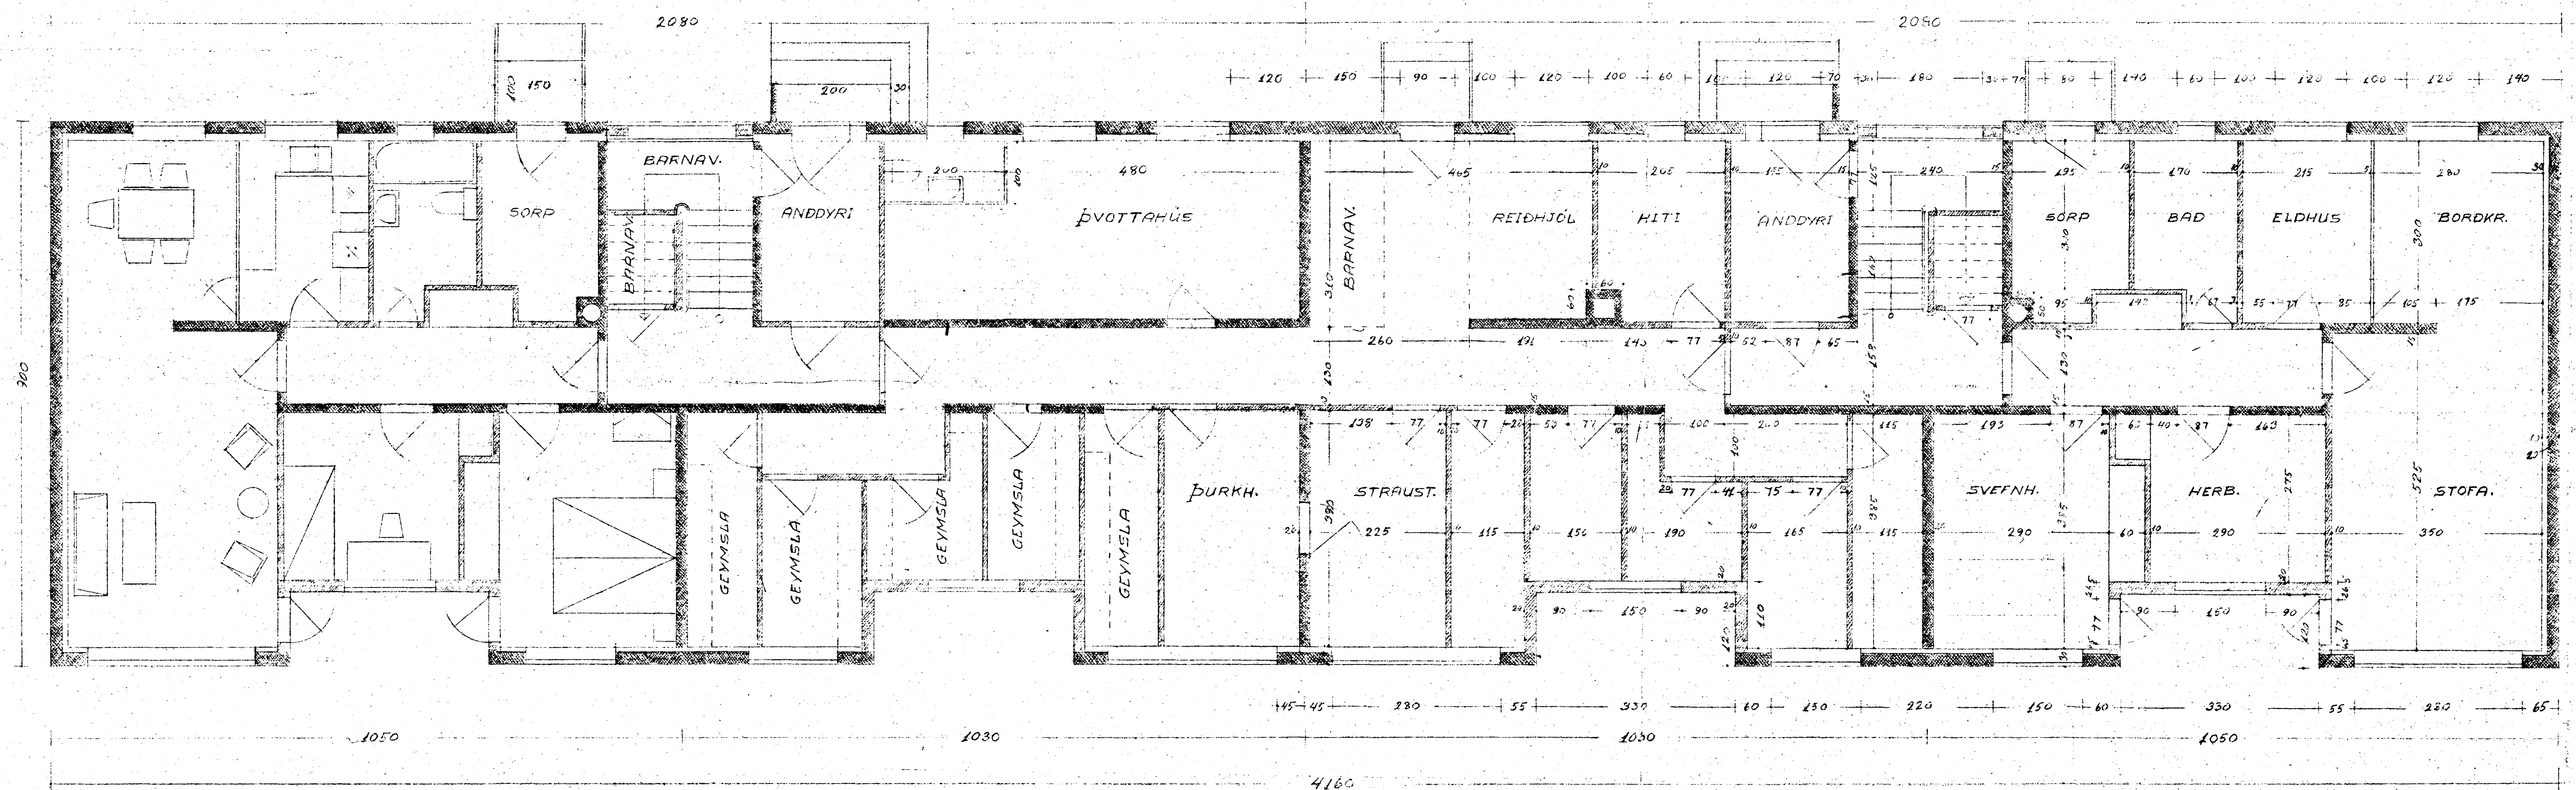

Sp 26/3 '58
 Þanki mi því skýlindi að innngangi í
 þessu þróttu skulu: Þanga og reglur um
 brannavarni, samkv. aliti, slökki lífshættu
 og brannavarni afhöfðu ríkisins.

GRUNNMYND 1.HÆÐ MAL 1:50

AFSTÖÐUMYND MAL 1:2000