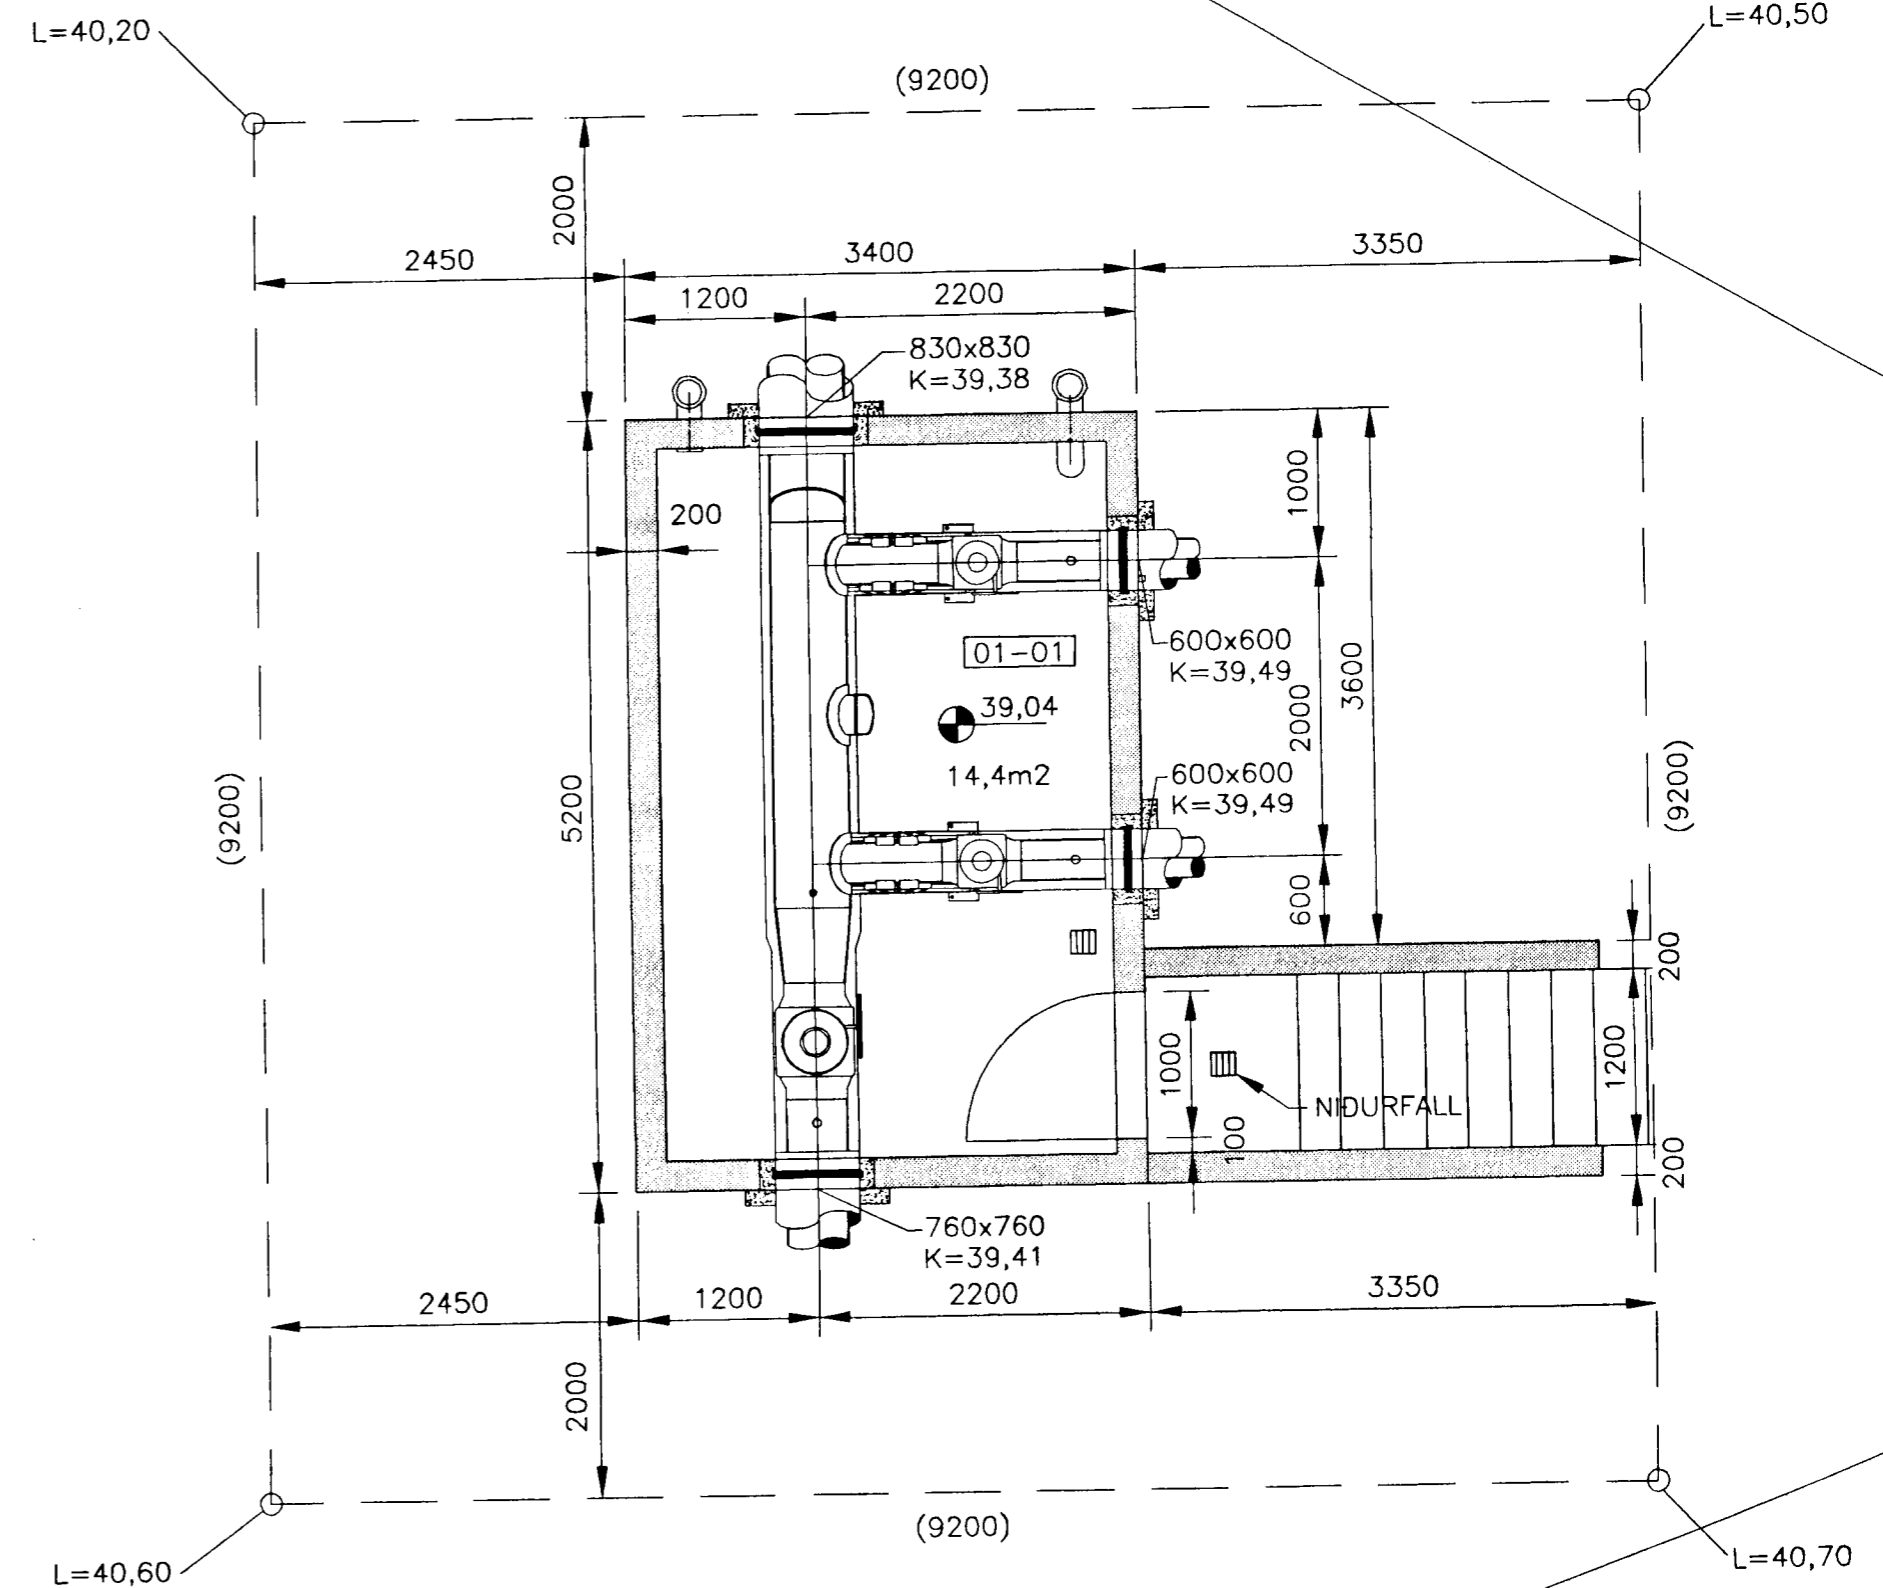

SKÓLAGARÐAR

BÍLASTÆÐI

GRUNNMYND MIDAÐ VID NÚVERANDI SKIPULAG, 1:50

GRUNNMYND MIDAÐ VID FRAMTÍÐAR SKIPULAG, 1:50

Erlendur Hjálmarsson
270332-2189

HÖNNUN					Orkuveita Reykjavíkur	
SÍÐUMÚLA 1 · 108 REYKJAVÍK · SÍMI: 510 4000 · FAX: 510 4001 VEFFANG: www.honnun.is · NETFANG: honnun@honnun.is						
Melt:	Breyt.	Dags.	Fyrirtæki	Af	HAFNARFJÖRDUR	
Hönnað: TJ	(A)				ÖLDUGATA 49 – LOKAHÚS	
Teiknað: HÖÓ	(B)				GRUNNMYNDIR MIDADAR VID NÚVERANDI	
Yfirfarið: KK	(C)				OG FRAMTÍÐAR SKIPULAG	
Sömp.	(E)				Dags. 13.06.2002	Mkv. 1:50
Verknr. 1-153-238	Teikn. 201	G.			Tölvuskrá	Nr.