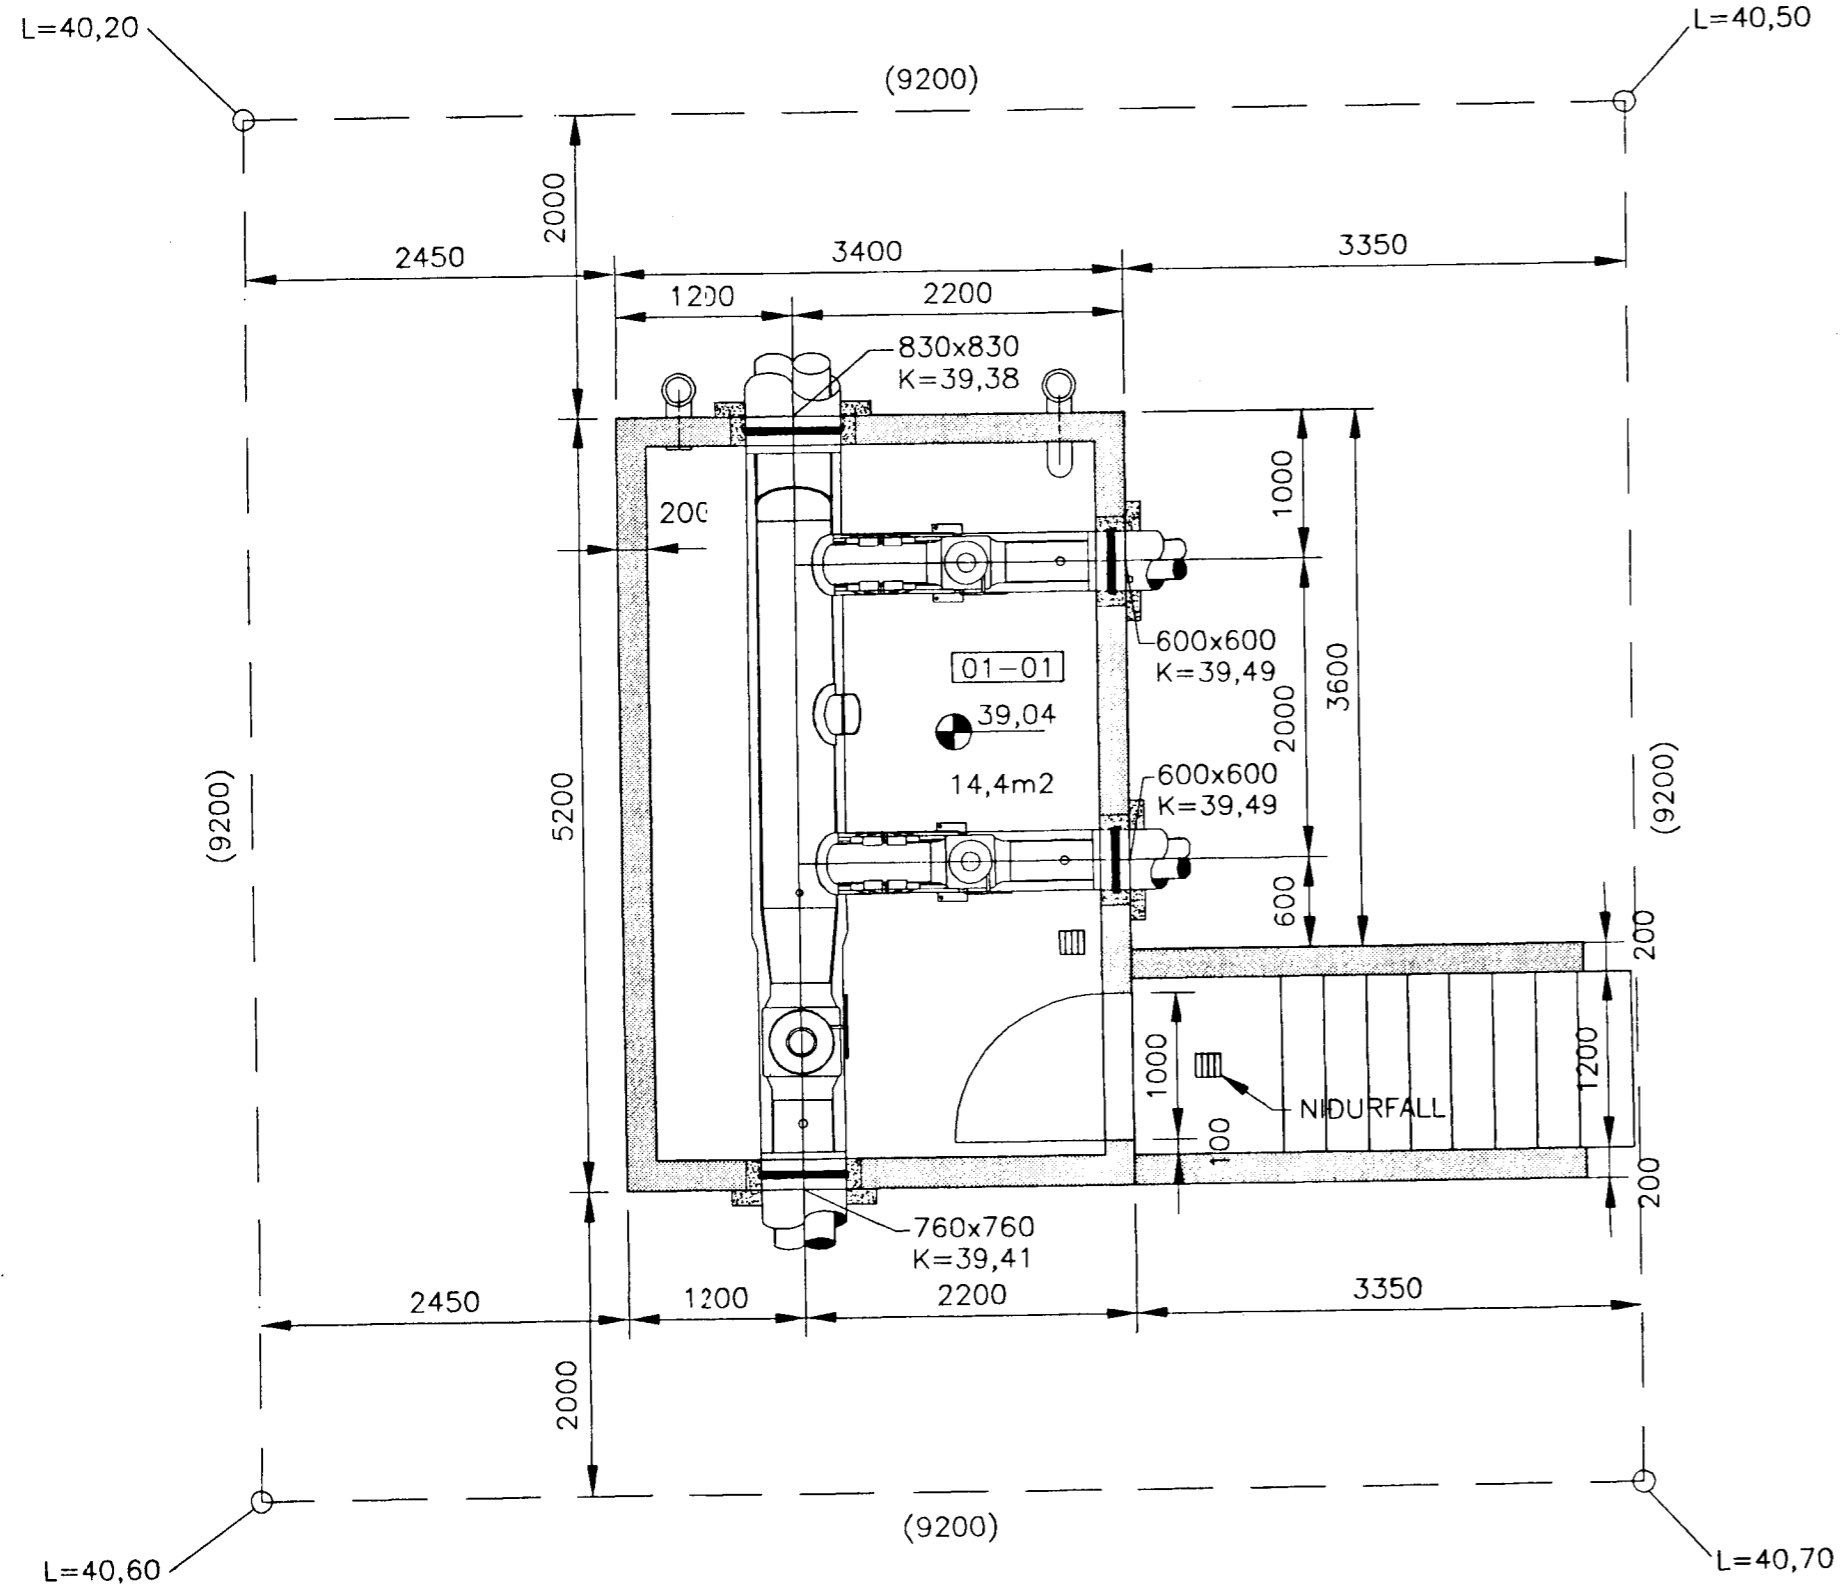

SKÓLAGARÐAR

BÍLASTÆÐI

GRUNNMYND MIDAÐ VID NÚVERANDI SKIPULAG, 1:50

GRUNNMYND MIDAÐ VID FRAMTÍÐAR SKIPULAG, 1:50

Erlendur Hjálmarsson
270332-2189

HÖNNUN					Orkuveita Reykjavíkur	
SÍÐUMÚLA 1 · 108 REYKJAVÍK · SÍMI: 510 4000 · FAX: 510 4001 VEFFANG: www.honnun.is · NETFANG: honnun@honnun.is						
Melt:	Breyt.	Dags.	Fyrirtæki	Af	HAFNARFJÖRDUR	
Hönnað: TJ	(A)				ÖLDUGATA 49 – LOKAHÚS	
Teiknað: HÖÓ	(B)				GRUNNMYNDIR MIDADAR VID NÚVERANDI	
Yfirfarið: KK	(C)				OG FRAMTÍÐAR SKIPULAG	
Sömp.	(E)				Dags. 13.06.2002	Mkv. 1:50
Verknr. 1-153-238	Teikn. 201	G.			Tölvuskrá	Nr.