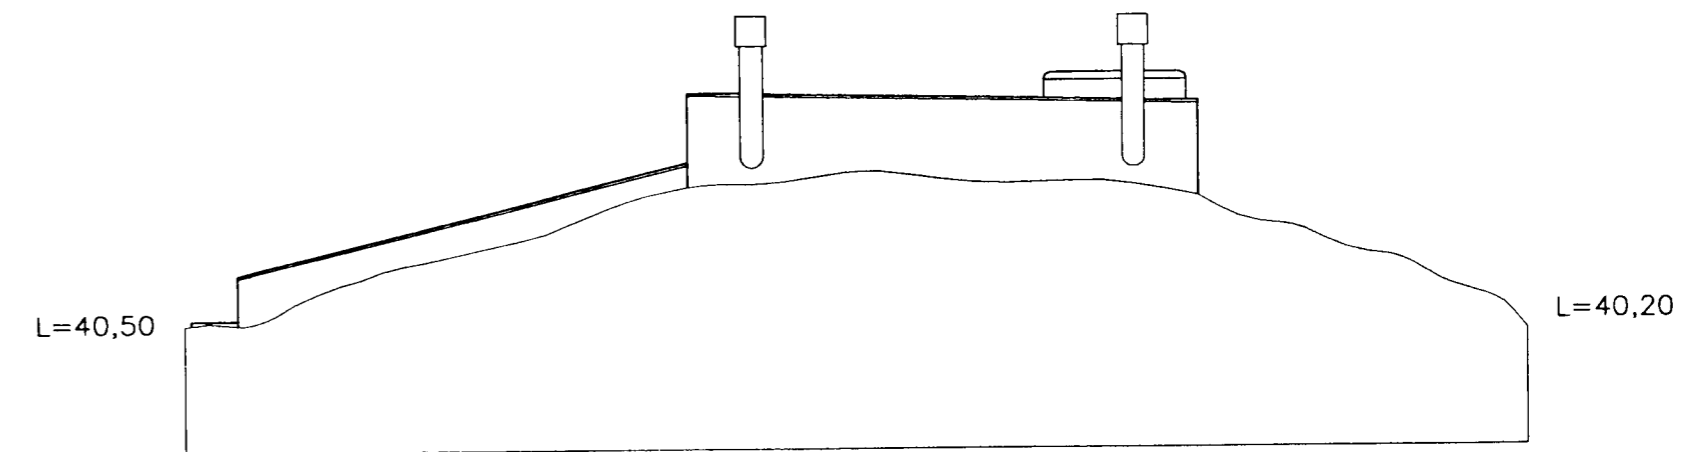

ÚTLIT SUÐUR

ÚTLIT NORDUR

ÚTLIT AUSTUR

ÚTLIT VESTUR

Skráningartafla: Öldugata, Hafnarfirði - LOKAHÚS OR					Skrásetjari: Reynir Eliesersson												
Landnúmer: 192629					Kennitala: 110150-4319												
Matshlutanúmer: 01					Dags.: 7.6.2002												
Uppskipting og lýsing					Stærðir												
D0	D1	D2	D3	D4	D5	D5M	D6	D7	D8	D9	D10a	D10b	D11	D12	D16	D17	
Lokun	Rými hæð-röð	Notkun texti	Stærð- Stærð	Eignar- hald	Botnflötur m²	Mílliflötur m²	Stígar m²	Op m²	Brúttóflötur m²	Brúttóflötur sh < 1,8	Salarhæð min	Salarhæð max	Brúttó rúmmál m³	Nettóflötur m²	Blítt flatarmál m²	Reiknitala skiptarúmmáls	Skiptarúmmál m³
		Matshluti			17,7	0,0	0,0	0,0	17,7	0,0			50,7	14,4	17,7		43,2
		Botn											3,5				
	01	1. HÆÐ			17,7	0,0	0,0	0,0	17,7	0,0			47,2	14,4	17,7		43,2
A	0101	1. hæð	N	0101	17,7				17,7		2,64	2,70	47,2	14,4	17,7		38,4
C	0102	Úttröppur	U	0101	4,8		2,4		4,8					3,6			4,8