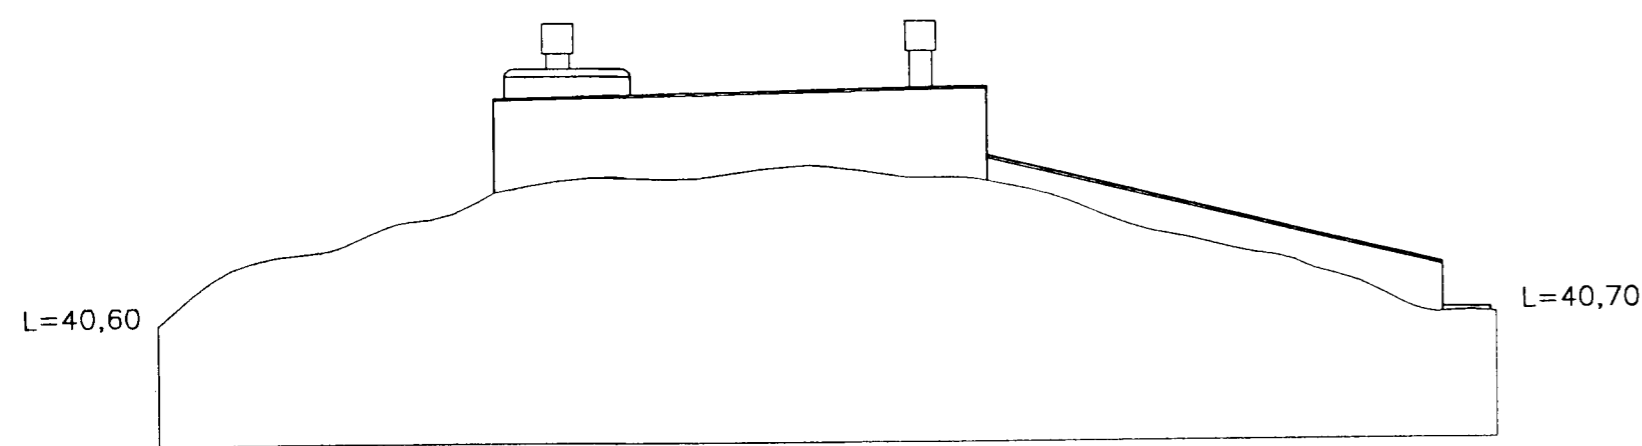

ÚTLIT SUÐUR

ÚTLIT NORDUR

ÚTLIT AUSTUR

ÚTLIT VESTUR

Skráningartafla: Öldugata, Hafnarfirði - LOKAHÚS OR					Skrásetjari: Reynir Eliesersson												
Landnúmer: 192629					Kennitala: 110150-4319												
Matshlutanúmer: 01					Dags.: 7.6.2002												
Uppskipting og lýsing					Stærðir												
D0	D1	D2	D3	D4	D5	D5M	D6	D7	D8	D9	D10a	D10b	D11	D12	D16	D17	
Lokun	Rými hæð-röð	Notkun texti	Stærð- Stærð	Eignar- hald	Botnflötur m²	Mílliflötur m²	Stígar m²	Op m²	Brúttóflötur m²	Brúttóflötur sh < 1,8	Salarhæð min	Salarhæð max	Brúttó rúmmál m³	Nettóflötur m²	Blítt flatarmál m²	Reiknitala skiptarúmmáls	Skiptarúmmál m³
		Matshluti			17,7	0,0	0,0	0,0	17,7	0,0			50,7	14,4	17,7		43,2
		Botn											3,5				
	01	1. HÆÐ			17,7	0,0	0,0	0,0	17,7	0,0			47,2	14,4	17,7		43,2
A	0101	1. hæð	N	0101	17,7				17,7		2,64	2,70	47,2	14,4	17,7		38,4
C	0102	Úttröppur	U	0101	4,8		2,4		4,8					3,6			4,8