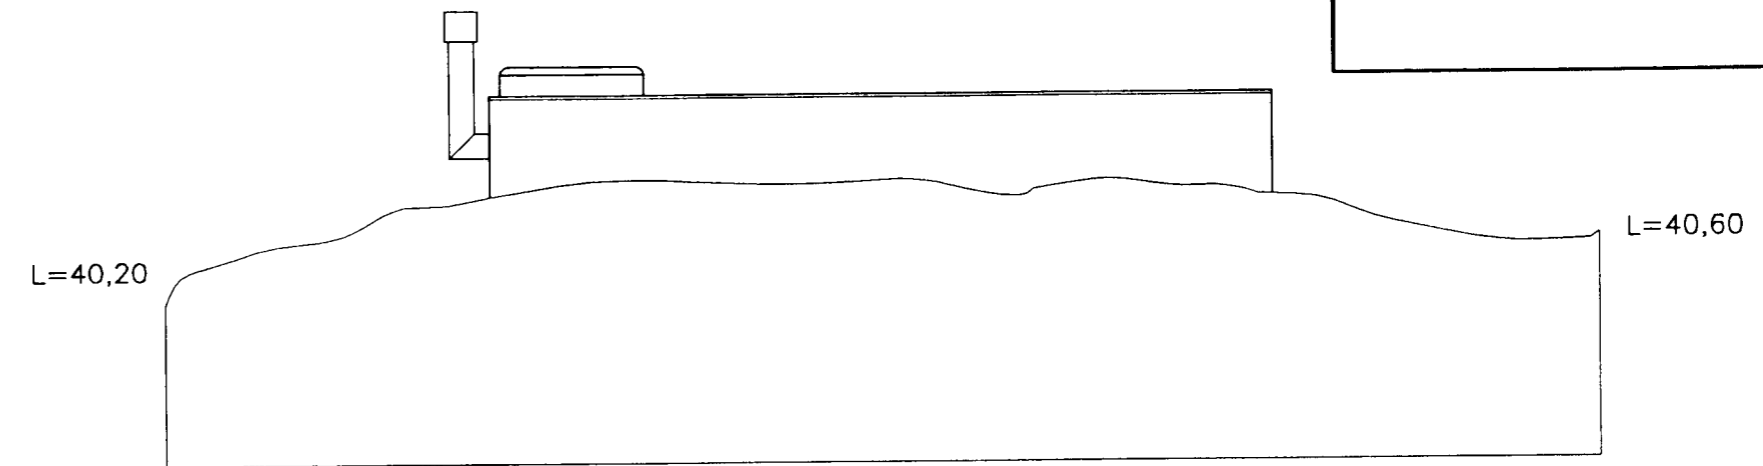

ÚTLIT SUÐUR

ÚTLIT NORDUR

ÚTLIT AUSTUR

ÚTLIT VESTUR

Skráningartafla: Öldugata, Hafnarfirði - LOKAHÚS OR					Skrásetjari: Reynir Eliesersson												
Landnúmer: 192629					Kennitala: 110150-4319												
Matshlutanúmer: 01					Dags.: 7.6.2002												
Uppskipting og lýsing					Stærðir												
D0	D1	D2	D3	D4	D5	D5M	D6	D7	D8	D9	D10a	D10b	D11	D12	D16	D17	
Lokun	Rými hæð-röð	Notkun texti	Stærð- Stærð	Eignar- hald	Botnflötur m²	Mílliflötur m²	Stígar m²	Op m²	Brúttóflötur m²	Brúttóflötur sh < 1,8	Salarhæð min	Salarhæð max	Brúttó rúmmál m³	Nettóflötur m²	Blítt flatarmál m²	Reiknitala skiptarúmmáls	Skiptarúmmál m³
		Matshluti			17,7	0,0	0,0	0,0	17,7	0,0			50,7	14,4	17,7		43,2
		Botn											3,5				
	01	1. HÆÐ			17,7	0,0	0,0	0,0	17,7	0,0			47,2	14,4	17,7		43,2
A	0101	1. hæð	N	0101	17,7				17,7		2,64	2,70	47,2	14,4	17,7		38,4
C	0102	Úttröppur	U	0101	4,8		2,4		4,8					3,6			4,8