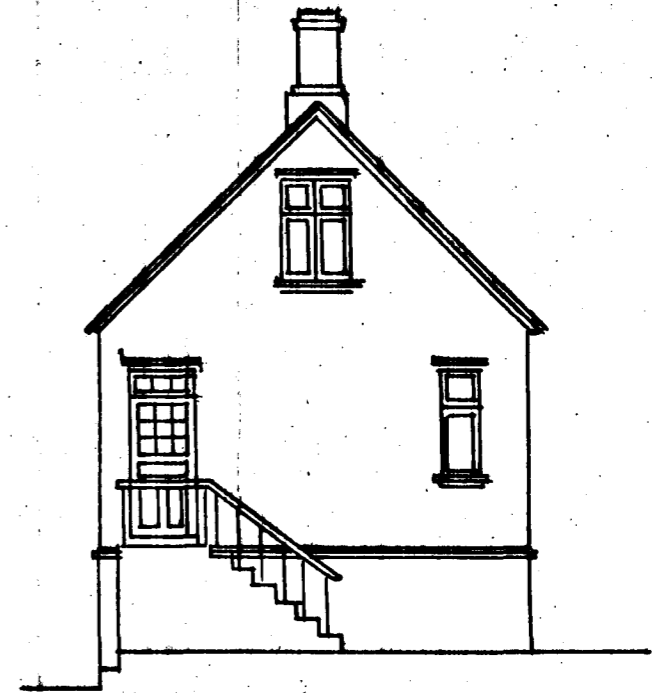

Hús 'Olafar Sveinsdóttur við Öldugötu 9.

9-

Þessum glugga  
lokad veyna  
gataþendur.

Að götu

Skurður

Norðurgafi

Bygð

Kjallari

Hafnarfirði 12/9 1930

'Arnar G. Stefánsson

gluggi lokad  
í stöðinni  
28/9 81  
F.H.