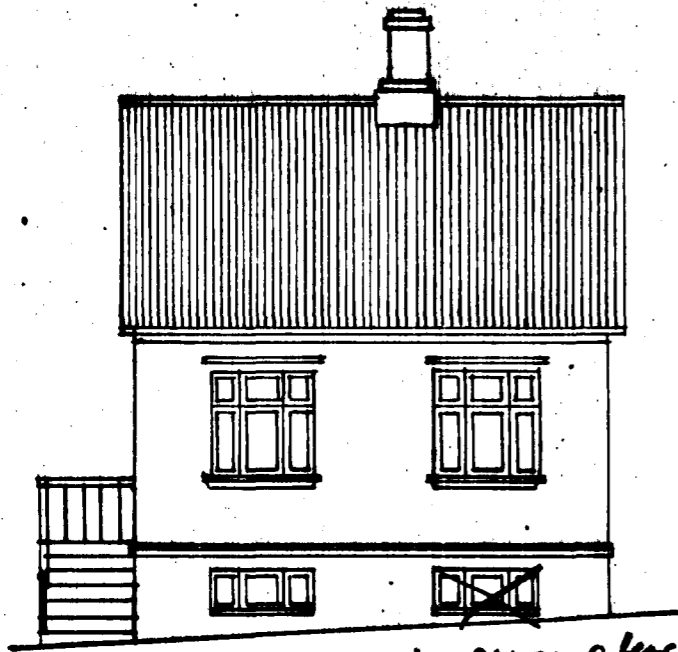

Hús 'Olafar Sveinsdóttur við Öldugötu 9.

9-

Þessum glugga  
lokad veyna  
gataþendur.

Að götu

Skurður

Norðurgafi

Bygð

Kjallari

Hafnarfirði 12/9 1930

'Arnar G. Stefánsson

gluggi lokad  
í stöðinni  
28/9 81  
F.H.