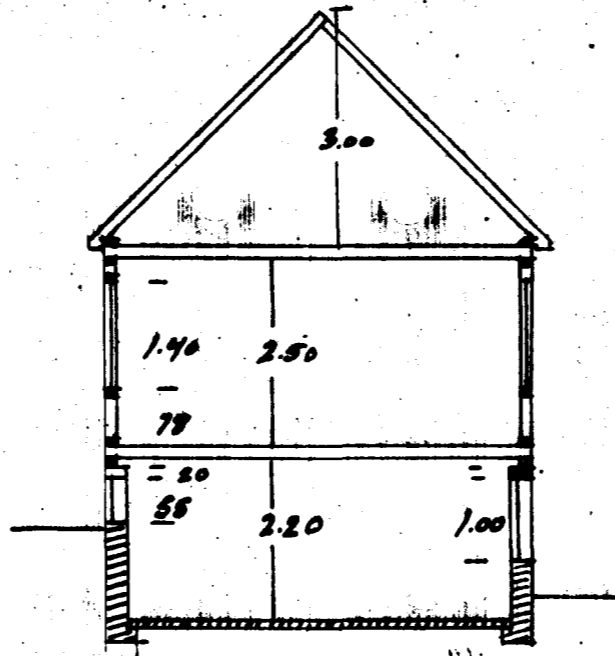

Hús 'Olafar Sveinsdóttur við Öldugötu 9.

9-

Þessum glugga  
lokad veyna  
gataþendur.

Að götu

Skurður

Norðurgafi

Bygð

Kjallari

Hafnarfirði 12/9 1930

'Arnar G. Stefánsson

gluggi lokad  
í stöðinni  
28/9 81  
F.H.