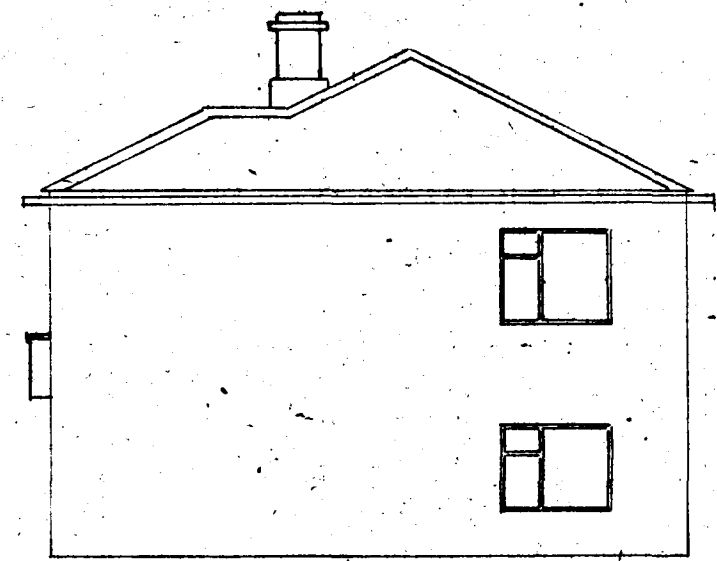

Mkv 1:500

Ónefnd gada

Samþykkt á fundi bygginga-  
nefndar þ. 17.7.1946  
BYGGINGAFULLTRÚNN  
I HAFNARFIRÐI  
*[Signature]*

Hús  
Jóns Egilssonar

Hafnarfirði

ÖLDUSLÓÐ 10

Súðaustur

Norðvestur

Súðvestur

Norðaustur

Mkv. 1:100

Best væri að skipa  
þessa vegg og þetta  
loft þá 10cm  
stær 12cm

og jafn ef  
Kantur  
á plötu

Hafnarfirði

7. júlí 1946  
Sigmar Guðmundsson