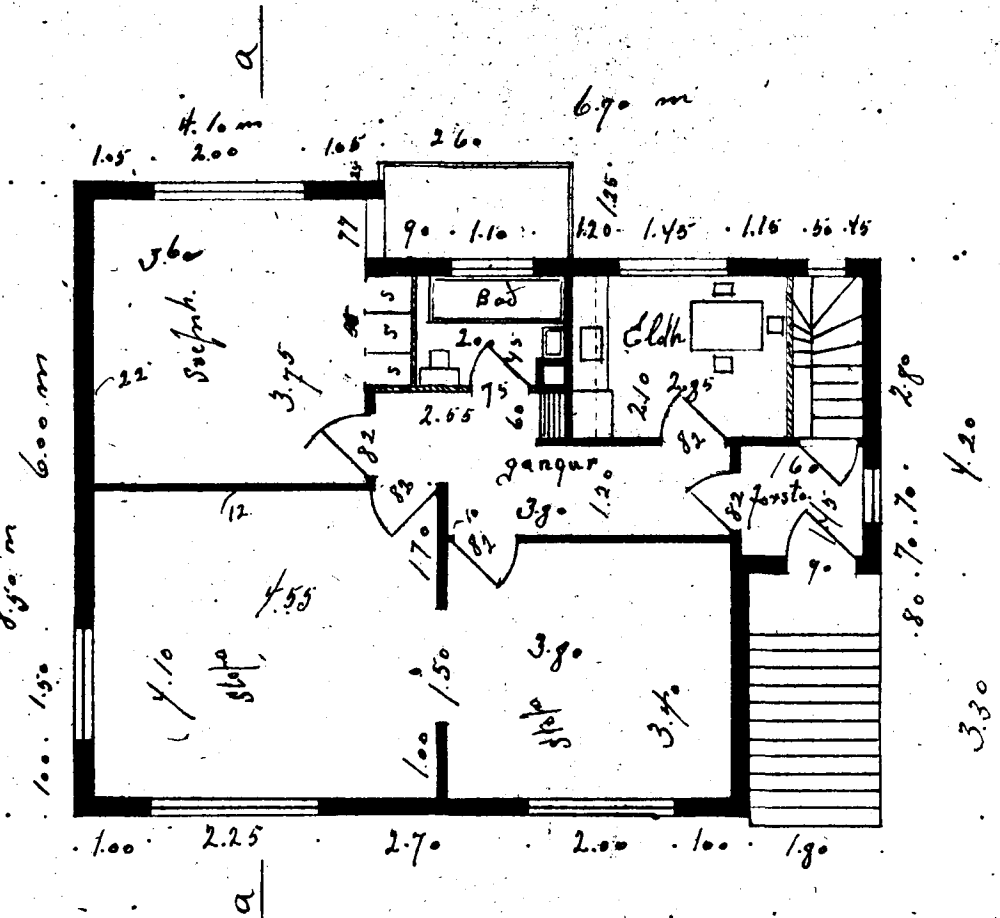

Mkv 1:500

Ónefnd gada

Samþykkt á fundi bygginga-  
nefndar þ. 17.7.1946  
BYGGINGAFULLTRÚNN  
I HAFNARFIRÐI  
*[Signature]*

Hús  
Jóns Egilssonar

Hafnarfirði

ÖLDUSLÓÐ 10

Súðaustur

Norðvestur

Súðvestur

Norðaustur

Mkv. 1:100

Best væri að skipa  
þessa vegg og þetta  
loft þá 10cm  
stær 12cm

og jafn ef  
Kantur  
á plötu

Hafnarfirði

7. júlí 1946  
Sigmar Guðmundsson