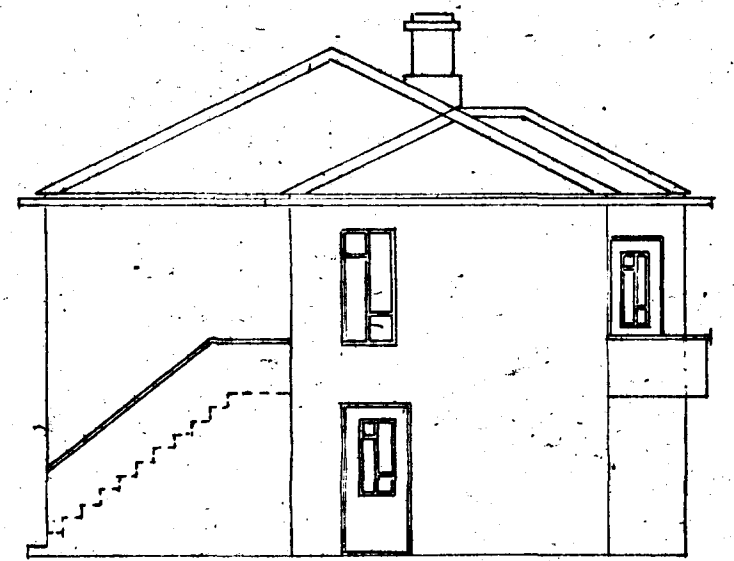

Mkv 1:500

Ónefnd gada

Samþykkt á fundi bygginga-  
nefndar þ. 17.7.1946  
BYGGINGAFULLTRÚNN  
I HAFNARFIRÐI  
*[Signature]*

Hús  
Jóns Egilssonar

Hafnarfirði

ÖLDUSLÓÐ 10

Súðaustur

Norðvestur

Súðvestur

Norðaustur

Mkv. 1:100

Best væri að skipa  
þessa vegg og þetta  
loft þá 10cm  
stær 12cm

og jafn ef  
Kantur  
á plötu

Hafnarfirði

7. júlí 1946  
Sigmar Guðmundsson