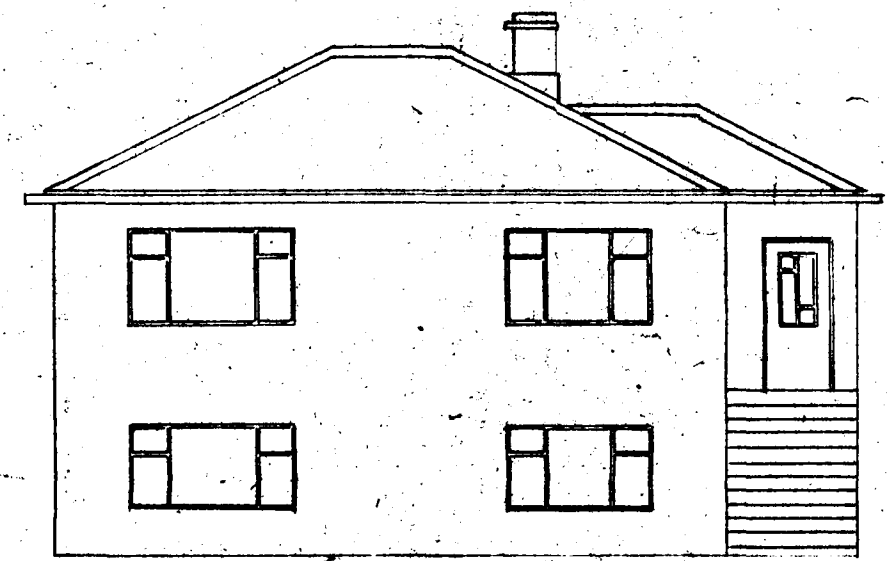

Mkv 1:500

Ónefnd gada

Samþykkt á fundi bygginga-  
nefndar þ. 17.7.1946  
BYGGINGAFULLTRÚNN  
I HAFNARFIRÐI  
*[Signature]*

Hús  
Jóns Egilssonar

Hafnarfirði

ÖLDUSLÓÐ 10

Súðaustur

Norðvestur

Súðvestur

Norðaustur

Mkv. 1:100

Best væri að skipa  
þessa vegg og þetta  
loft þá 10cm  
stær 12cm

og jafn ef  
Kantur  
á plötu

Hafnarfirði

7. júlí 1946  
Sigmar Guðmundsson