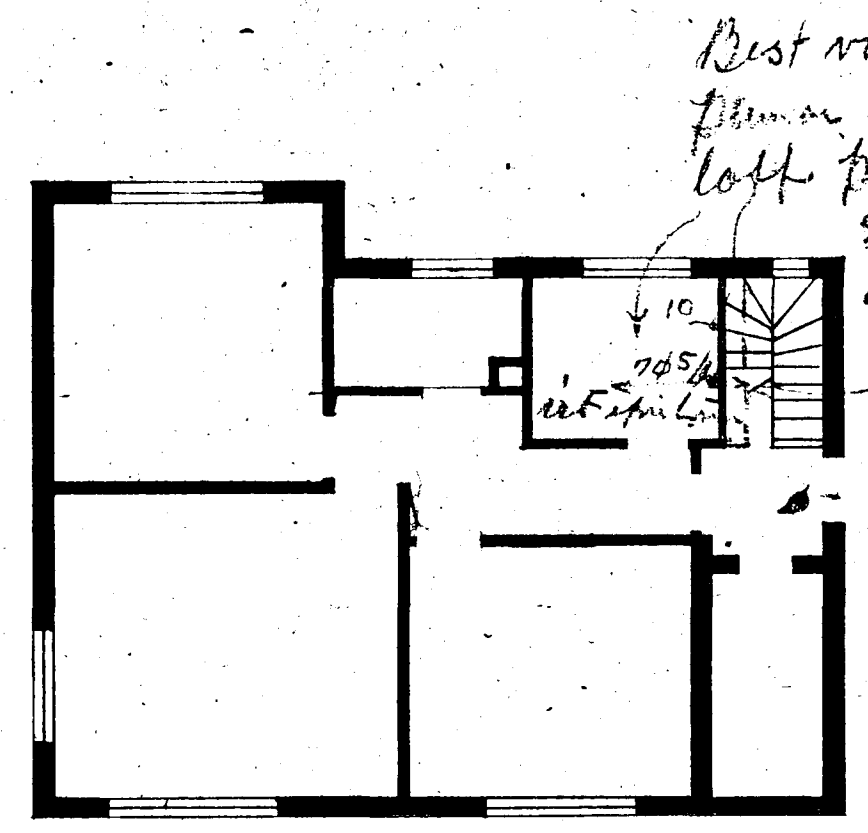

Mkv 1:500

Ónefnd gada

Samþykkt á fundi bygginga-  
nefndar þ. 17.7.1946  
BYGGINGAFULLTRÚNN  
I HAFNARFIRÐI  
*[Signature]*

Hús  
Jóns Egilssonar

Hafnarfirði

ÖLDUSLÓÐ 10

Súðaustur

Norðvestur

Súðvestur

Norðaustur

Mkv. 1:100

Best væri að skipa  
þessa vegg og þetta  
loft þá 10cm  
stær 12cm

og jafn ef  
Kantur  
á plötu

Hafnarfirði

7. júlí 1946  
Sigmar Guðmundsson