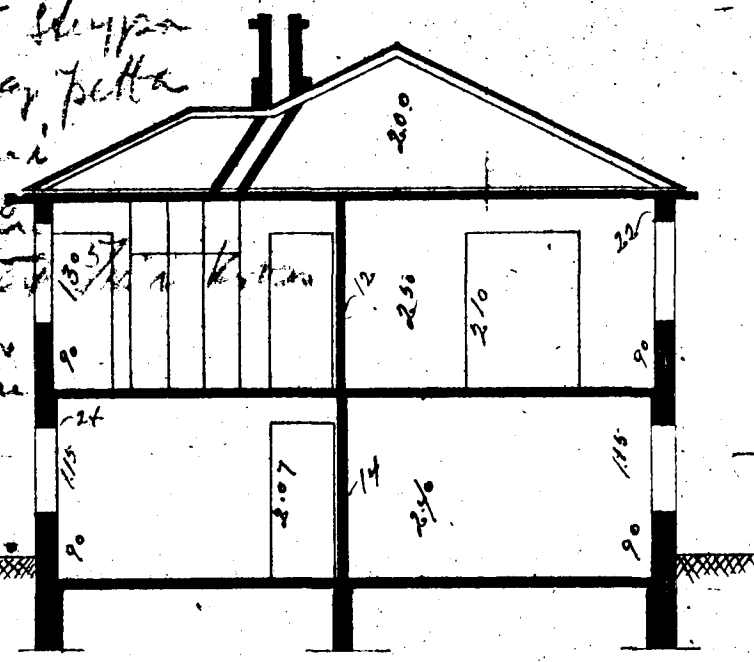

Súðvestur

Norðaustur

Mkv. 1:100

Best væri að skipa  
þessa vegg og þetta  
loft þá 10cm  
stær 12cm

og jafn ef  
Kantur  
á plötu

Hafnarfirði

7. júlí 1946  
Sigmar Guðmundsson