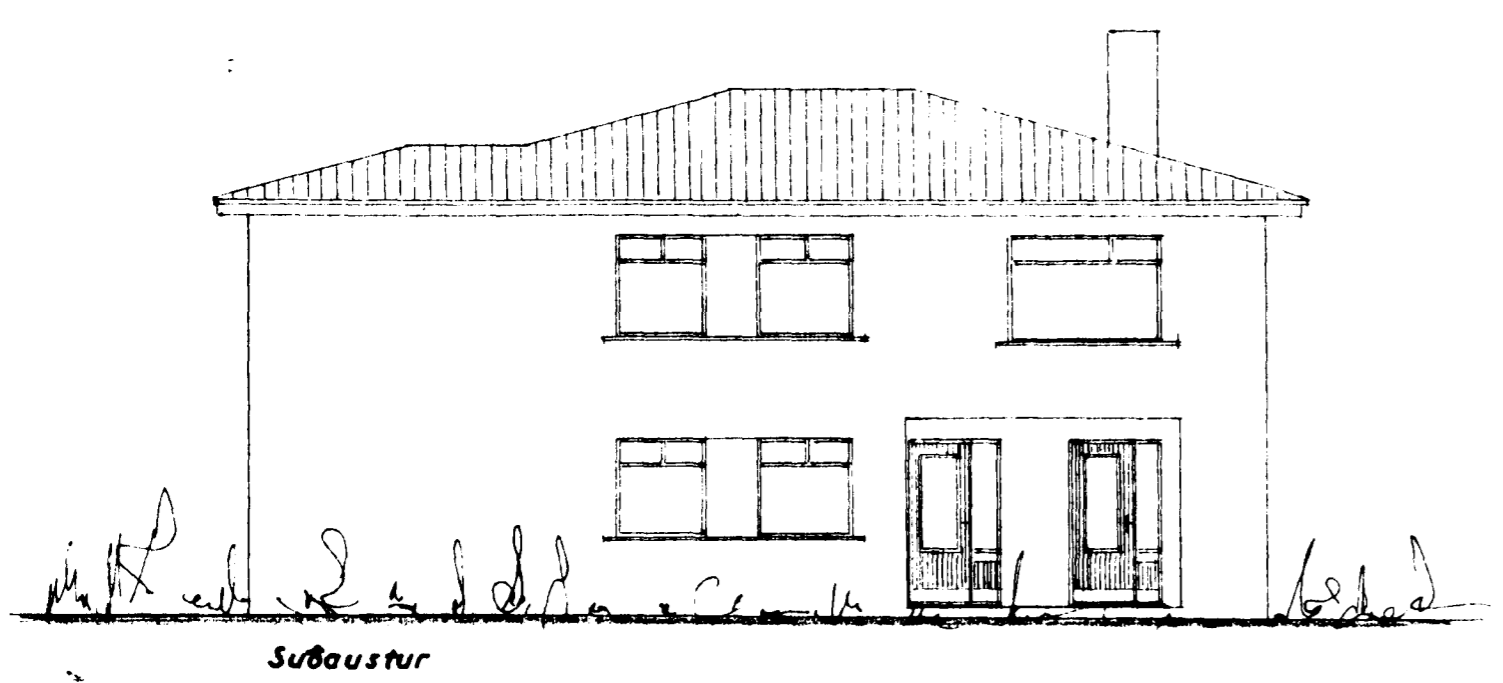

Samþykkt á fundi bygginga-
nefndar þ. 2/10 1968
BYGGINGAFULLTRÚINN
I HAFNARFIRÐI

Suðaustur

Norðaustur

FYRIR BREYTINGU
EFTIR BREYTINGU

Suðaustur

Norðaustur

Rúmmálsaukning: 4,5 m³

Grunnmynd

ÖLDUSLÓÐ

ÖLDUSLÓÐ NR. 16
SORPGEYMSLA

Útlit
Grunnmynd 1:100

Hafnarfirði 5. sept. 1968.
E. G. G. G.