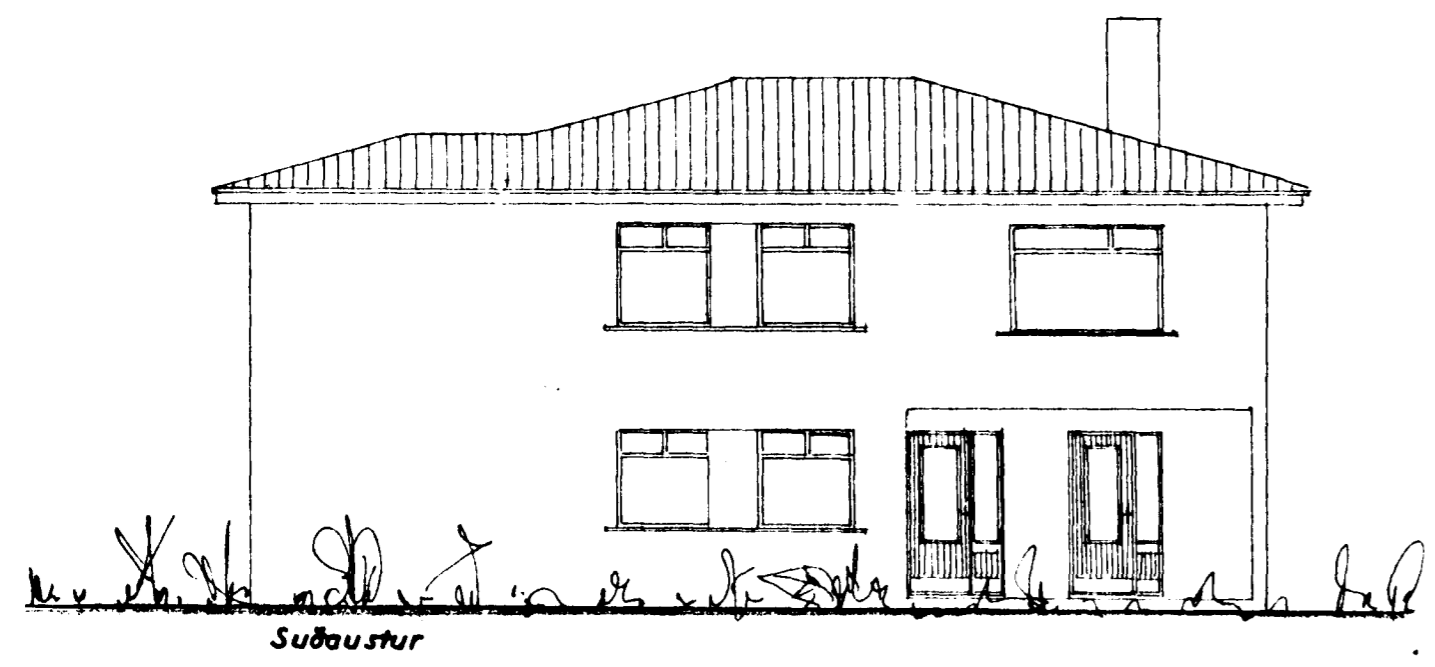

Samþykkt á fundi bygginga-
nefndar þ. 2/10 1968
BYGGINGAFULLTRÚINN
I HAFNARFIRÐI

Suðaustur

Norðaustur

FYRIR BREYTINGU
EFTIR BREYTINGU

Suðaustur

Norðaustur

Rúmmálsaukning: 4,5 m³

Grunnmynd

ÖLDUSLÓÐ

ÖLDUSLÓÐ NR. 16
SORPGEYMSLA

Útlit
Grunnmynd 1:100

Hafnarfirði 5. sept. 1968.
E. G. G. G.