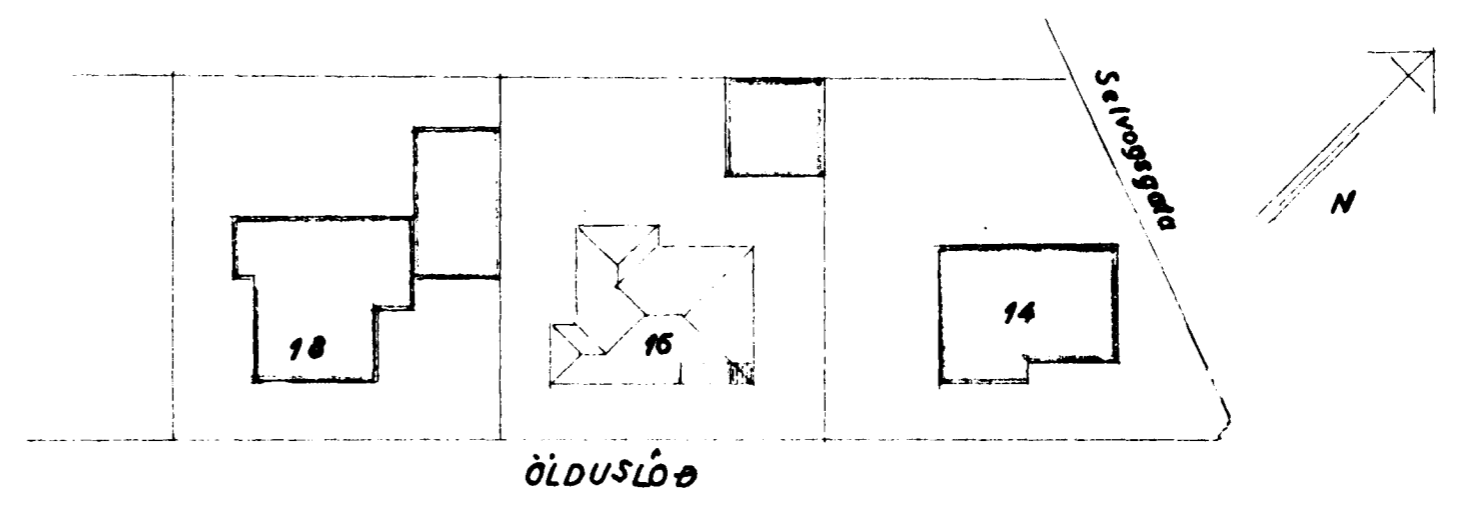

Samþykkt á fundi bygginga-
nefndar þ. 2/10 1968
BYGGINGAFULLTRÚINN
I HAFNARFIRÐI

Suðaustur

Norðaustur

FYRIR BREYTINGU
EFTIR BREYTINGU

Suðaustur

Norðaustur

Rúmmálsaukning: 4,5 m³

Grunnmynd

ÖLDUSLÓÐ

ÖLDUSLÓÐ NR. 16
SORPGEYMSLA

Útlit
Grunnmynd 1:100

Hafnarfirði 5. sept. 1968.
E. G. G. G.