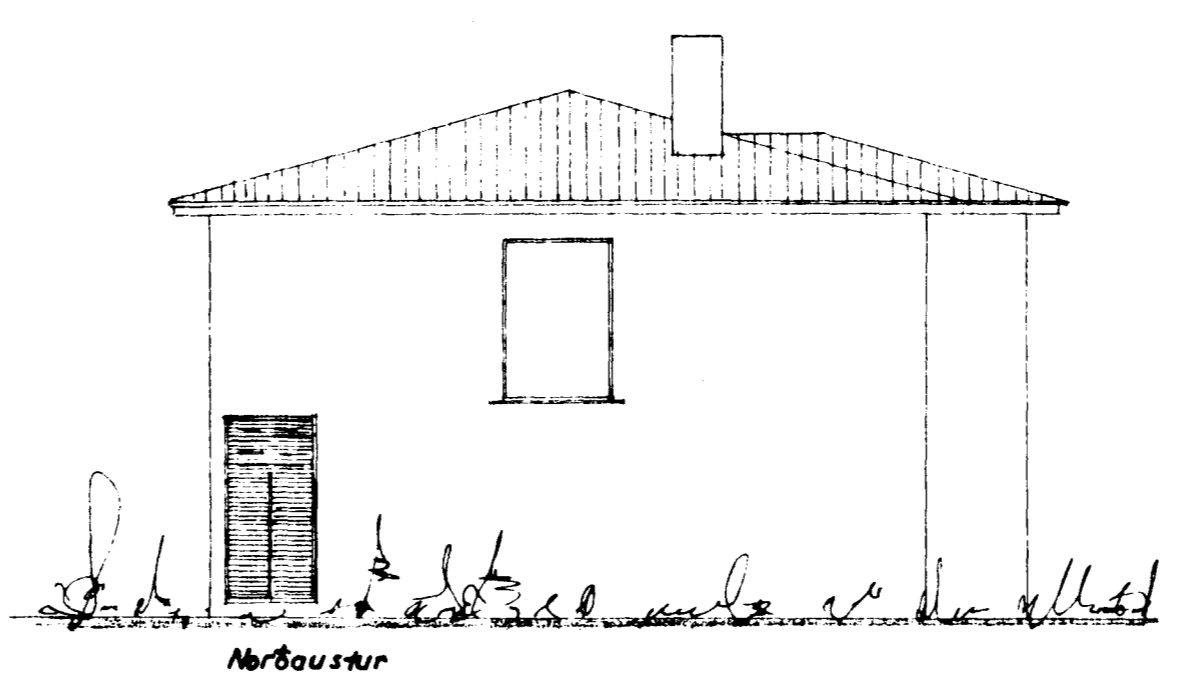

Samþykkt á fundi bygginga-
nefndar þ. 2/10 1968
BYGGINGAFULLTRÚINN
I HAFNARFIRÐI

Suðaustur

Norðaustur

FYRIR BREYTINGU
EFTIR BREYTINGU

Suðaustur

Norðaustur

Rúmmálsaukning: 4,5 m³

Grunnmynd

ÖLDUSLÓÐ

ÖLDUSLÓÐ NR. 16
SORPGEYMSLA

Útlit
Grunnmynd 1:100

Hafnarfirði 5. sept. 1968.
E. G. G. G.