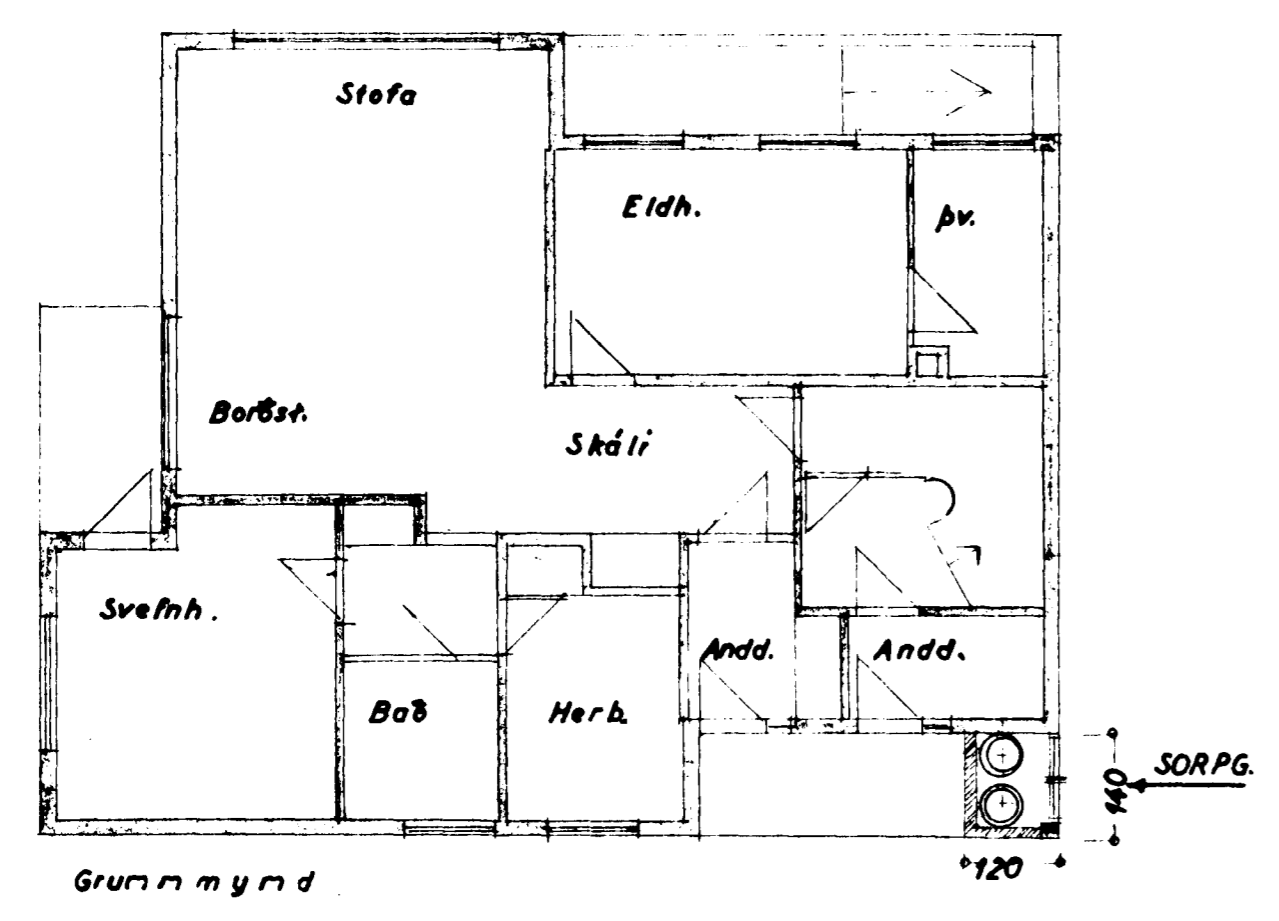

Samþykkt á fundi bygginga-
nefndar þ. 2/10 1968
BYGGINGAFULLTRÚINN
I HAFNARFIRÐI

Suðaustur

Norðaustur

FYRIR BREYTINGU
EFTIR BREYTINGU

Suðaustur

Norðaustur

Rúmmálsaukning: 4,5 m³

Grunnmynd

ÖLDUSLÓÐ

ÖLDUSLÓÐ NR. 16
SORPGEYMSLA

Útlit
Grunnmynd 1:100

Hafnarfirði 5. sept. 1968.
E. G. G. G.