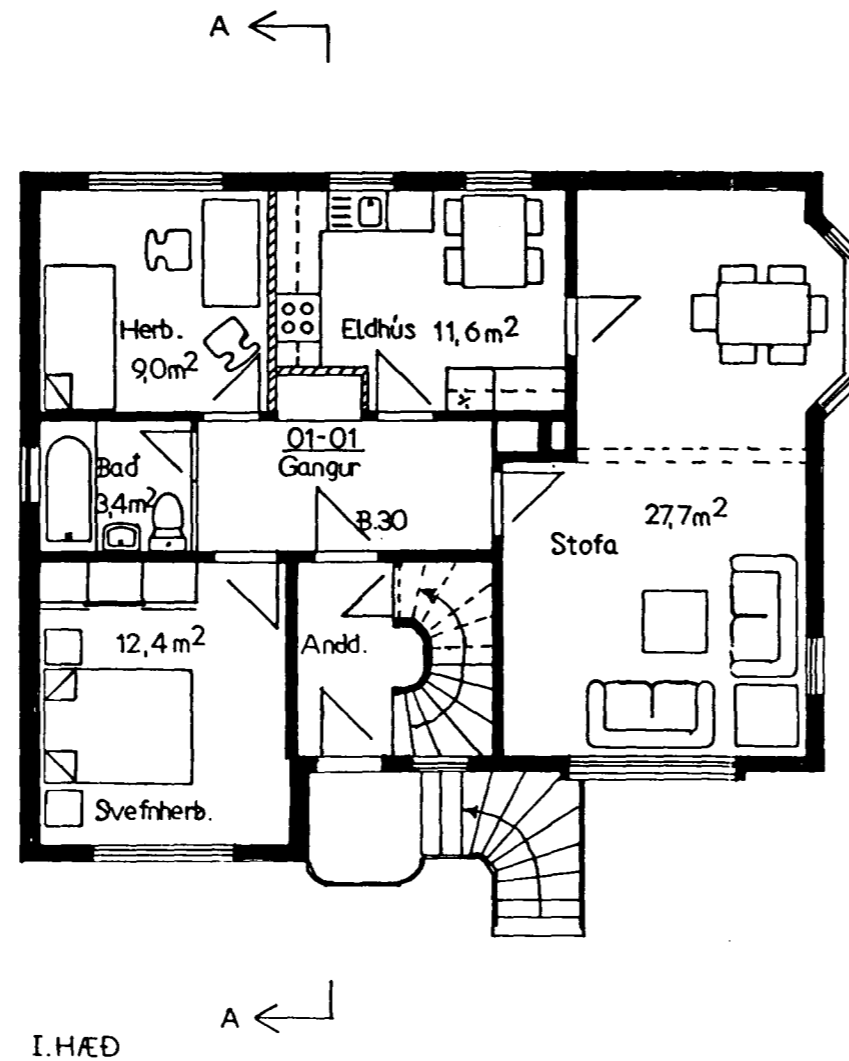

Sambykkt á fundi bygginga-
nefndar p. 28/6 1995

BYGGINGAFULLTRÚINN
Í HAFNARFIRDI

[Signature]

AFSTÖÐUMYND 1:2000

NORÐVESTUR

SUÐAUSTUR

NORÐAUSTUR

SUÐVESTUR

I.HÆÐ

PAKHÆÐ

SNÍÐ A-A

MÆLT UPP OG STAÐFÆRT.

ÖLDUSLÓÐ NR. 19

ÚTLÍT	1:100
GRUNNMYNDIR	1:100
SNÍÐ A-A	1:100
AFSTÖÐUMYND	1:2000

HAFNARFIRDI Í MAÍ 1995

[Signatures]