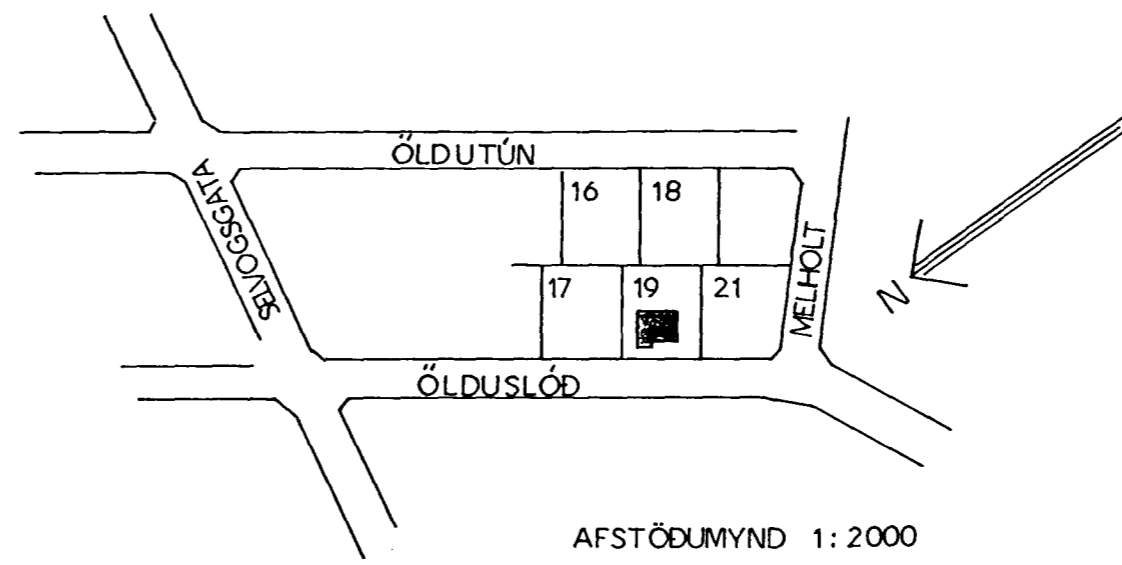

Sambykkt á fundi bygginga-
nefndar p. 28/6 1995

BYGGINGAFULLTRÚINN
Í HAFNARFIRDI

[Signature]

AFSTÖÐUMYND 1:2000

NORÐVESTUR

SUÐAUSTUR

NORÐAUSTUR

SUÐVESTUR

I.HÆÐ

PAKHÆÐ

SNÍÐ A-A

MÆLT UPP OG STAÐFÆRT.

ÖLDUSLÓÐ NR. 19

ÚTLÍT	1:100
GRUNNMYNDIR	1:100
SNÍÐ A-A	1:100
AFSTÖÐUMYND	1:2000

HAFNARFIRDI Í MAÍ 1995

[Signatures]