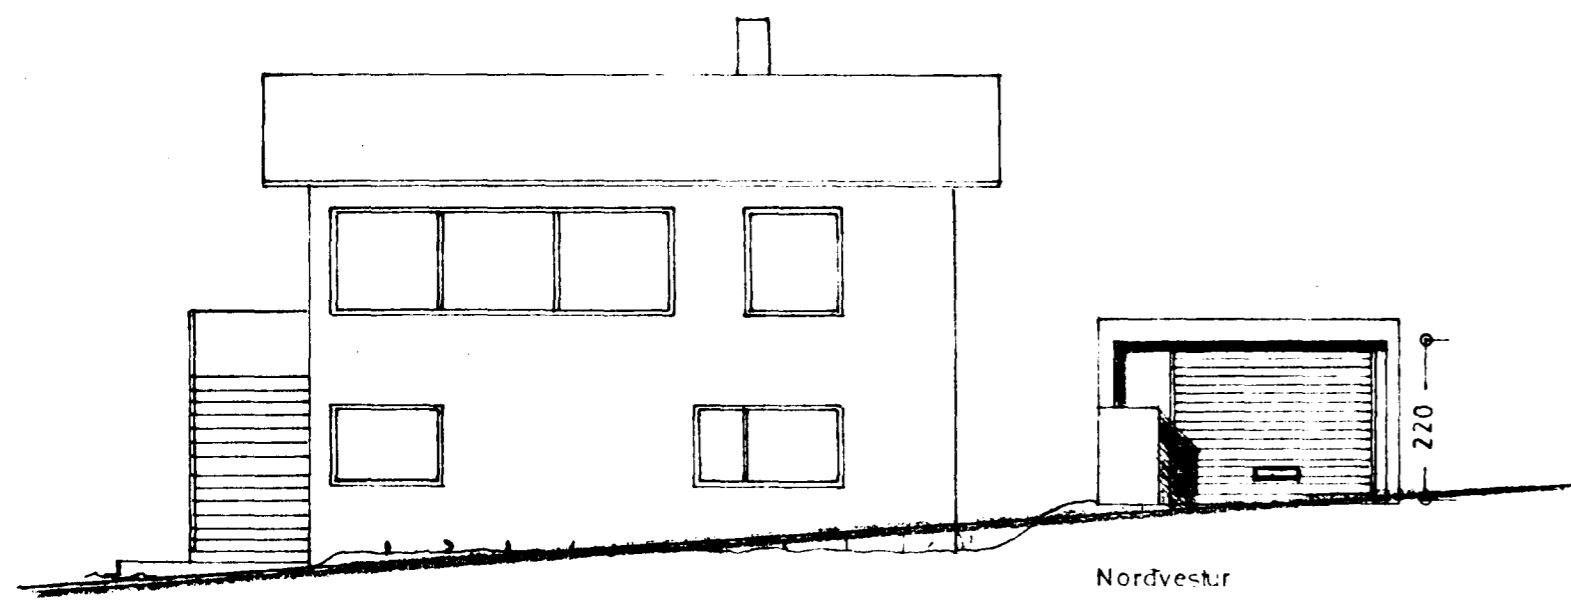

Samþykkt á fundi bygginga-
 nefndar þ. 1.3.1972
 BYGGINGAFLUTUNINN
 I HAFNARFIRDI
[Signature]

Nordvestur

Sudvestur

Snid

Norðaustur

Sudáustur

Grunnmynd

Afstöðumynd
1:500

STÆRÐ:
 LÖÐ 422,5 m²
 HÚS 74,8 m²
 BILG. 340 m², 85,0 m³

ÖLDUSLÓÐ NR 1
 BILGEYMSLA

ÚTLIT }
 GRUNNMYND } 1:100
 SNID }
 AFSTÖÐUMYND 1:500

Staðmaðlingi 2. hæð 1972
[Signature]
 TEIKN.
[Signature]