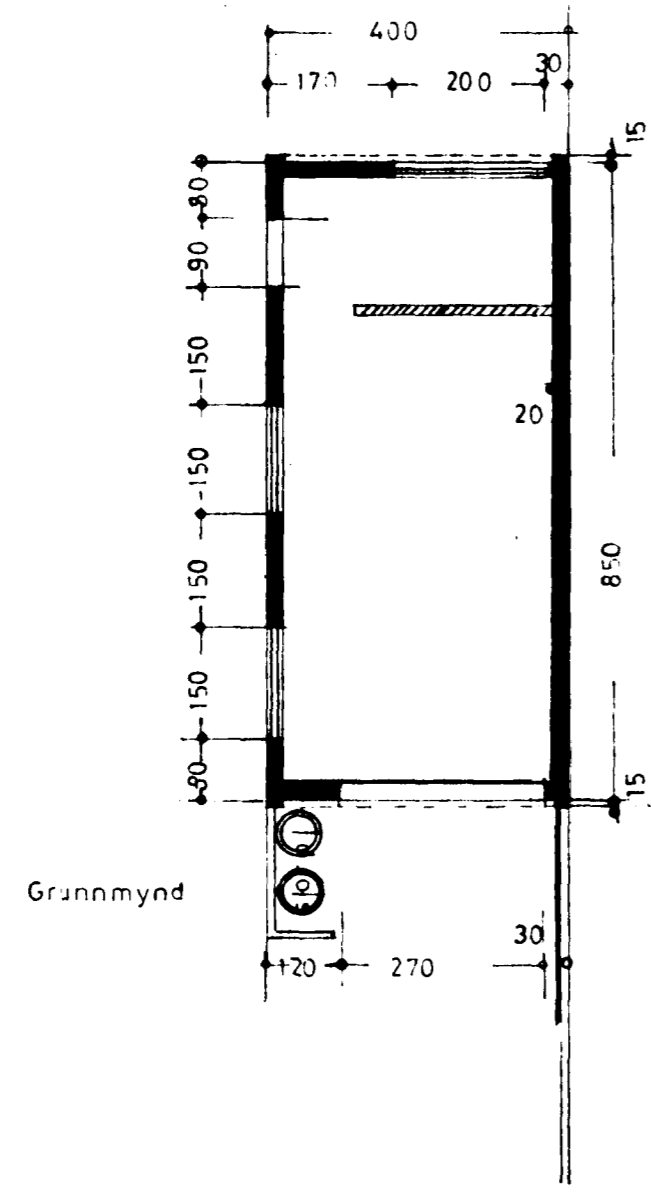

Samþykkt á fundi bygginga-
nefndar þ. 1.3.1972
BYGGINGAFLUTUNINN
I HAFNARFIRDI
[Signature]

Grunnmynd

STÆRÐ:
LÖÐ 422,5 m²
HÚS 74,8 m²
BILG. 340 m², 85,0 m³

ÖLDUSLÓÐ NR 1
BILGEYMSLA

ÚTLIT }
GRUNNMYND } 1:100
SNID }
AFSTÖÐUMYND 1:500

Staðmaðlingi 2. hæð 1972
[Signature]
TEIKN.
[Signature]