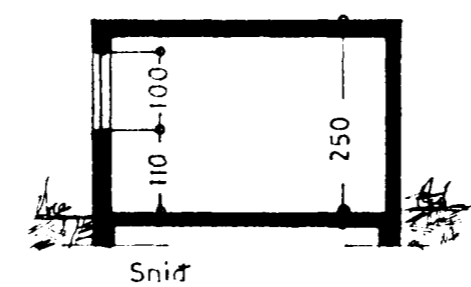

Samþykkt á fundi bygginga-
nefndar þ. 1.3.1972
BYGGINGAFLUTUNINN
I HAFNARFIRDI
[Signature]

Snid

STÆRÐ:
LÖÐ 422,5 m²
HÚS 74,8 m²
BILG. 340 m², 85,0 m³

ÖLDUSLÓÐ NR 1
BILGEYMSLA

ÚTLIT }
GRUNNMYND } 1:100
SNID }
AFSTÖÐUMYND 1:500

Staðmaðlingi 2. hæð 1972
[Signature]
TEIKN.
[Signature]