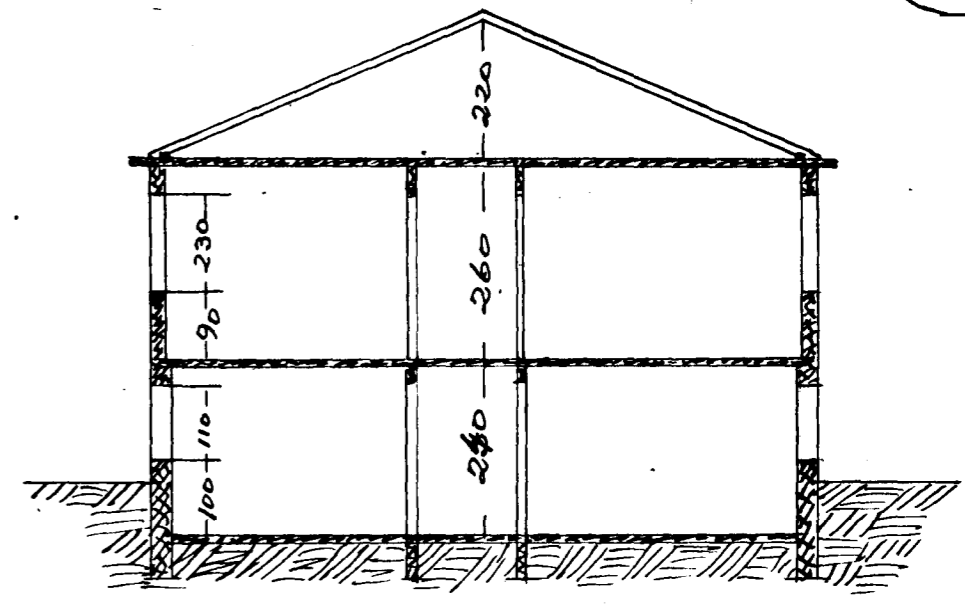

<u>SAMÞYKKT</u>
<u>TRÉSMÍÐUR</u>
<u>MÚRARI</u>

HÚS
 JÓNINY JÓNSSPÖTTUR
 "OLDUSLÖÐI"
 1
 100cm 0 1 2 3 4 5 6 7 8 9m

AUSTUR

NORÐUR

VESTUR

SUÐUR

Kjallari

1. Hæð

ÚTITROPPUR

SKURÐUR

Afsláðumynd
 M. 1:500.

N

Handwritten signature and date: 2. Júní 1945