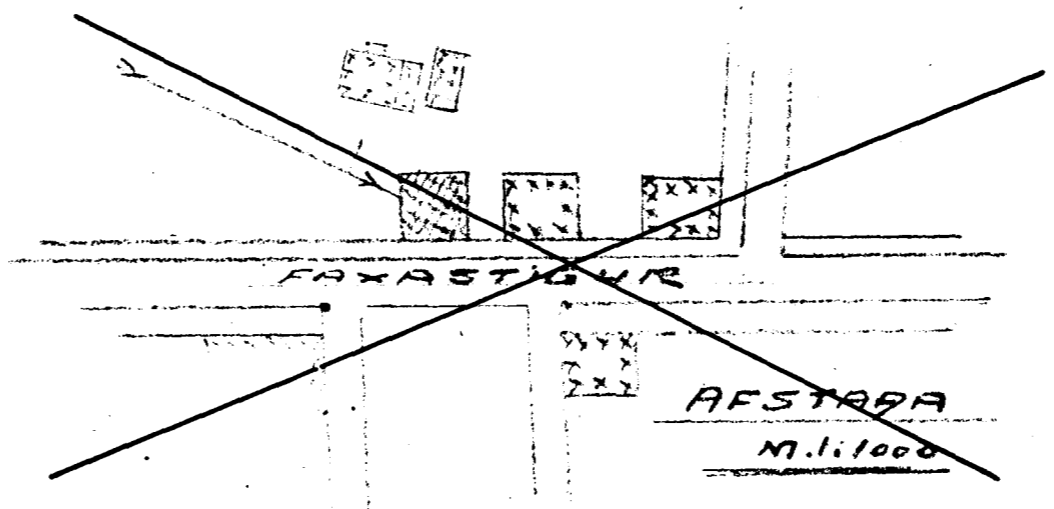

<u>SAMÞYKKT</u>
<u>TRÉSMÍÐUR</u>
<u>MÚRARI</u>

HÚS
 JÓNINY JÓNSSPÖTTUR
 "OLDUSLÖÐI"
 1
 100cm 0 1 2 3 4 5 6 7 8 9m

AUSTUR

NORÐUR

VESTUR

SUÐUR

Kjallari

1. Hæð

ÚTITROPPUR

SKURÐUR

Afsláðumynd
 M. 1:500.

N

Handwritten signature and date: 2. Júní 1945