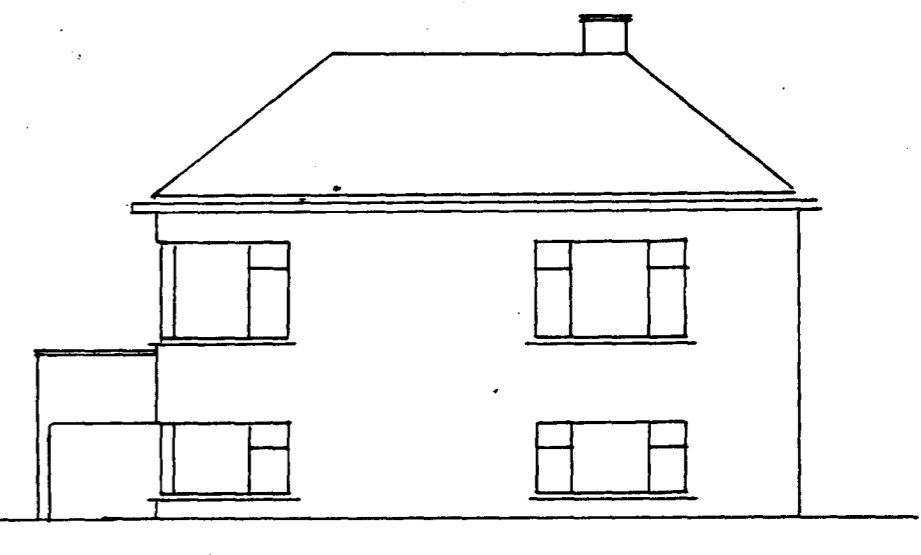

<u>SAMÞYKKT</u>
<u>TRÉSMÍÐUR</u>
<u>MÚRARI</u>

HÚS
 JÓNINY JÓNSSPÖTTUR
 "OLDUSLÖÐI"
 1
 100cm 0 1 2 3 4 5 6 7 8 9m

AUSTUR

NORÐUR

VESTUR

SUÐUR

Kjallari

1. Hæð

ÚTITROPPUR

SKURÐUR

Afsláðumynd
 M. 1:500.

N

Handwritten signature and date: 2. Júní 1945