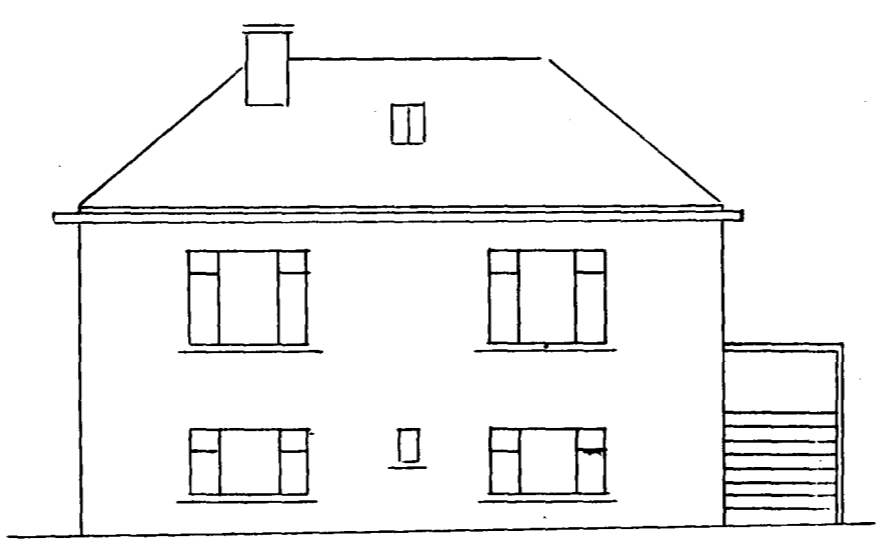

<u>SAMÞYKKT</u>
<u>TRÉSMÍÐUR</u>
<u>MÚRARI</u>

HÚS
 JÓNINY JÓNSSPÖTTUR
 "OLDUSLÖÐI"
 1
 100cm 0 1 2 3 4 5 6 7 8 9m

AUSTUR

NORÐUR

VESTUR

SUÐUR

Kjallari

1. Hæð

ÚTITROPPUR

SKURÐUR

Afsláðumynd
 M. 1:500.

N

Handwritten signature and date: 2. Júní 1945