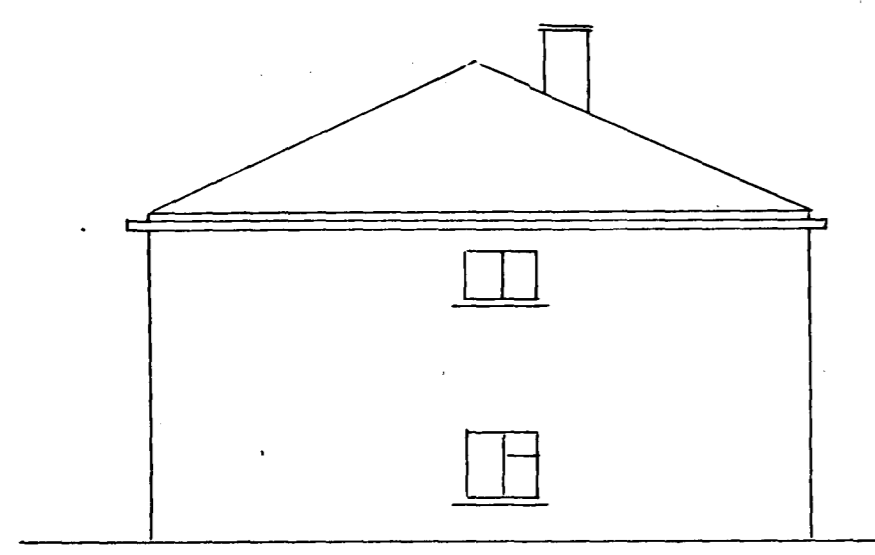

<u>SAMÞYKKT</u>
<u>TRÉSMÍÐUR</u>
<u>MÚRARI</u>

HÚS
 JÓNINY JÓNSSPÖTTUR
 "OLDUSLÖÐI"
 1
 100cm 0 1 2 3 4 5 6 7 8 9m

AUSTUR

NORÐUR

VESTUR

SUÐUR

Kjallari

1. Hæð

ÚTITROPPUR

SKURÐUR

Afsláðumynd
 M. 1:500.

N

Handwritten signature and date: 2. Júní 1945