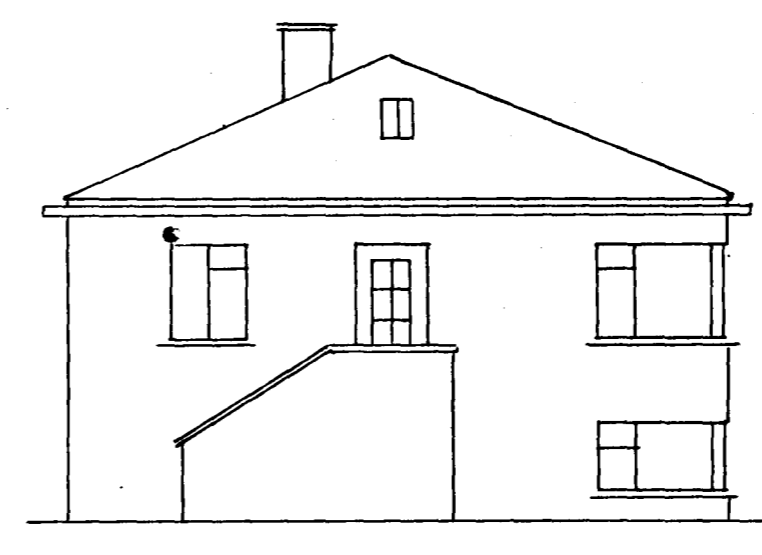

<u>SAMÞYKKT</u>
<u>TRÉSMÍÐUR</u>
<u>MÚRARI</u>

HÚS
 JÓNINY JÓNSSPÖTTUR
 "OLDUSLÖÐI"
 1
 100cm 0 1 2 3 4 5 6 7 8 9m

AUSTUR

NORÐUR

VESTUR

SUÐUR

Kjallari

1. Hæð

ÚTITROPPUR

SKURÐUR

Afsláðumynd
 M. 1:500.

N

Handwritten signature and date: 2. Júní 1945