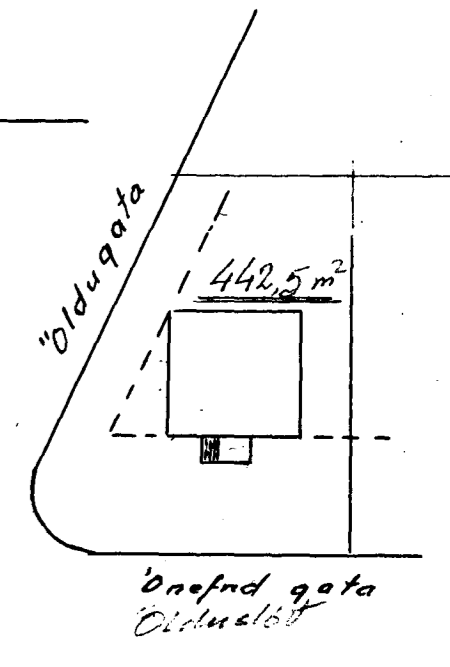

<u>SAMÞYKKT</u>
<u>TRÉSMÍÐUR</u>
<u>MÚRARI</u>

HÚS
 JÓNINY JÓNSSPÖTTUR
 "OLDUSLÖÐI"
 1
 100cm 0 1 2 3 4 5 6 7 8 9m

AUSTUR

NORÐUR

VESTUR

SUÐUR

Kjallari

1. Hæð

ÚTITROPPUR

SKURÐUR

Afsláðumynd
 M. 1:500.

N

Handwritten signature and date: 2. Júní 1945