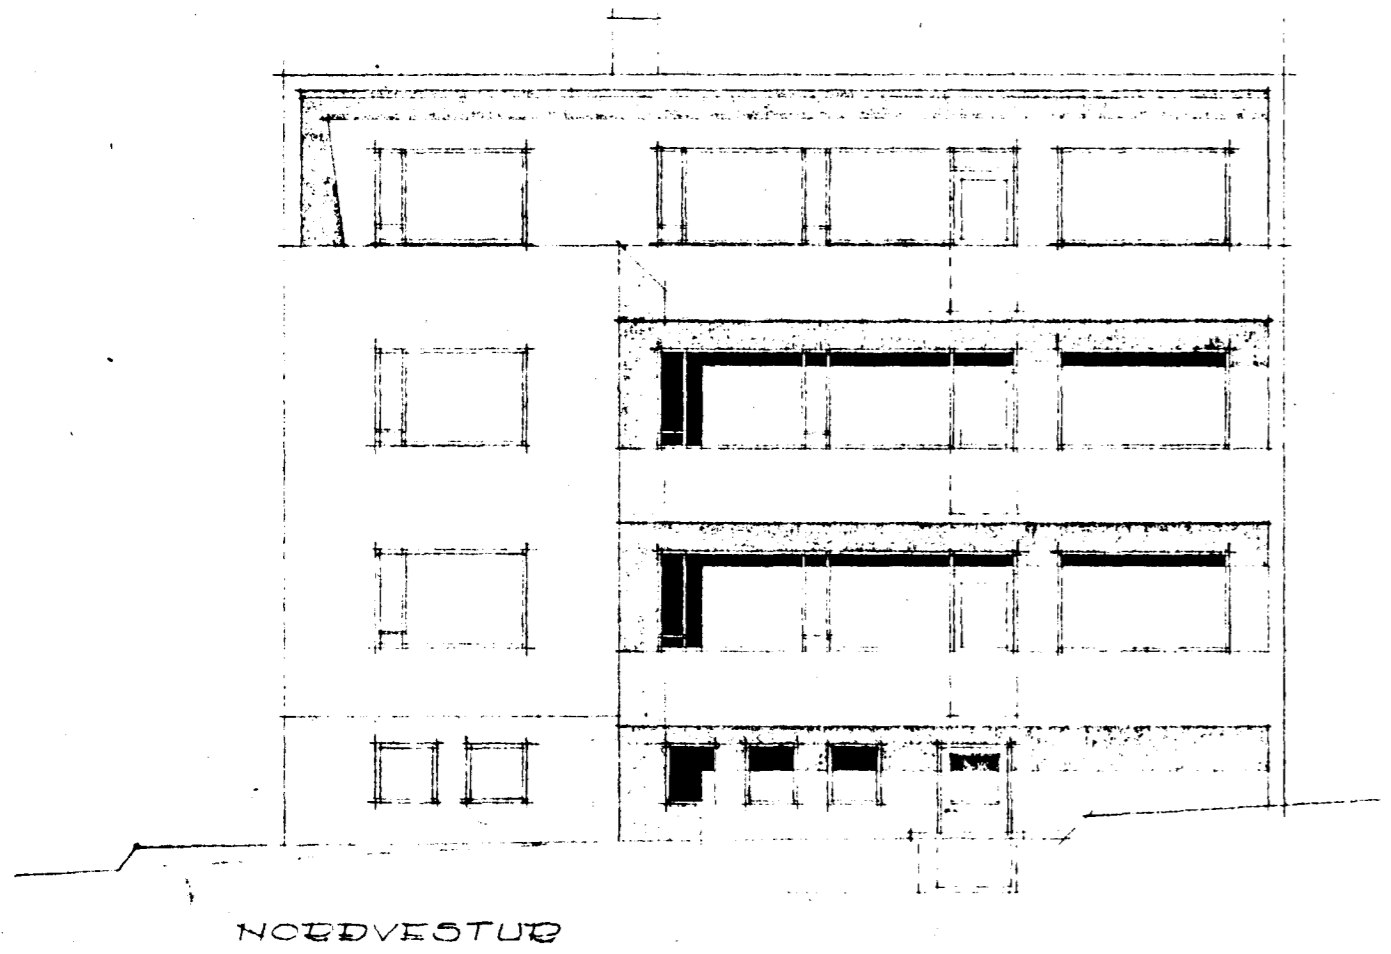

ÖLDUSLÖÐ NR. 28
MÆLIKV. 1:100

sp 3/6-60

*Emilía Guðrún
músa*

*Arnitar Kristjánsson
Lusarniðam.*

REYKJAVÍK 1 OKT. '58

Jóhann Guðjónsson
ARKITEKT