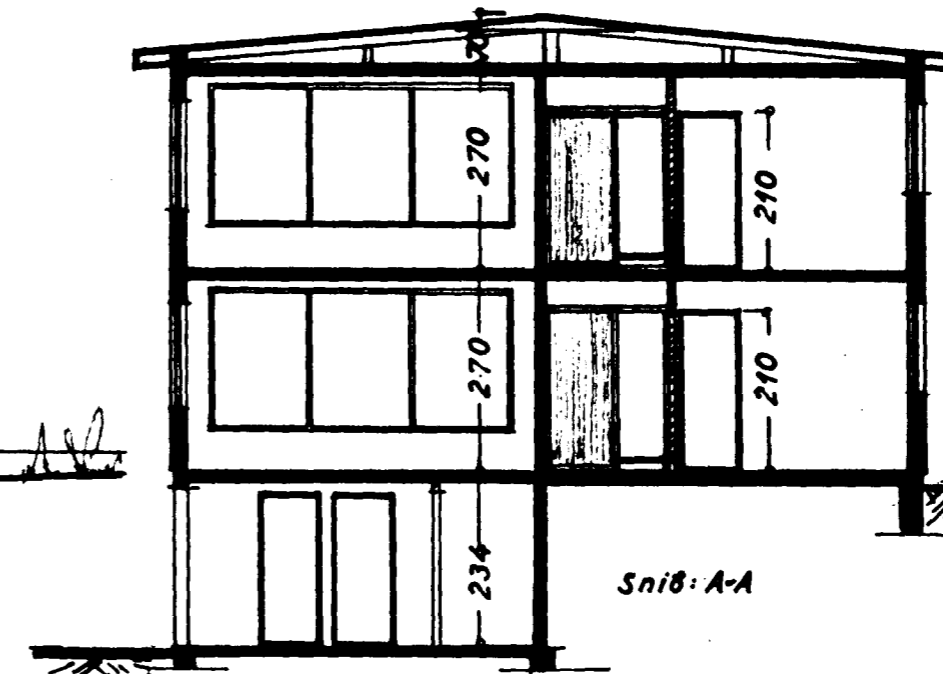

69/66

Samþykkt á fundi bygginga-
nefndar þ. 31. 1. 1966

BYGGINGAFLTRUJINN
HAFNARFIRÐI

Suðaustur

Suðvestur

Snið: A-A

Afstöðumynd
1:100

Norðaustur

Norðvestur

Snið: B-B

Suðaustur
(Bilg.)

STÆRD:
húsi 111,3 m² 735,9 m²
bilg. 49,0 m² 122,5 m²
löß ca 600 m²

ÖLDUSLÖÐ NR. 2

BLAÐ 1

ÚTMÁL } 1:100
Snið }

Afstöðumynd 1:1000