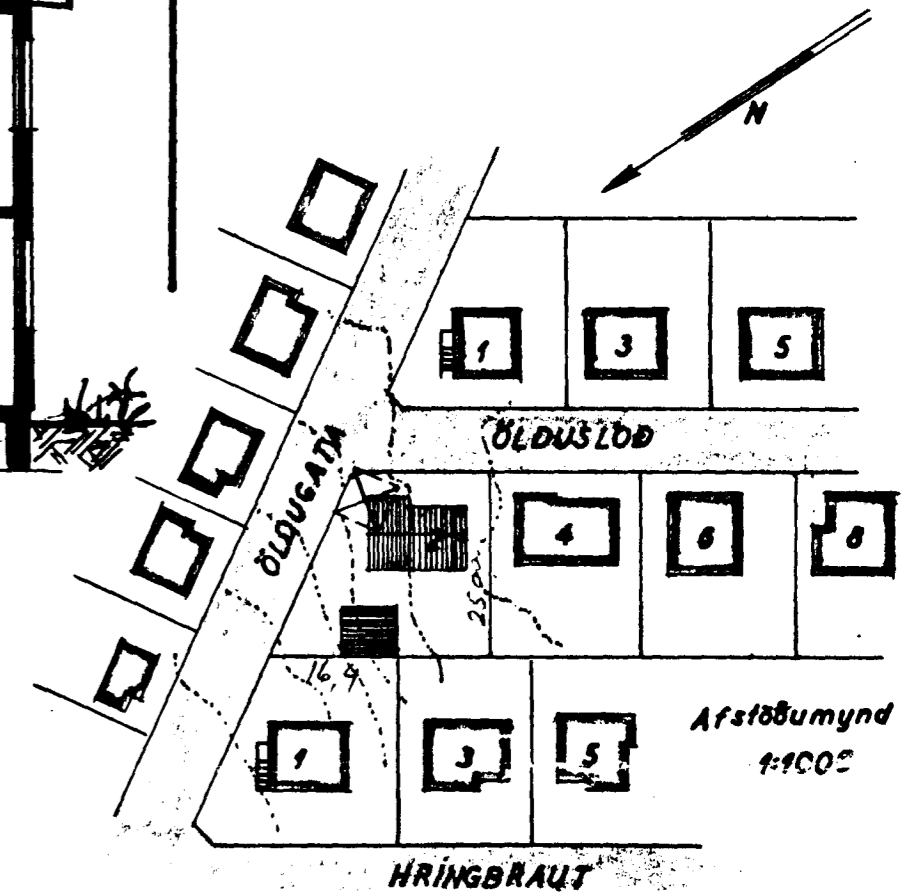

69/66

Samþykkt á fundi bygginga-
nefndar þ. 31. 1. 1966

BYGGINGAFLTRUJINN
HAFNARFIRÐI

Suðaustur

Suðvestur

Snið: A-A

Afstöðumynd
1:100

Norðaustur

Norðvestur

Snið: B-B

Suðaustur
(Bilg.)

STÆRD:
húsi 111,3 m² 735,9 m²
bilg. 49,0 m² 122,5 m²
löß ca 600 m²

ÖLDUSLÖÐ NR. 2

BLAÐ 1

ÚTMÁL } 1:100
Snið }

Afstöðumynd 1:1000