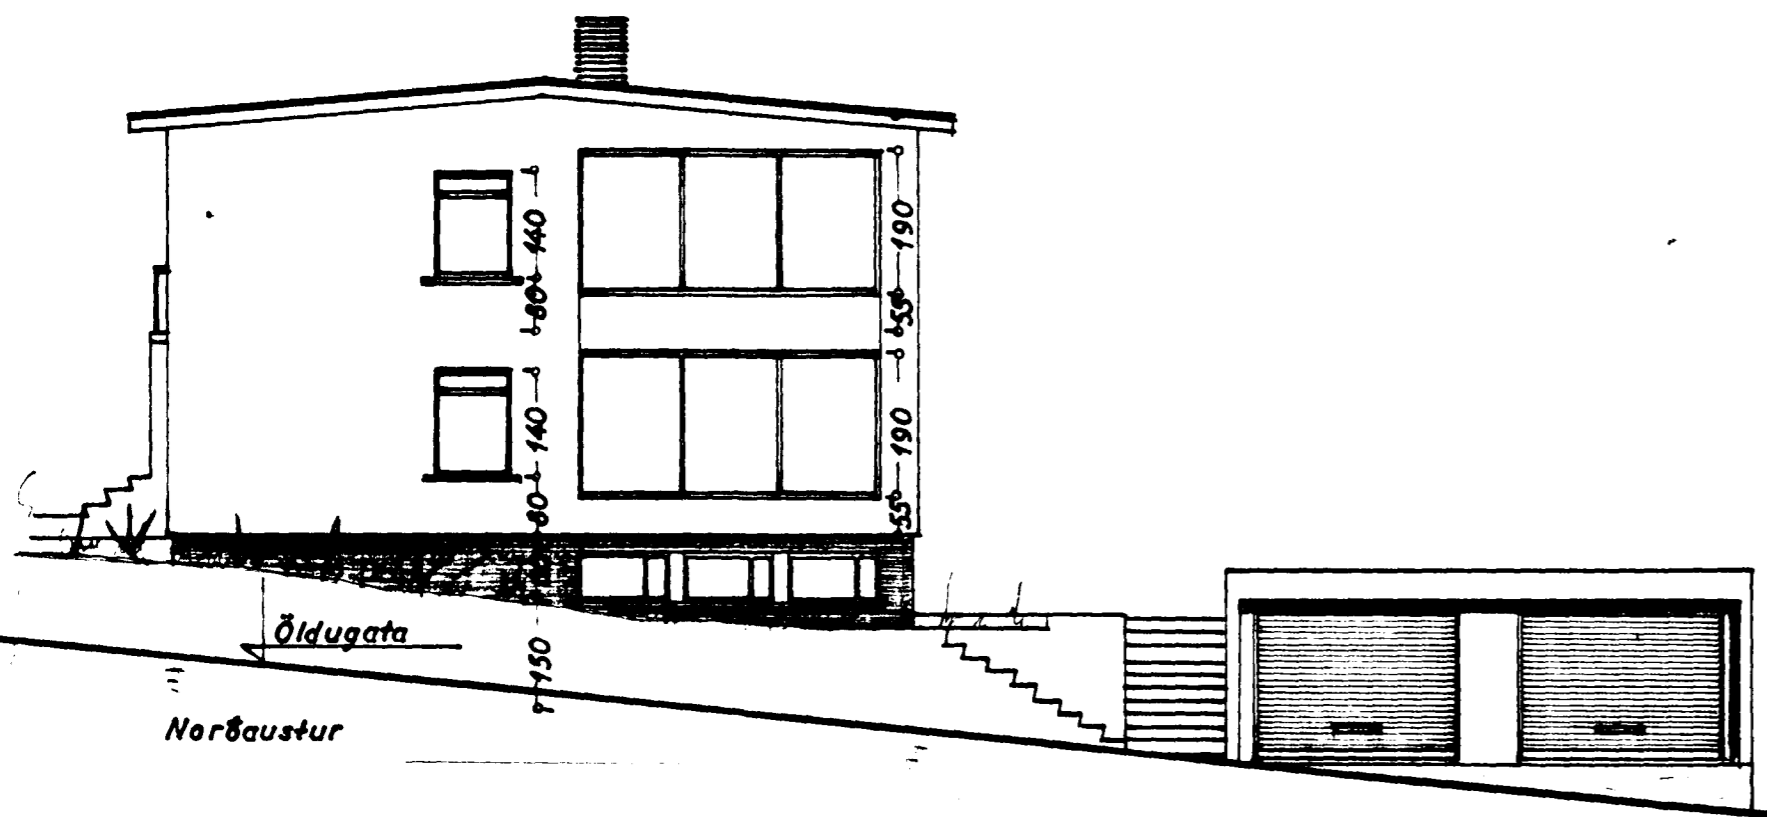

69/66

Samþykkt á fundi bygginga-
nefndar þ. 31. 1. 1966

BYGGINGAFLTRUJINN
HAFNARFIRÐI

Suðaustur

Suðvestur

Snið: A-A

Afstöðumynd
1:100

Norðaustur

Norðvestur

Snið: B-B

Suðaustur
(Bilg.)

STÆRD:
húsi 111,3 m² 735,9 m²
bilg. 49,0 m² 122,5 m²
löß ca 600 m²

ÖLDUSLÖÐ NR. 2

BLAÐ 1

ÚTMÁL } 1:100
Snið }

Afstöðumynd 1:1000