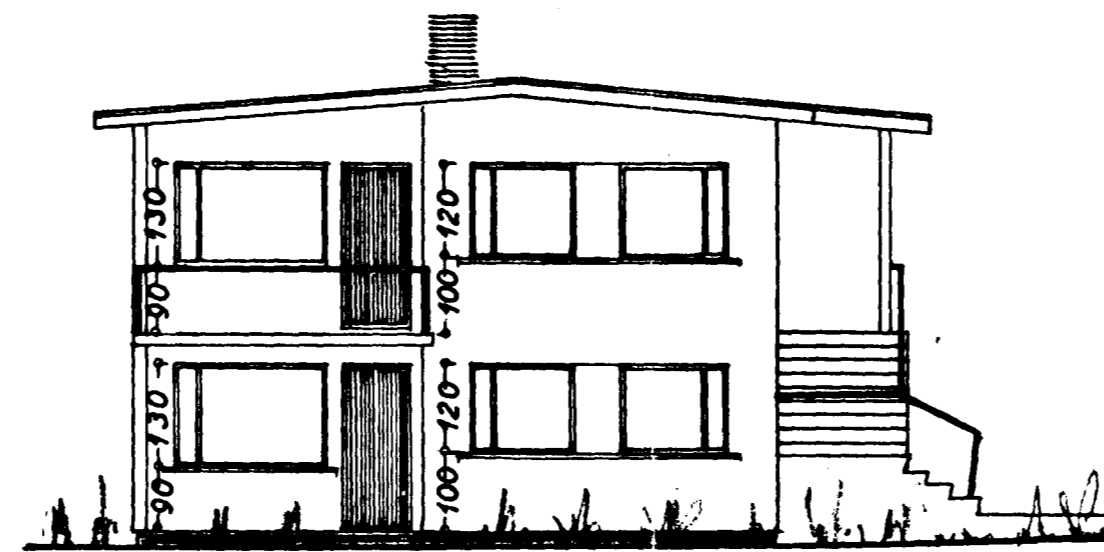

69/66

Samþykkt á fundi bygginga-
nefndar þ. 31. 1. 1966

BYGGINGAFLTRUJINN
HAFNARFIRÐI

Suðaustur

Suðvestur

Snið: A-A

Afstöðumynd
1:100

Norðaustur

Norðvestur

Snið: B-B

Suðaustur
(Bilg.)

STÆRD:
húsi 111,3 m² 735,9 m²
bilg. 49,0 m² 122,5 m²
löß ca 600 m²

ÖLDUSLÖÐ NR. 2

BLAÐ 1

ÚTMÁL } 1:100
Snið }

Afstöðumynd 1:1000