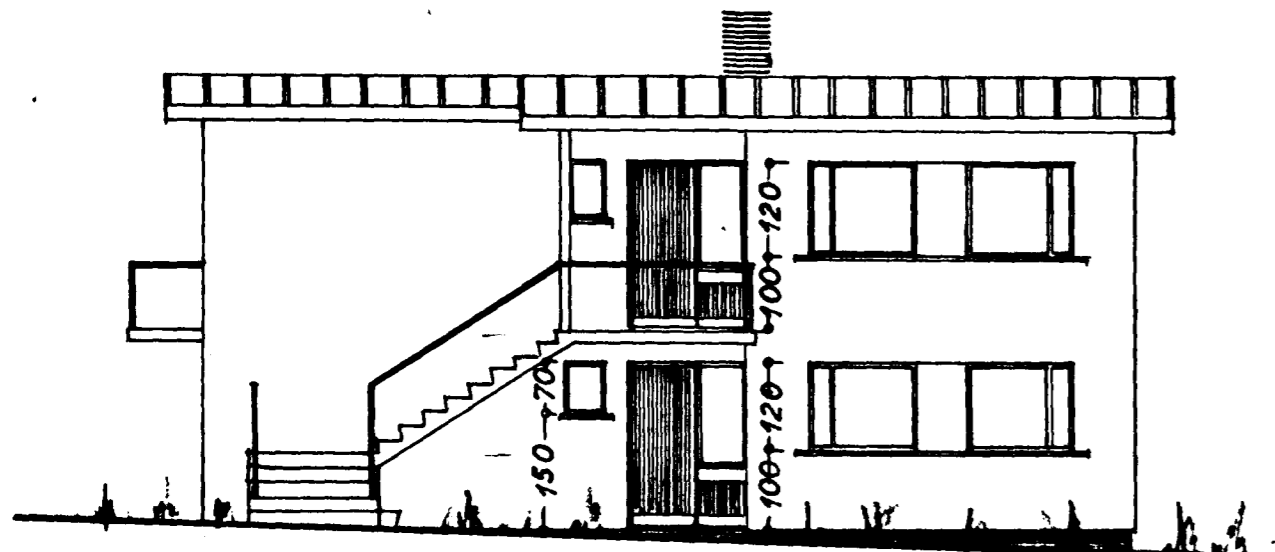

69/66

Samþykkt á fundi bygginga-
nefndar þ. 31. 1. 1966

BYGGINGAFLTRUJINN
HAFNARFIRÐI

Suðaustur

Suðvestur

Snið: A-A

Afstöðumynd
1:100

Norðaustur

Norðvestur

Snið: B-B

Suðaustur
(Bilg.)

STÆRD:
húsi 111,3 m² 735,9 m²
bilg. 49,0 m² 122,5 m²
löß ca 600 m²

ÖLDUSLÖÐ NR. 2

BLAÐ 1

ÚTMÁL } 1:100
Snið }

Afstöðumynd 1:1000