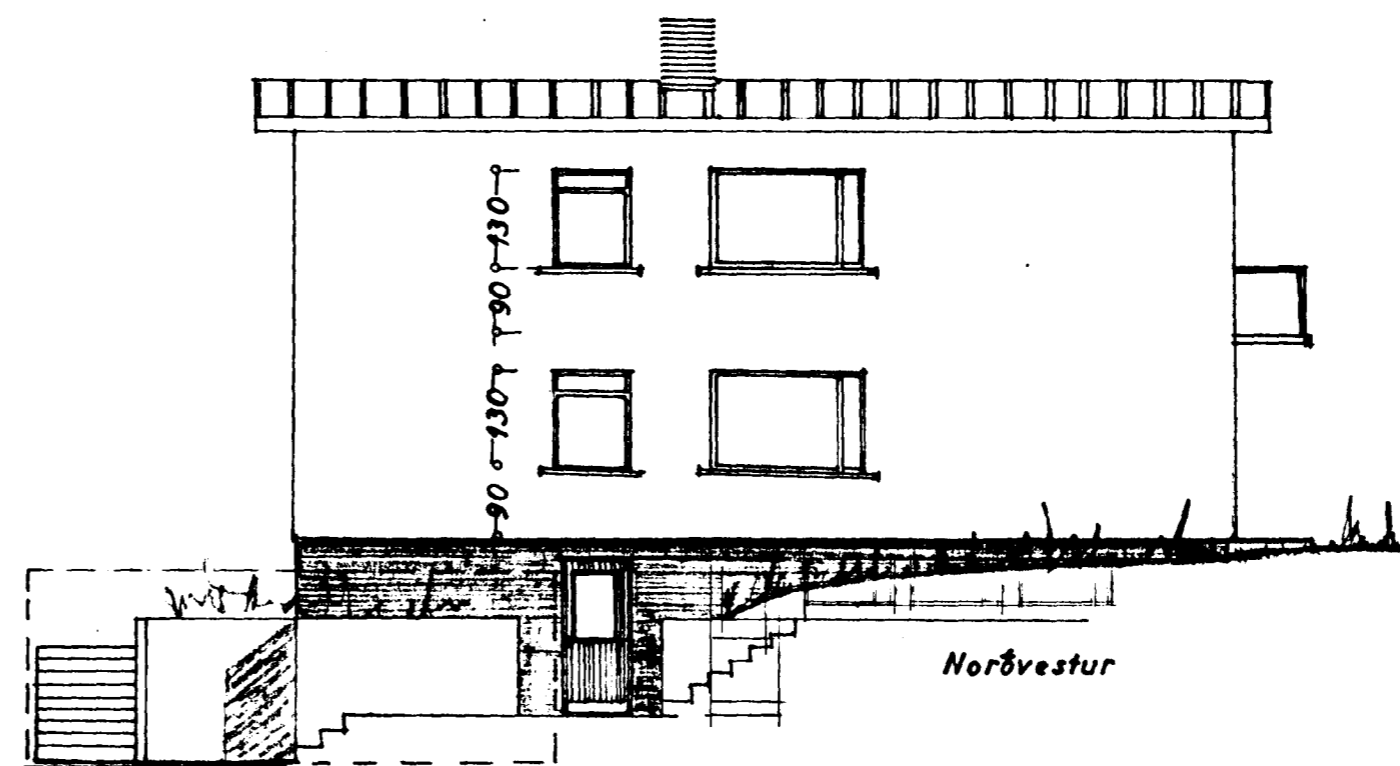

69/66

Samþykkt á fundi bygginga-
nefndar þ. 31. 1. 1966

BYGGINGAFLTRUJINN
HAFNARFIRÐI

Suðaustur

Suðvestur

Snið: A-A

Afstöðumynd
1:100

Norðaustur

Norðvestur

Snið: B-B

Suðaustur
(Bilg.)

STÆRD:
húsi 111,3 m² 735,9 m²
bilg. 49,0 m² 122,5 m²
löß ca 600 m²

ÖLDUSLÖÐ NR. 2

BLAÐ 1

ÚTMÁL } 1:100
Snið }

Afstöðumynd 1:1000