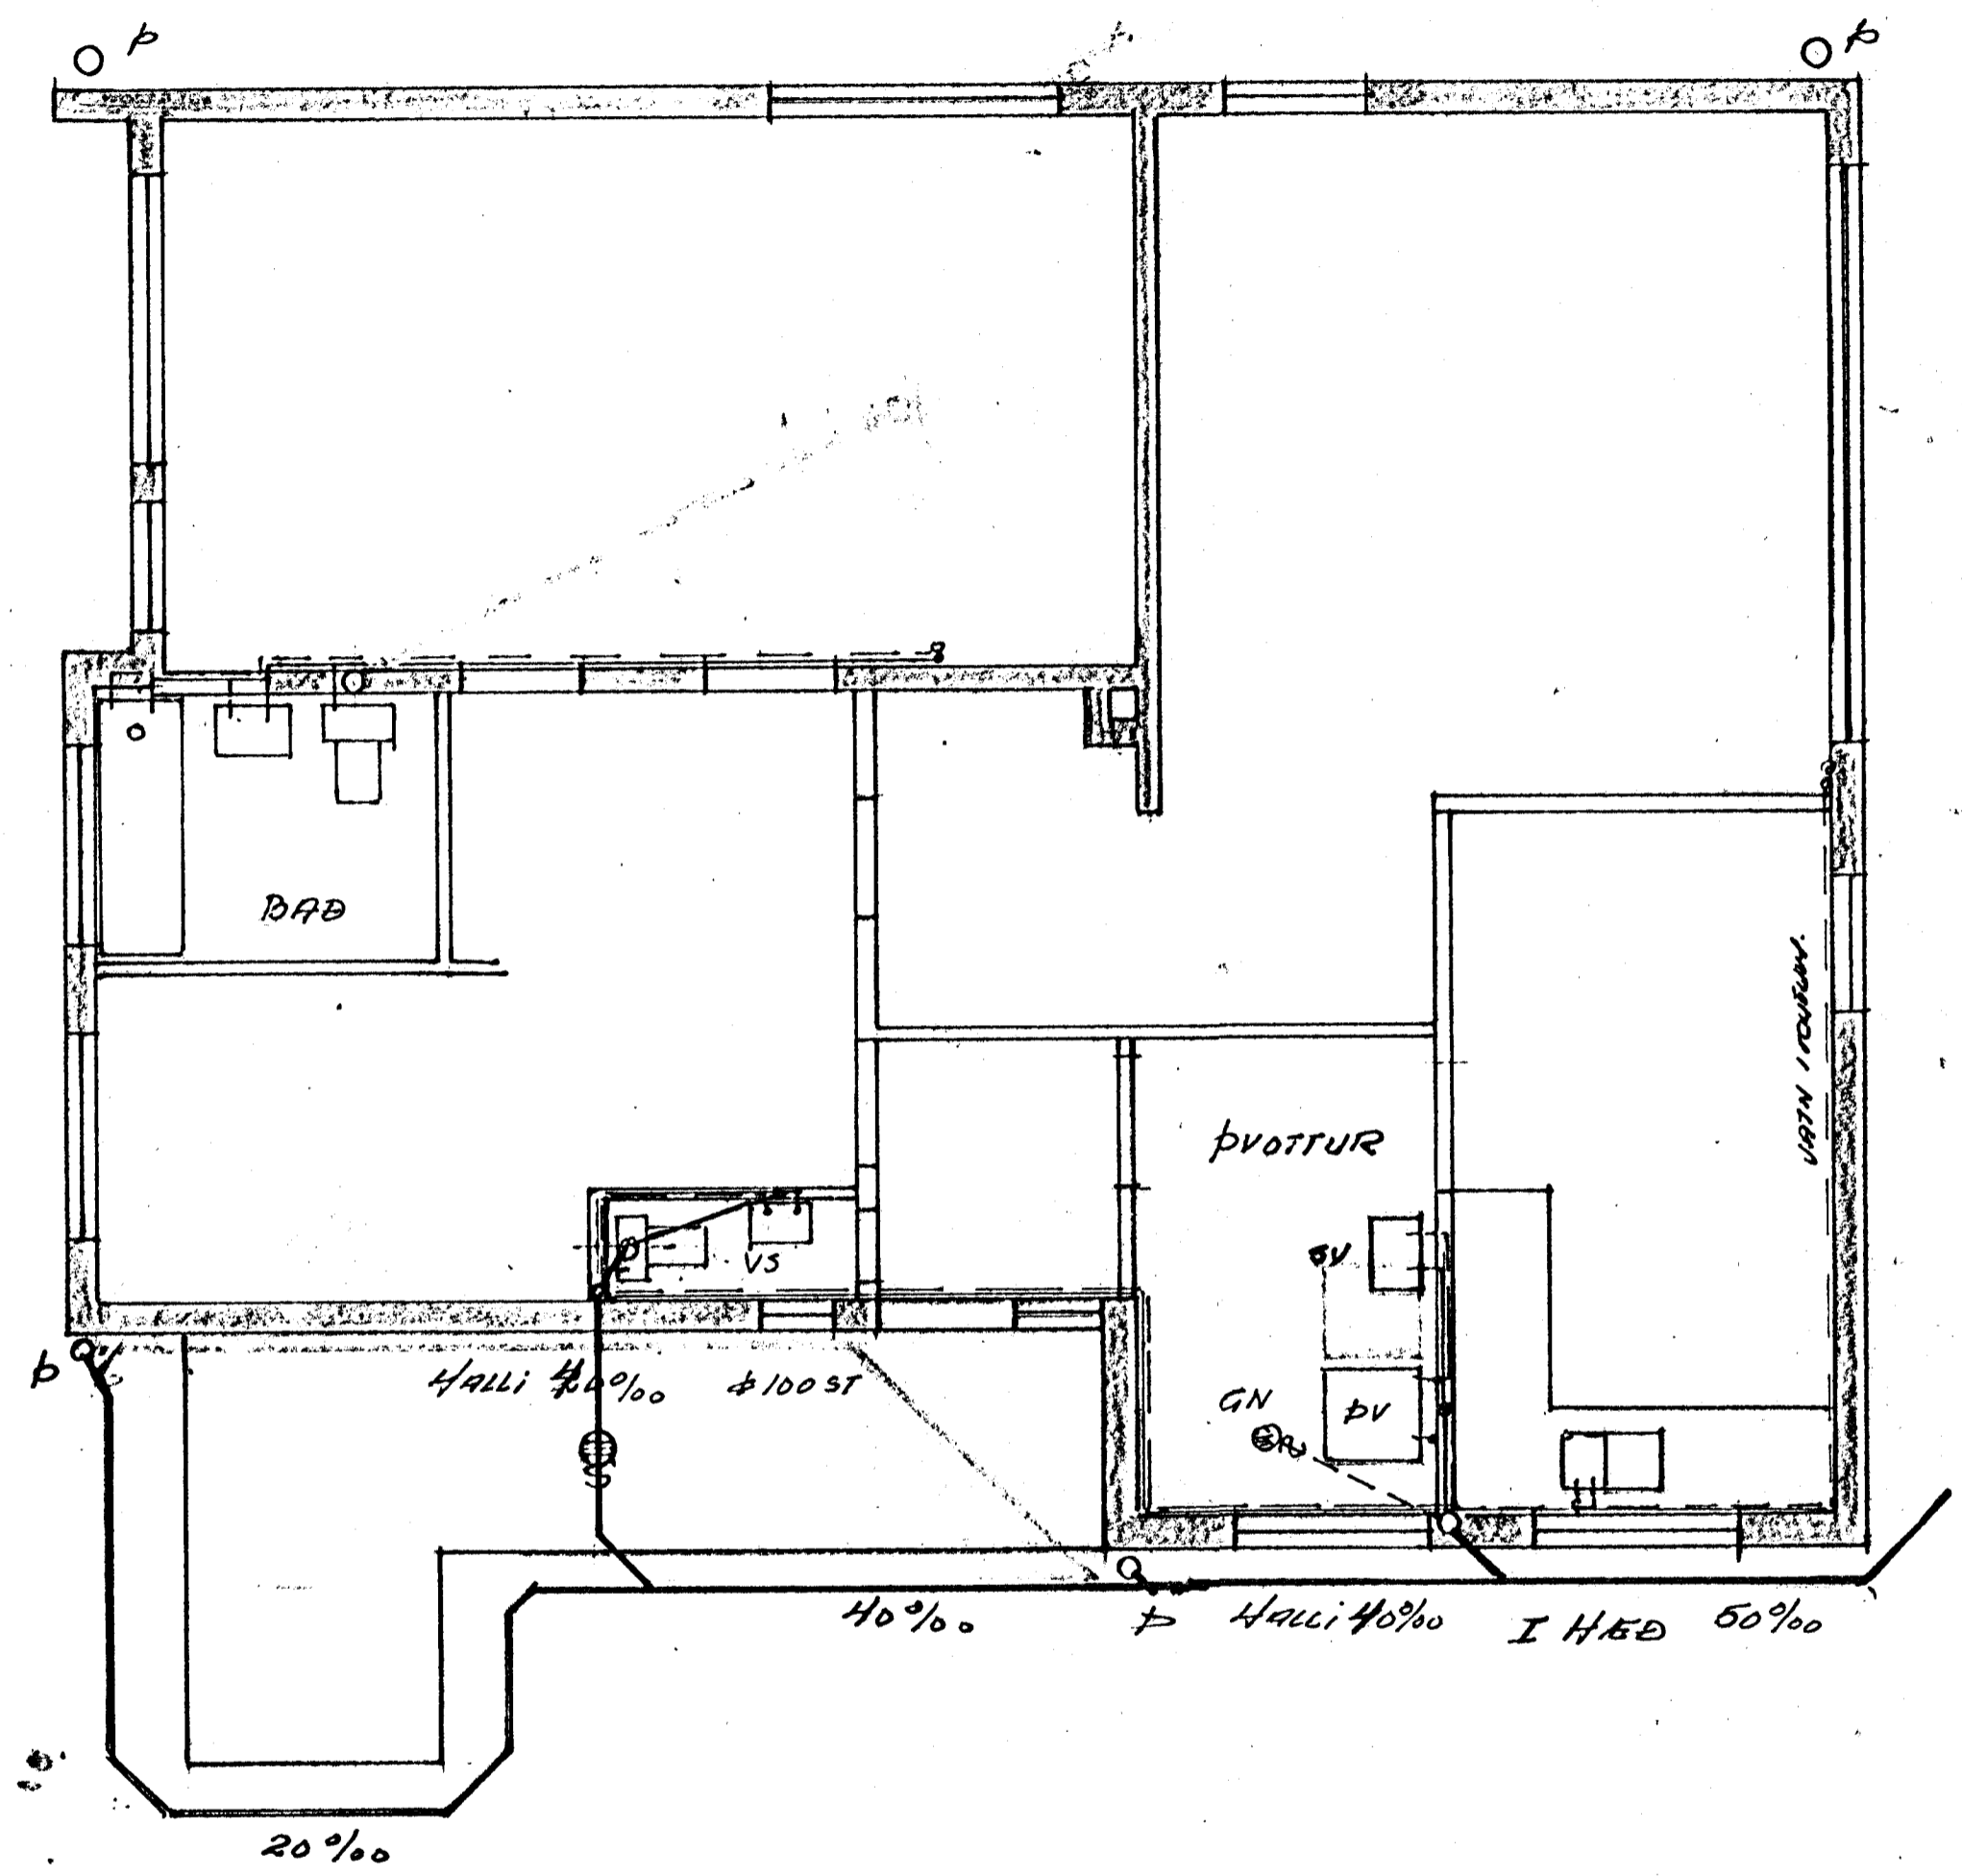

II HÆÐ

20%

HALLI 40% 4100 ST

40% → Halli 40% I HÆÐ 50%

Fjöldi	Heiti	Nr.	Efni	Teikn. nr.	Stærð Model nr.	Athugasemd	Blað
Breytingar	42 % Bætur 2 Vg.						
Bygnd	SKOLP og VATNSLÖGN Í ÖLDUSLÖÐ 2 HF.				Kvarði	Dags.	18-7-67
					1:50	Teikn.	Koll.
						Ath.	
Móttekið	KOLBEINN JÓNSSON TEKNIFR. REYKJAVÍK HTEI.				Notist fyrir	Teikning nr.	67100
						Notist	DL 2.