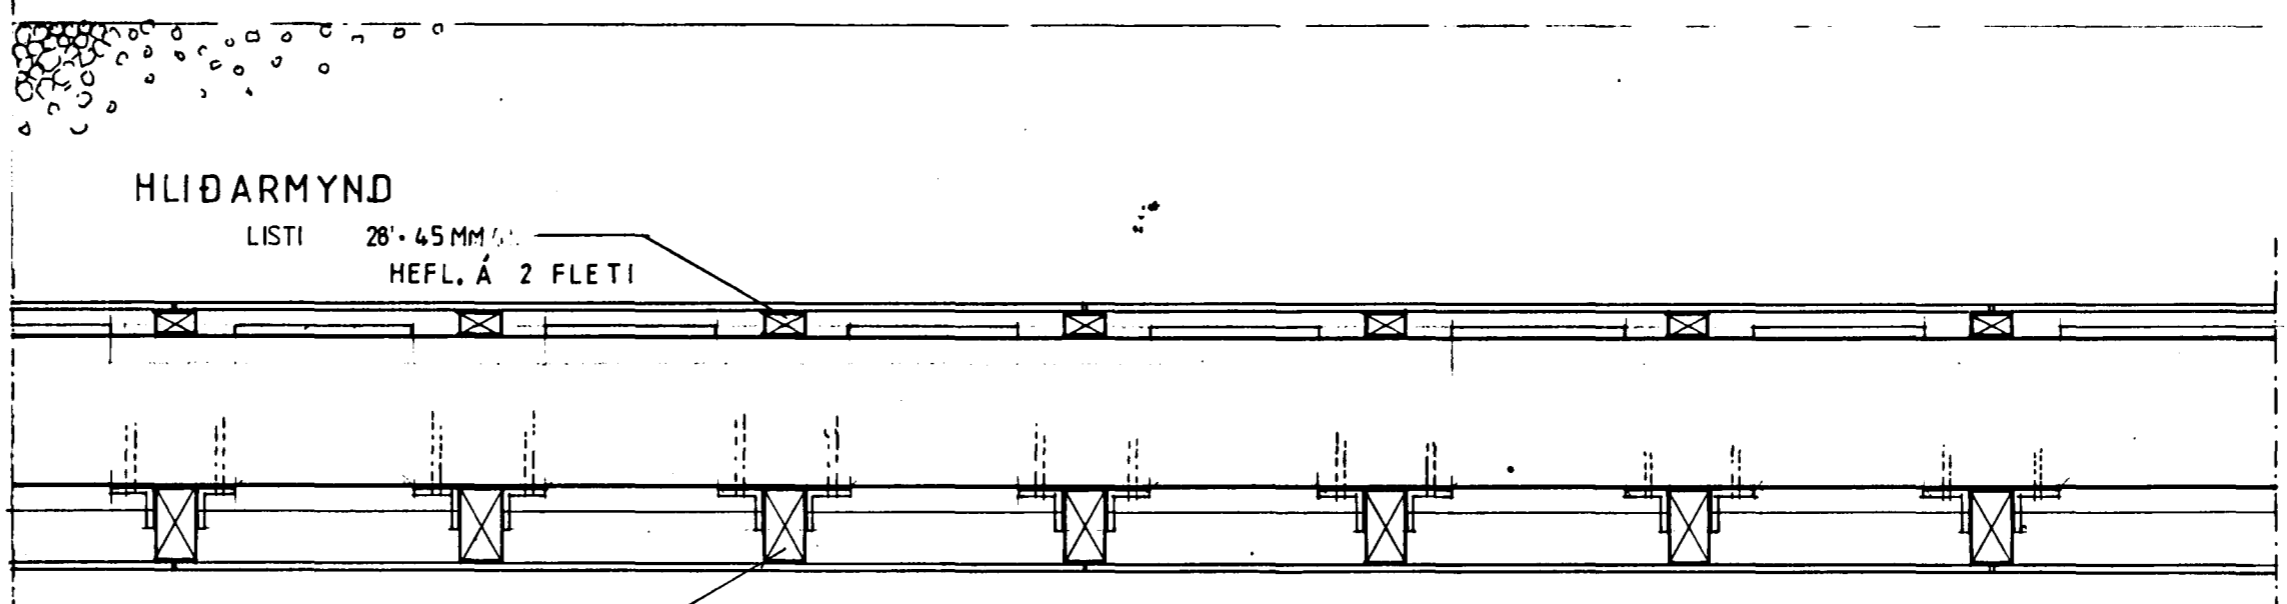

15.5.90

df.

LÓÐRÉTT SNIÐ

LÁRÉTT SNIÐ

KARMEKLAUSTUR Í
HAFNARFIRÐI

TILLAGA AÐ HÆKKUN OG KLÆÐNINGU
VEGGJAR KRING UM KLAUSTURGARÐ

MÁL 1:10
DAGS. 27. 7. 89

TEIKNISTOFA KNÚTS JEPPESEN ARK. FAÍ.
BERGSTADASTRÆTI 44 REYKJAVÍK - S: 21790