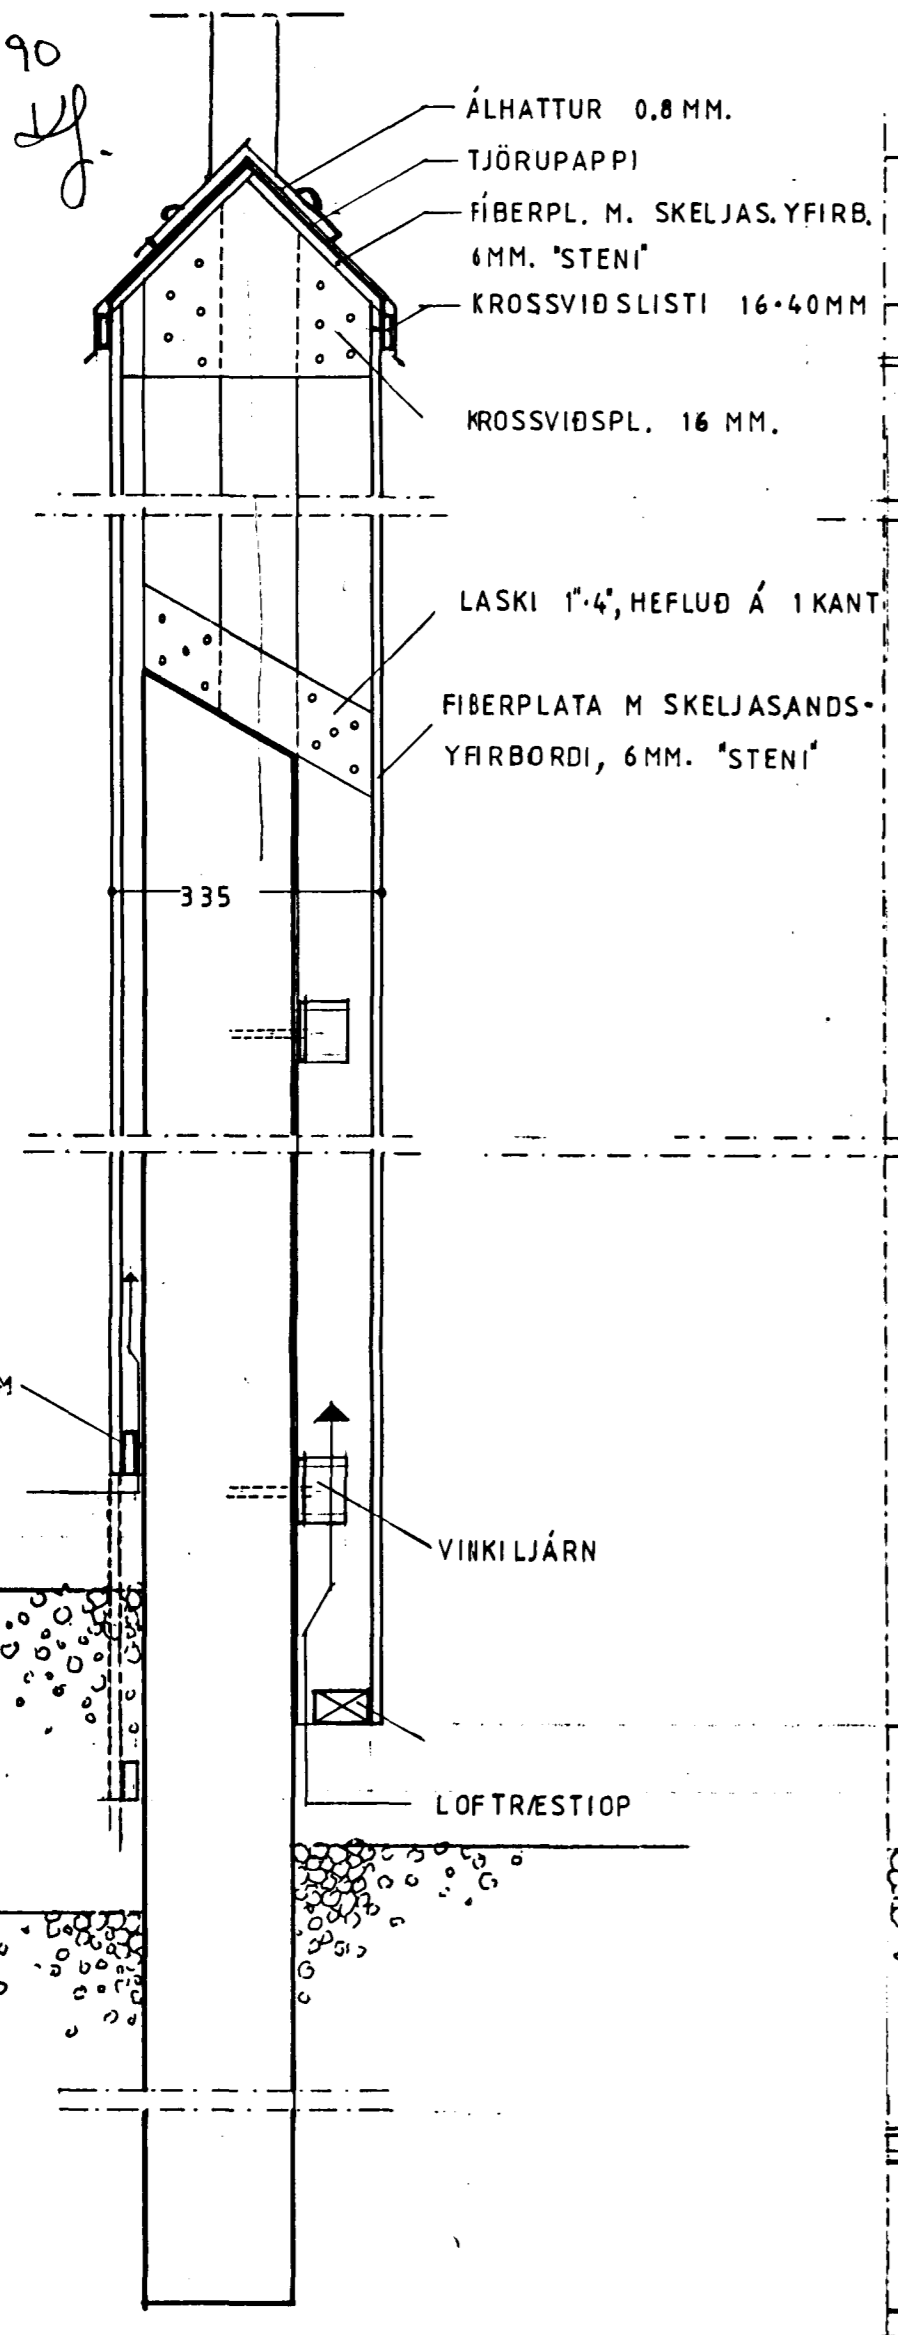

15.5.90

df.

LÓÐRÉTT SNIÐ

LÁRÉTT SNIÐ

KARMEKLAUSTUR Í
HAFNARFIRÐI

TILLAGA AÐ HÆKKUN OG KLÆÐNINGU
VEGGJAR KRING UM KLAUSTURGARÐ

MÁL 1:10
DAGS. 27. 7. 89

TEIKNISTOFA KNÚTS JEPPESEN ARK. FAÍ.
BERGSTADASTRÆTI 44 REYKJAVÍK - S: 21790