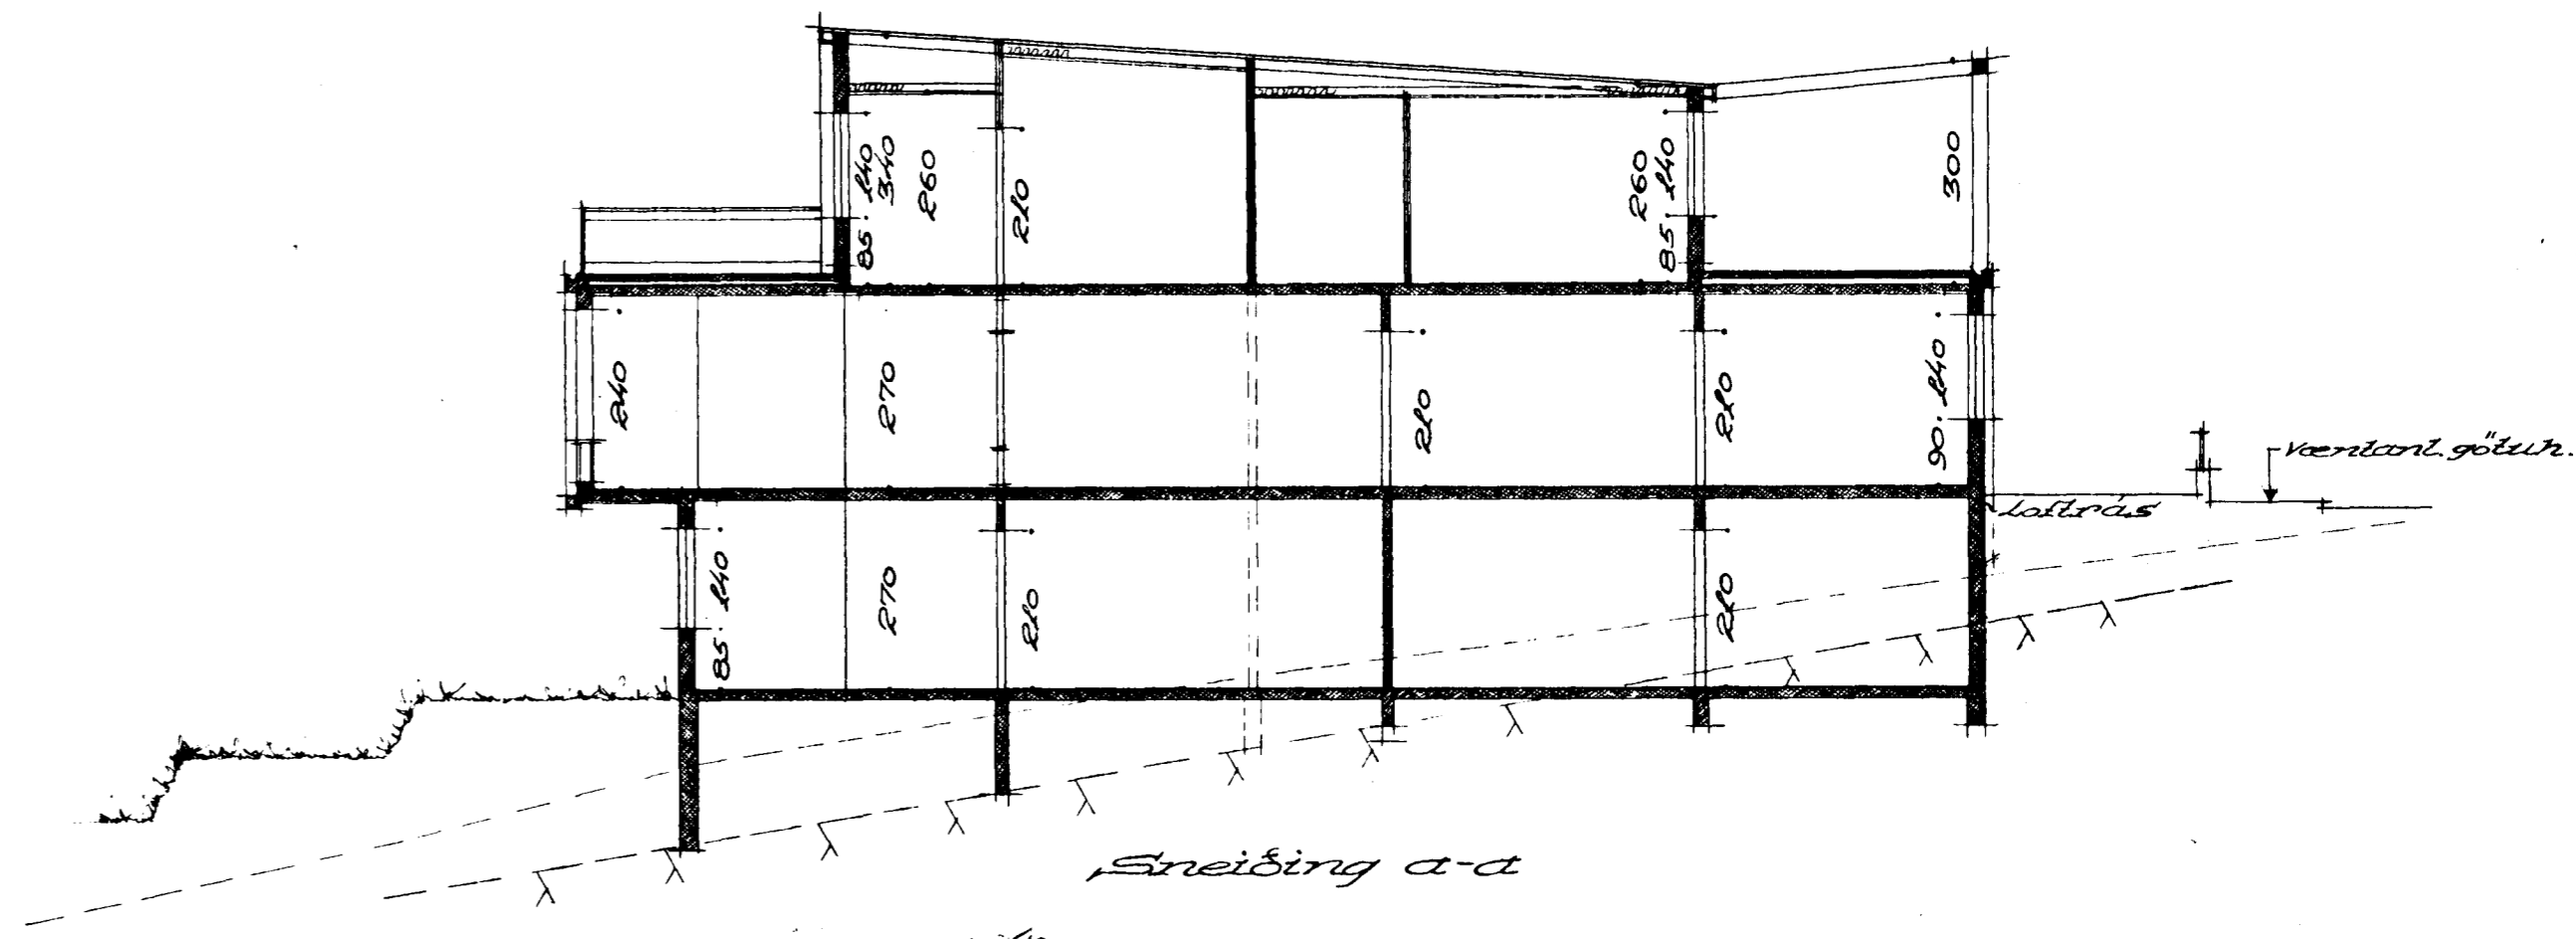

Sneibing b-b

Sneibing a-a

Hálfmálaríði 20-5-1960
Stefa Sigurbertsson