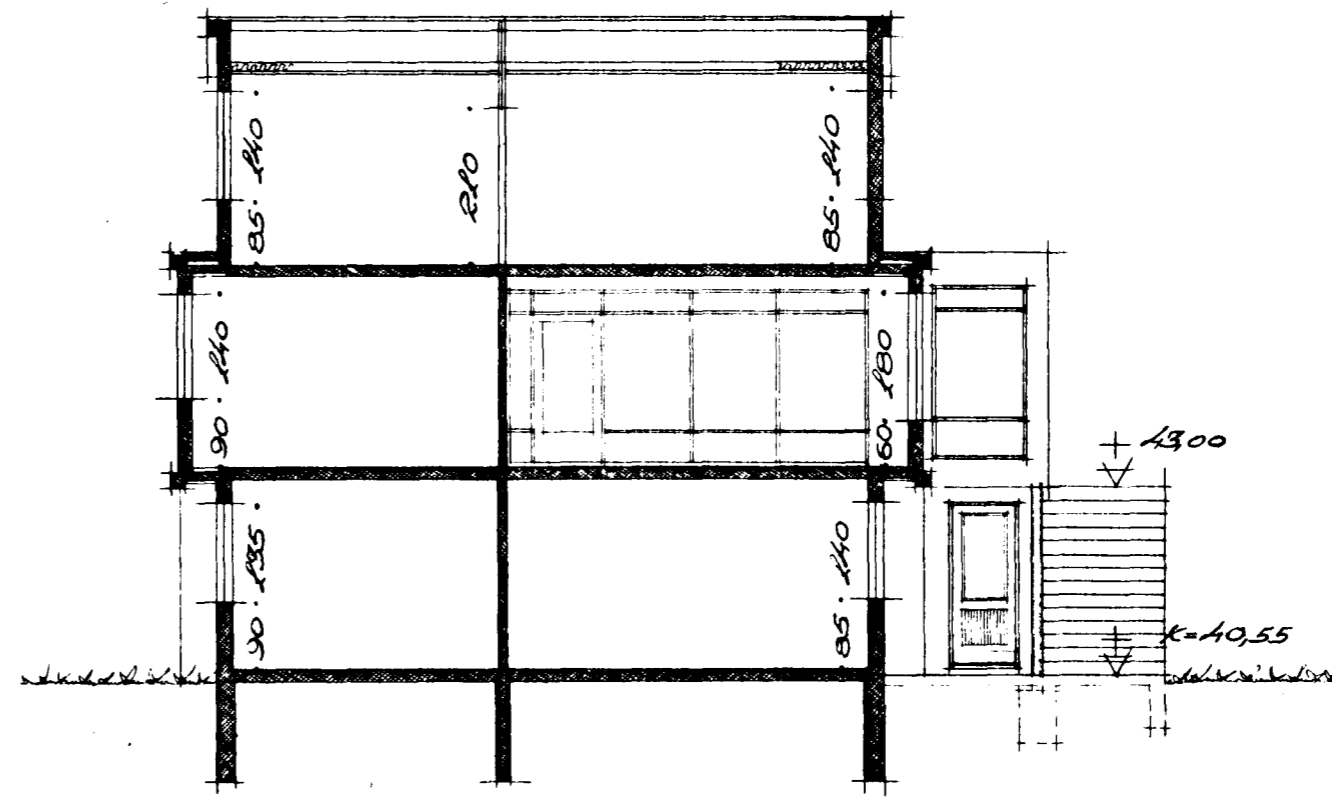

Sneibing c-d