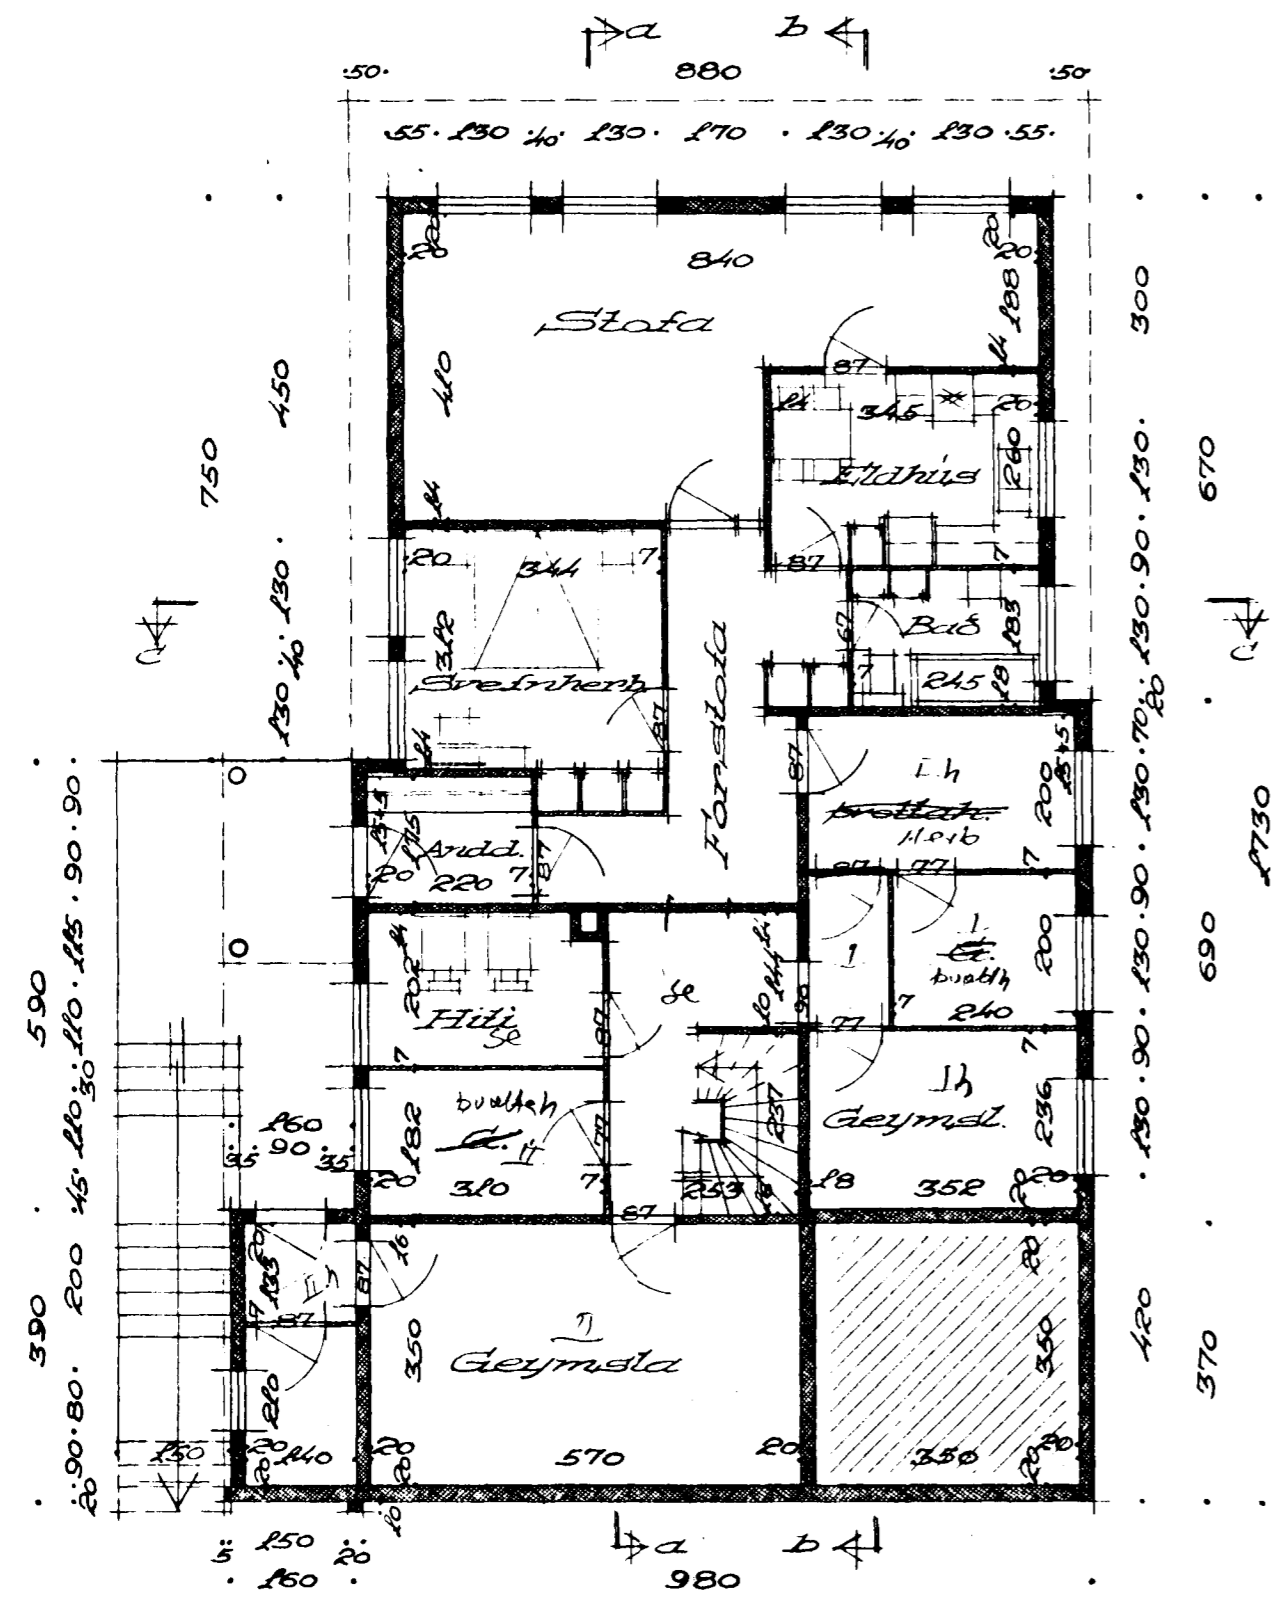

Afstöðumynd 1:500

Kjallari