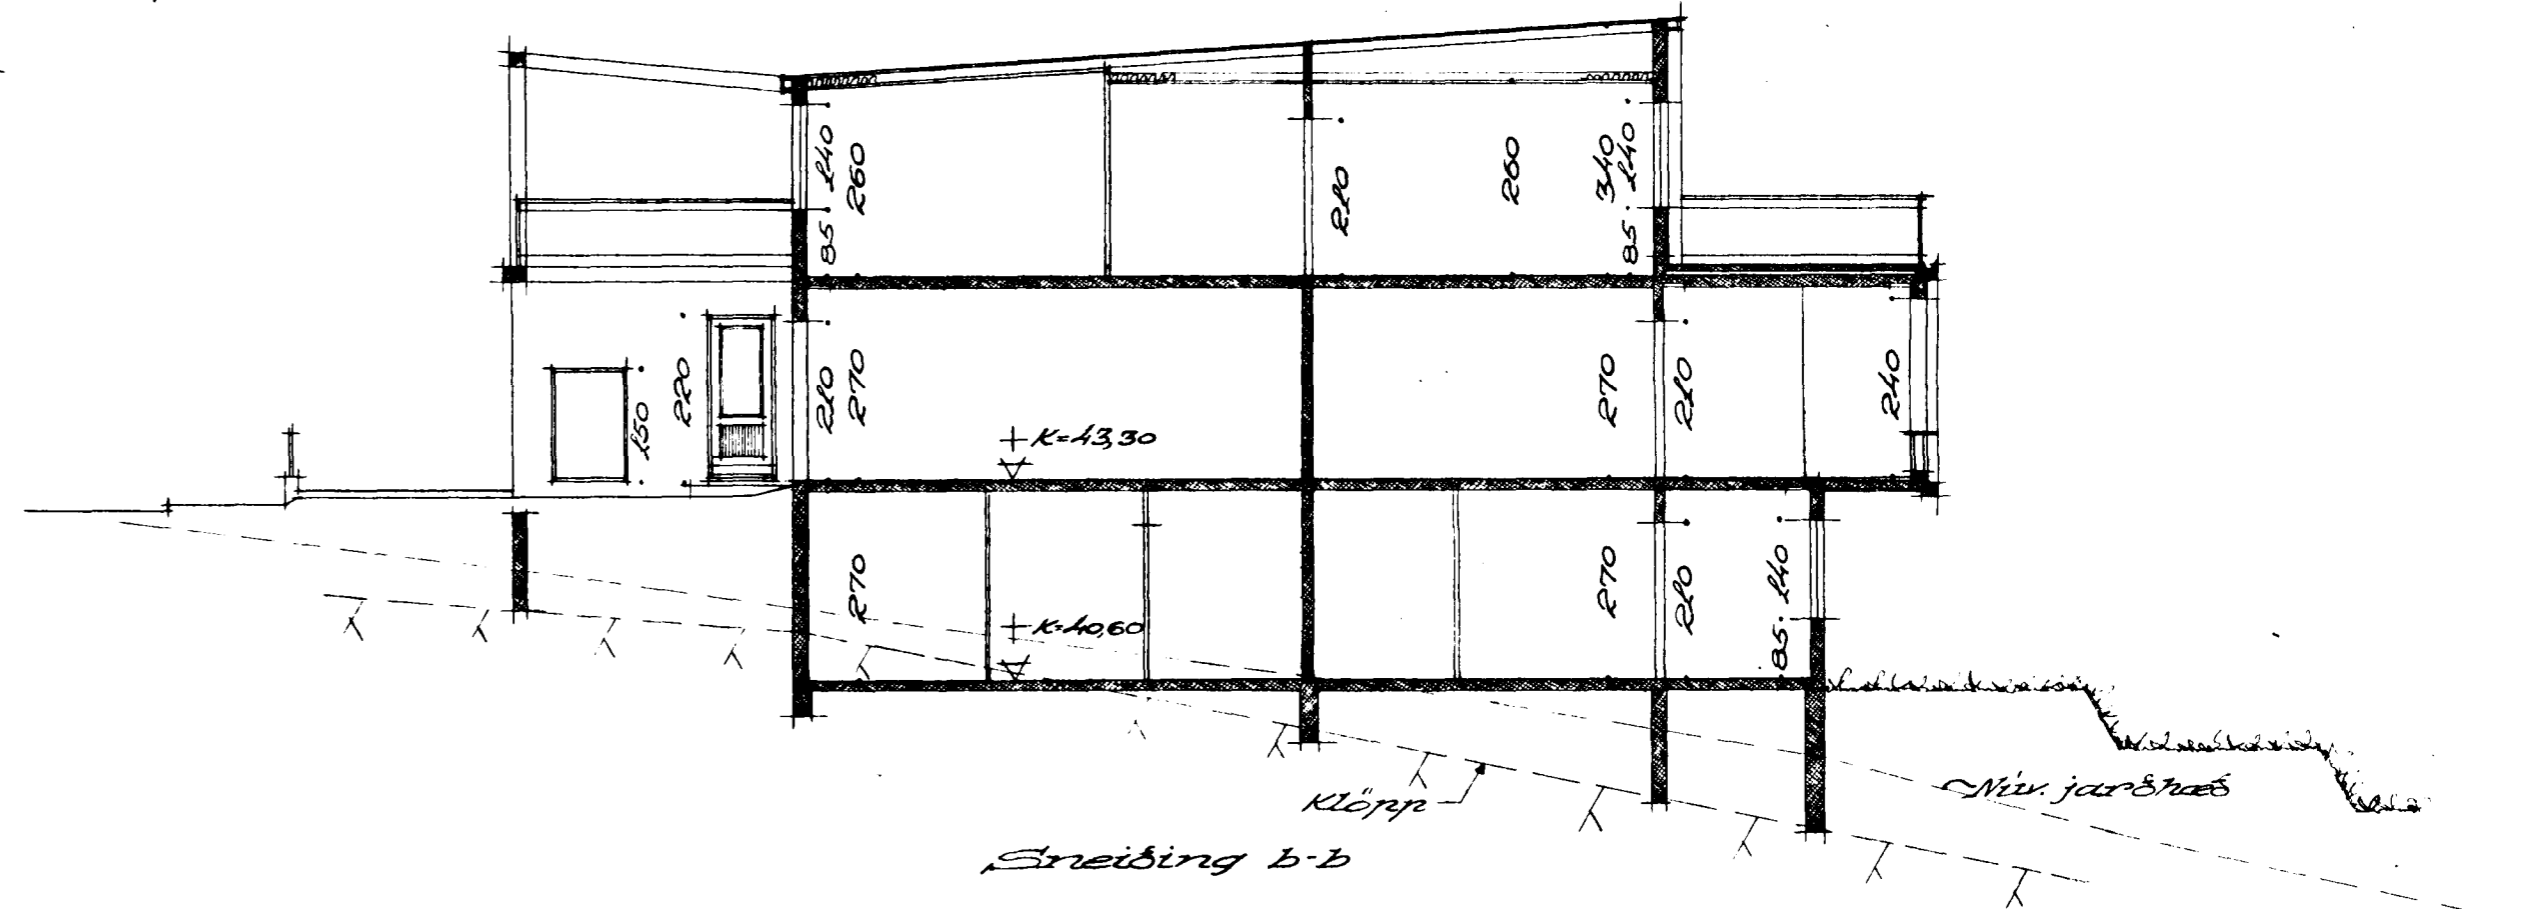

Húsið "Oldustöð nr 38
Sneibingar og grunnmynd
Mál 1:100 Blað 1

lök: 577,50 m²
l. hæð: 116,10 m²
Bíky: 25,10 m²
Kjallari: 155,99 m²
Pakk: 18,78 m²

Steingrímur Ben.
Kierman.
Kristinn Fridfinnsson.
Múrarmeistari.

Úr Gildi

Hálfmálaríði 20-5-1960
Stefa Sigurbertsson