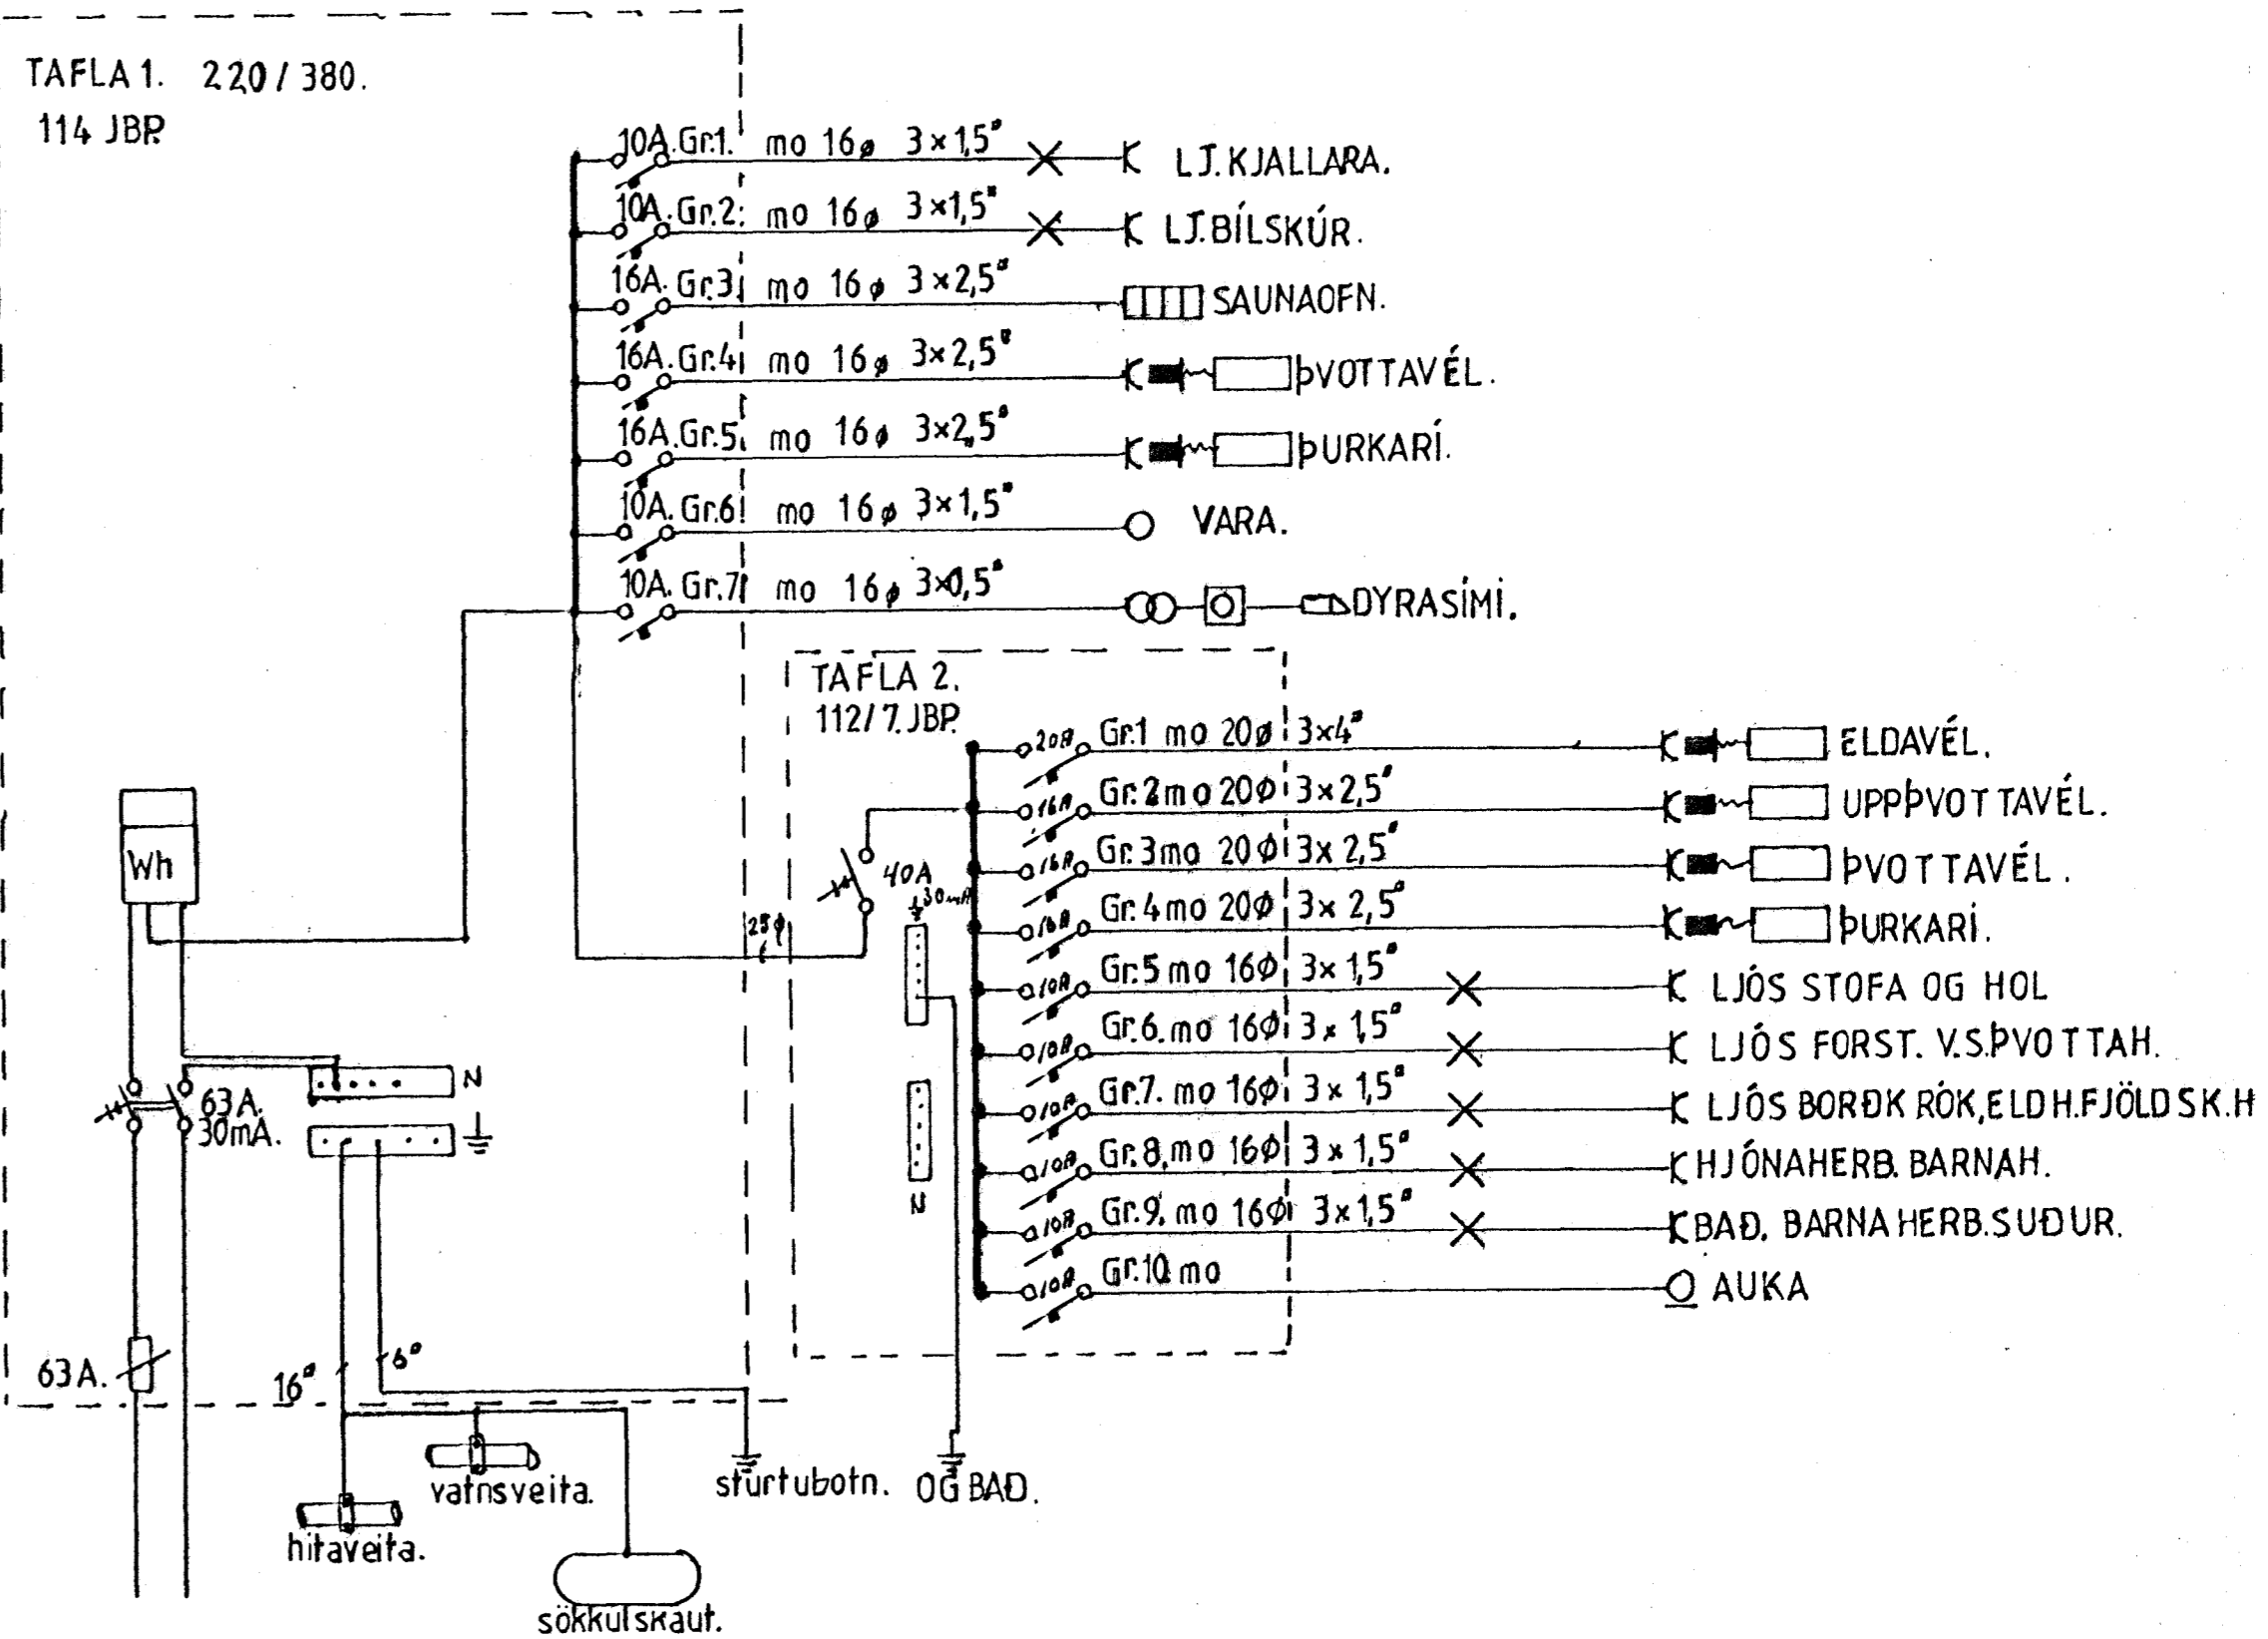

TAFLA 1. 220 / 380.  
114 JBP

ÖLDUSLÓÐ 39. HAFNARFIRÐI.

GRUNNMYND RAFLAGNA 2HÆÐ.  
SNIÐ.  
TÖFLUTEIKNINGAR.

DAGS. 1.  
TEIKN. s.  
BREY T.  
HANNAÐ  
Mkv. 1:50