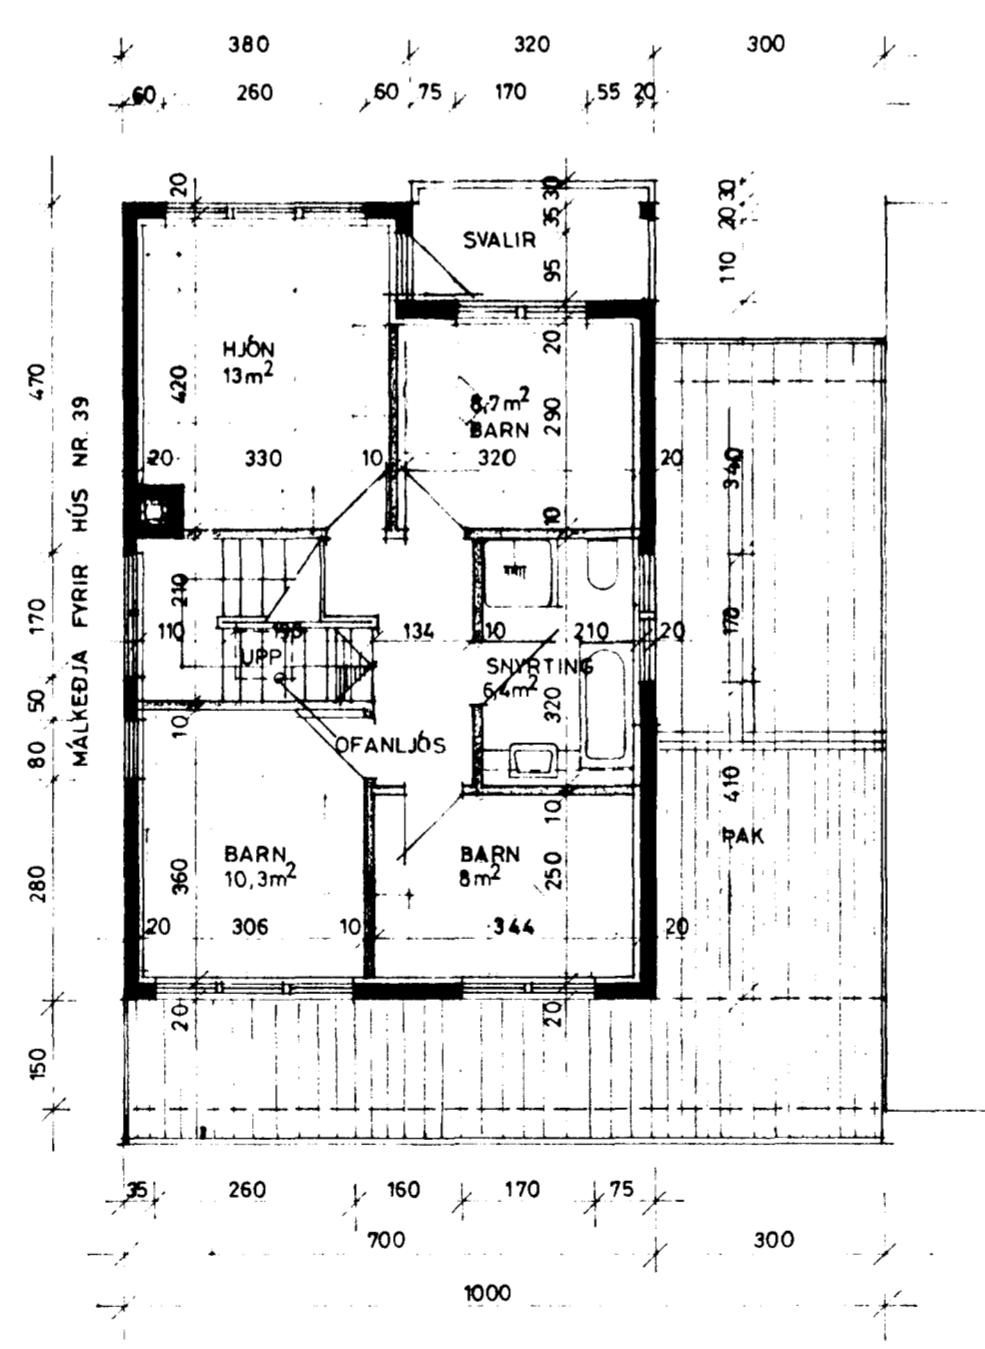

LANGSNIÐ 1:100 HÚS NR. 39

AFSTÖÐUMYND 1:500

GRUNNMYND KJALLARA 1:100

GRUNNMYND EFRI HÆÐA 1:100

STÆRDIR	BR m ²	BR m ³
KJALLARI	87	217
HÆÐ	104	298
EFRI HÆÐ	69	235
ALLS	260m ²	750m ³
NÝTINGARHLUTFALL	0,22	
KÖLNUN:		
MEDALGILDI VEGGJA	1,0 Wm ² C ^o	
PAK	0,3 " "	
NEDSTA PLATA	0,4 " "	