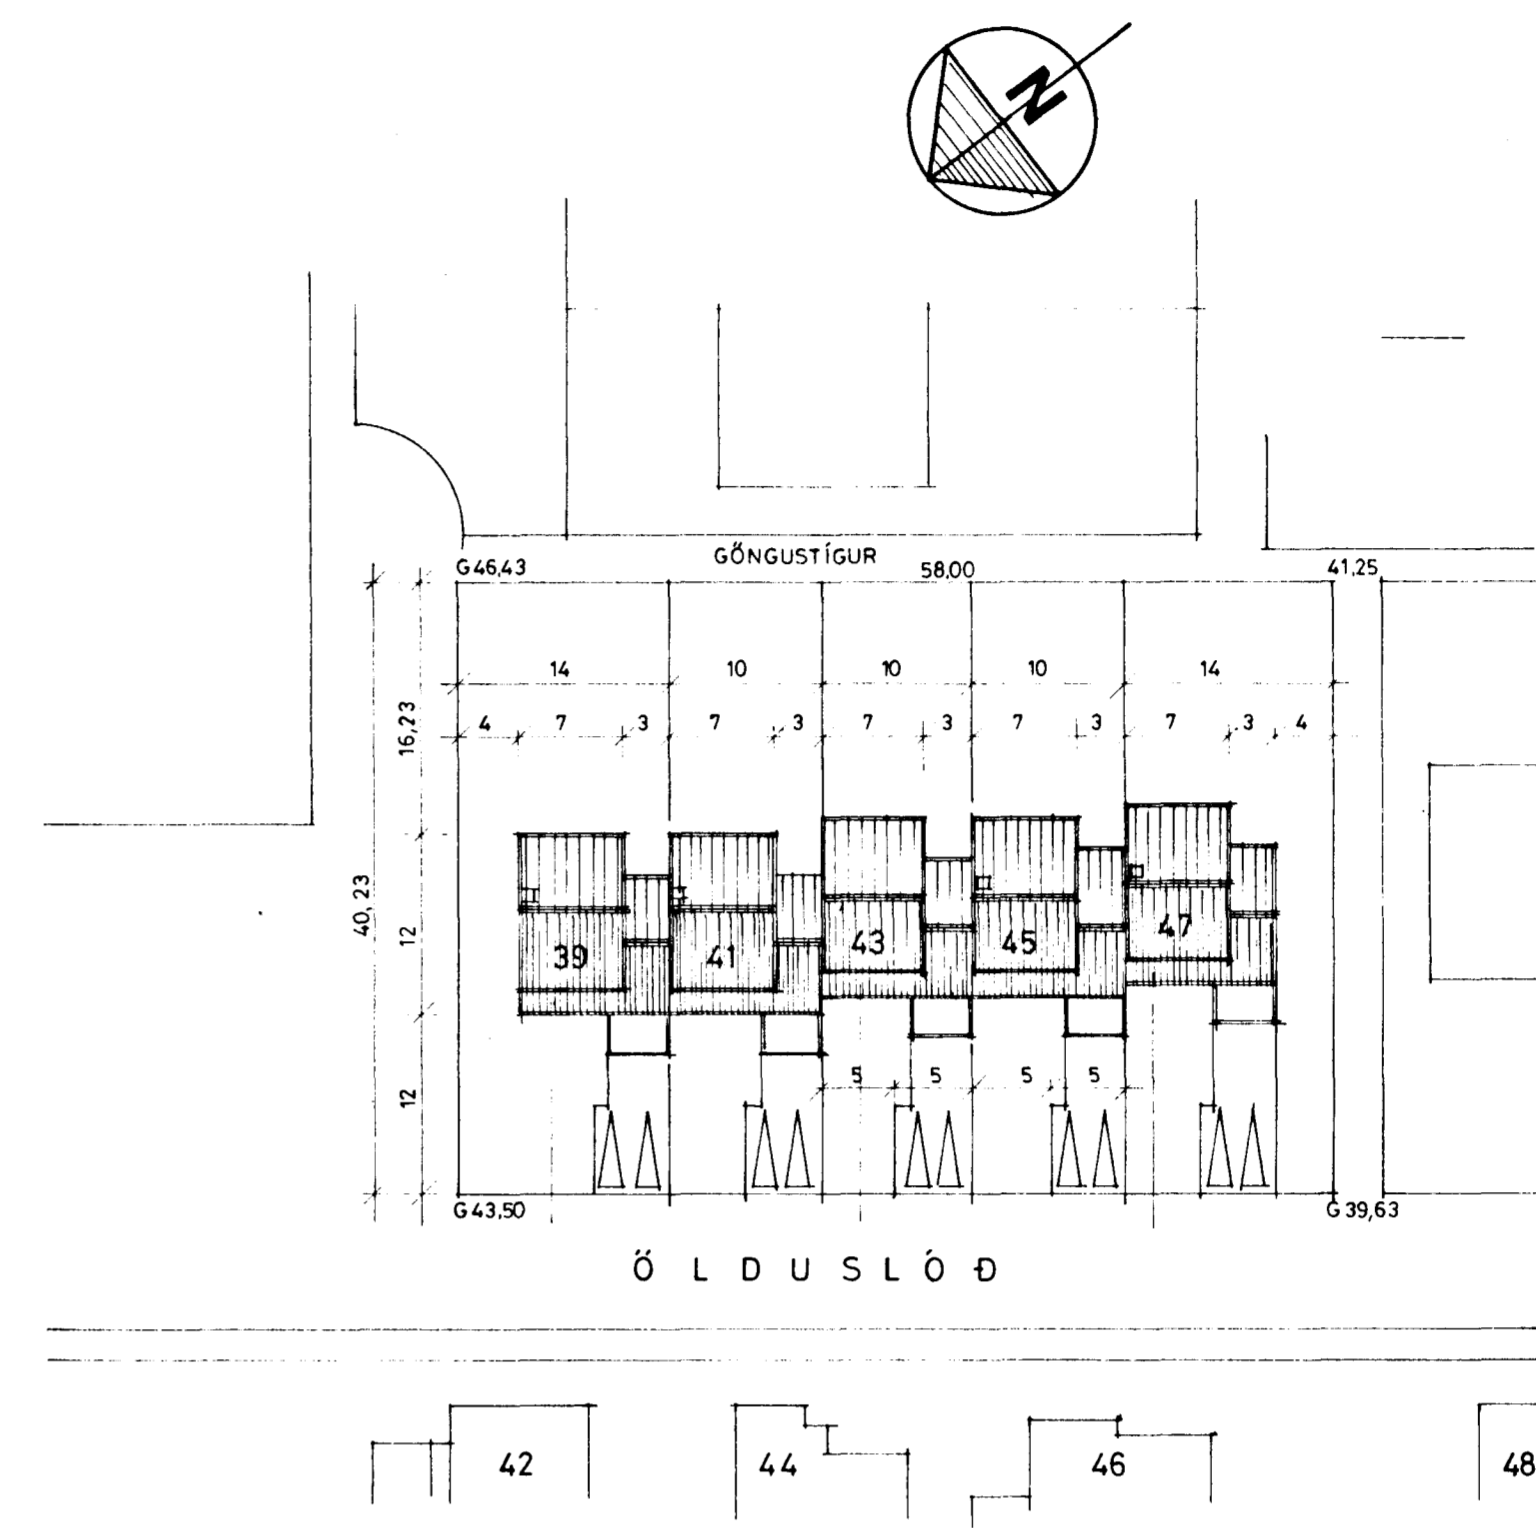

LANGSNIÐ 1:100 HÚS NR. 39

AFSTÖÐUMYND 1:500

GRUNNMYND KJALLARA 1:100

GRUNNMYND EFRI HÆÐA 1:100

STÆRDIR	BR m ²	BR m ³
KJALLARI	87	217
HÆÐ	104	298
EFRI HÆÐ	69	235
ALLS	260m ²	750m ³
NÝTINGARHLUTFALL	0,22	
KÖLNUN:		
MEDALGILDI VEGGJA	1,0 Wm ² C ^o	
PAK	0,3 " "	
NEDSTA PLATA	0,4 " "	