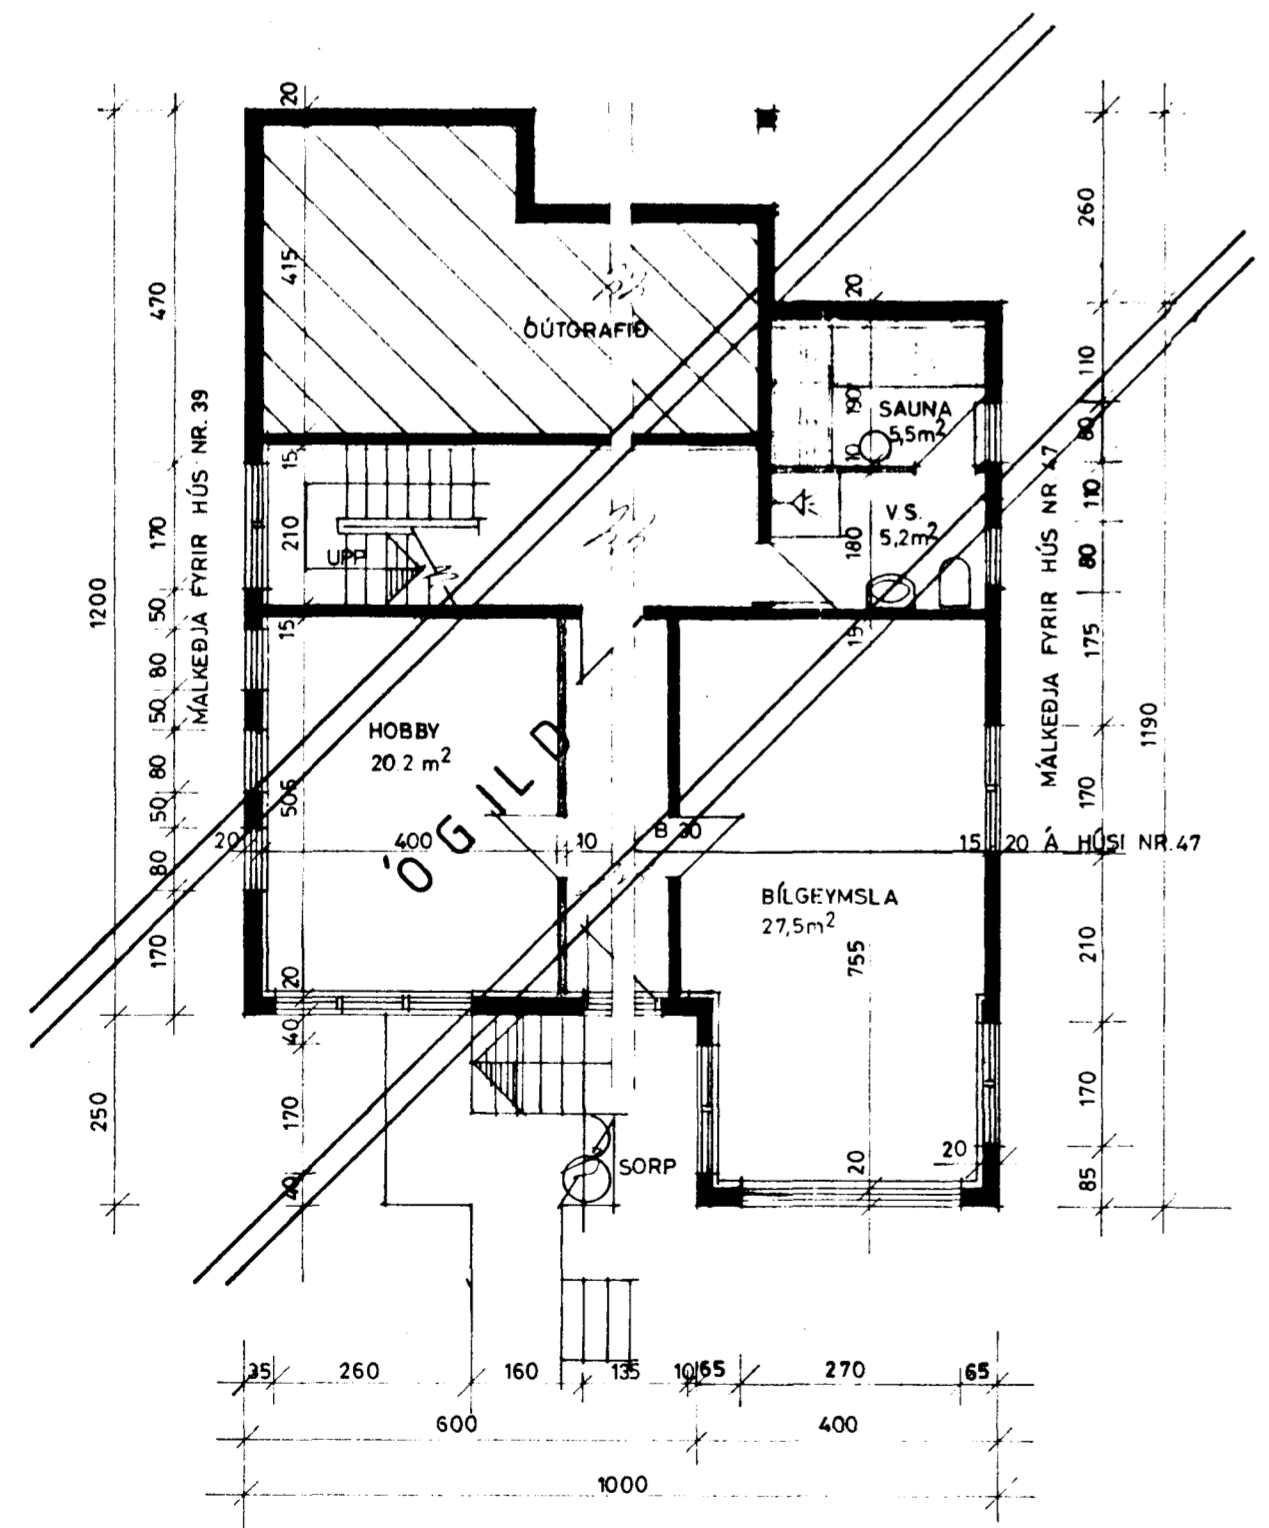

LANGSNIÐ 1:100 HÚS NR. 39

AFSTÖÐUMYND 1:500

GRUNNMYND KJALLARA 1:100

GRUNNMYND EFRI HÆÐA 1:100

STÆRDIR	BR m ²	BR m ³
KJALLARI	87	217
HÆÐ	104	298
EFRI HÆÐ	69	235
ALLS	260m ²	750m ³
NÝTINGARHLUTFALL	0,22	
KÖLNUN:		
MEDALGILDI VEGGJA	1,0 Wm ² C ^o	
PAK	0,3 " "	
NEDSTA PLATA	0,4 " "	