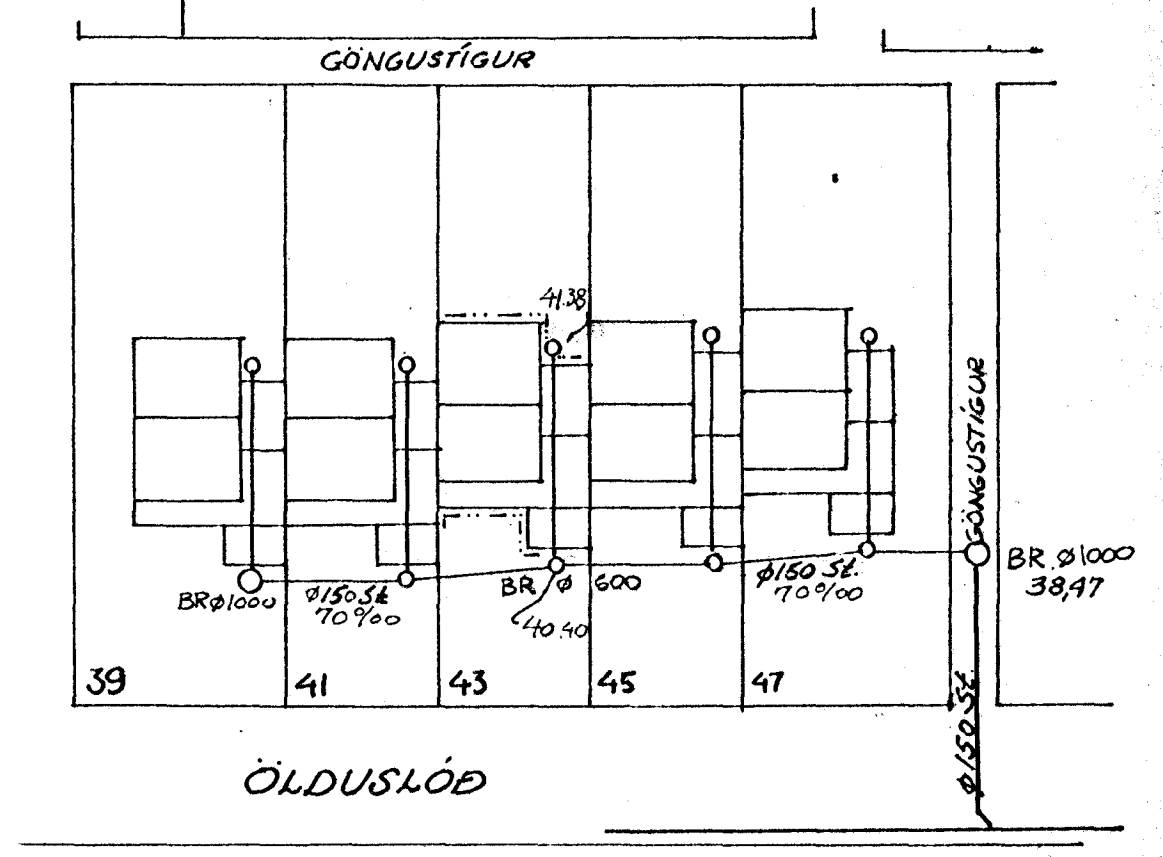

AFSTÖÐUMYND 1:500

ÖLDUSLÓÐ 43
HAFNARFIRÐI
 HAFNARFIRÐI
 JAN. 1982
 FRÆNNISLAGNIR
 GRUNNMYNDIR, STOFNAR
 TEIKNING
 NR. 2.1
 REIKN. *[Signature]*
 TRÚKN. A.E.
 HALDÓR HANNESSON BYGGI VÆRFR.
 GUNNARSSUNDI 10, HAFN. S. 53423