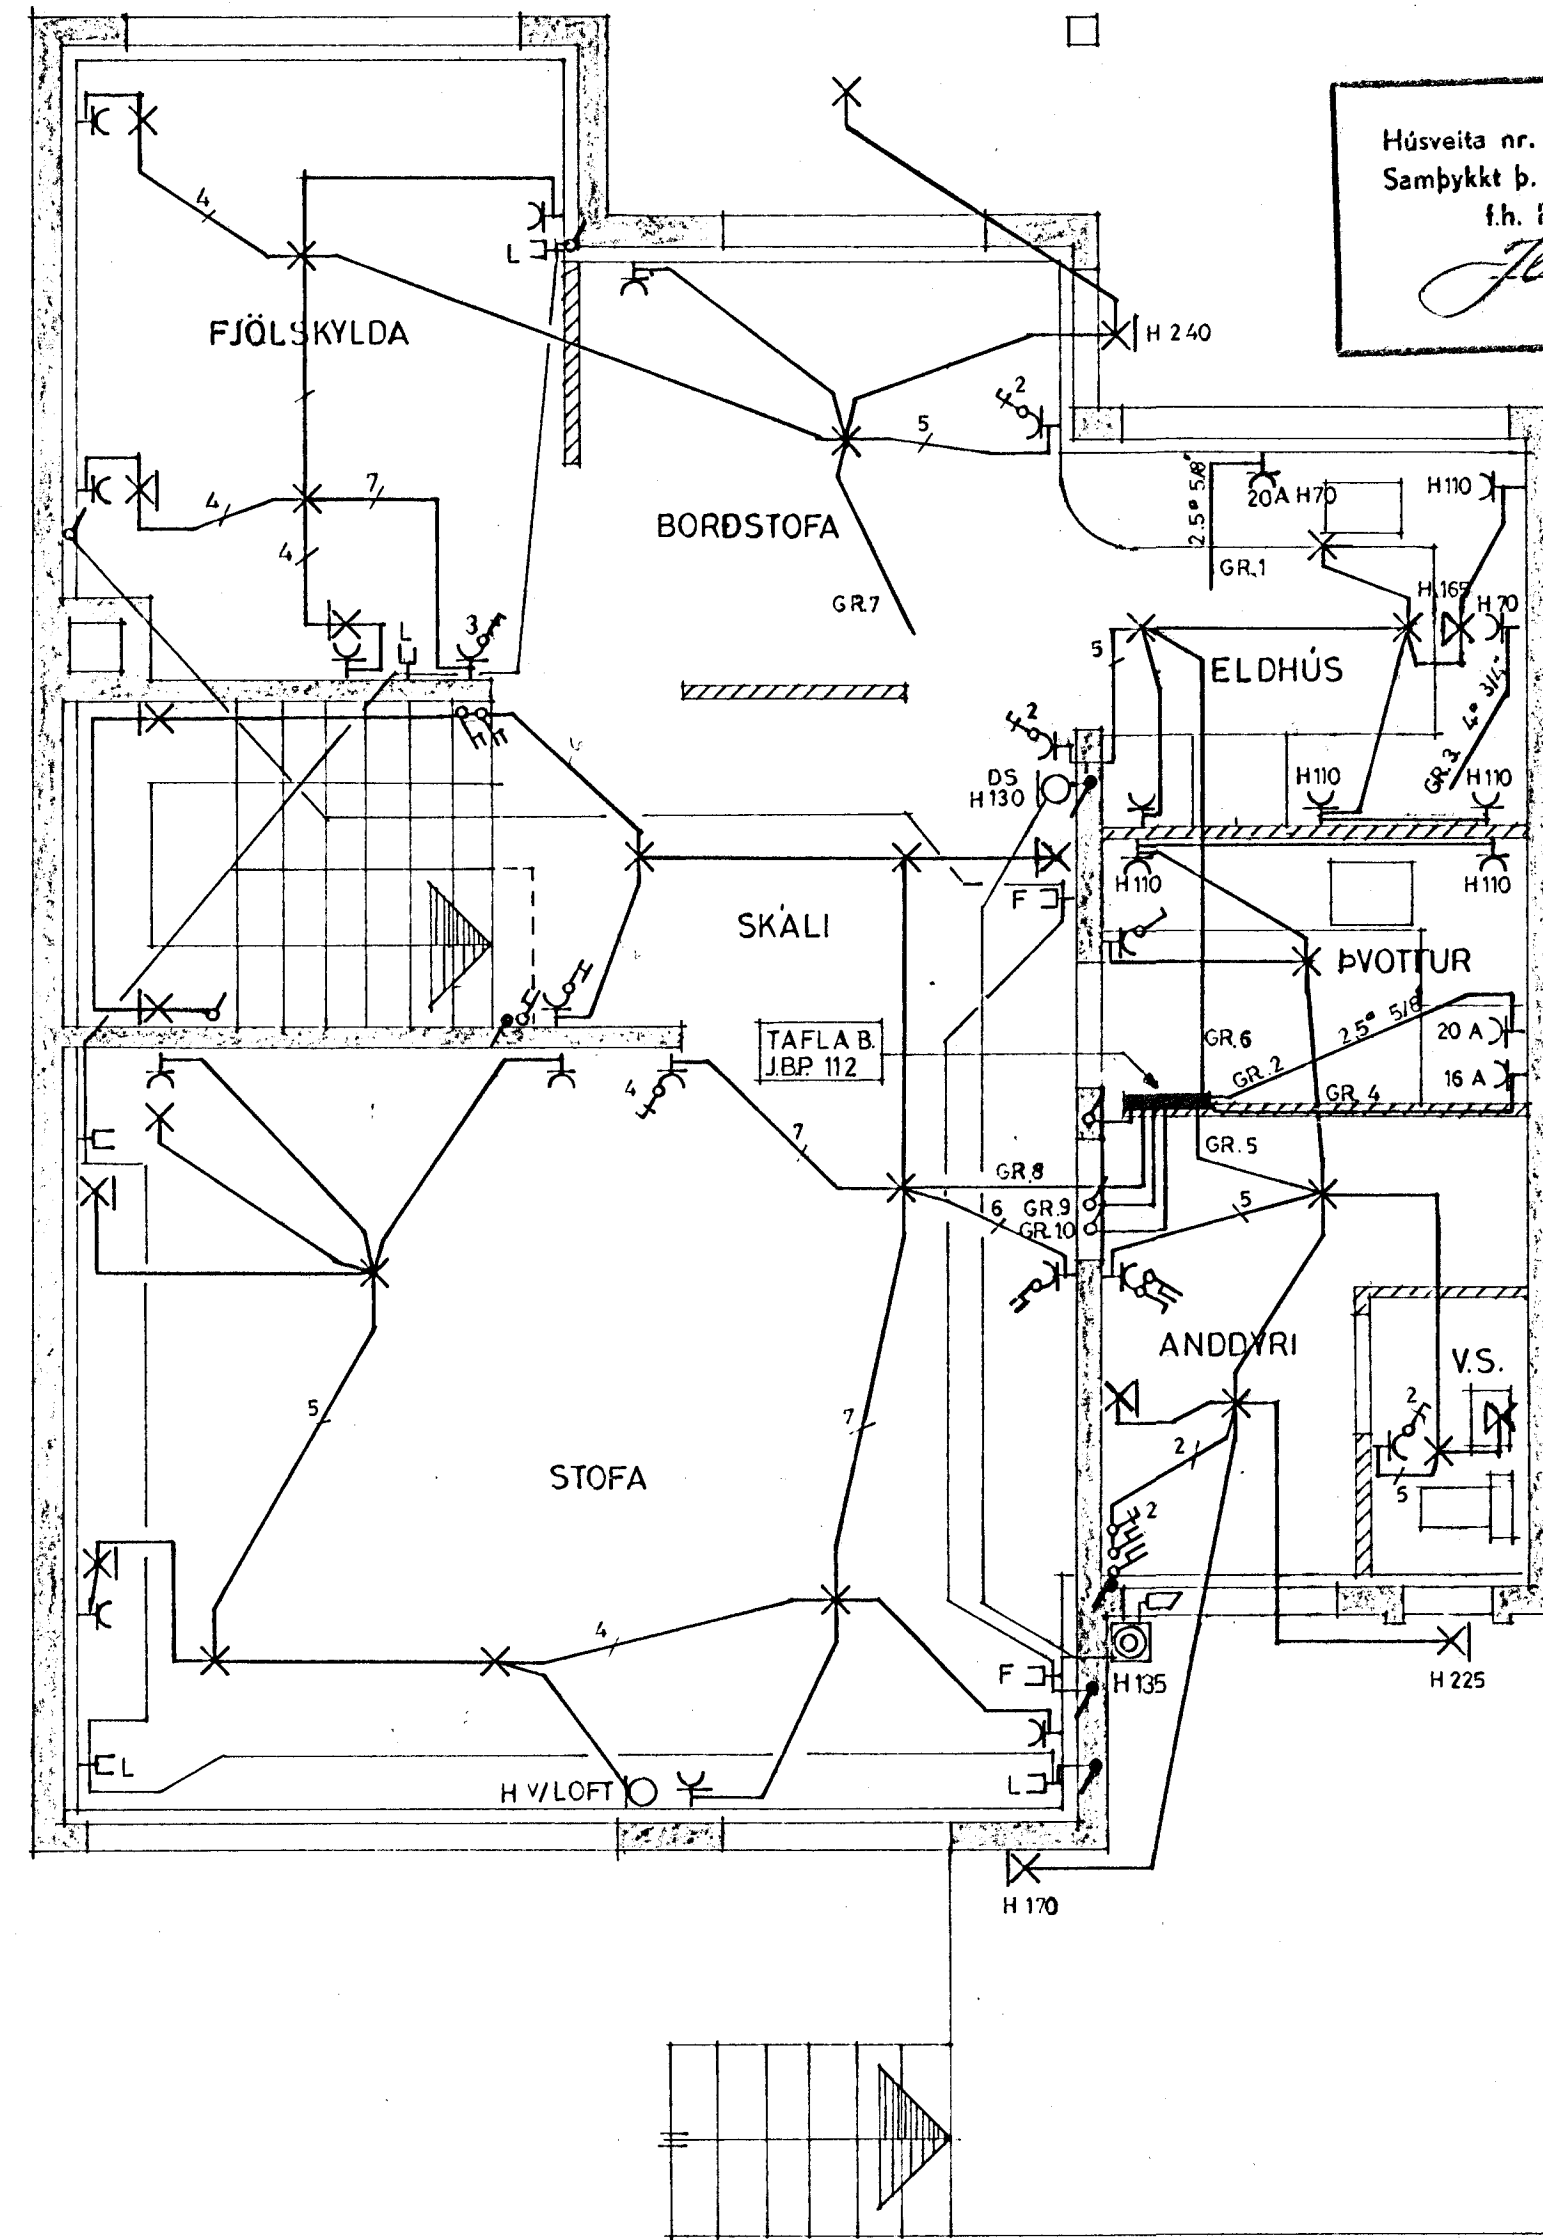

GRUNNMYND KJALLARA 1:50

GRUNNMYND 1. HÆÐAR 1:50

ÖLDUSLÓÐ 43 HAFNARFIRÐI, RADHÚS	HAFNARFIRÐI APRIL '82
RAFLÖGN GRUNNMYNDIR	BL. 1
	MKV. 1:50
<i>Jóns Guð. Snorr</i>	TEIKN. G.G.G.-A.E.