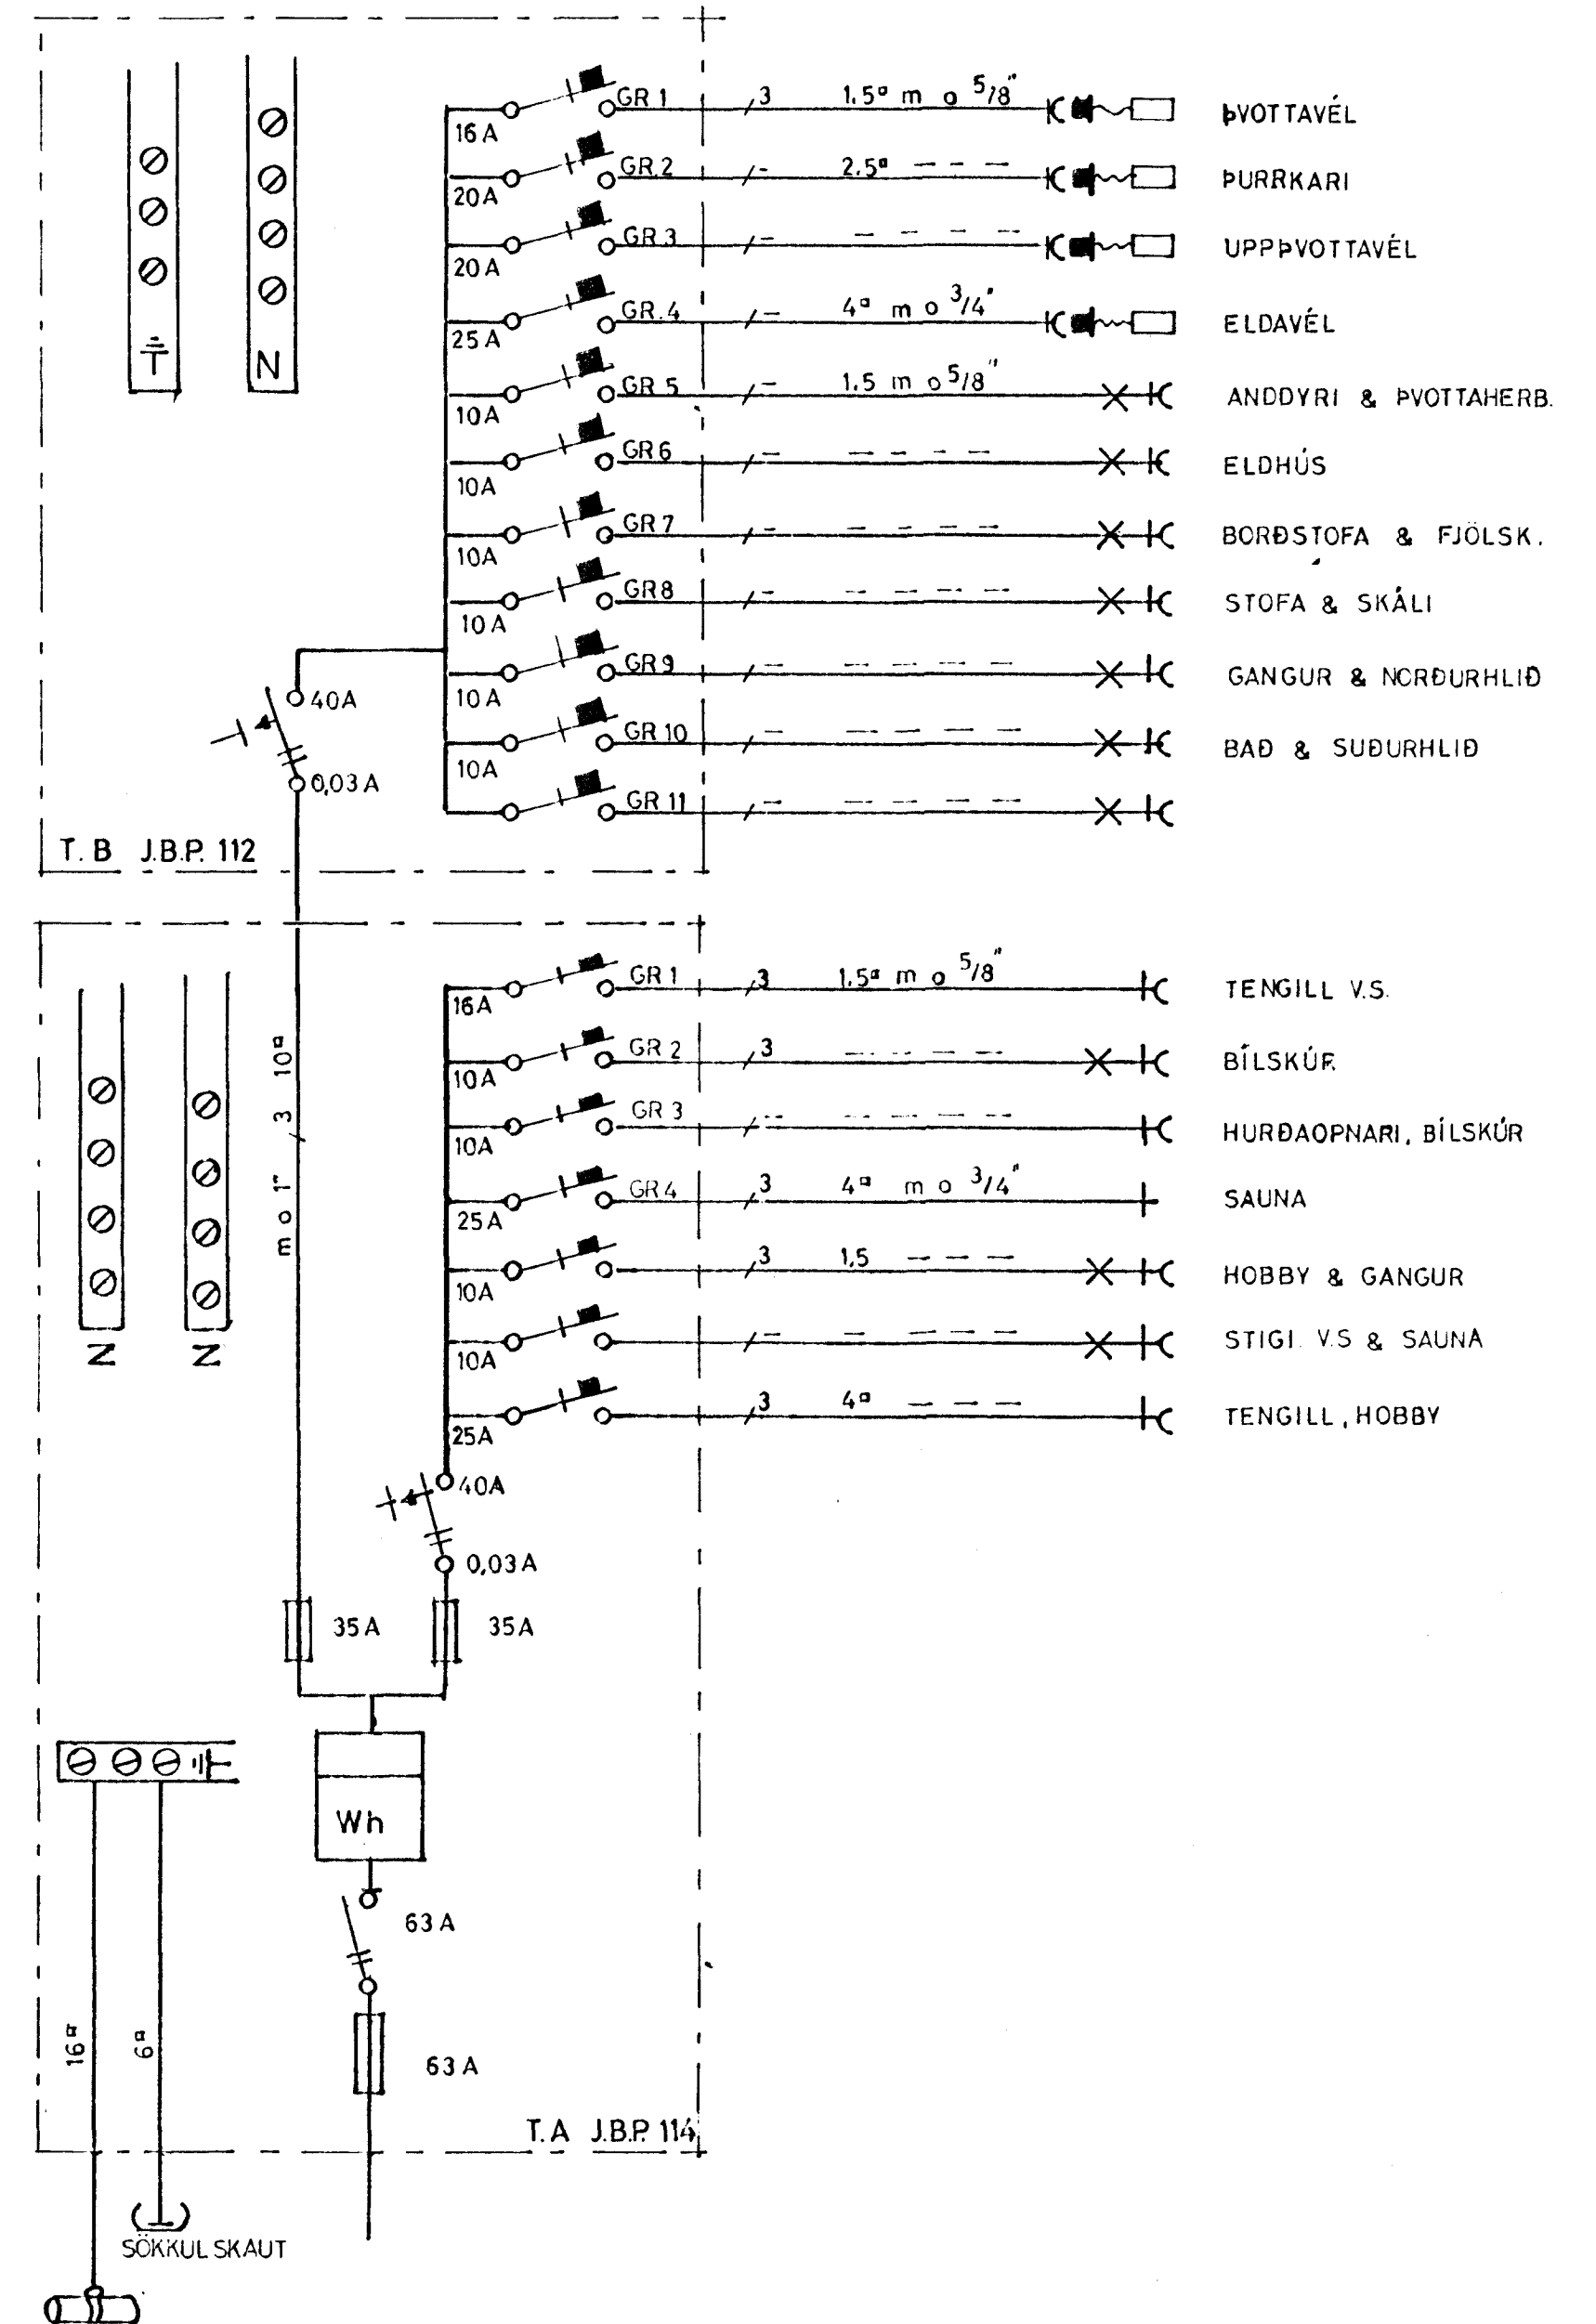

GRUNNMYND 2. HÆÐAR 1:50

SNID 1:100

ÖLDUSLÓÐ

AFSTÖÐUMYND 1:500

SKÝRINGAR:

LAGNIR SKULU VERA HULDAR 5/8" PÍPULAGNIR OG TAUGAR 3x1,5"  
 HÆÐ Á ROFUM SKAL VERA 110 SM.  
 " " TENGLUM OG F. DÖSUM SKAL VERA 20 SM.  
 " " VEGGDÖSUM SKAL VERA 165 SM.  
 ÖLL MÁL ERU MIÐUÐ VIÐ FULLFRAGENGIN GÓLF OG Á MIÐJA DÖS.  
 MÁLSTRAUMUR ROFA OG TENGLA SÉ 10A

NEMA ANNARS SÉ GETIÐ

ÖLDUSLÓÐ 45 HAFNARFIRÐI, RAÐHÚS	HAFNARFIRÐI APRÍL '82
RAFLÖGN	BL. 2
GRUNNMYND, SNID, AFSTÖÐUMYND, EINLÍN UMYND	MKV. 1:50 1:100 - 1:500
<i>Arétar heir Guðmundsson.</i>	TEIKN. GGG.-A.E.