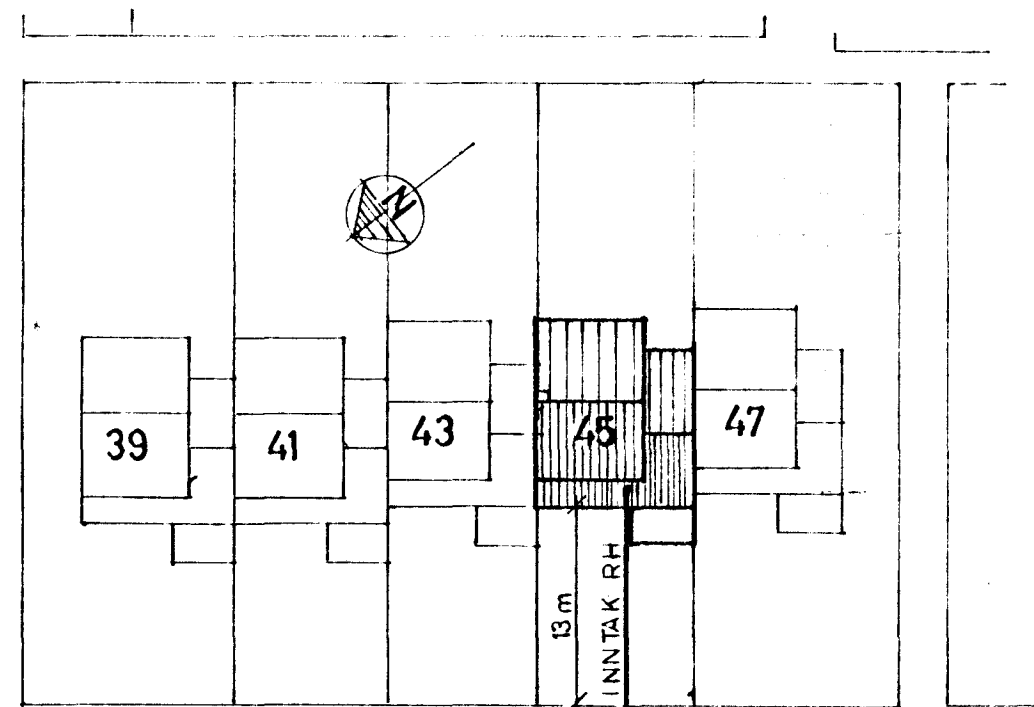

GRUNNMYND 2. HÆÐAR 1:50

SNID 1:100

ÖLDUSLÓÐ

AFSTÖÐUMYND 1:500

SKÝRINGAR:

LAGNIR SKULU VERA HULDAR 5/8" PÍPULAGNIR OG TAUGAR 3x1,5"  
 HÆÐ Á ROFUM SKAL VERA 110 SM.  
 " " TENGLUM OG F. DÖSUM SKAL VERA 20 SM.  
 " " VEGGDÖSUM SKAL VERA 165 SM.  
 ÖLL MÁL ERU MIÐUÐ VIÐ FULLFRAGENGIN GÓLF OG Á MIÐJA DÖS.  
 MÁLSTRAUMUR ROFA OG TENGLA SÉ 10A