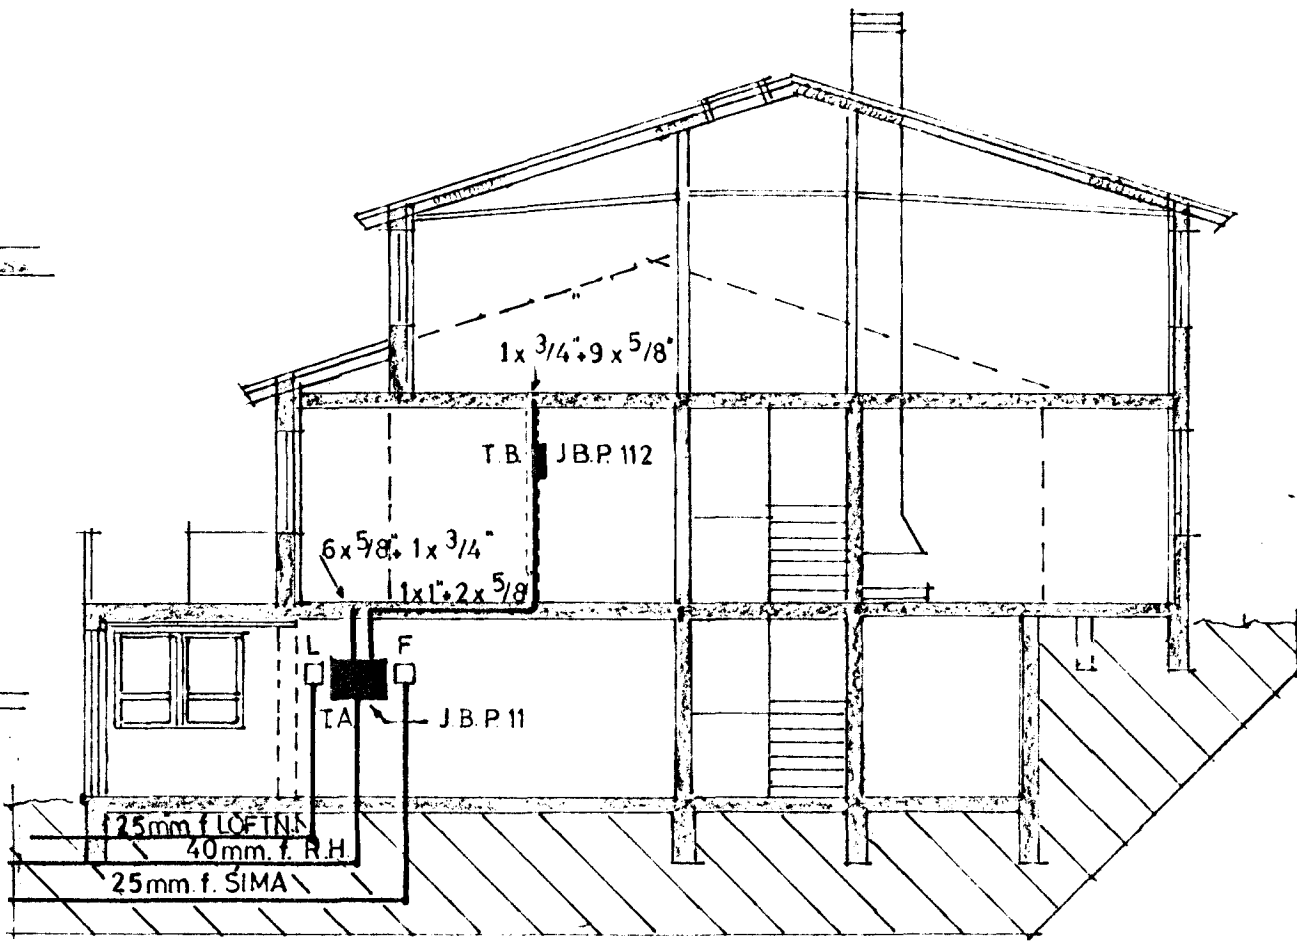

GRUNNMYND 2. HÆÐAR 1:50

SNID 1:100

ÖLDUSLÓÐ

AFSTÖÐUMYND 1:500

SKÝRINGAR:

LAGNIR SKULU VERA HULDAR 5/8" PÍPULAGNIR OG TAUGAR 3x1,5"  
 HÆÐ Á ROFUM SKAL VERA 110 SM.  
 " " TENGLUM OG F. DÖSUM SKAL VERA 20 SM.  
 " " VEGGDÖSUM SKAL VERA 165 SM.  
 ÖLL MÁL ERU MIÐUÐ VIÐ FULLFRAGENGIN GÓLF OG Á MIÐJA DÖS.  
 MÁLSTRAUMUR ROFA OG TENGLA SÉ 10A