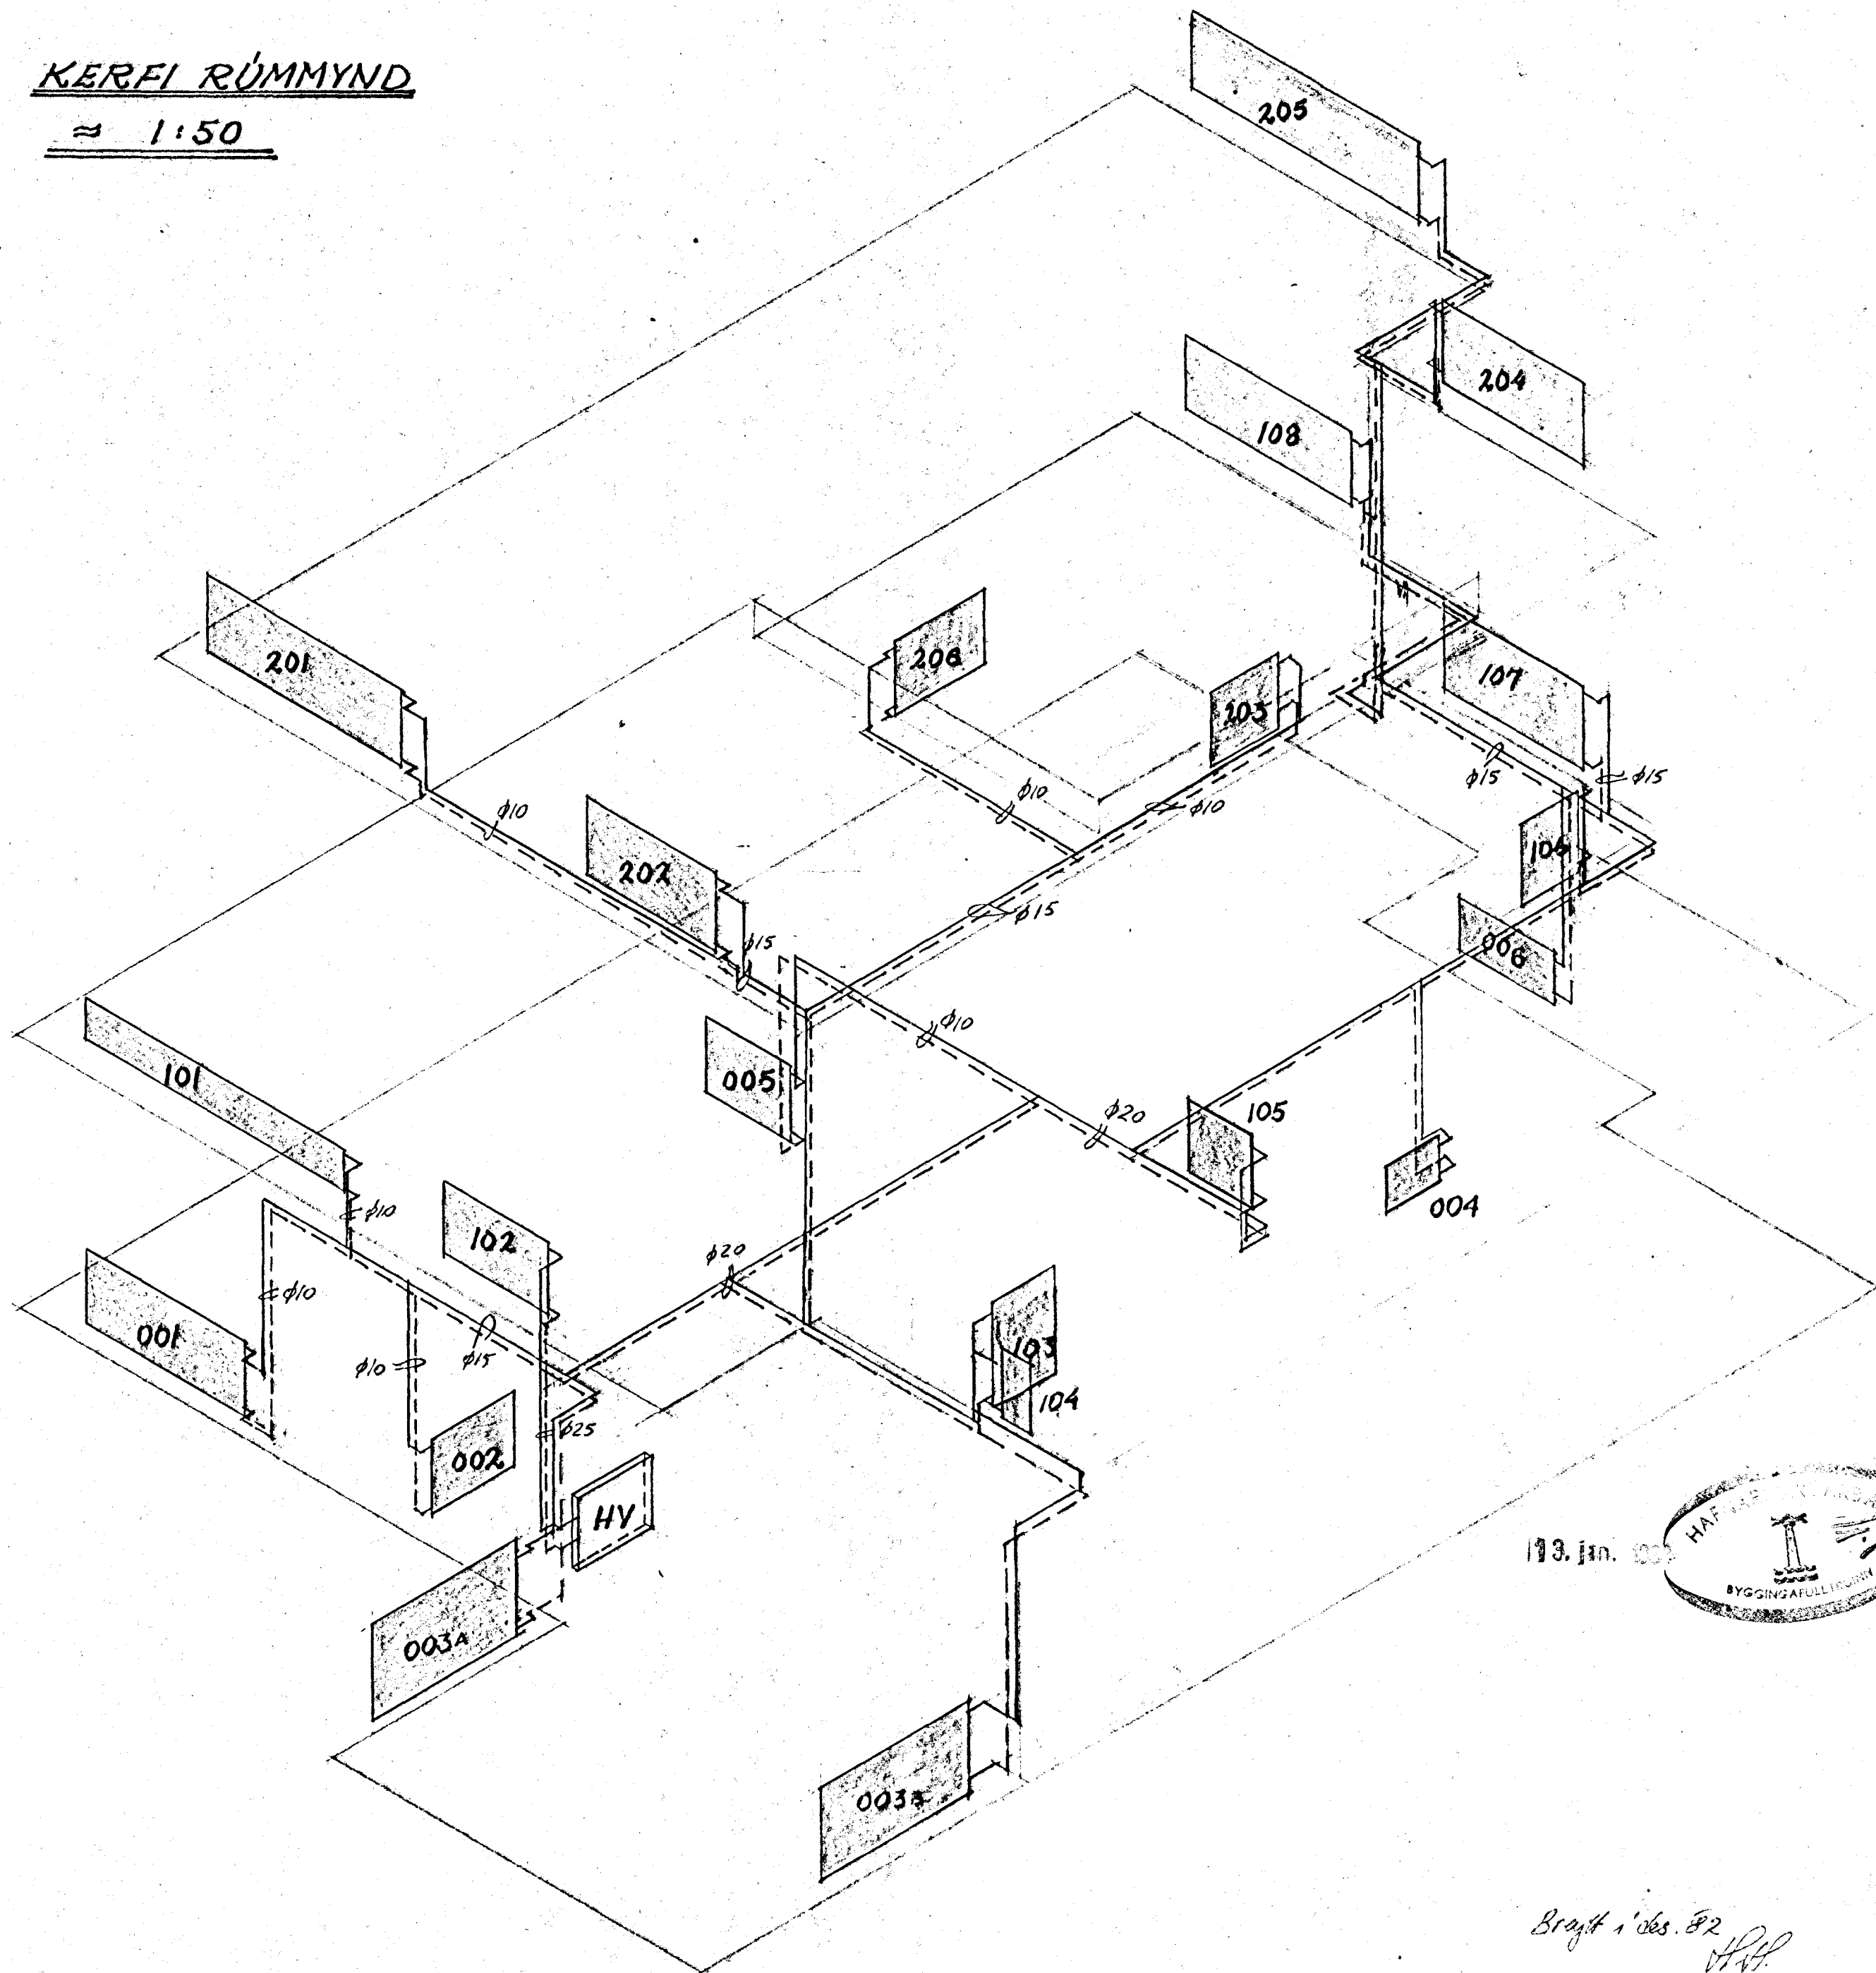

KERFI RÚMMYND
≈ 1:50

13. Jún. 1982

Brætt í des. 82

ÖLDUSLÓÐ 43 HAFNARFIRÐI	HAFNARF. JÚN 1982.
HITALAGNIR RÚMMYND	TEIKNING NR. 4.3. REIKN. HAF. TEIKN. 58.
HALDÓR HANNESSON BYGG. VERKFR. GUNNARSSUNDI 10 HAFN. S. 53423.	