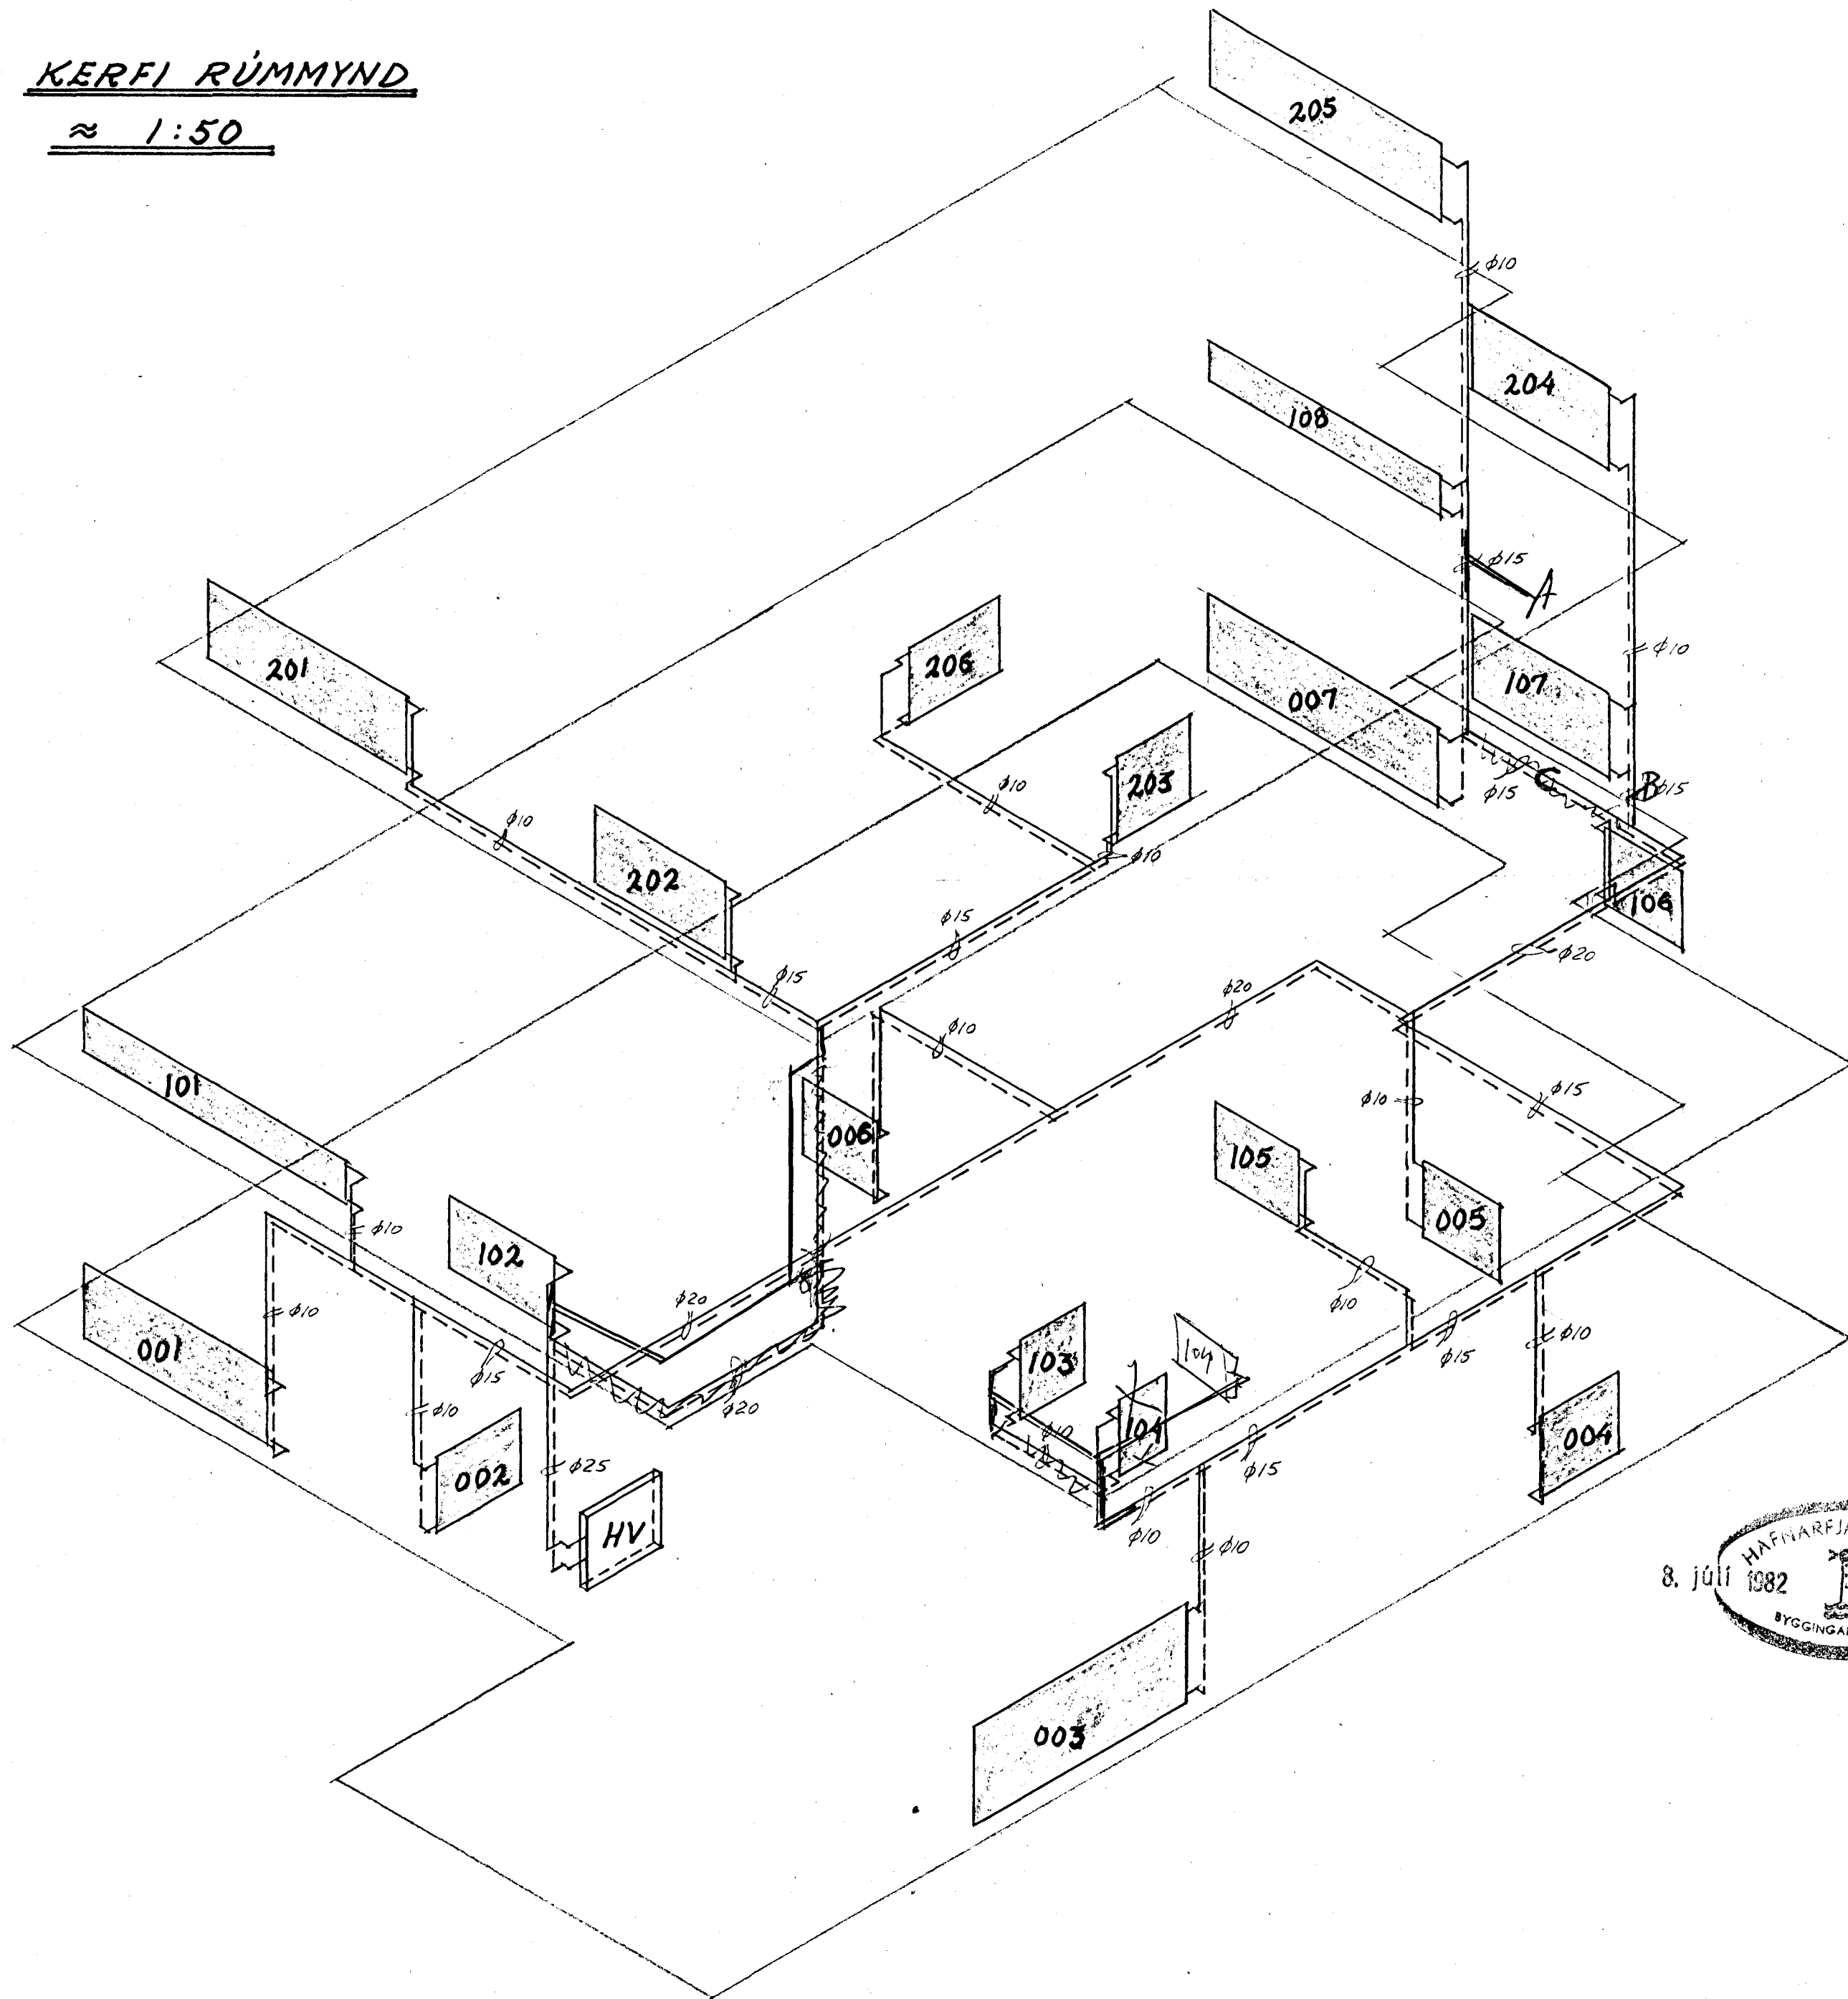

KERFI RÚMMYND

≈ 1:50

ÖLDUSLÓÐ 47 HAFNARFIRÐI	HAFNARF. JÚNÍ 1982.
HITALAGNIR RÚMMYND	TEIKNING NR. 4.2. REIKN. <i>[Signature]</i> TEIKN. <i>[Signature]</i>
HALLDÓR HANNESSON BYGG. VERKFR. GUNNARSSUNDI 10 HAFN. S. 53423.	