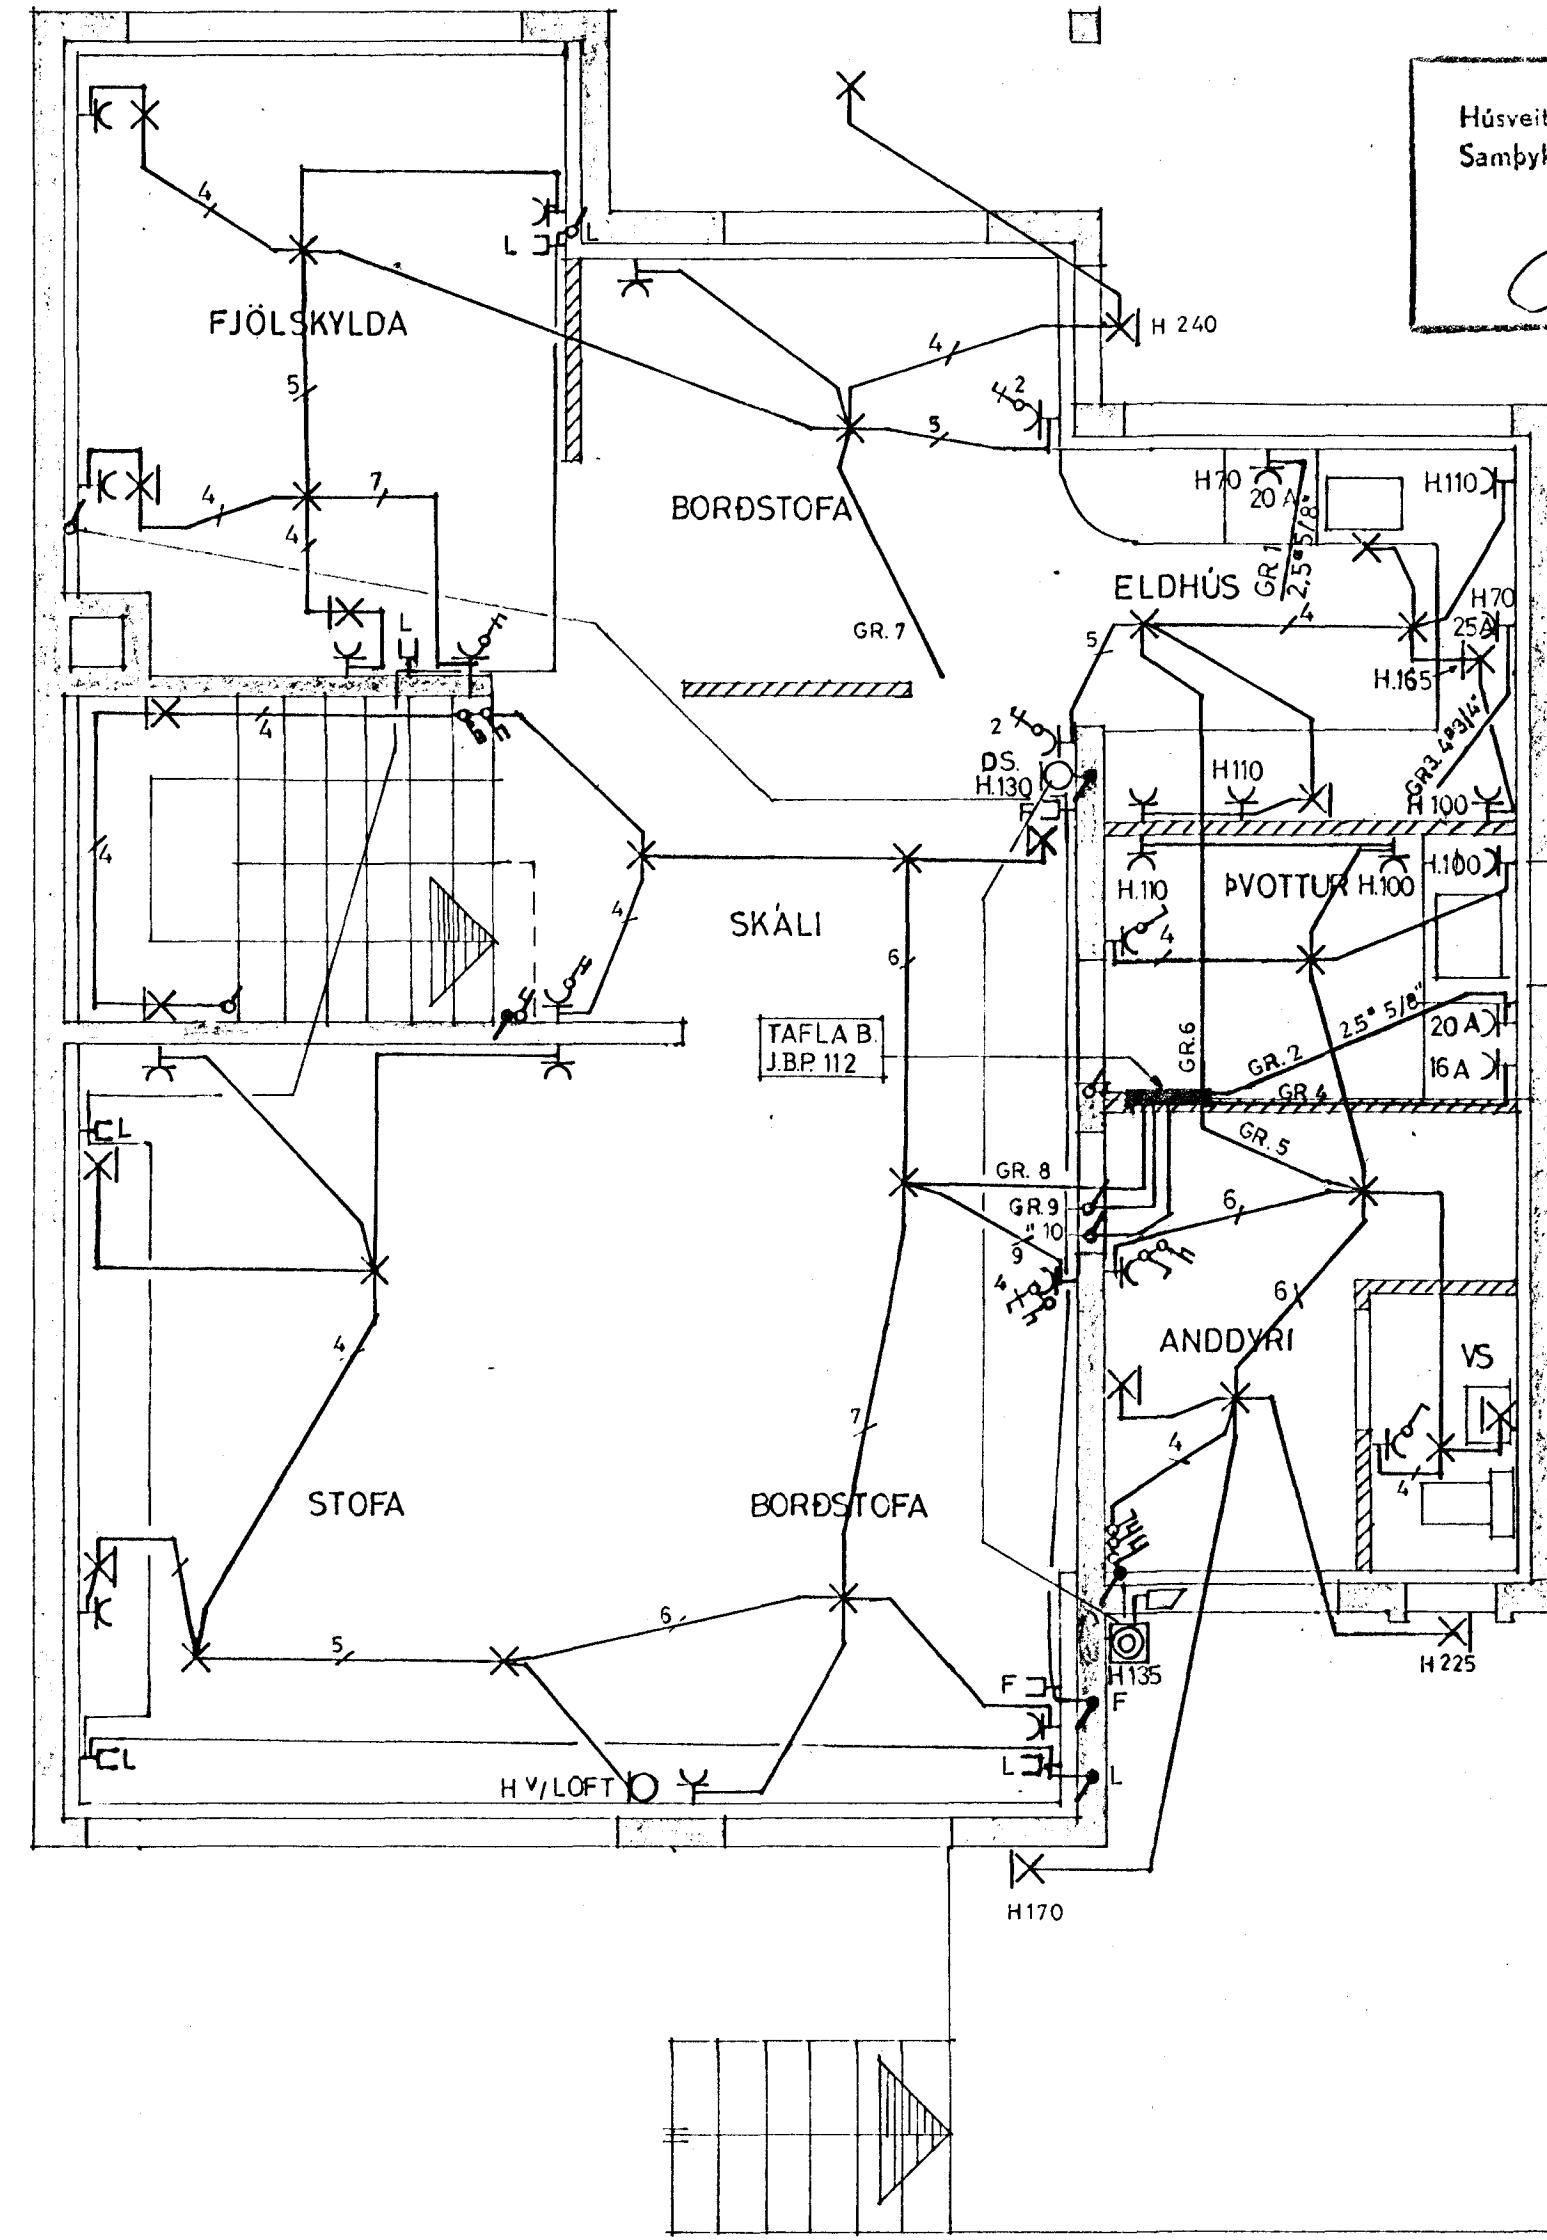

GRUNNMYND KJALLARA 1:50

GRUNNMYND ADALHÆÐAR 1:50

Húsvéita nr. 2843 Teikning nr. 2090
 Samþykkt þ. 26.10.1982
 í.h. RAFVEITU HAFNARFJARDAR
Jeno Guðma
 Eftirlitsmaður raflagna

Ívottun samþykkt 25.10.1982
 í.h. RAFVEITU HAFNARFJARDAR
 Filbert Kristjánsson