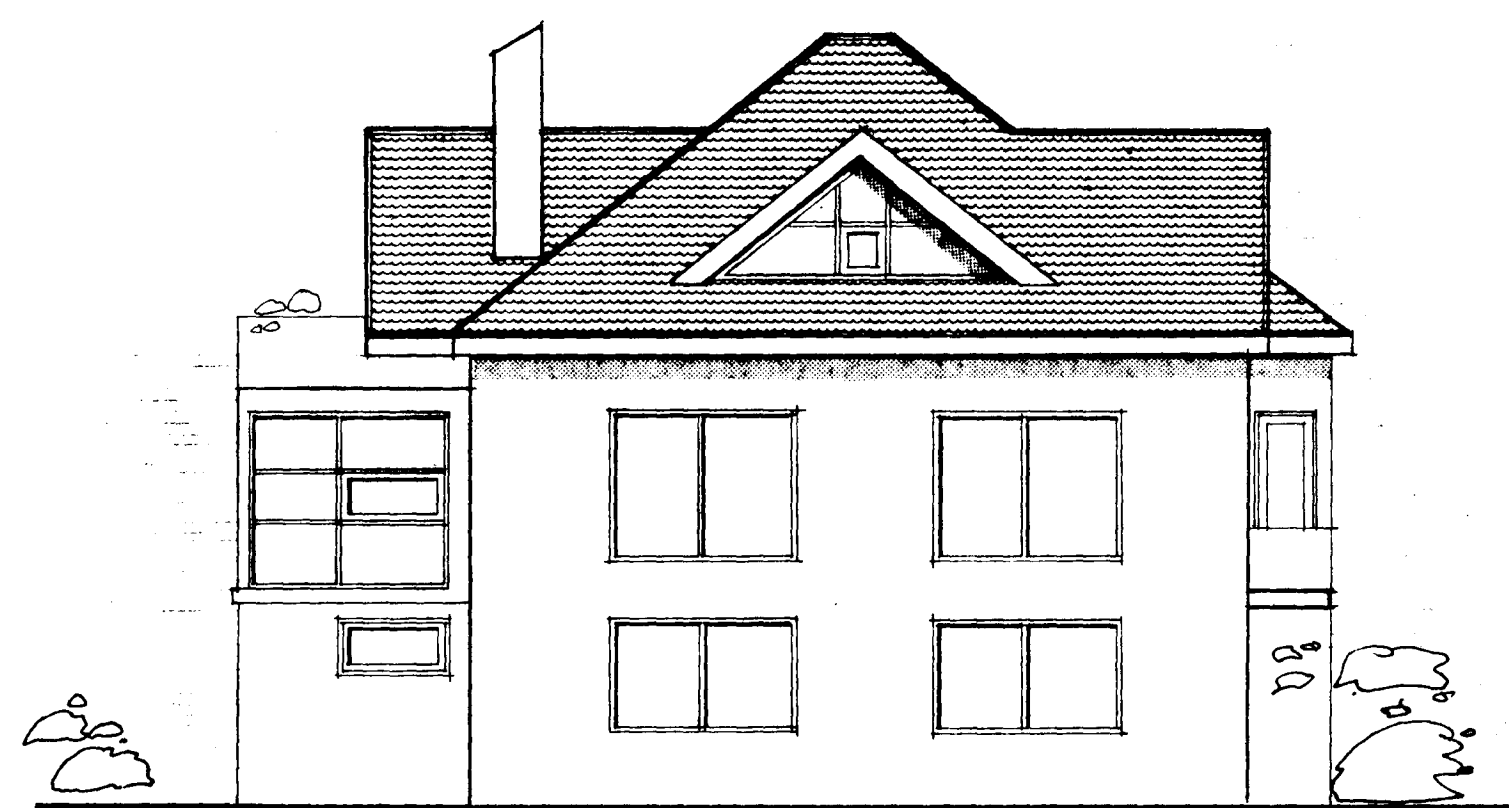

Samb. Mt á landi byrðinga-  
 nefnitar p. 28/8 1985  
 BYGGINGAFLUTRÁÐIN  
 Í HAFNARDEGI  
*Flóvinnur Flóvinnur*

Ganga skal frá opnu  
 öldstæði í samræði við  
 slökkviliðsstjóra

götuhlid

nordvestur

sudvestur

sudaustur

ölduslód 48  
 rishoed útlitsmyndir

1:100  
 ág. '85

02

gudm. gumnlaugsson arkitekt fai  
 teiknistofa barónsstíg 5 s: 29640

*Gudm. Gumnlaugsson*