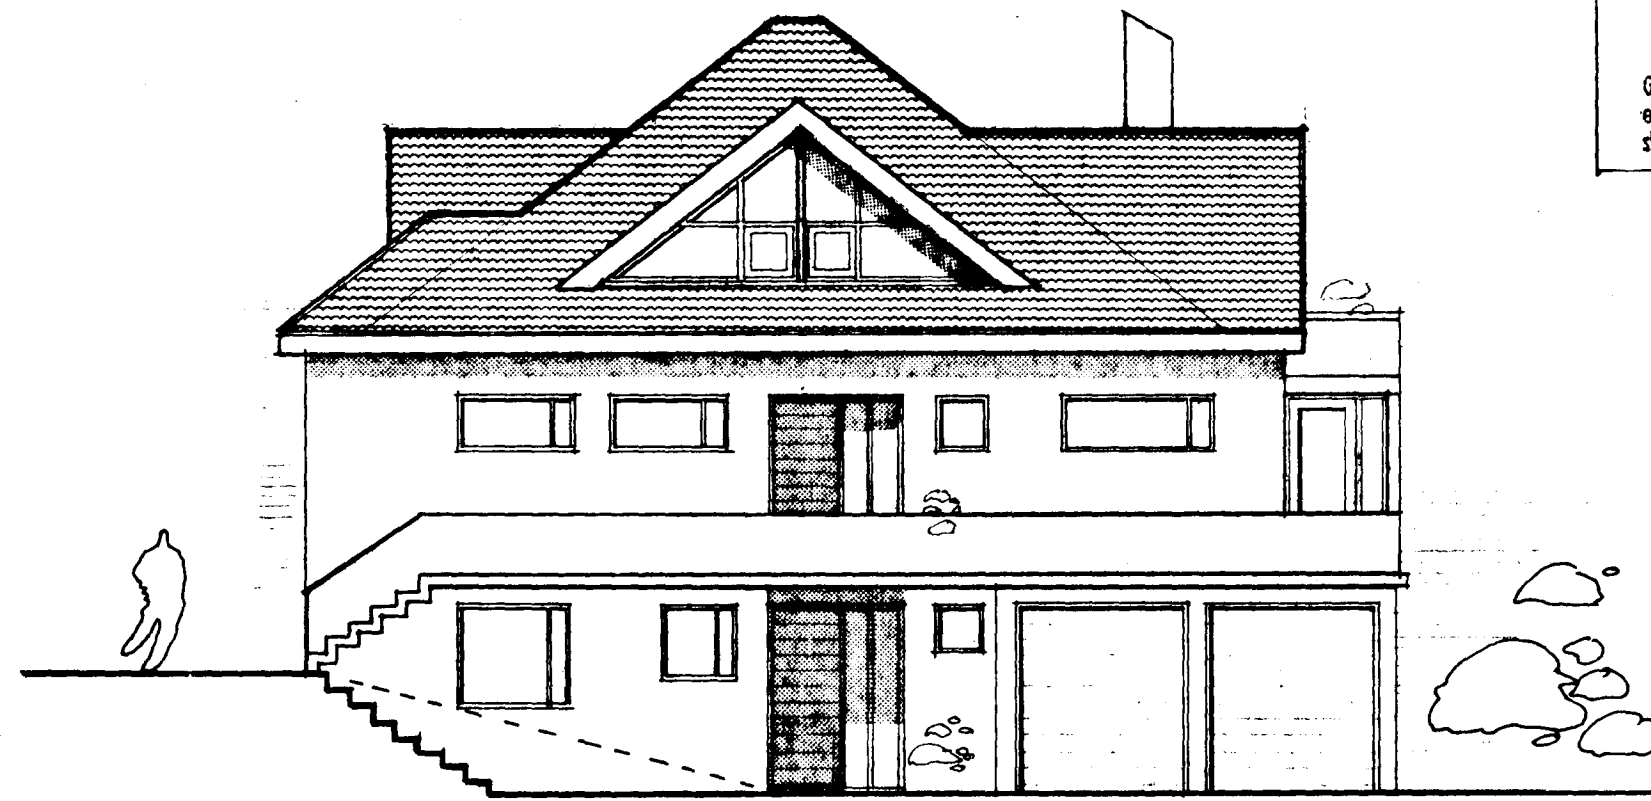

Samb. Mt á landi byrðinga-  
 nefnitar p. 28/8 1985  
 BYGGINGAFLUTRÁÐIN  
 Í HAFNARDEGI  
*Flóvinnur Flóvinnur*

Ganga skal frá opnu  
 öldstæði í samræði við  
 slökkviliðsstjóra

götuhlid

nordvestur

sudvestur

sudaustur

ölduslód 48  
 rishoed útlitsmyndir

1:100  
 ág. '85

02

gudm. gumnlaugsson arkitekt fai  
 teiknistofa barónsstíg 5 s: 29640

*Gudm. Gumnlaugsson*