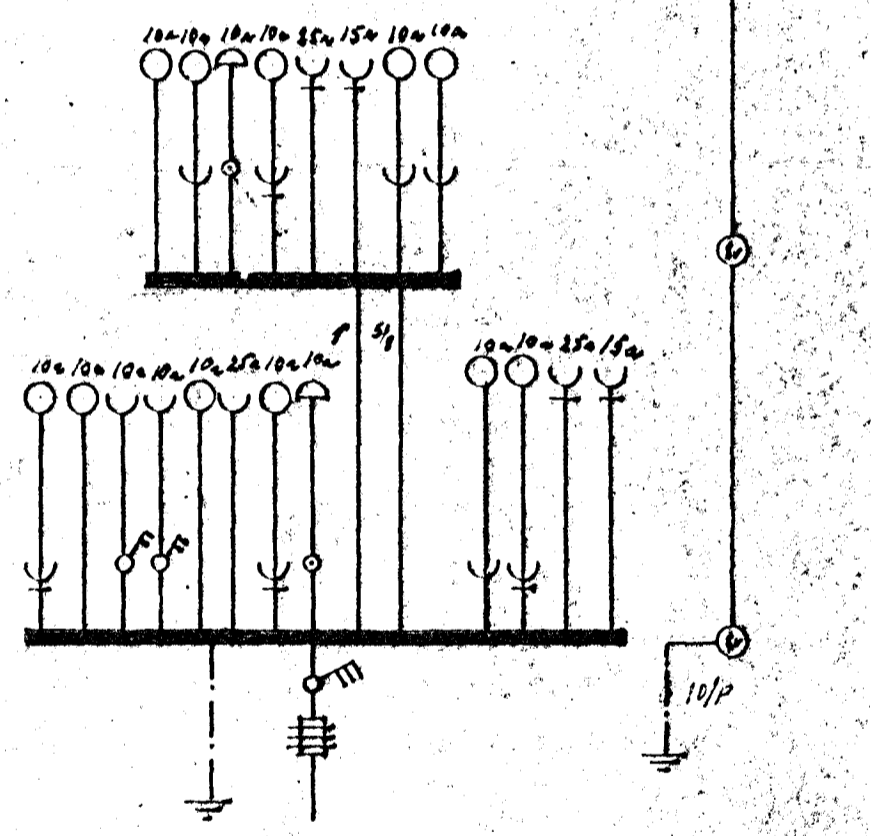

Ölduslóð

Inntök samþykkt 8.11. 1965

E. RAÞVEITU HAFNARFJÁRDAR  
 Elfráttamaður raflögn

Ölduslóð 48  
 Raflögn  
 Mkv. 1:50  
 Hatnart. í Sept 65  
 Þau. Nígn. Einn