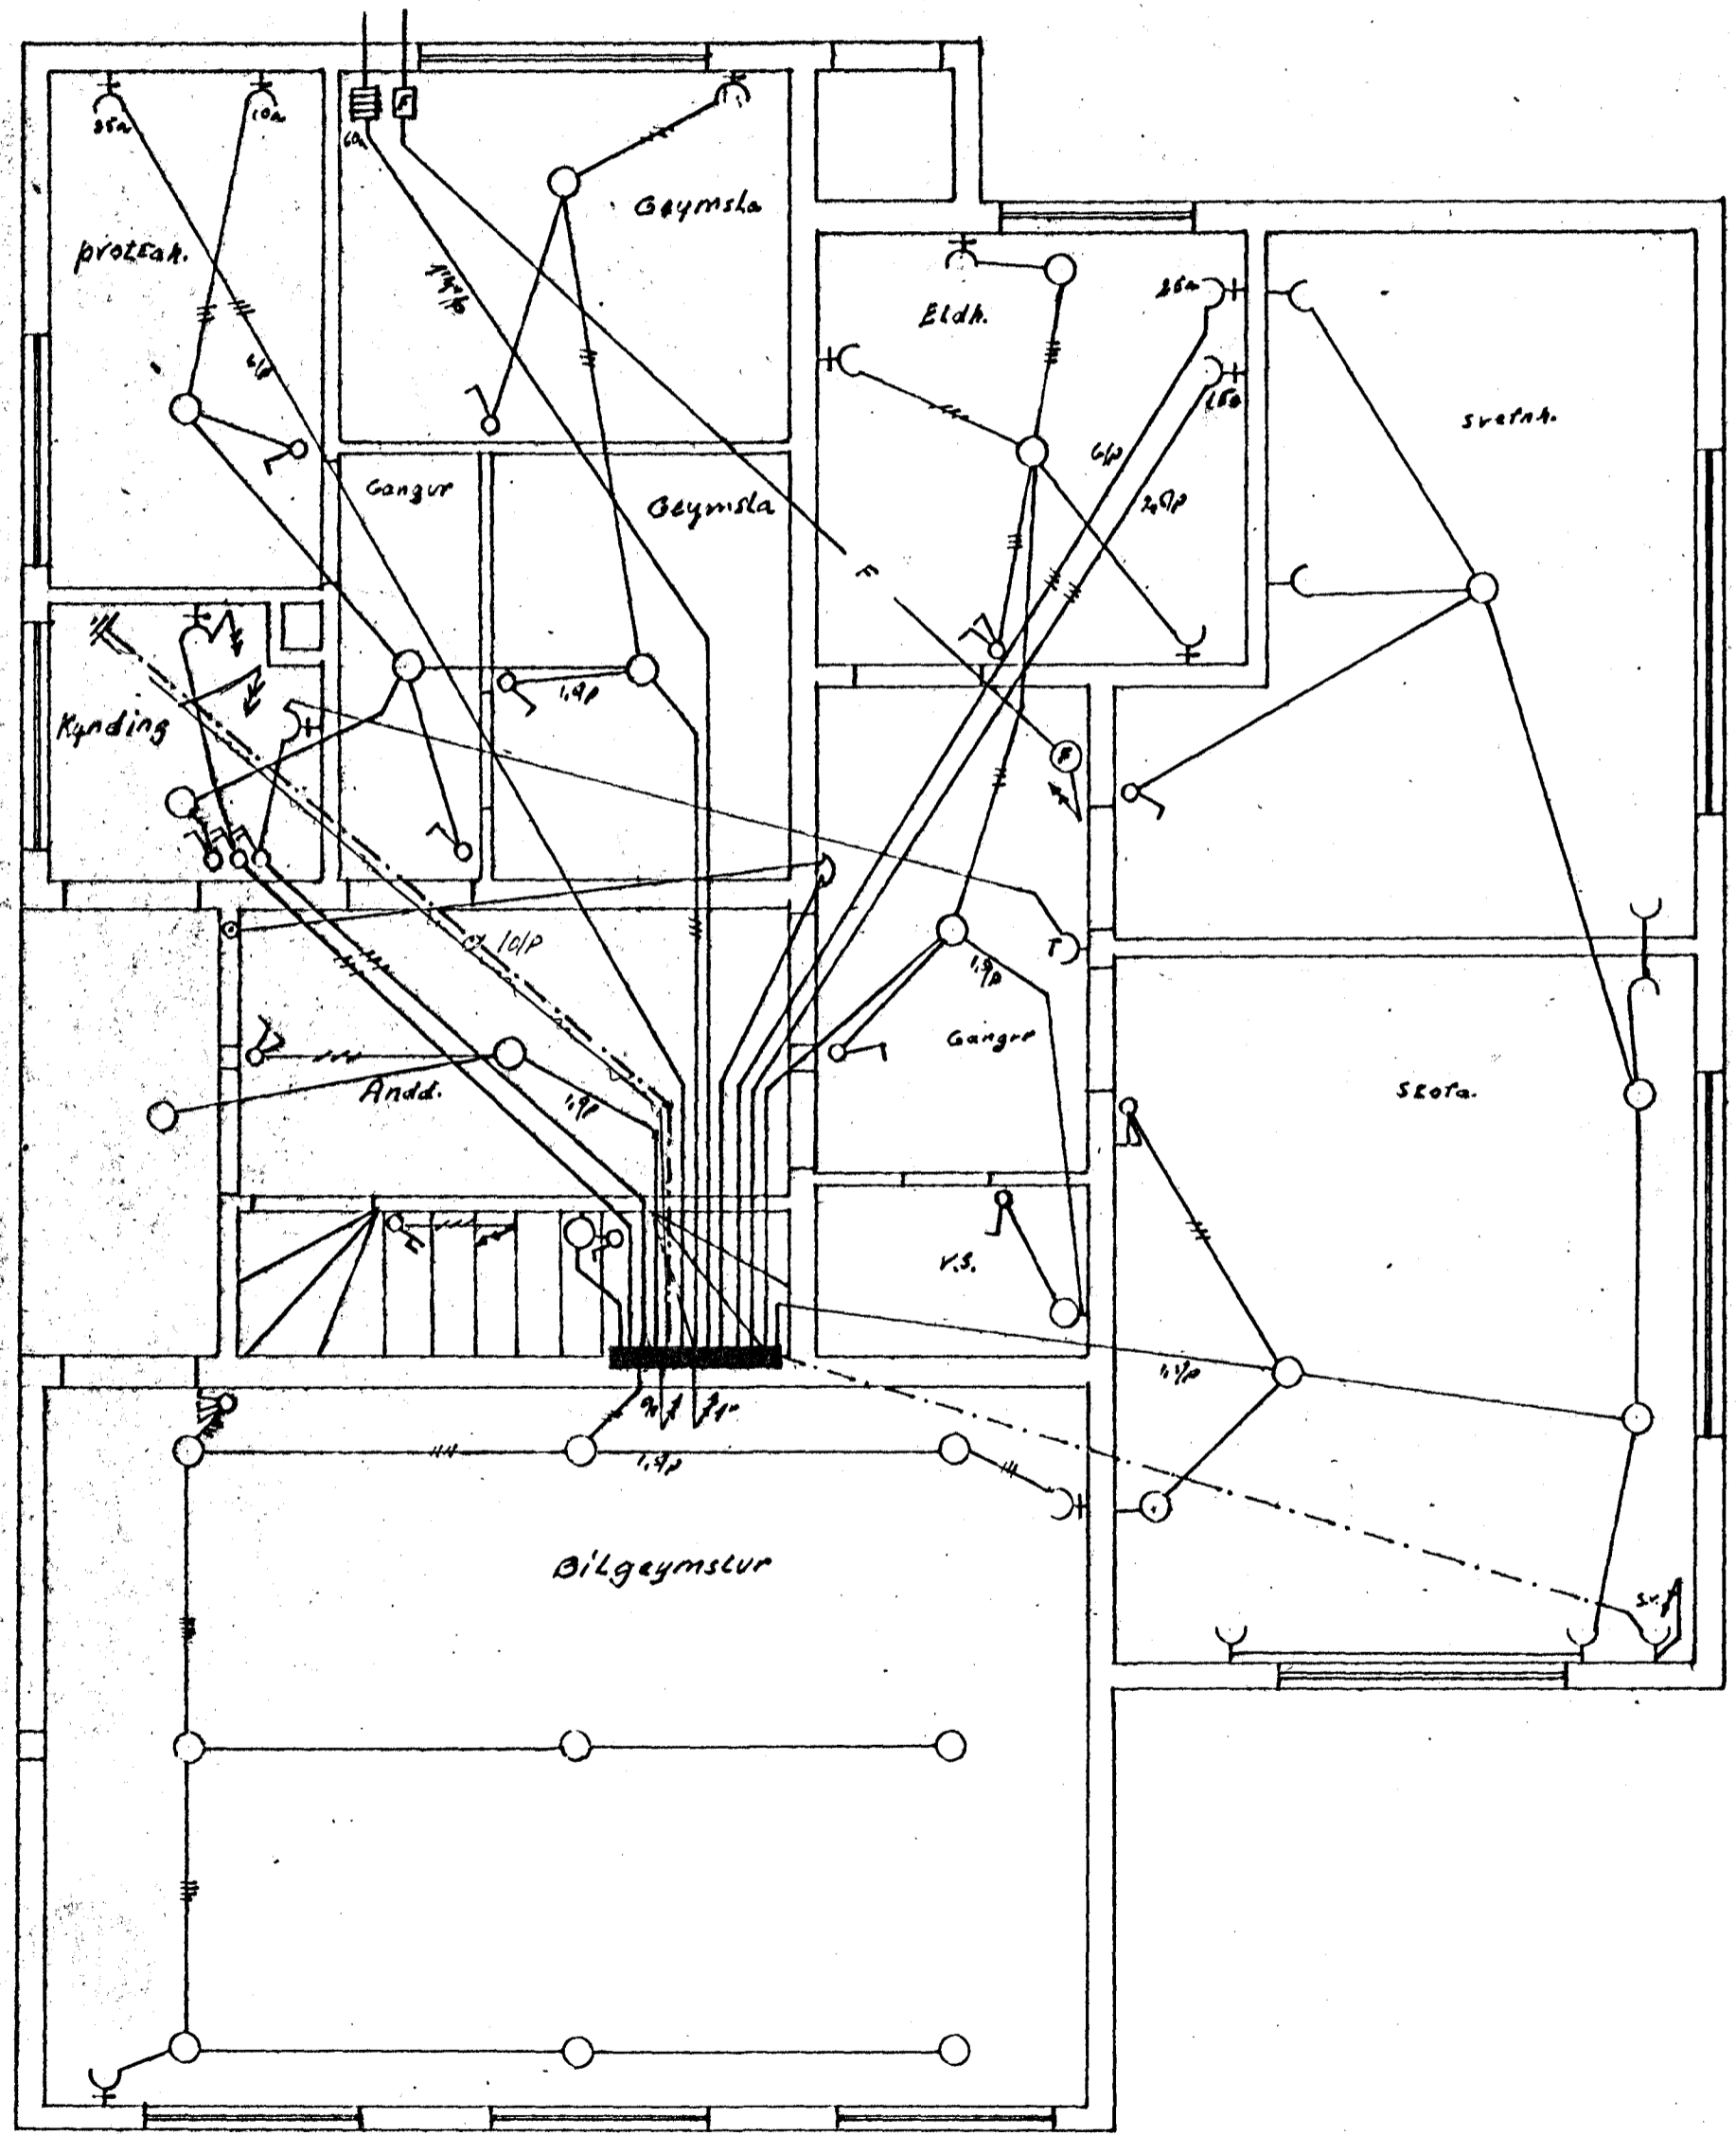

Ölduslóð

Inntök samþykkt 8.11. 1965

E. RAÞVEITU HAFNARFJÁRDAR  
 Elfráttamaður raflögn

Ölduslóð 48  
 Raflögn  
 Mkv. 1:50  
 Hatnart. í Sept 65  
 Þau. Nígn. Einn