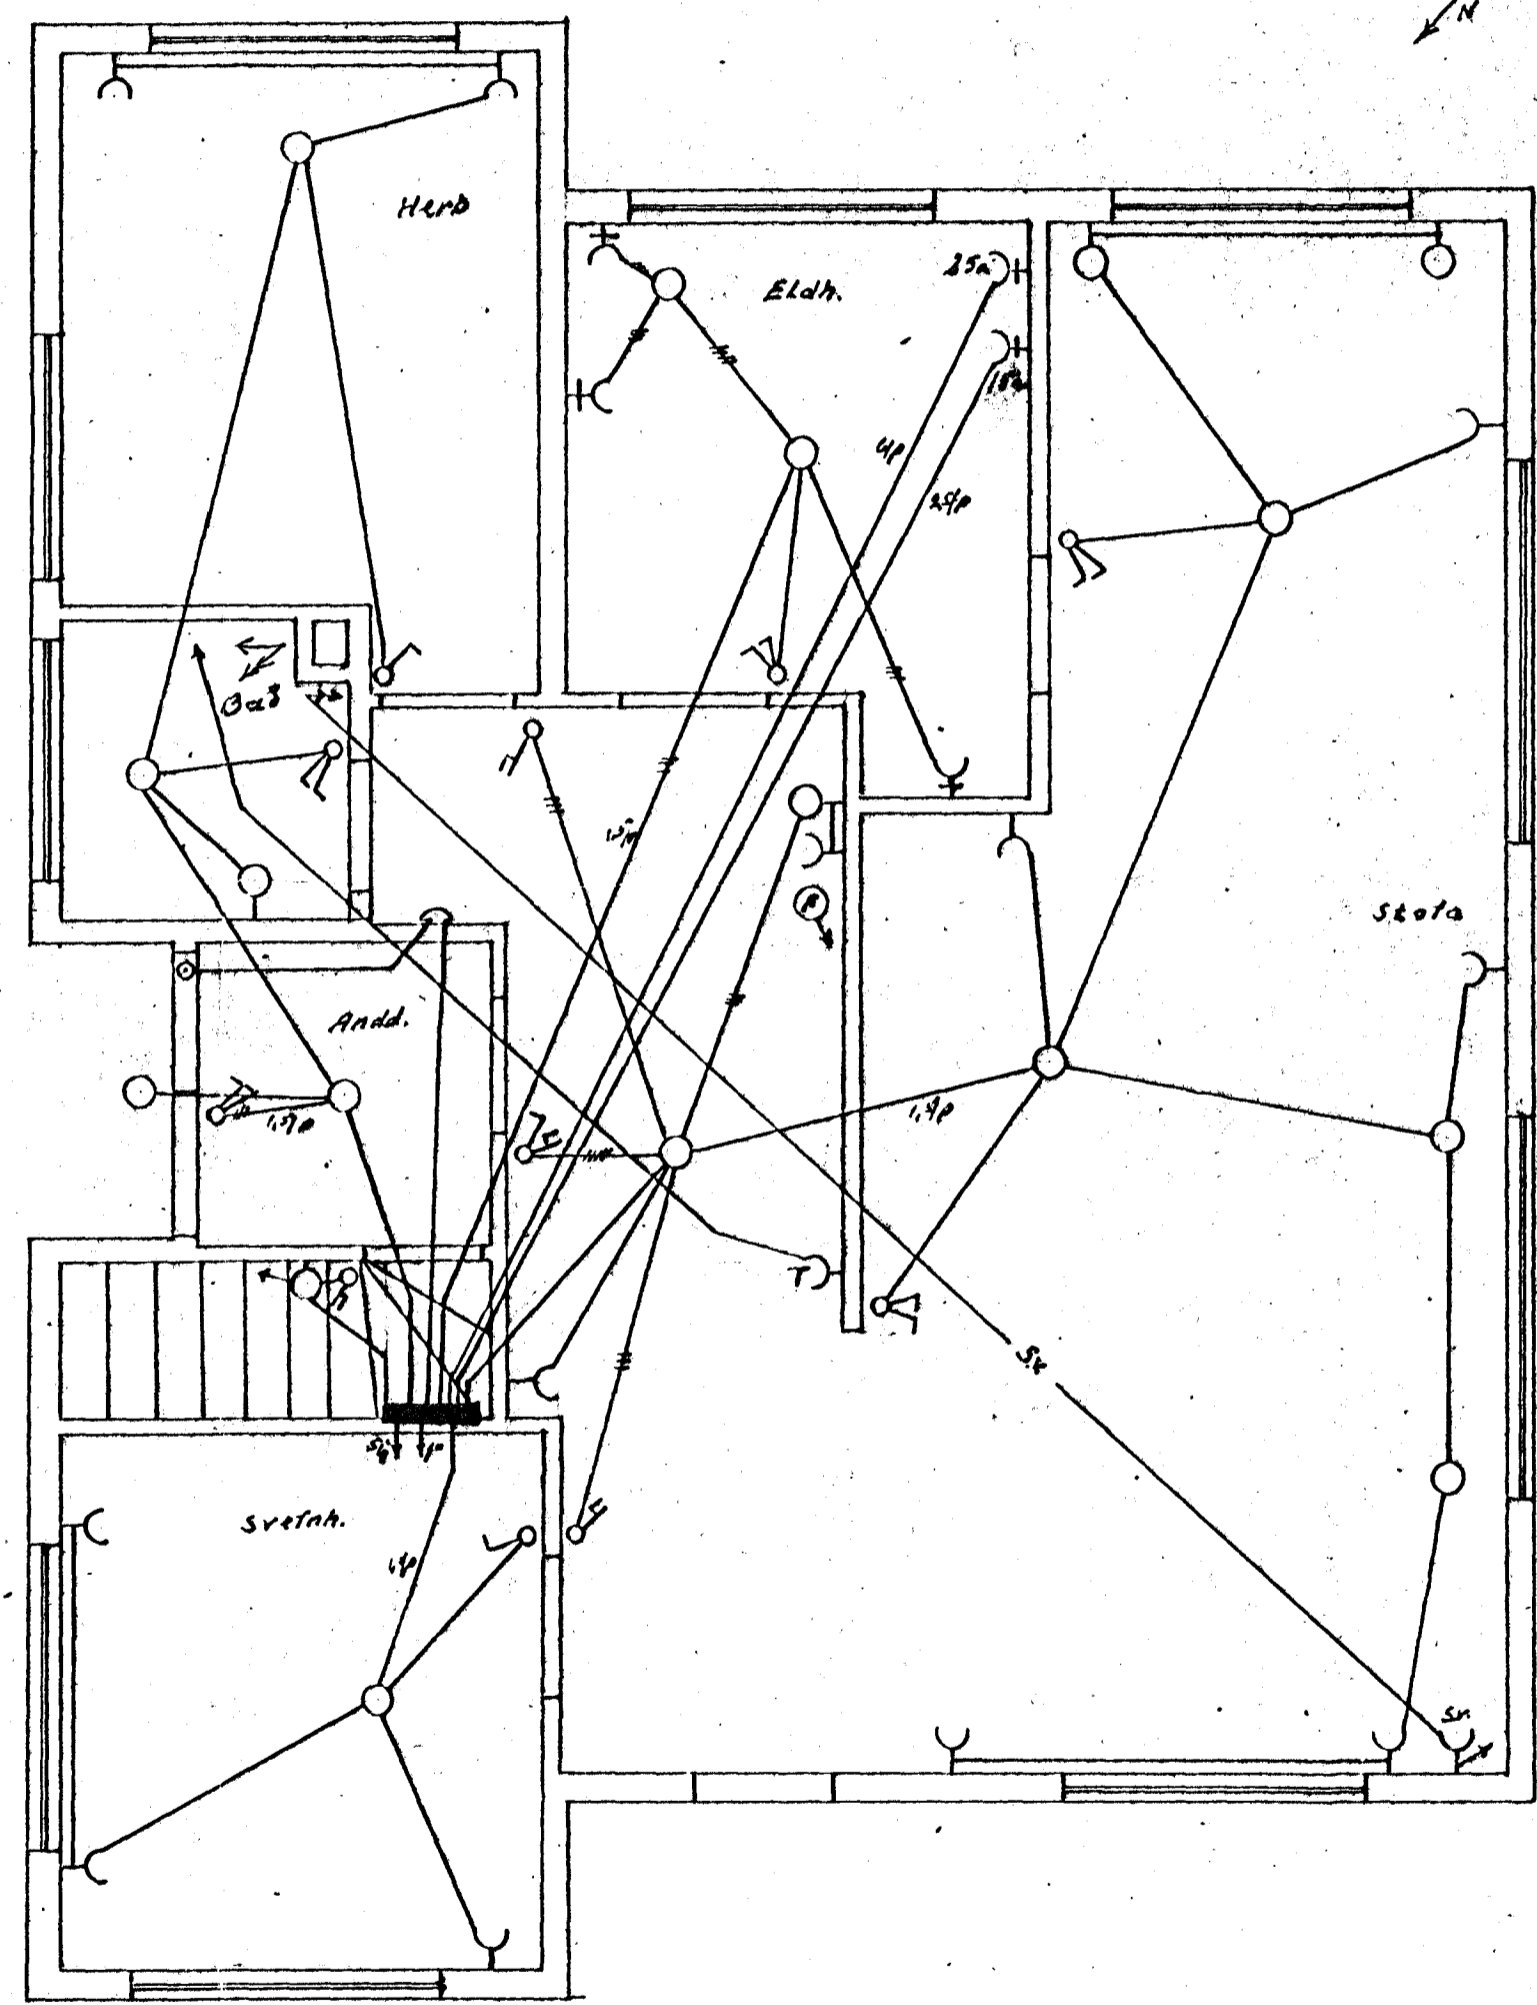

Ölduslóð

Inntök samþykkt 8.11. 1965

E. RAÞVEITU HAFNARFJÁRDAR  
 Elfráttamaður raflögn

Ölduslóð 48  
 Raflögn  
 Mkv. 1:50  
 Hatnart. í Sept 65  
 Þau. Nígn. Einn