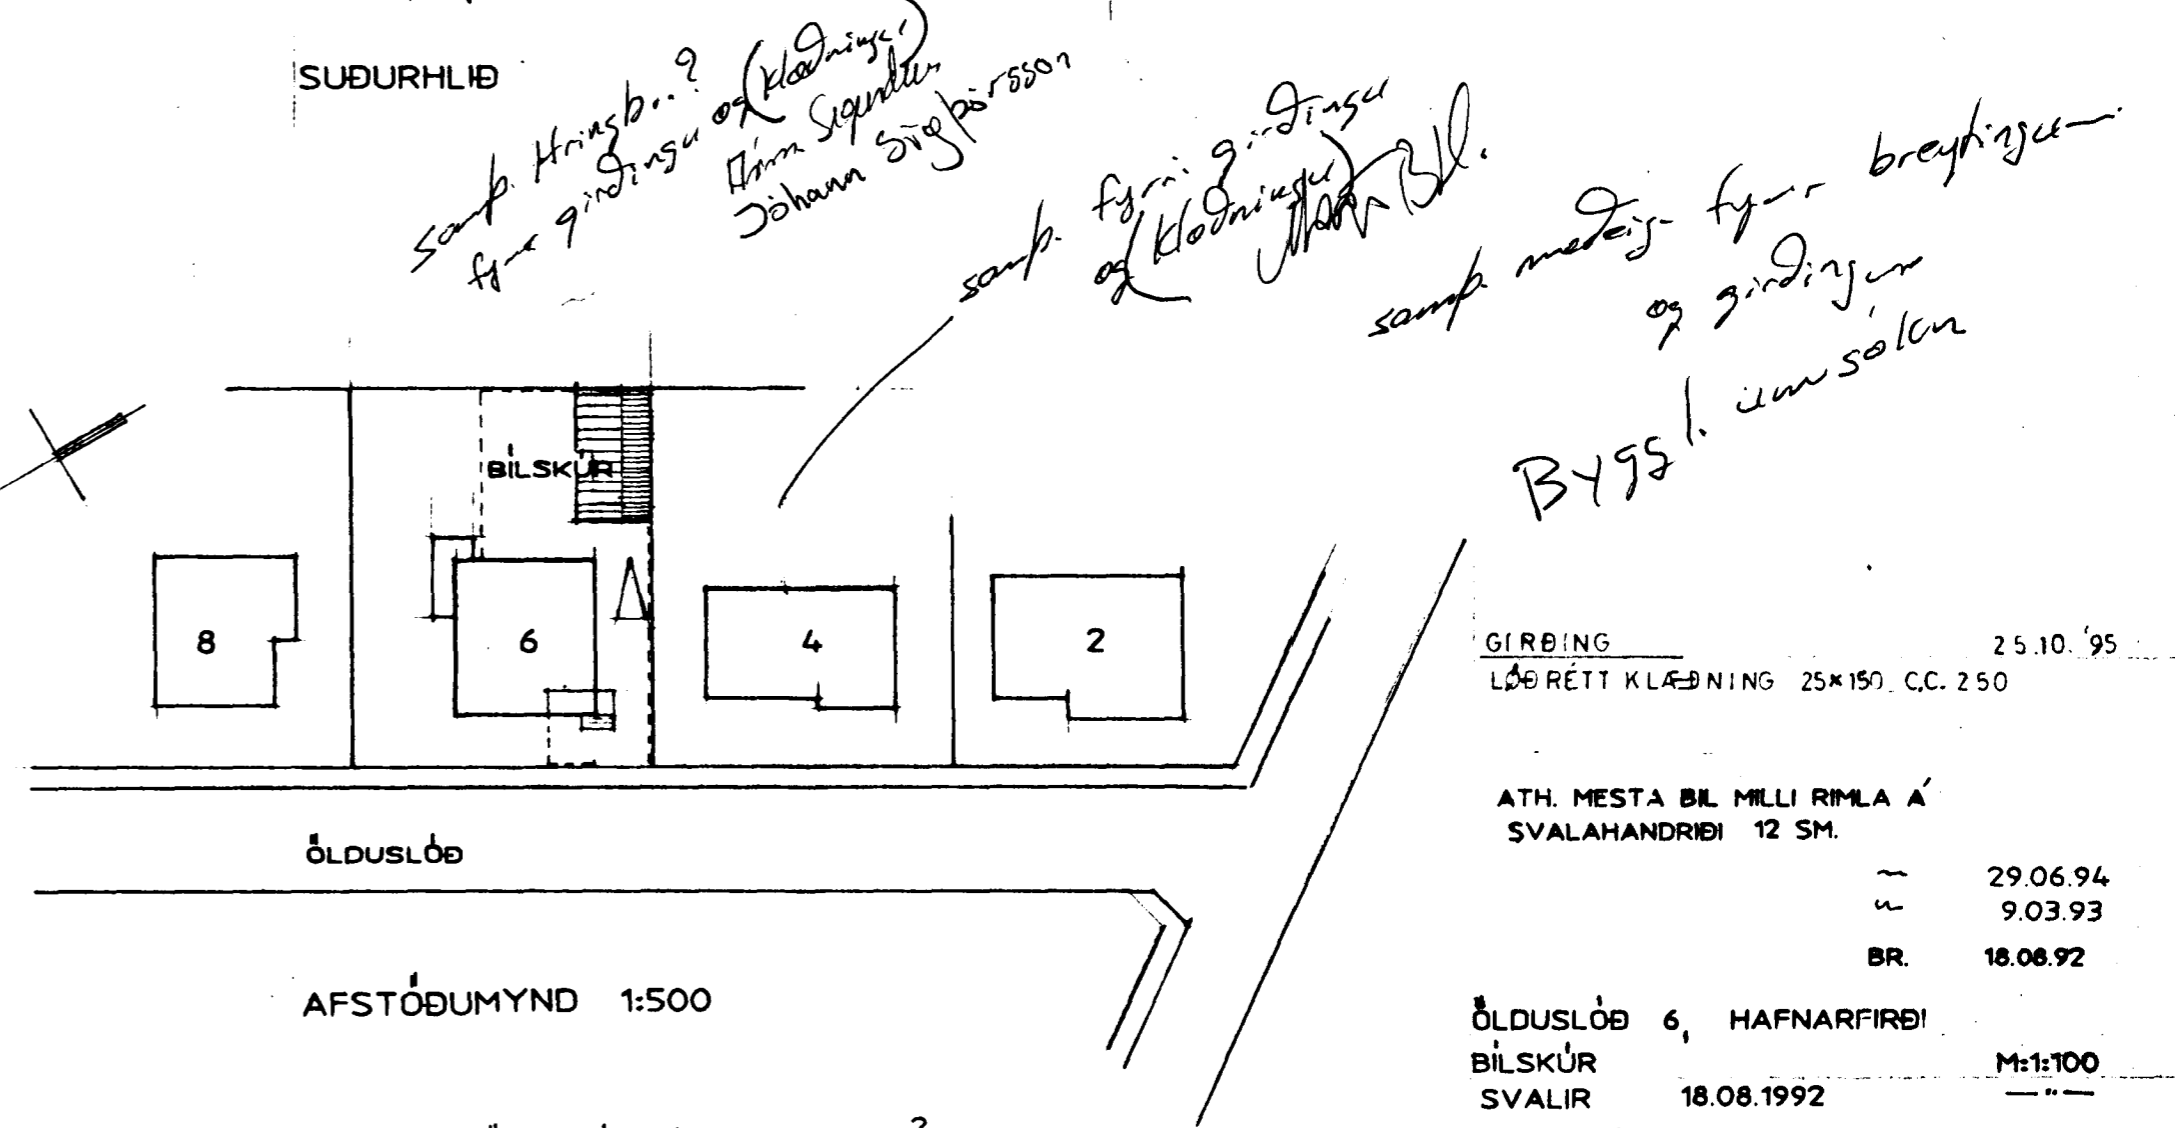

GÖTUHLIÐ

GÖTUHLIÐ

VESTURHLIÐ

Úr Gildi

GRUNNMYND

SNEIÐING

BÁRÚJÁRN
PAPPI
KLÆÐNING 25 MM.
SPERRUR
EINANGRUN
RAKAVÖRN
KLÆÐNING

EINANGRUN, STEINULL
FURUKLÆÐNING 25/150

SUÐURHLIÐ

AFSTÖÐUMYND 1:500

GRUNNFLÖTUR BÍLSKÚRS 450 M²
RÚMMÁL - - 127.8 M³

Samþ. Hringb...? (Klæðning) fyrir gindir og gindir Johann Sigurðsson

Samþ. fyrir gindir og klæðningu Mark Bl.

Samþ. meðir fyrir breytingu og gindir um sölun

BYGGI. um sölun

GIRÐING 25.10.95
LÖG RÉTT KLÆÐNING 25x150, C.C. 250

ATH. MESTA BIL MILLI RIMLA Á SVALAHANDRIFI 12 SM.

29.06.94
9.03.93
BR. 18.06.92

ÖLDUSLÖÐ 6, HAFNARFIRÐI
BÍLSKÚR 18.08.1992 M:1:100

REYKJAVÍK 16.05.1992
Sigrundur Einarsson Sig. Einarsson