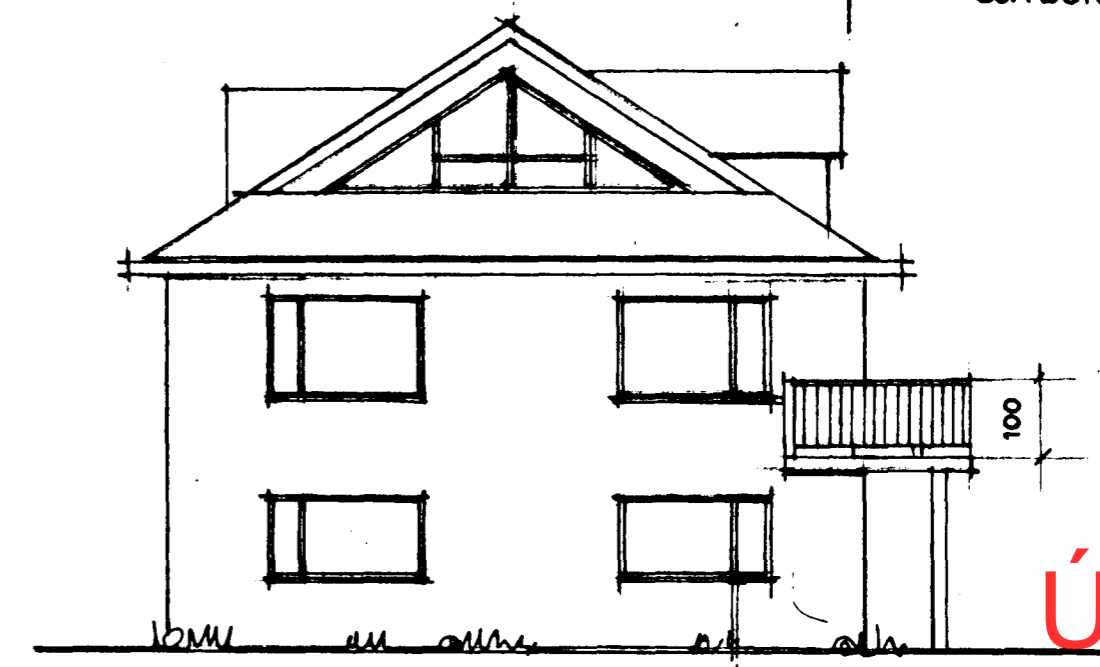

GÖTUHLIÐ

GÖTUHLIÐ

VESTURHLIÐ

Úr Gildi

GRUNNMYND

SNEIÐING

BÁRÚJÁRN
PAPPI
KLÆÐNING 25 MM.
SPERRUR
EINANGRUN
RAKAVÖRN
KLÆÐNING

EINANGRUN, STEINULL
FURUKLÆÐNING 25/150

SUÐURHLIÐ

AFSTÖÐUMYND 1:500

GRUNNFLÖTUR BÍLSKÚRS 450 M²
RÚMMÁL - - 127.8 M³

Samþ. Hringb...? (Klæðning) fyrir gindir og gindir Johann Sigurðsson

Samþ. fyrir gindir og klæðningu Mark Bl.

Samþ. meðir fyrir breytingu og gindir um sölun