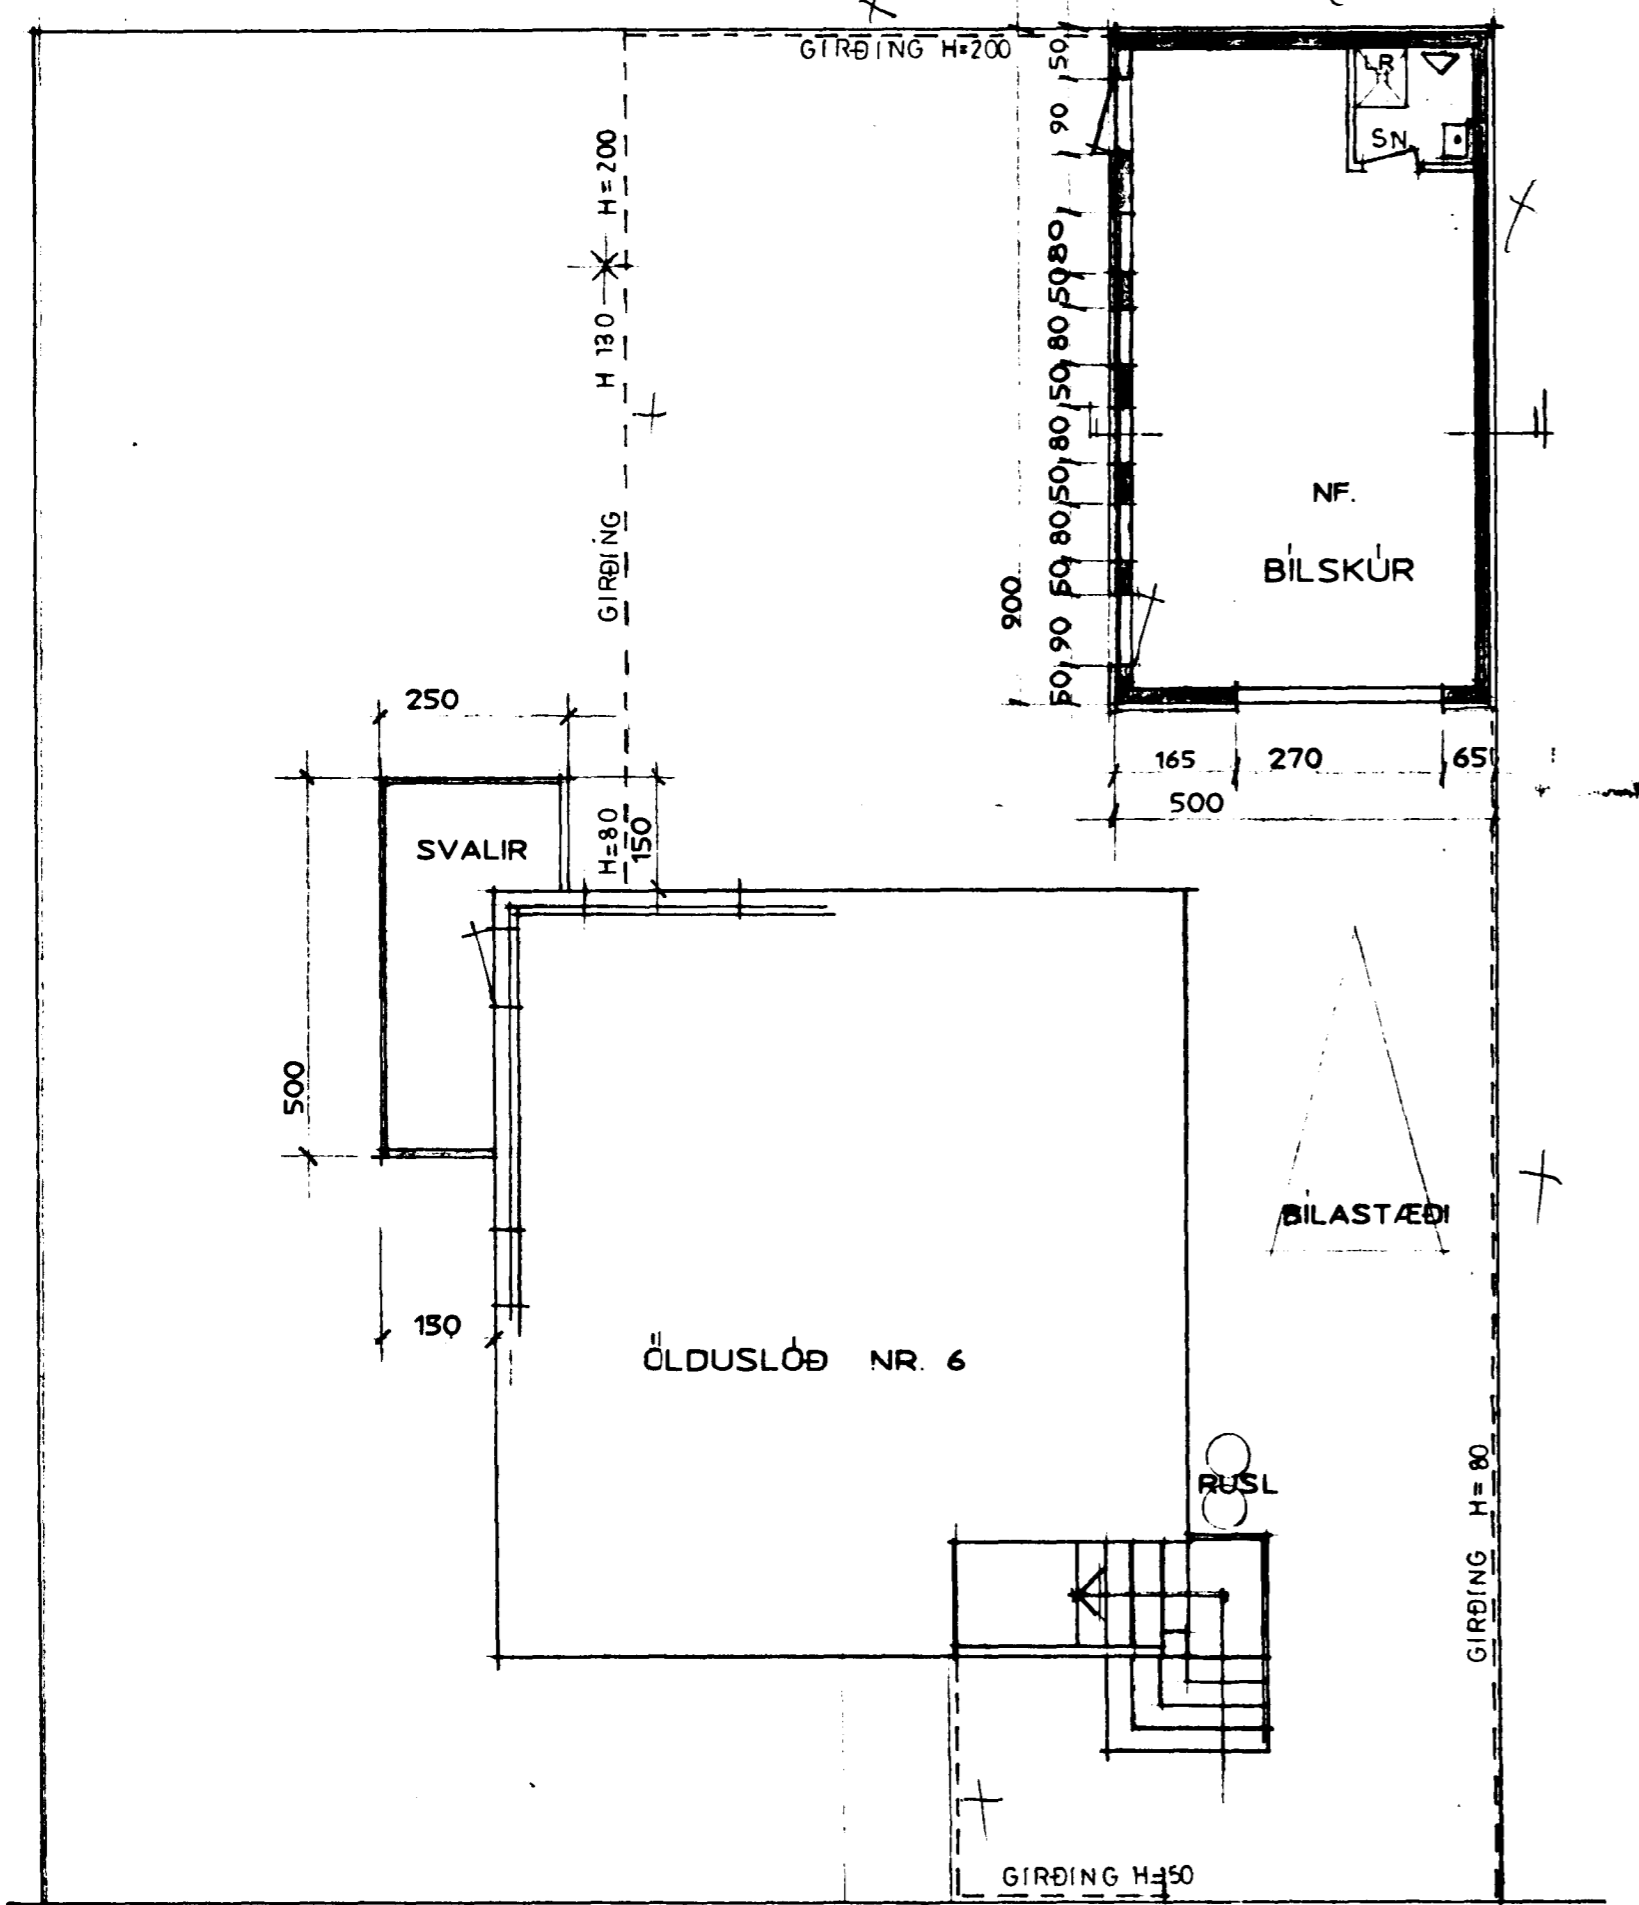

GÖTUHLIÐ

GÖTUHLIÐ

VESTURHLIÐ

Úr Gildi

GRUNNMYND

SNEIÐING

BÁRÚJÁRN
PAPPI
KLÆÐNING 25 MM.
SPERRUR
EINANGRUN
RAKAVÖRN
KLÆÐNING

EINANGRUN, STEINULL
FURUKLÆÐNING 25/150

SUÐURHLIÐ

AFSTÖÐUMYND 1:500

GRUNNFLÖTUR BÍLSKÚRS 450 M²
RÚMMÁL - - 127.8 M³

Samþ. Hringb...? (Klæðning) fyrir gindir og gindir Johann Sigurðsson

Samþ. fyrir gindir og klæðningu Mark Bl.

Samþ. meðir fyrir breytingu og gindir um sölun

BYGGI. um sölun

GIRÐING 25.10.95
LÖG RÉTT KLÆÐNING 25x150, C.C. 250

ATH. MESTA BIL MILLI RIMLA Á SVALAHANDRIFI 12 SM.

29.06.94
9.03.93
BR. 18.06.92

ÖLDUSLÖÐ 6, HAFNARFIRÐI
BÍLSKÚR 18.08.1992 M:1:100

REYKJAVÍK 16.05.1992
Sigrundur Einarsson Sig. Einarsson