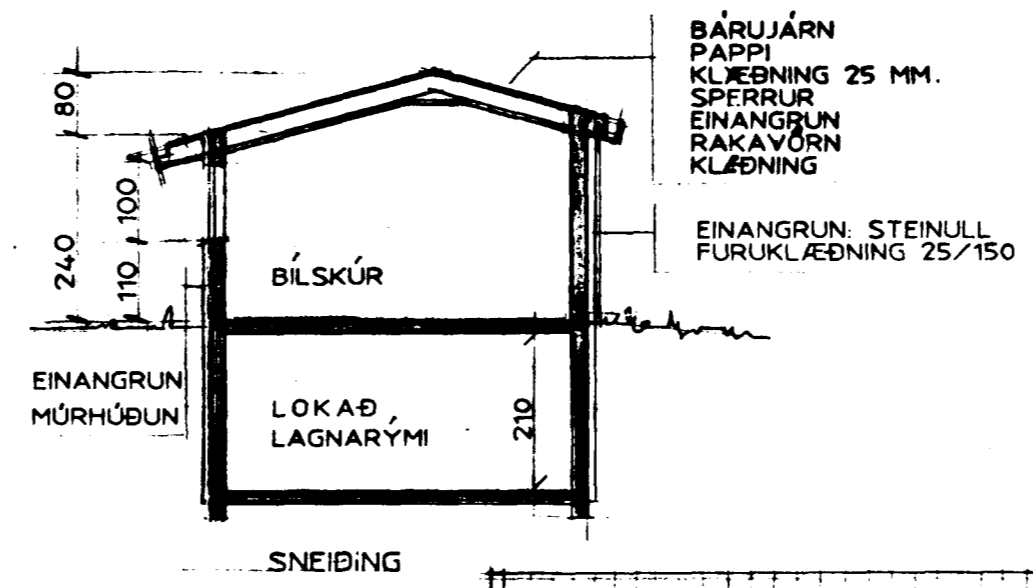

GÖTUHLIÐ

GÖTUHLIÐ

VESTURHLIÐ

Úr Gildi

GRUNNMYND

SNEIÐING

BÁRÚJÁRN
PAPPI
KLÆÐNING 25 MM.
SPERRUR
EINANGRUN
RAKAVÖRN
KLÆÐNING

EINANGRUN, STEINULL
FURUKLÆÐNING 25/150

SUÐURHLIÐ

AFSTÖÐUMYND 1:500

GRUNNFLÖTUR BÍLSKÚRS 450 M²
RÚMMÁL - - 127.8 M³

Samþ. Hringb...? (Klæðning) fyrir gindir og gindir Johann Sigurðsson

Samþ. fyrir gindir og klæðningu Mark Bl.

Samþ. meðir fyrir breytingu og gindir um sölun

BYGGI. um sölun

GIRÐING 25.10.95
LÖG RÉTT KLÆÐNING 25x150, C.C. 250

ATH. MESTA BIL MILLI RIMLA Á SVALAHANDRIFI 12 SM.

29.06.94
9.03.93
BR. 18.06.92

ÖLDUSLÖÐ 6, HAFNARFIRÐI
BÍLSKÚR 18.08.1992 M:1:100

REYKJAVÍK 16.05.1992
Sigrundur Einarsson Sig. Einarsson