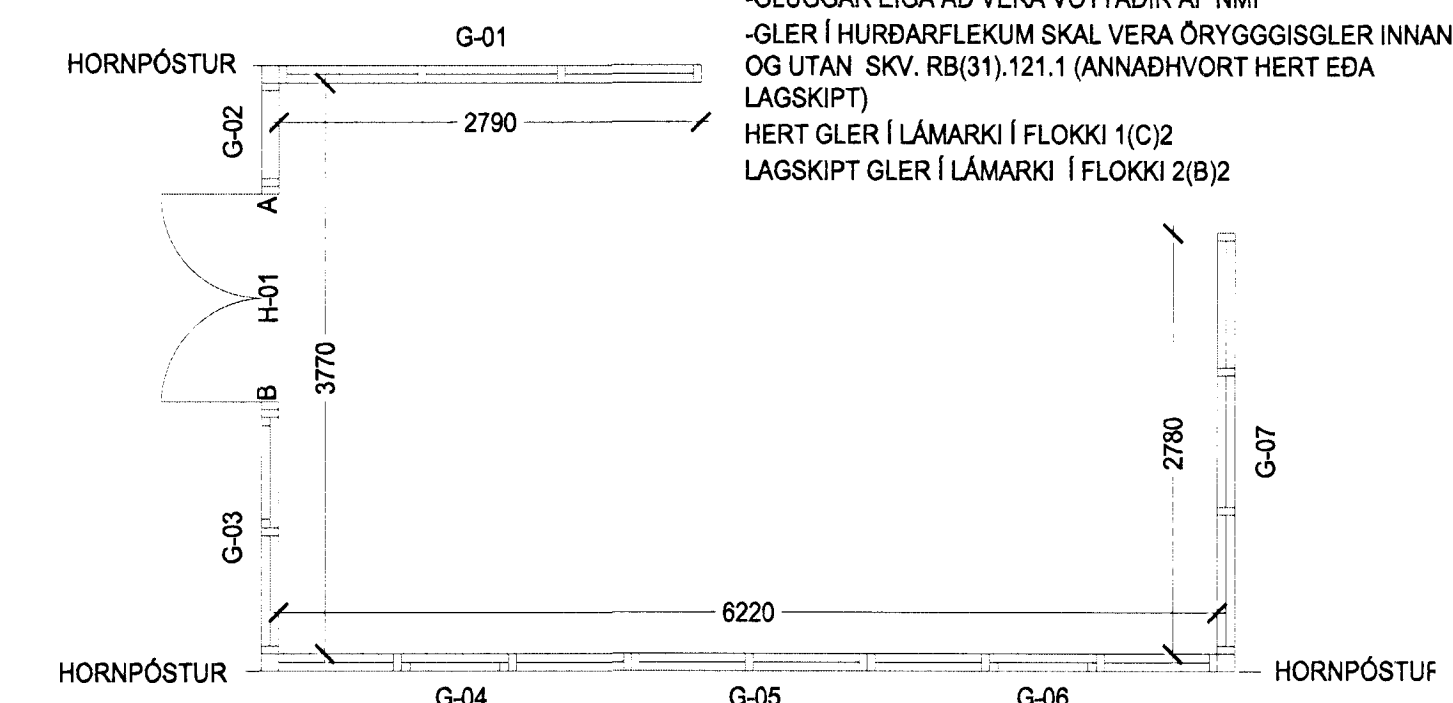

2 GLUGGAR OG HURÐIR GRUNNMYND
1:50

ÖLDUSLÓÐ 6 220 HAFNARFIRÐI

HEITI: VERKTEIKNING GLUGGAR OG HURÐIR	YFIRF. MÁL: 1:50-20	VERK. NR. 01-12
DAGS: 05.05.2012	TEIKN. HA	202
HALLDÓR ÞÓR ARNARSON · KT 160171-3329 · BYGGINGAFRÆÐINGUR · GSM-SÍMI 869-0373 · dooi@SIMNET.IS