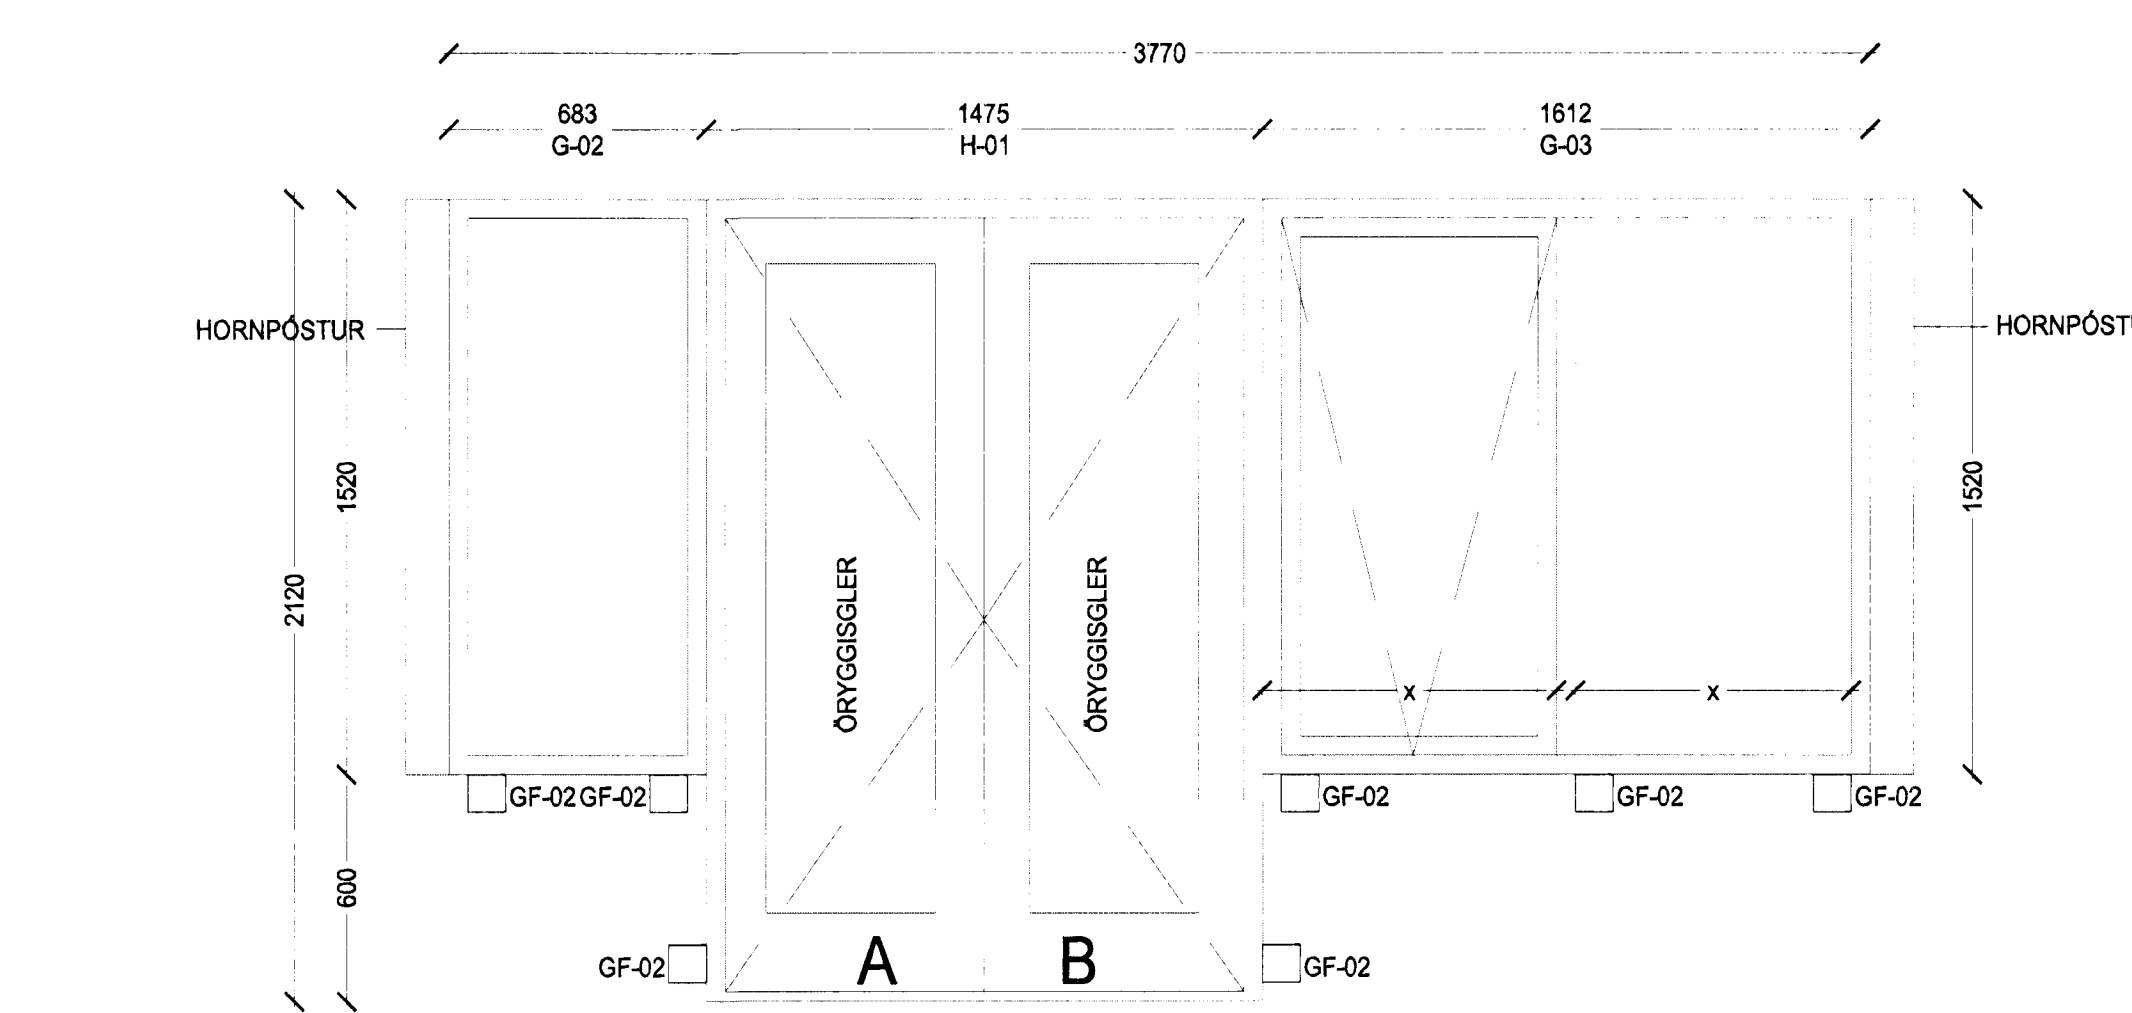

H Þór A

HÖNNUNARSTJÓRI: HALLDÓR ARNARSON KT: 160171-3329

BURÐARVIRKIS OG LAGNAHÖNNUÐUR:
HELGI GUNNARSSÓN KT. 050350-4879

SKÝRINGAR:

GLUGGAR EIGA AÐ VERA TIMBURGLUGGAR ÚR ÞRÝSTIVARINNI FURU, HURÐIR OG OPNANLEG FÓG ÚR OREGON PINE EDA MAGHONY.
GLUGGAR OG HURÐIR EIGA AFHENDAST Í REYKJAVÍK/HAFNARFIRDI FULLMÁLADIR OG FULLGLERJADIR, Þ.E.FULLFRÁGENGNIÐ.
OPANLEG FÓG EIGA AÐ VERA TOPPSTÝRÐ, EKKI TOPPHEND, MEÐ STILLINGU ÞANNIG AÐ HÆGT SÉ AÐ HAFNA "RIFU" Á GLUGGA.
MV. ER VIÐ AÐ EININGAR GLUGGA OG HURÐA SÉ SKV. TEIKNINGU ÞESSARI. (8 STK)
ALLAR FESTINGAR OG OPNUNARBÚNAÐUR AÐ VERA VANDAÐUR OG GERÐUR FYRIR ISLENSKAR AÐSTÆÐUR. HURÐ A ER UMGENGISHURÐ, HURÐ B SKAL VERA RÍLUD FÓST Í TOPP OG BOTNSTYKKI. HURÐIR OPNAST ÚT. HUDIR EIGA AÐ AFHENDAST MEÐ ÖLLUM BÚNAÐI OG VERA MEÐ VANDAÐRI 3JA PUNKTA SKRÁ MEÐ HANDFANGI OG CYLINDER AÐ UTANVERÐU EN SNERIL AÐ INNAN. HORNÞÓSTAR EIGA AÐ VERA INNIFALDIR Í TILBOÐI. Í BOTNSTYKKI GLUGGA SKAL VERA RAUF FYRIR SÓLBEEKKI AÐ INNANVERÐU.

SKÝRINGARMYND 1.
(ekki í kvæðra)

SKÝRINGAR:
GLUGGASAMSETNINGAR OG HORNÞÓSTA
SKAL SKÚFA SAMAN Í LÍMKÍTTI MEÐ 6 MM
TRÉSKRÚFU C/C 600 MM

GF-01 TÁKNAR AÐ FESTA SKAL GLUGGA VIÐ
AÐLIGGJANDI ÚTVEGG NÚVERANDI
ÍBÚÐARHÚSS MEÐ 10 MM HEITGALV.
MÚRBOLTA
Á LÖÐRÉTTI KARMSTYKKI SKAL SETJA SKAL
UNDIRLEGG MILLI STEYPTRA FLATA OG
GLUGGA ÞAR SEM FESTINGAR ERU
STAÐSETTAR

GF-02 TÁKNAR AÐ FESTA SKAL 100X70X50X2
MM BMF VINKIL MEÐ 4XX40MM BMF SKRÚFU Í
KARMSTYKKI OG M10X80MM HEIGALV
MÚRBOLTA Í STEYPTAN ÚTVEGG.
SETJA SKAL UNDIRLEGG MILLI STEYPTRA
FLATA OG BOTNSTYKKIS ÞAR SEM
LÖÐRÉTTIR ÞÓSTAR/KARMSTYKKI ERU.
(SJA SKÝRINGARMYND 1)