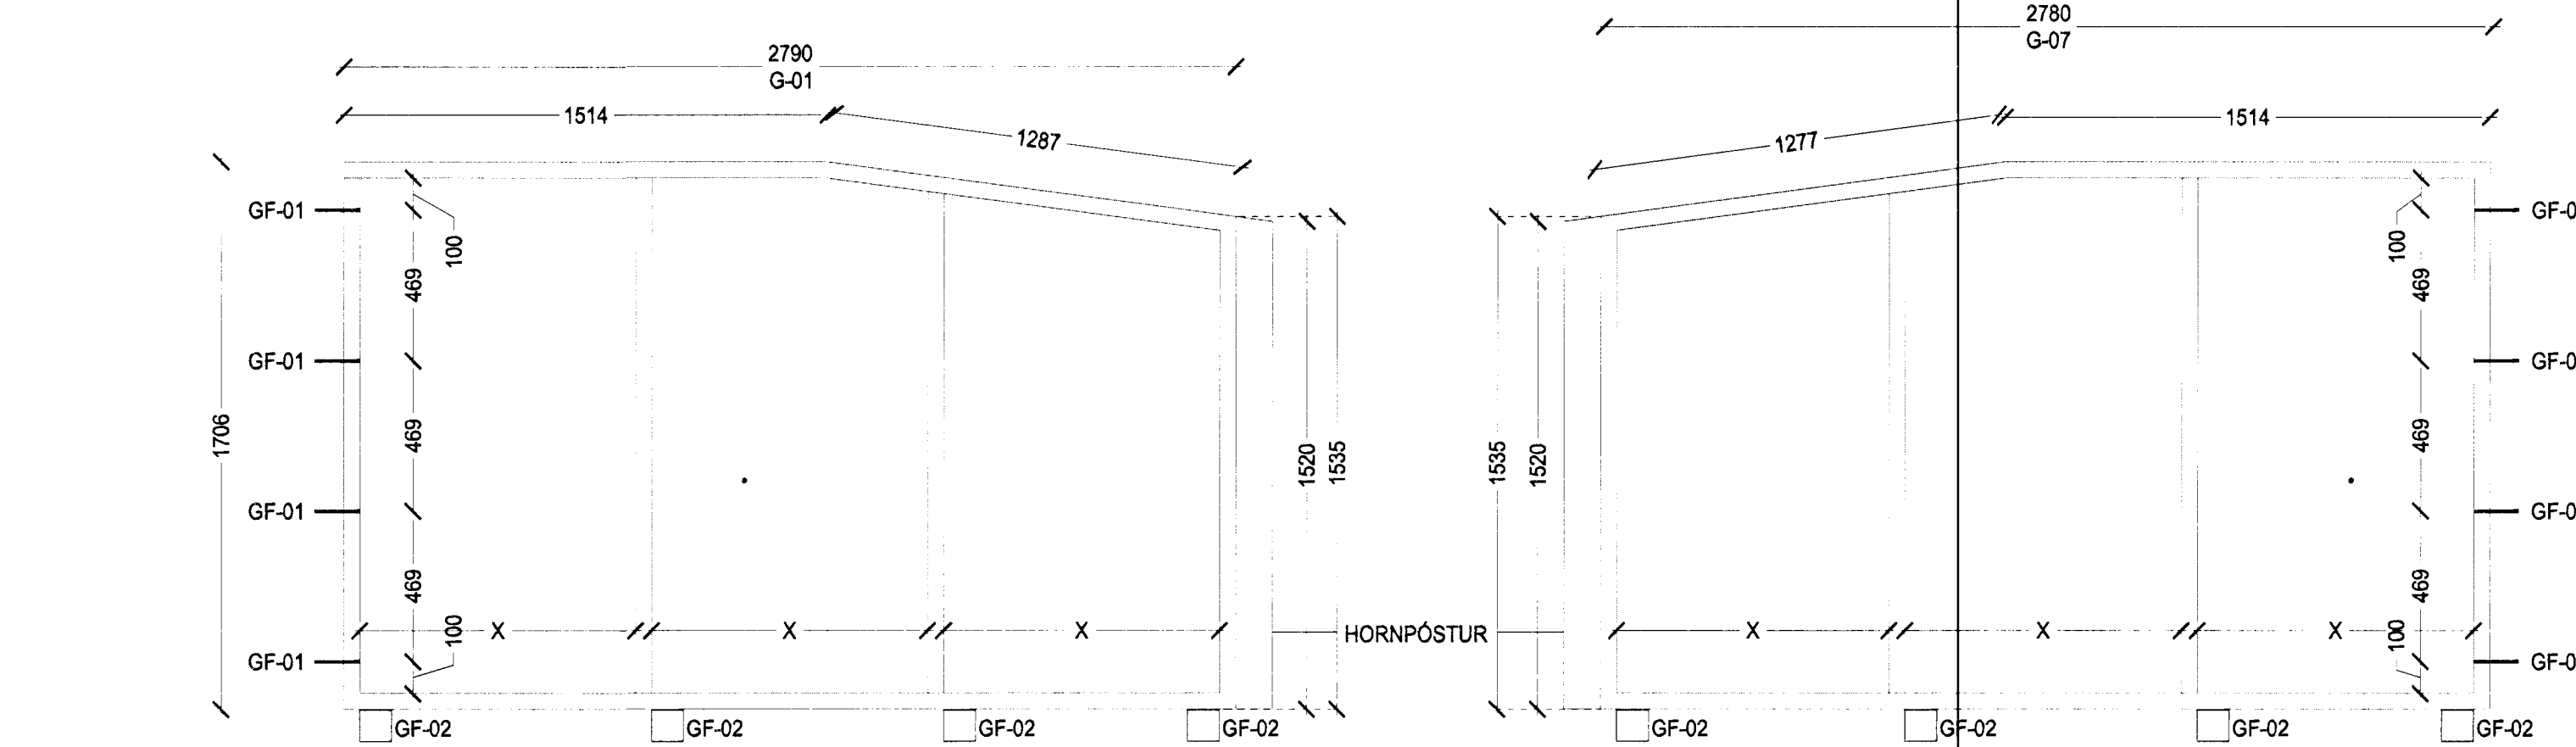

H Þór A

HÖNNUNARSTJÓRI: HALLDÓR ARNARSON KT: 160171-3329

BURÐARVIRKIS OG LAGNAHÖNNUÐUR:
HELGI GUNNARSSÓN KT. 050350-4879

SKÝRINGAR:

GLUGGAR EIGA AÐ VERA TIMBURGLUGGAR ÚR ÞRÝSTIVARINNI FURU, HURÐIR OG OPNANLEG FÓG ÚR OREGON PINE EDA MAGHONY.
GLUGGAR OG HURÐIR EIGA AFHENDAST Í REYKJAVÍK/HAFNARFIRDI FULLMÁLADIR OG FULLGLERJADIR, Þ.E.FULLFRÁGENGNIÐ.
OPANLEG FÓG EIGA AÐ VERA TOPPSTÝRÐ, EKKI TOPPHEND, MEÐ STILLINGU ÞANNIG AÐ HÆGT SÉ AÐ HAFNA "RIFU" Á GLUGGA.
MV. ER VIÐ AÐ EININGAR GLUGGA OG HURÐA SÉ SKV. TEIKNINGU ÞESSARI. (8 STK)
ALLAR FESTINGAR OG OPNUNARBÚNAÐUR AÐ VERA VANDAÐUR OG GERÐUR FYRIR ISLENSKAR AÐSTÆÐUR. HURÐ A ER UMGENGISHURÐ, HURÐ B SKAL VERA RÍLUD FÓST Í TOPP OG BOTNSTYKKI. HURÐIR OPNAST ÚT. HUDIR EIGA AÐ AFHENDAST MEÐ ÖLLUM BÚNAÐI OG VERA MEÐ VANDAÐRI 3JA PUNKTA SKRÁ MEÐ HANDFANGI OG CYLINDER AÐ UTANVERÐU EN SNERIL AÐ INNAN. HORNÞÓSTAR EIGA AÐ VERA INNIFALDIR Í TILBOÐI. Í BOTNSTYKKI GLUGGA SKAL VERA RAUF FYRIR SÓLBEEKKI AÐ INNANVERÐU.

- ÖLL MÁL ERU SMÍÐAMÁL
- LITUR RAL 9010 (HVÍTT) AÐ UTAN OG INNAN
- J GILDI AÐ LÁMARKI:
- GLUGGAR (KARMAR, GLER VEGIÐ MEÐALTAL, K-GLER) 1,7 HURÐIR 1,7
- GLUGGAR EIGA AÐ VERA VOTTADIR AF NMÍ
- GLER Í HURÐARFLEKUM SKAL VERA ÖRYGGISGLER INNAN OG UTAN SKV. RB(31).121.1 (ANNADHVORT HERT EDA LAGSKIPT)
- HERT GLER Í LÁMARKI Í FLOKKI 1(C)2
- LAGSKIPT GLER Í LÁMARKI Í FLOKKI 2(B)2

SKÝRINGARMYND 1.
(ekki í kvæðra)

SKÝRINGAR:
GLUGGASAMSETNINGAR OG HORNÞÓSTA
SKAL SKÚFA SAMAN Í LÍMKÍTTI MEÐ 6 MM
TRÉSKRÚFU C/C 600 MM

GF-01 TÁKNAR AÐ FESTA SKAL GLUGGA VIÐ
AÐLIGGJANDI ÚTVEGG NÚVERANDI
ÍBÚÐARHÚSS MEÐ 10 MM HEITGALV.
MÚRBOLTA
Á LÖÐRÉTTI KARMSTYKKI SKAL SETJA SKAL
UNDIRLEGG MILLI STEYPTRA FLATA OG
GLUGGA ÞAR SEM FESTINGAR ERU
STAÐSETTAR

GF-02 TÁKNAR AÐ FESTA SKAL 100X70X50X2
MM BMF VINKIL MEÐ 4XX40MM BMF SKRÚFU Í
KARMSTYKKI OG M10X80MM HEIGALV
MÚRBOLTA Í STEYPTAN ÚTVEGG.
SETJA SKAL UNDIRLEGG MILLI STEYPTRA
FLATA OG BOTNSTYKKIS ÞAR SEM
LÖÐRÉTTIR ÞÓSTAR/KARMSTYKKI ERU.
(SJA SKÝRINGARMYND 1)