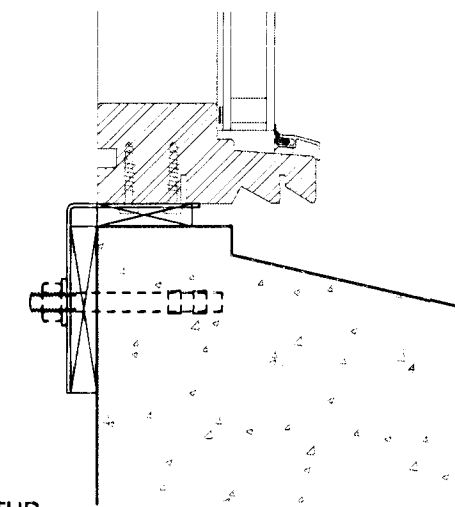

H Þór A

HÖNNUNARSTJÓRI: HALLDÓR ARNARSON KT: 160171-3329

BURÐARVIRKIS OG LAGNAHÖNNUÐUR:
HELGI GUNNARSSÓN KT. 050350-4879

SKÝRINGAR:

GLUGGAR EIGA AÐ VERA TIMBURGLUGGAR ÚR ÞRÝSTIVARINNI FURU, HURÐIR OG OPNANLEG FÓG ÚR OREGON PINE EDA MAGHONY.
GLUGGAR OG HURÐIR EIGA AFHENDAST Í REYKJAVÍK/HAFNARFIRDI FULLMÁLADIR OG FULLGLERJADIR, Þ.E.FULLFRÁGENGNIÐ.
OPANLEG FÓG EIGA AÐ VERA TOPPSTÝRÐ, EKKI TOPPHEND, MEÐ STILLINGU ÞANNIG AÐ HÆGT SÉ AÐ HAFNA "RIFU" Á GLUGGA.
MV. ER VIÐ AÐ EININGAR GLUGGA OG HURÐA SÉ SKV. TEIKNINGU ÞESSARI. (8 STK)
ALLAR FESTINGAR OG OPNUNARBÚNAÐUR AÐ VERA VANDAÐUR OG GERÐUR FYRIR ISLENSKAR AÐSTÆÐUR. HURÐ A ER UMGENGISHURÐ, HURÐ B SKAL VERA RÍLUD FÓST Í TOPP OG BOTNSTYKKI. HURÐIR OPNAST ÚT. HUDIR EIGA AÐ AFHENDAST MEÐ ÖLLUM BÚNAÐI OG VERA MEÐ VANDAÐRI 3JA PUNKTA SKRÁ MEÐ HANDFANGI OG CYLINDER AÐ UTANVERÐU EN SNERIL AÐ INNAN. HORNÞÓSTAR EIGA AÐ VERA INNIFALDIR Í TILBOÐI. Í BOTNSTYKKI GLUGGA SKAL VERA RAUF FYRIR SÓLBEEKKI AÐ INNANVERÐU.

- -ÖLL MÁL ERU SMÍÐAMÁL
- -LITUR RAL 9010 (HVÍTT) AÐ UTAN OG INNAN
- -J GILDI AÐ LÁMARKI:
- GLUGGAR (KARMAR, GLER VEGIÐ MEÐALTAL, K-GLER) 1,7 HURÐIR 1,7
- -GLUGGAR EIGA AÐ VERA VOTTADIR AF NMÍ
- -GLER Í HURÐARFLEKUM SKAL VERA ÖRYGGISGLER INNAN OG UTAN SKV. RB(31).121.1 (ANNADHVORT HERT EDA LAGSKIPT)
- HERT GLER Í LÁMARKI Í FLOKKI 1(C)2
- LAGSKIPT GLER Í LÁMARKI Í FLOKKI 2(B)2

SKÝRINGARMYND 1.
(ekki í kvæðra)