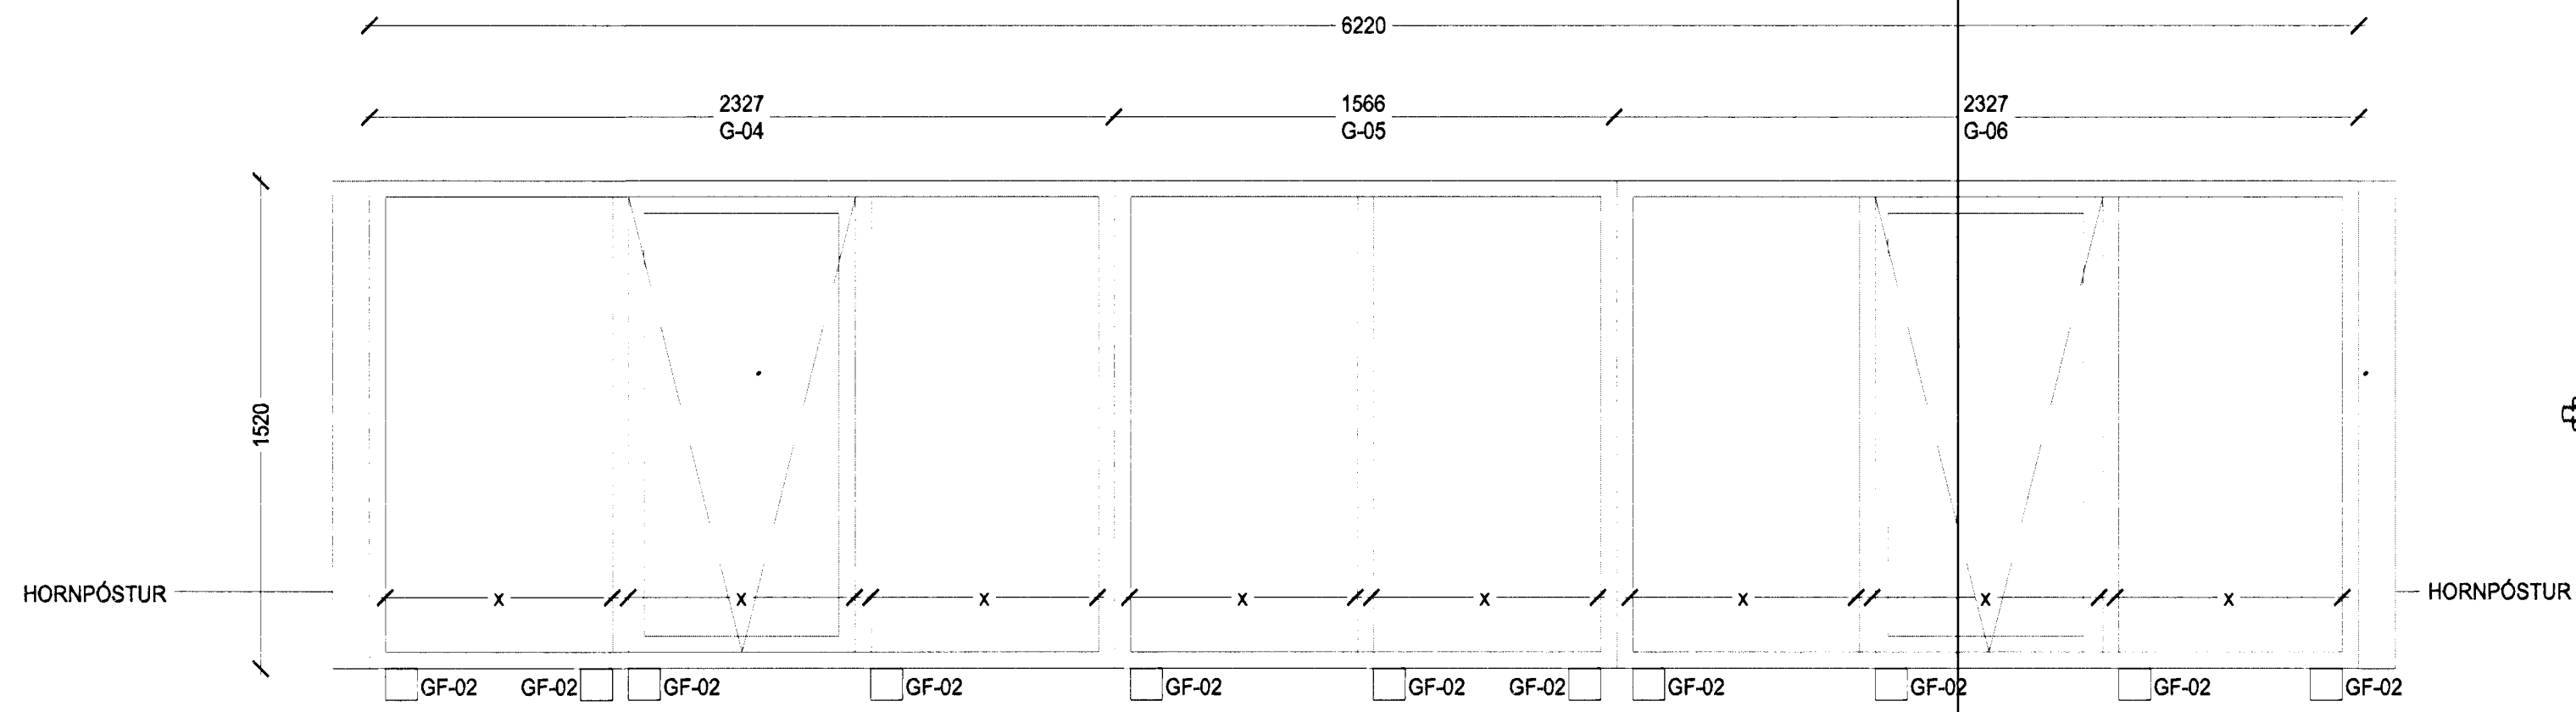

H Þór A

HÖNNUNARSTJÓRI: HALLDÓR ARNARSON KT: 160171-3329

BURÐARVIRKIS OG LAGNAHÖNNUÐUR:
HELGI GUNNARSSÓN KT. 050350-4879

SKÝRINGAR:

GLUGGAR EIGA AÐ VERA TIMBURGLUGGAR ÚR ÞRÝSTIVARINNI FURU, HURÐIR OG OPNANLEG FÓG ÚR OREGON PINE EDA MAGHONY.
GLUGGAR OG HURÐIR EIGA AFHENDAST Í REYKJAVÍK/HAFNARFIRDI FULLMÁLADIR OG FULLGLERJADIR, Þ.E.FULLFRÁGENGNIÐ.
OPANLEG FÓG EIGA AÐ VERA TOPPSTÝRÐ, EKKI TOPPHEND, MEÐ STILLINGU ÞANNIG AÐ HÆGT SÉ AÐ HAFNA "RIFU" Á GLUGGA.
MV. ER VIÐ AÐ EININGAR GLUGGA OG HURÐA SÉ SKV. TEIKNINGU ÞESSARI. (8 STK)
ALLAR FESTINGAR OG OPNUNARBÚNAÐUR AÐ VERA VANDAÐUR OG GERÐUR FYRIR ISLENSKAR AÐSTÆÐUR. HURÐ A ER UMGENGISHURÐ, HURÐ B SKAL VERA RÍLUD FÓST Í TOPP OG BOTNSTYKKI. HURÐIR OPNAST ÚT. HUDIR EIGA AÐ AFHENDAST MEÐ ÖLLUM BÚNAÐI OG VERA MEÐ VANDAÐRI 3JA PUNKTA SKRÁ MEÐ HANDFANGI OG CYLINDER AÐ UTANVERÐU EN SNERIL AÐ INNAN. HORNÞÓSTAR EIGA AÐ VERA INNIFALDIR Í TILBOÐI. Í BOTNSTYKKI GLUGGA SKAL VERA RAUF FYRIR SÓLBEEKKI AÐ INNANVERÐU.

SKÝRINGARMYND 1.
(ekki í kvæðra)

SKÝRINGAR:
GLUGGASAMSETNINGAR OG HORNÞÓSTA
SKAL SKÚFA SAMAN Í LÍMKÍTTI MEÐ 6 MM
TRÉSKRÚFU C/C 600 MM

GF-01 TÁKNAR AÐ FESTA SKAL GLUGGA VIÐ
AÐLIGGJANDI ÚTVEGG NÚVERANDI
ÍBÚÐARHÚSS MEÐ 10 MM HEITGALV.
MÚRBOLTA
Á LÖÐRÉTTI KARMSTYKKI SKAL SETJA SKAL
UNDIRLEGG MILLI STEYPTRA FLATA OG
GLUGGA ÞAR SEM FESTINGAR ERU
STAÐSETTAR

GF-02 TÁKNAR AÐ FESTA SKAL 100X70X50X2
MM BMF VINKIL MEÐ 4XX40MM BMF SKRÚFU Í
KARMSTYKKI OG M10X80MM HEIGALV
MÚRBOLTA Í STEYPTAN ÚTVEGG.
SETJA SKAL UNDIRLEGG MILLI STEYPTRA
FLATA OG BOTNSTYKKIS ÞAR SEM
LÖÐRÉTTIR ÞÓSTAR/KARMSTYKKI ERU.
(SJA SKÝRINGARMYND 1)