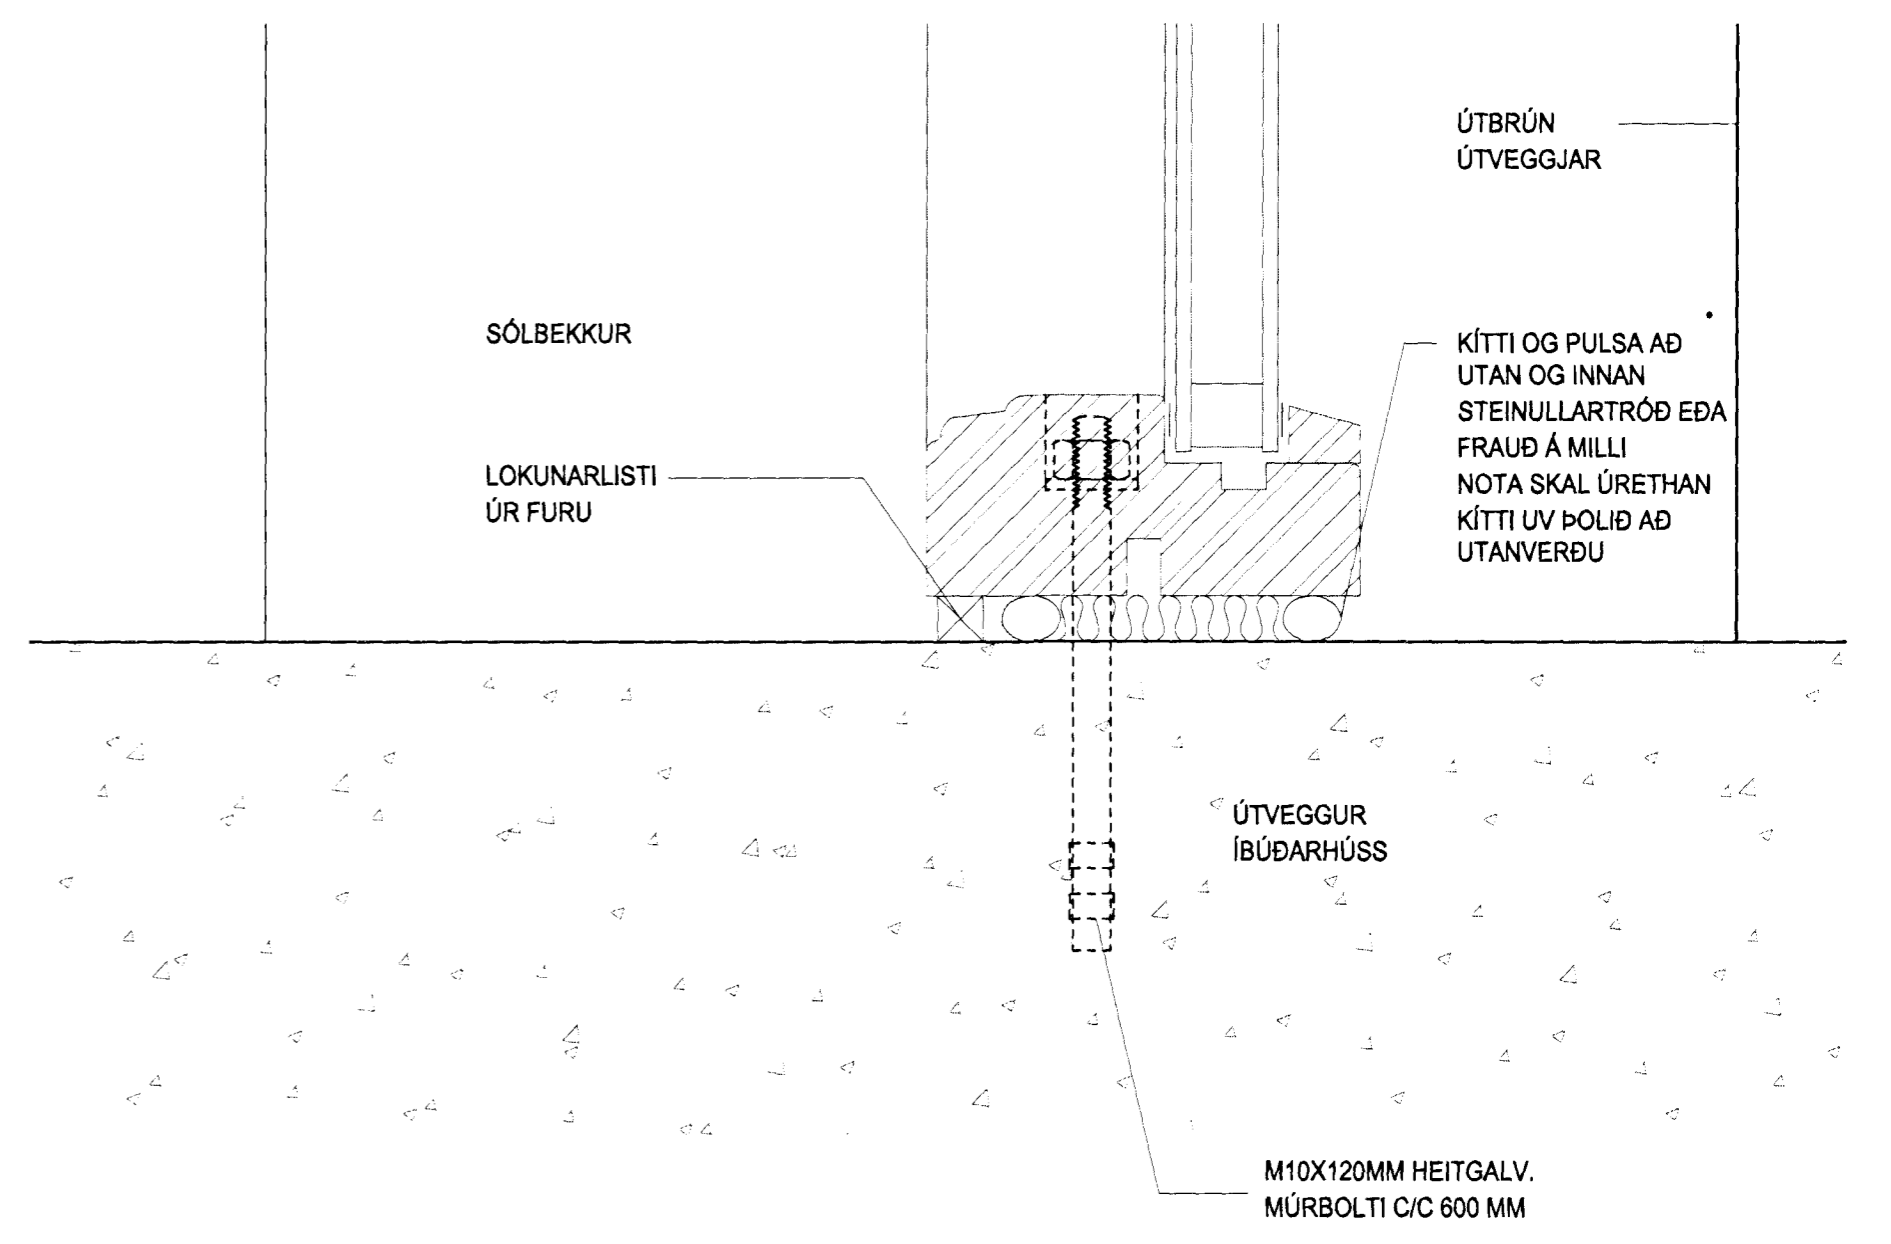

1 DEILI VIÐ GLUGGA-ÚTVEGG  
1:2

Samþykkt þann  
05.05.2012  
Byggingafræðingur í Hafnarfirði  
F.h. Hrólfur S. Gunnarsson

H. Þórá  
HÖNNUNARSTJÓRI: HALLDÓR ARNARSON KT: 160171-3329  
BÚÐARVIRKIÐ OG LAGNAHÖNNUÐUR:  
HELGI GUNNARSSON KT: 050350-4879